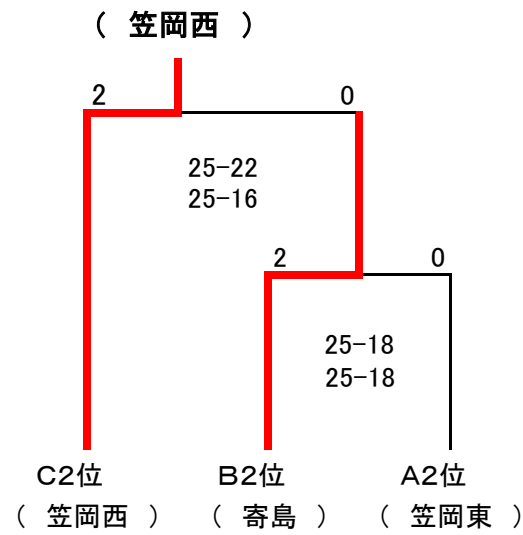

○代表決定トーナメント(ABCグループ各1位)

○第4代表決定戦

鴨方、金光、矢掛、笠岡西の4校が県大会出場