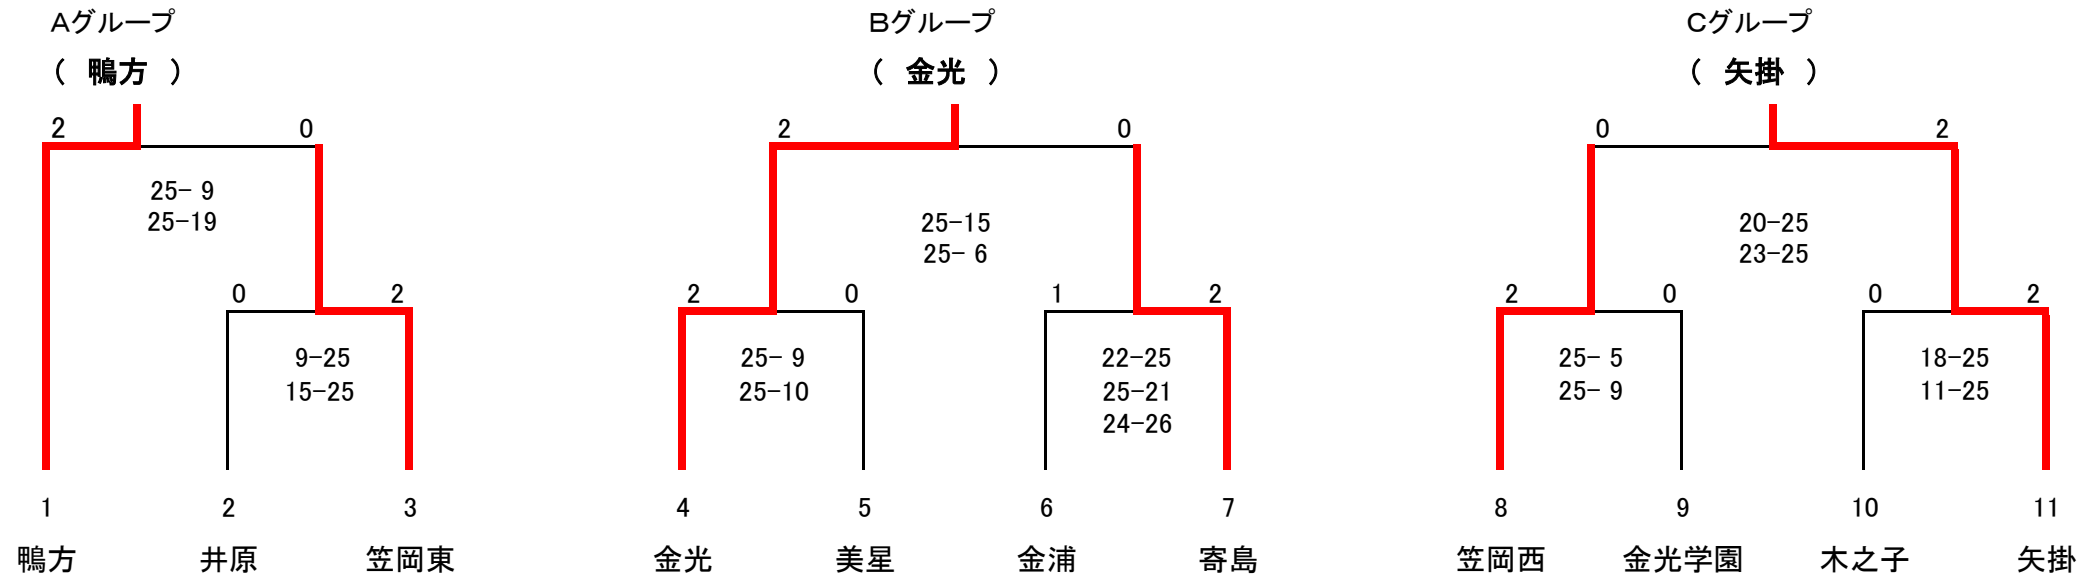

○代表決定トーナメント(ABCグループ各1位)

○第4代表決定戦

鴨方、金光、矢掛、笠岡西の4校が県大会出場