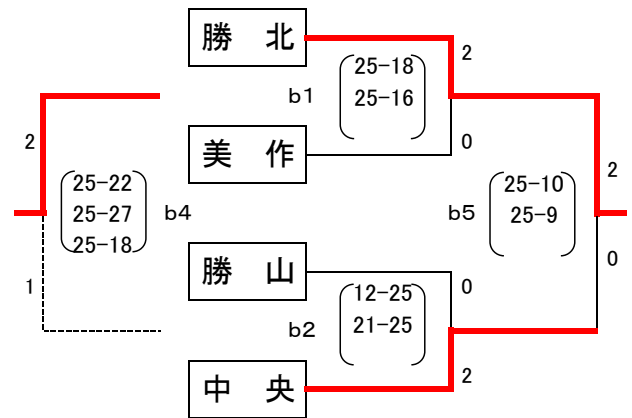

<Bゾーン>