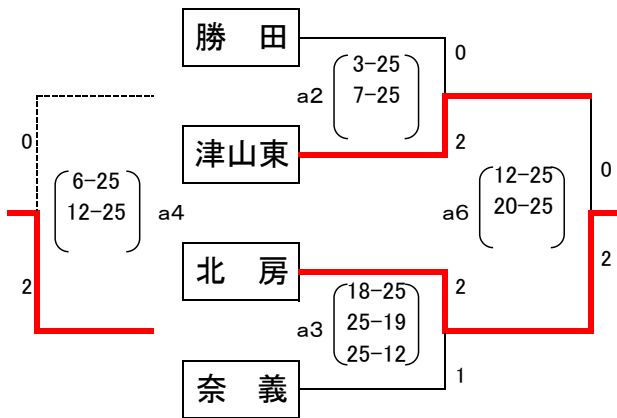

# 平成22年度岡山県中学校バレーボール大会 美作地区予選会 組み合わせ

<女子 1日目(予選リーグ)>美咲町中央総合体育館 勝北中学校体育館

## <Aゾーン> (美咲町会場)