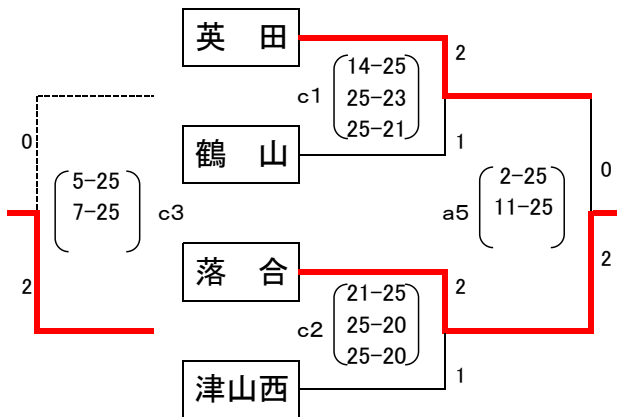

<Cゾーン>