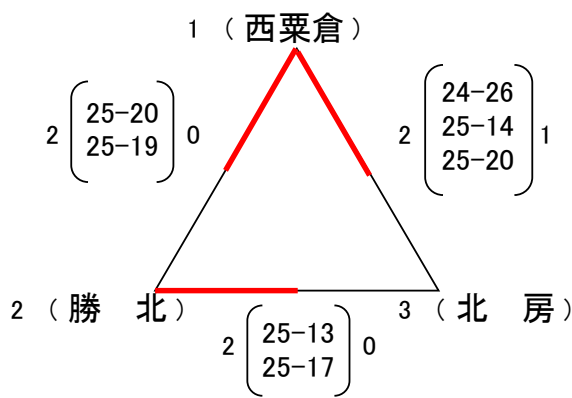

# 平成28年度 美作地区総合体育大会バレーボール競技の部 組み合わせ

<女子 1日目(予選リーグ)> 奈義中学校(A, B, Fゾーン) 勝北中学校(C, D, Eゾーン)

## <Aゾーン>

aコート(奈義中)	
①	A1-A2
②	B1-B2
③	A3-a①負
④	B3-a②負
⑤	A3-a①勝
⑥	B3-a②勝

## <Cゾーン>

bコート(勝北中)	
①	C1-C2
②	D1-D2
③	C3-b①負
④	D3-b②負
⑤	C3-b①勝
⑥	D3-b②勝