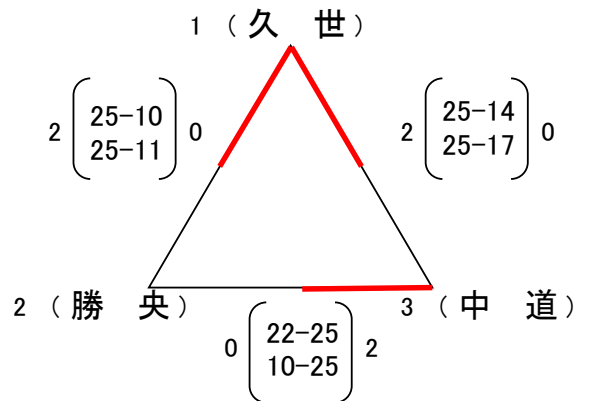

# 平成28年度 美作地区総合体育大会バレーボール競技の部 組み合わせ

<女子 1日目(予選リーグ)> 奈義中学校(A, B, Fゾーン) 勝北中学校(C, D, Eゾーン)

## <Aゾーン>

aコート(奈義中)	
①	A1-A2
②	B1-B2
③	A3-a①負
④	B3-a②負
⑤	A3-a①勝
⑥	B3-a②勝

## <Cゾーン>

bコート(勝北中)	
①	C1-C2
②	D1-D2
③	C3-b①負
④	D3-b②負
⑤	C3-b①勝
⑥	D3-b②勝