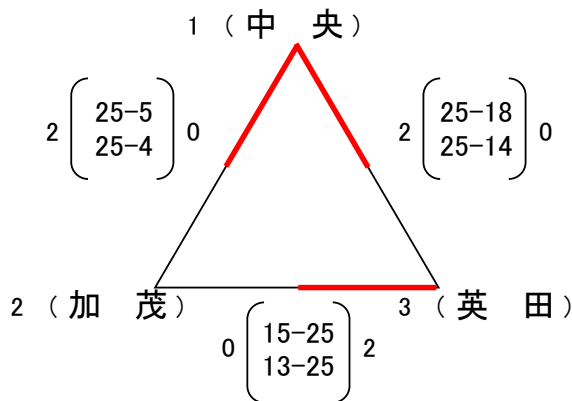

# 平成28年度 美作地区総合体育大会バレーボール競技の部 組み合わせ

<女子 1日目(予選リーグ)> 奈義中学校(A, B, Fゾーン) 勝北中学校(C, D, Eゾーン)

## <Aゾーン>

aコート(奈義中)	
①	A1-A2
②	B1-B2
③	A3-a①負
④	B3-a②負
⑤	A3-a①勝
⑥	B3-a②勝

## <Cゾーン>

bコート(勝北中)	
①	C1-C2
②	D1-D2
③	C3-b①負
④	D3-b②負
⑤	C3-b①勝
⑥	D3-b②勝