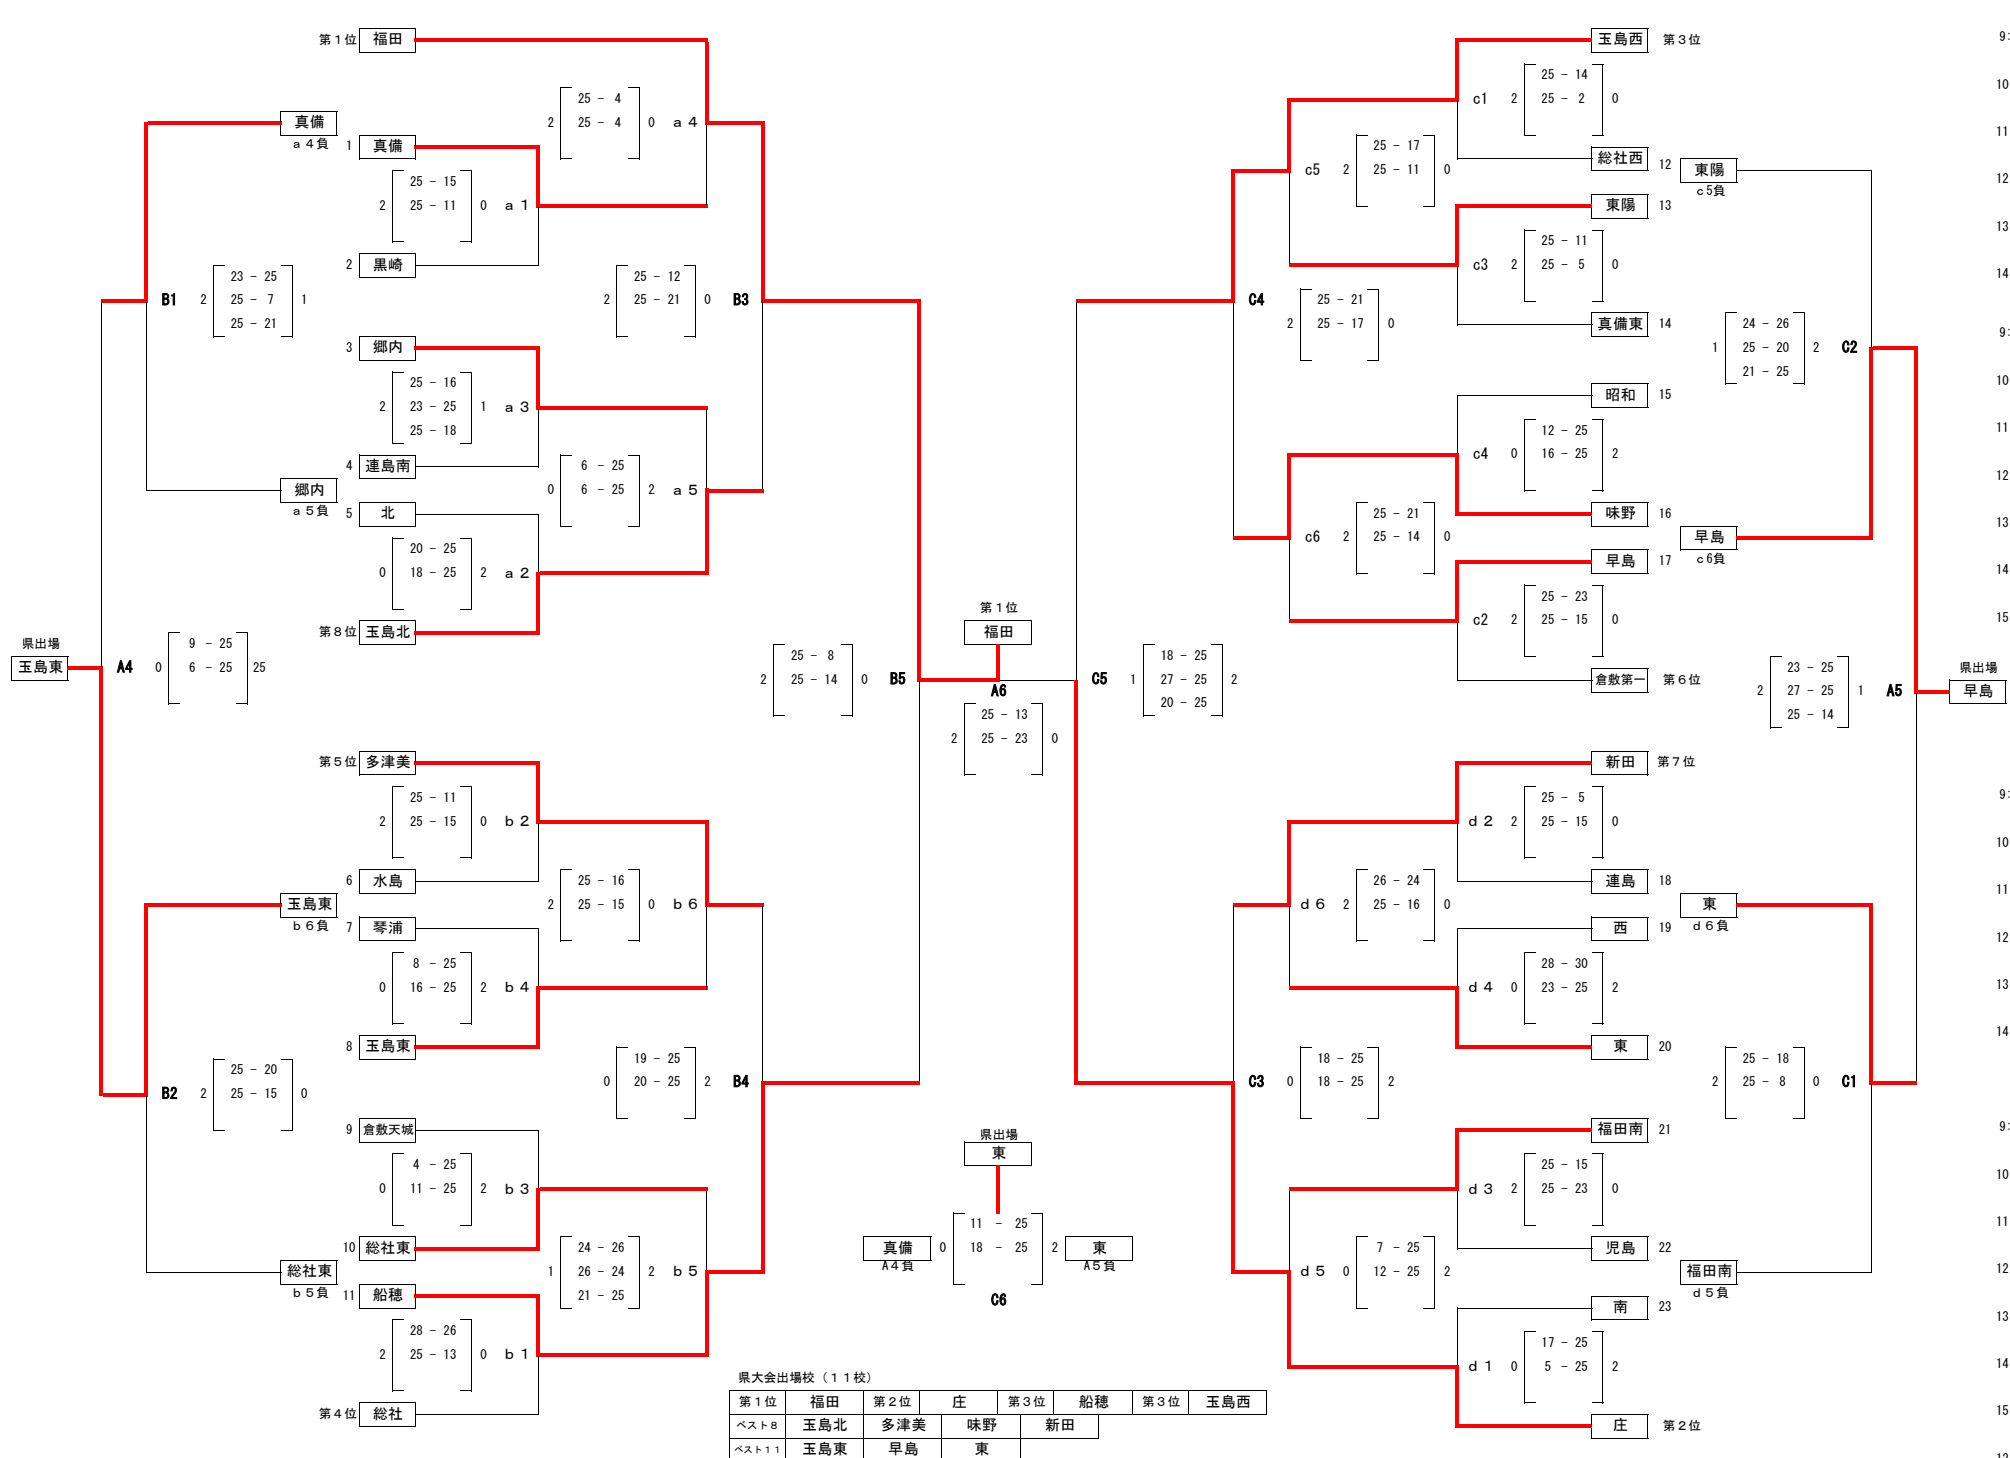

平成28年度備南東地区中学校総合体育大会 バレーボール競技
 女子会場 第1日目(6/18土) a, bコート 総社中学校 c, dコート 早島中学校 第2日目(6/19日) A, B, Cコート中山体育館

県大会出場校 (11校)

第1位	福田	第2位	庄	第3位	船穂	第3位	玉島西
ベスト8	玉島北	多津美	味野	新田			
ベスト11	玉島東	早島	東				

第1日目 aコート

9:30	第1試合	生徒役員	第3試合両者
		審判	第3試合両者
10:30	第2試合	生徒役員	第1試合両者
		審判	第1試合両者
11:30	第3試合	生徒役員	第2試合両者
		審判	第2試合両者
12:30	第4試合	生徒役員	第3試合負
		審判	第3試合両者
13:30	第5試合	生徒役員	第4試合両者
		審判	第4試合両者

第1日目 b, c, dコート

9:30	第1試合	生徒役員	第3試合両者
		審判	第3試合両者
10:30	第2試合	生徒役員	第4試合両者
		審判	第4試合両者
11:30	第3試合	生徒役員	第1試合両者
		審判	第1試合両者
12:30	第4試合	生徒役員	第2試合負
		審判	第2試合両者
13:30	第5試合	生徒役員	第1, 3試合負
		審判	第1, 3試合負
14:30	第6試合	生徒役員	第2, 4試合負
		審判	第2, 4試合負