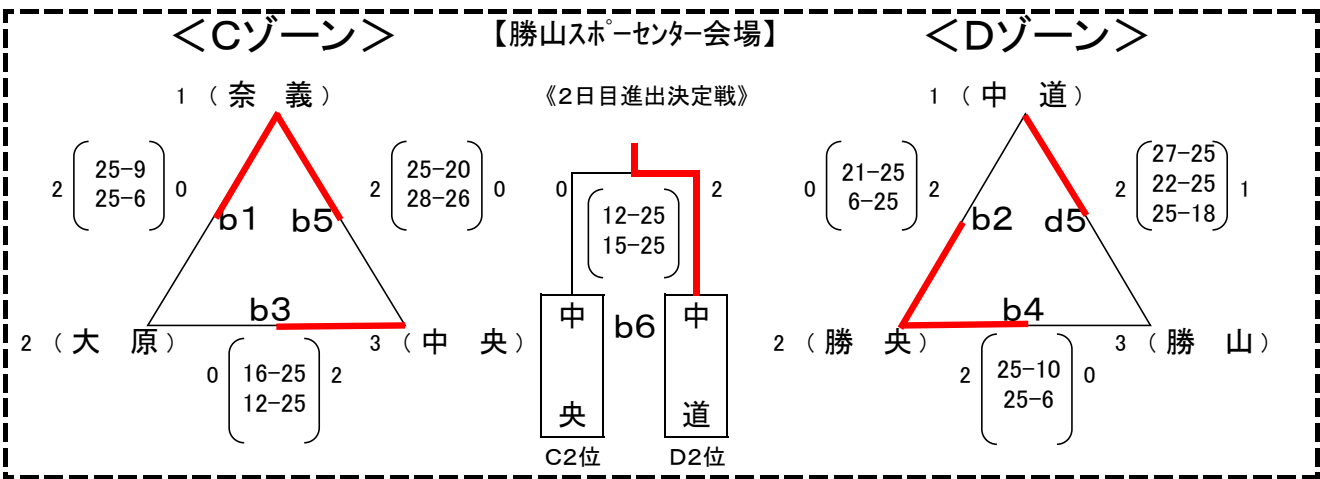

平成24年度 ウインターカップ 兼 岡山県春の中学バレーボール大会美作地区予選会 組み合わせ

<女子 1日目(予選リーグ)> 久世中学校(A・B・E・Fゾーン) 勝山スポーツセンター(C・D・Gゾーン)

<順位の決定について>
勝率>セット率>得失点差>直接対決

A~Fゾーン 1位が2日目に進出
ゾーン2位チームは2日目出場決定戦を行い勝者は2日目に進出

Gゾーン 2位まで2日目に進出