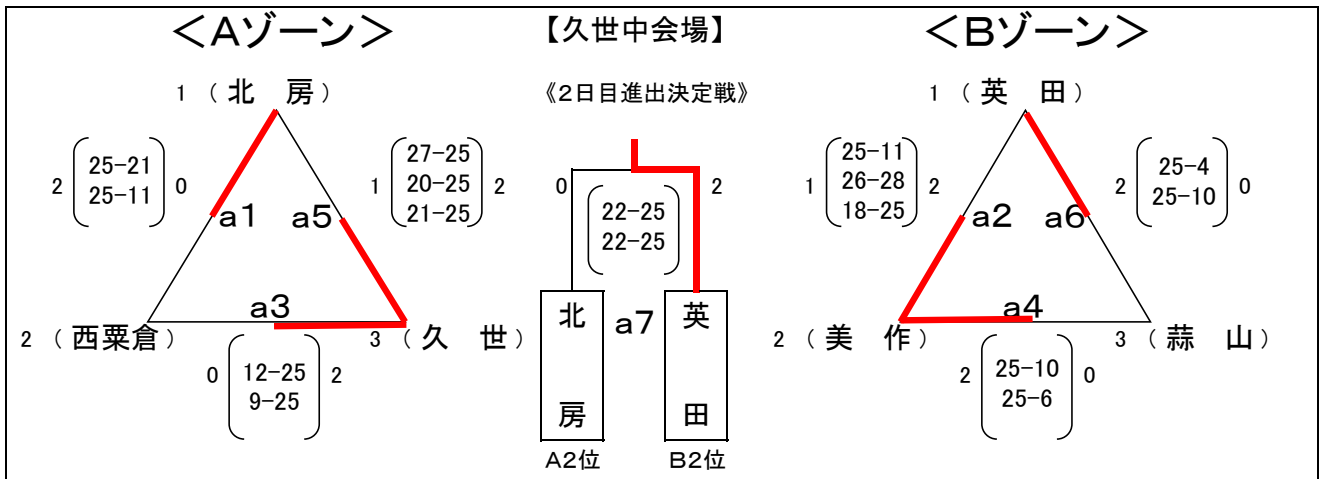

平成24年度 ウインターカップ 兼 岡山県春の中学バレーボール大会美作地区予選会 組み合わせ

<女子 1日目(予選リーグ)> 久世中学校(A・B・E・Fゾーン) 勝山スポーツセンター(C・D・Gゾーン)

<順位の決定について>
勝率>セット率>得失点差>直接対決

A~Fゾーン 1位が2日目に進出
ゾーン2位チームは2日目出場決定戦を行い勝者は2日目に進出

Gゾーン 2位まで2日目に進出