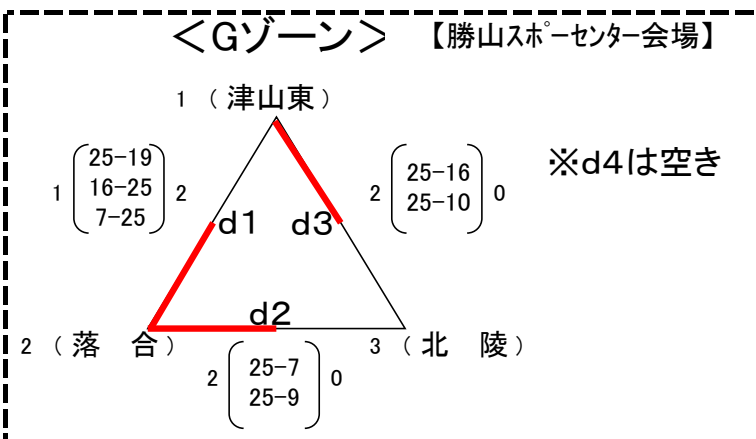

平成24年度 ウインターカップ 兼 岡山県春の中学バレーボール大会美作地区予選会 組み合わせ

<女子 1日目(予選リーグ)> 久世中学校(A・B・E・Fゾーン) 勝山スポーツセンター(C・D・Gゾーン)

<順位の決定について>
勝率>セット率>得失点差>直接対決

A~Fゾーン 1位が2日目に進出
ゾーン2位チームは2日目出場決定戦を行い勝者は2日目に進出

Gゾーン 2位まで2日目に進出