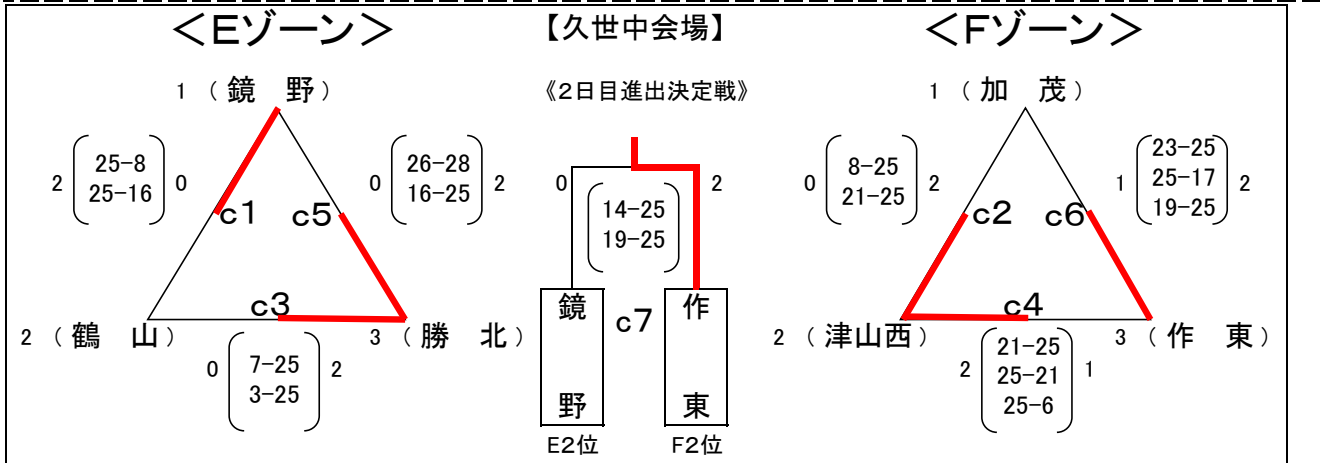

平成24年度 ウインターカップ 兼 岡山県春の中学バレーボール大会美作地区予選会 組み合わせ

<女子 1日目(予選リーグ)> 久世中学校(A・B・E・Fゾーン) 勝山スポーツセンター(C・D・Gゾーン)

<順位の決定について>
勝率>セット率>得失点差>直接対決

A~Fゾーン 1位が2日目に進出
ゾーン2位チームは2日目出場決定戦を行い勝者は2日目に進出

Gゾーン 2位まで2日目に進出