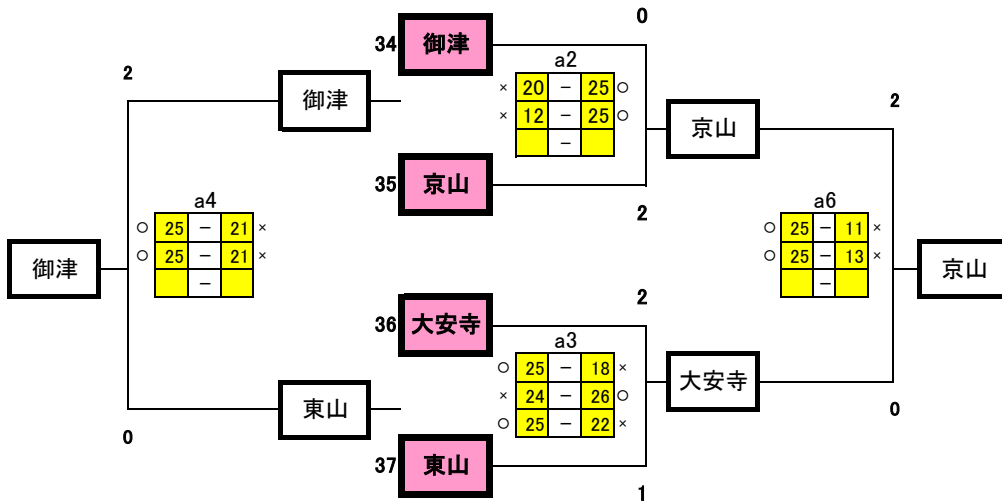

備前西地区大会 予選グループ戦 (10/14) 会場Ⅲ:香和中学校

7組

8組

9組

	理大附属	東児	市操山	順位
31 理大附属		○	○	1
32 東児	×		○	2
33 市操山	×	×		3

順位	理大附属	東児	市操山
1	○	○	○
2	○	×	×
3	○	○	×

予選グループ戦結果

	7組	8組	9組
1位	福南	香和	理大附属
2位	富山・山女	玉・八浜	東児
3位	県操山	藤田	市操山
4位	岡大附属	福田	

10組

12組

	就実	後楽館	岡北	順位
42 就実		○	○	1
43 後楽館	×		×	3
44 岡北	×	○		2

順位	対戦相手	スコア	結果
1	就実	25-4	○
1	岡北	25-17	○
2	就実	25-6	○
2	岡北	25-5	○
3	後楽館	9-25	×
3	岡北	16-25	×

11組

予選グループ戦結果

	10組	11組	12組
1位	京山	竜操	就実
2位	大安寺	宇野	岡北
3位	御津	瀬戸	後楽館
4位	東山	妹尾	