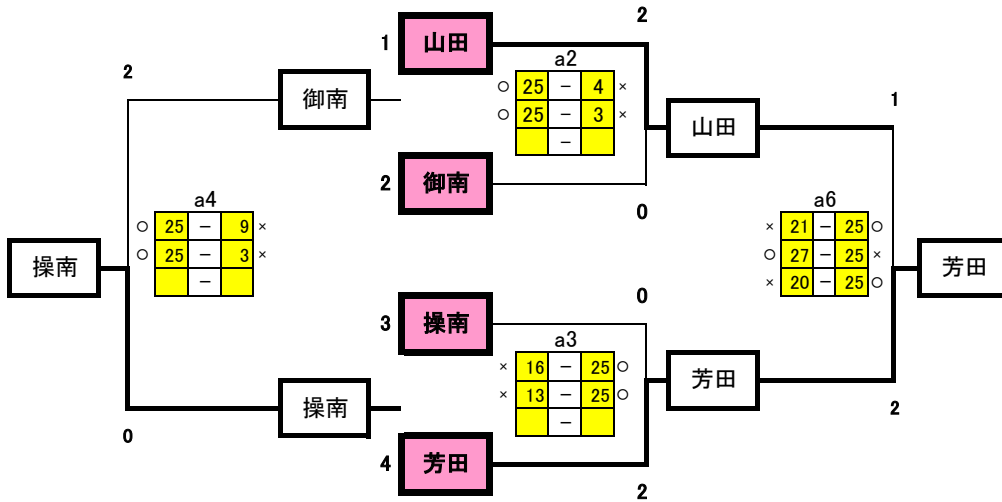

備前西地区大会 予選グループ戦 (10/14) 会場 I : 芳田中学校

1組

2組

3組

	西大寺	芳泉	桑田	順位
9 西大寺		○	○	1
10 芳泉	x		x	3
11 桑田	x	○		2

対戦相手	勝	敗	引き分け	順位
西大寺	1	0	0	1
芳泉	0	2	1	3
桑田	0	2	1	2

予選グループ戦結果

	1組	2組	3組
1位	芳田	中山	西大寺
2位	山田	岡山中央	桑田
3位	操南	建部	芳泉
4位	操南	福浜	

備前西地区大会 予選グループ戦 (10/14) 会場Ⅲ:香和中学校

7組

8組

9組

	理大附属	東児	市操山	順位
31 理大附属		○	○	1
32 東児	×		○	2
33 市操山	×	×		3

順位	理大附属	東児	市操山
1	○	○	○
2	○	×	×
3	○	○	×

予選グループ戦結果

	7組	8組	9組
1位	福南	香和	理大附属
2位	富山・山女	玉・八浜	東児
3位	県操山	藤田	市操山
4位	岡大附属	福田	

10組

12組

	就実	後楽館	岡北	順位
42 就実		○	○	1
43 後楽館	×		×	3
44 岡北	×	○		2

順位	対戦相手	スコア	結果
1	就実	25-4	○
1	岡北	25-17	○
2	就実	25-6	○
2	岡北	25-5	○
3	後楽館	9-25	×
3	岡北	16-25	×

11組

予選グループ戦結果

	10組	11組	12組
1位	京山	竜操	就実
2位	大安寺	宇野	岡北
3位	御津	瀬戸	後楽館
4位	東山	妹尾	