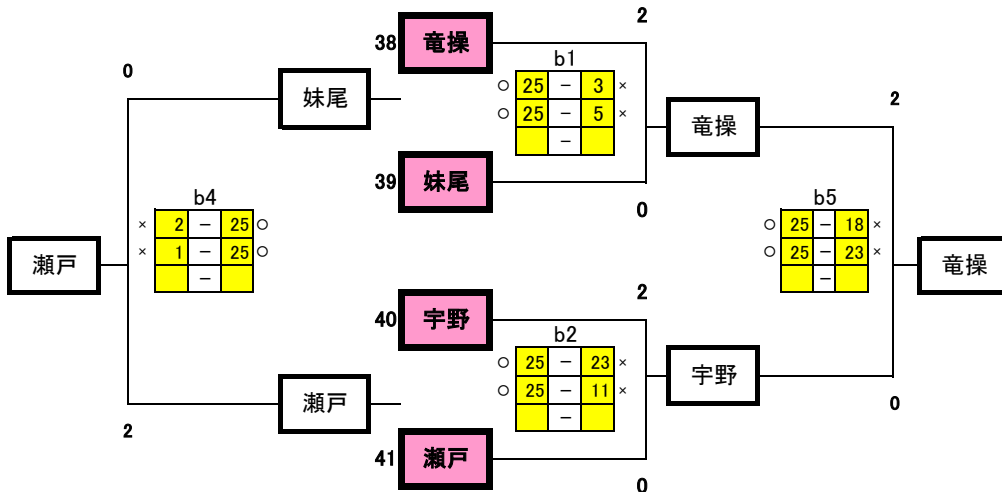

備前西地区大会 予選グループ戦 (10/14) 会場Ⅲ:香和中学校

7組

8組

9組

	理大附属	東児	市操山	順位
31 理大附属		○	○	1
32 東児	×		○	2
33 市操山	×	×		3

順位	理大附属	東児	市操山
1	○	○	○
2	○	×	×
3	○	○	×

予選グループ戦結果

	7組	8組	9組
1位	福南	香和	理大附属
2位	富山・山女	玉・八浜	東児
3位	県操山	藤田	市操山
4位	岡大附属	福田	

10組

12組

	就実	後楽館	岡北	順位
42 就実		○	○	1
43 後楽館	×		×	3
44 岡北	×	○		2

順位	対戦相手	スコア	結果
1	就実	25-4	○
1	岡北	25-17	○
2	就実	25-6	○
2	岡北	25-5	○
3	後楽館	9-25	×
3	岡北	16-25	×

11組

予選グループ戦結果

	10組	11組	12組
1位	京山	竜操	就実
2位	大安寺	宇野	岡北
3位	御津	瀬戸	後楽館
4位	東山	妹尾	