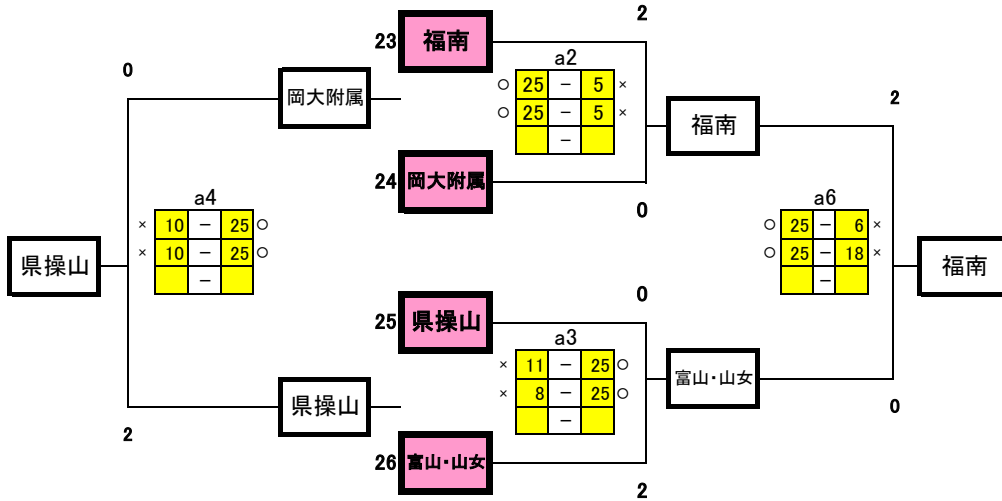

備前西地区大会 予選グループ戦 (10/14) 会場 I : 芳田中学校

1組

2組

3組

	西大寺	芳泉	桑田	順位
9 西大寺		○	○	1
10 芳泉	x		x	3
11 桑田	x	○		2

対戦相手	勝	敗	引き分け	順位
西大寺	1	0	0	1
芳泉	0	2	1	3
桑田	0	2	1	2

予選グループ戦結果

	1組	2組	3組
1位	芳田	中山	西大寺
2位	山田	岡山中央	桑田
3位	操南	建部	芳泉
4位	操南	福浜	

備前西地区大会 予選グループ戦 (10/14) 会場Ⅲ:香和中学校

7組

8組

9組

	理大附属	東児	市操山	順位
31 理大附属		○	○	1
32 東児	×		○	2
33 市操山	×	×		3

順位	理大附属	東児	市操山
1	○	○	○
2	○	×	×
3	○	○	×

予選グループ戦結果

	7組	8組	9組
1位	福南	香和	理大附属
2位	富山・山女	玉・八浜	東児
3位	県操山	藤田	市操山
4位	岡大附属	福田	

10組

12組

	就実	後楽館	岡北	順位
42 就実		○	○	1
43 後楽館	×		×	3
44 岡北	×	○		2

順位	対戦相手	スコア	結果
1	就実	25-4	○
1	岡北	25-17	○
2	就実	25-6	○
2	岡北	25-5	○
3	後楽館	9-25	×
3	岡北	16-25	×

11組

予選グループ戦結果

	10組	11組	12組
1位	京山	竜操	就実
2位	大安寺	宇野	岡北
3位	御津	瀬戸	後楽館
4位	東山	妹尾	