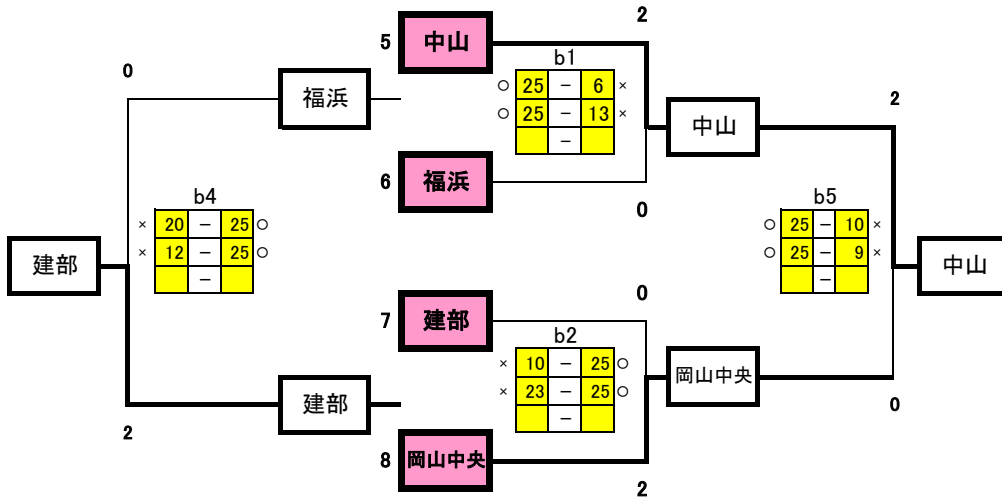

備前西地区大会 予選グループ戦 (10/14) 会場 I : 芳田中学校

1組

2組

3組

	西大寺	芳泉	桑田	順位
9 西大寺		○	○	1
10 芳泉	x		x	3
11 桑田	x	○		2

対戦相手	勝	敗	引き分け	順位
西大寺	1	0	0	1
芳泉	0	2	1	3
桑田	0	2	1	2

予選グループ戦結果

	1組	2組	3組
1位	芳田	中山	西大寺
2位	山田	岡山中央	桑田
3位	操南	建部	芳泉
4位	操南	福浜	

備前西地区大会 予選グループ戦 (10/14) 会場Ⅲ:香和中学校

7組

8組

9組

	理大附属	東児	市操山	順位
31 理大附属		○	○	1
32 東児	×		○	2
33 市操山	×	×		3

順位	理大附属	東児	市操山
1	○	○	○
2	○	×	×
3	○	○	×

予選グループ戦結果

	7組	8組	9組
1位	福南	香和	理大附属
2位	富山・山女	玉・八浜	東児
3位	県操山	藤田	市操山
4位	岡大附属	福田	

10組

12組

	就実	後楽館	岡北	順位
42 就実		○	○	1
43 後楽館	×		×	3
44 岡北	×	○		2

順位	対戦相手	スコア	結果
1	就実	25-4	○
1	岡北	25-17	○
2	就実	25-6	○
2	岡北	25-5	○
3	後楽館	9-25	×
3	岡北	16-25	×

11組

予選グループ戦結果

	10組	11組	12組
1位	京山	竜操	就実
2位	大安寺	宇野	岡北
3位	御津	瀬戸	後楽館
4位	東山	妹尾	