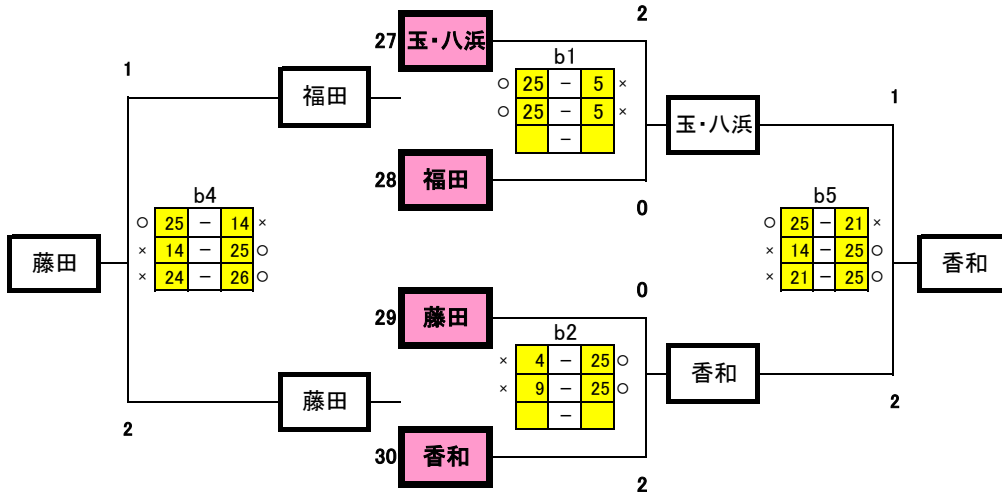

備前西地区大会 予選グループ戦 (10/14) 会場 I : 芳田中学校

1組

2組

3組

	西大寺	芳泉	桑田	順位
9 西大寺		○	○	1
10 芳泉	x		x	3
11 桑田	x	○		2

対戦相手	勝	敗	引き分け	順位
西大寺	1	0	0	1
芳泉	0	2	1	3
桑田	0	2	1	2

予選グループ戦結果

	1組	2組	3組
1位	芳田	中山	西大寺
2位	山田	岡山中央	桑田
3位	操南	建部	芳泉
4位	操南	福浜	

備前西地区大会 予選グループ戦 (10/14) 会場Ⅲ:香和中学校

7組

8組

9組

	理大附属	東児	市操山	順位
31 理大附属		○	○	1
32 東児	×		○	2
33 市操山	×	×		3

順位	理大附属	東児	市操山
1	○	○	○
2	○	×	×
3	○	○	×

予選グループ戦結果

	7組	8組	9組
1位	福南	香和	理大附属
2位	富山・山女	玉・八浜	東児
3位	県操山	藤田	市操山
4位	岡大附属	福田	

10組

12組

	就実	後楽館	岡北	順位
42 就実		○	○	1
43 後楽館	×		×	3
44 岡北	×	○		2

順位	対戦相手	スコア	結果
1	就実	25-4	○
1	岡北	25-17	○
2	就実	25-6	○
2	岡北	25-5	○
3	後楽館	9-25	×
3	岡北	16-25	×

11組

予選グループ戦結果

	10組	11組	12組
1位	京山	竜操	就実
2位	大安寺	宇野	岡北
3位	御津	瀬戸	後楽館
4位	東山	妹尾	