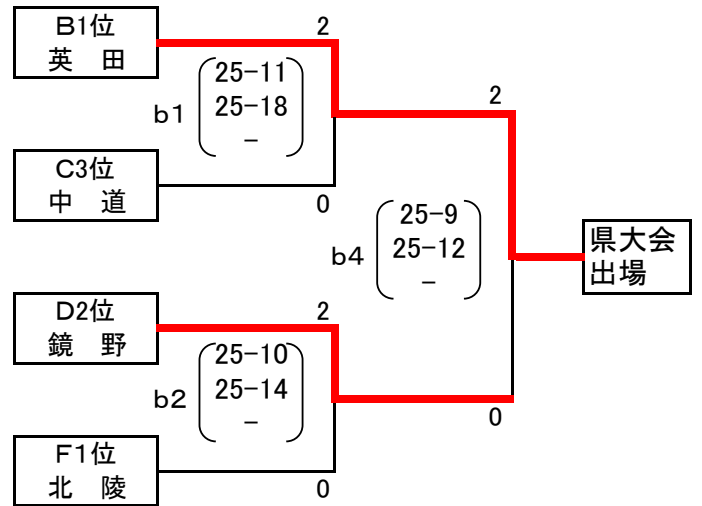

<女子2日目 県大会出場決定戦> 美咲町中央総合体育館

使用球(女子:ミカサ)

<Gゾーン>

<Hゾーン>

<Iゾーン>

<Jゾーン>

<生徒役員について>

第1試合 各コートの第2試合の2チームより4名ずつ
第2試合 各コートの前の試合の敗者チームから8名
~第4試合