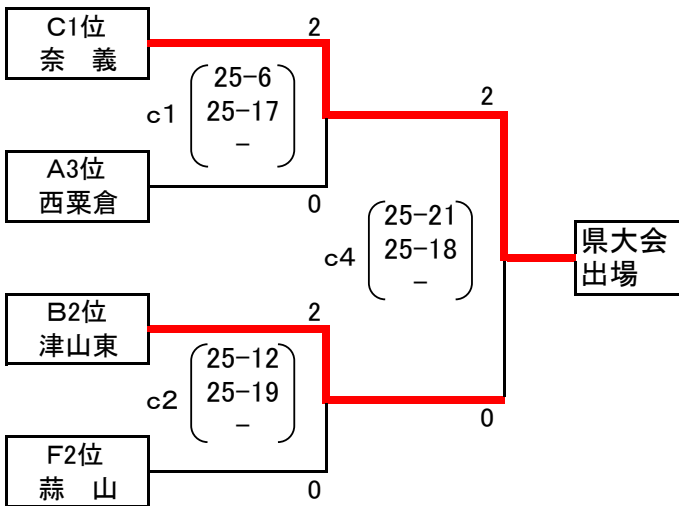

<女子2日目 県大会出場決定戦> 美咲町中央総合体育館

使用球(女子:ミカサ)

<Gゾーン>

<Hゾーン>

<Iゾーン>

<Jゾーン>

<生徒役員について>

第1試合 各コートの第2試合の2チームより4名ずつ
第2試合 各コートの前の試合の敗者チームから8名
~第4試合