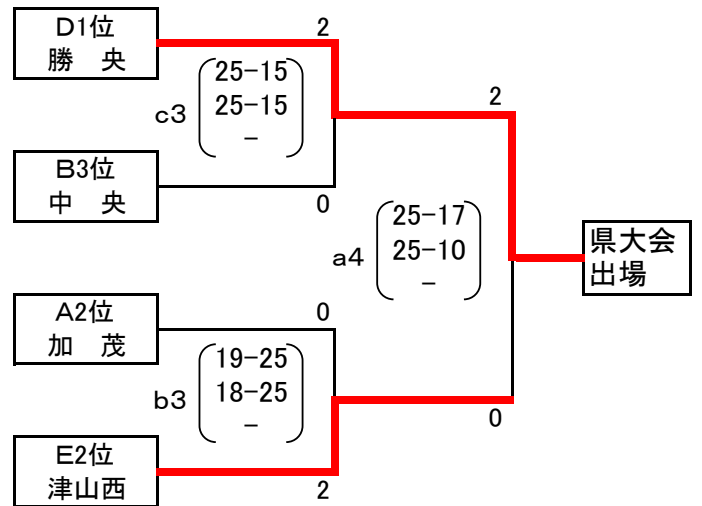

<女子2日目 県大会出場決定戦> 美咲町中央総合体育館

使用球(女子:ミカサ)

<Gゾーン>

<Hゾーン>

<Iゾーン>

<Jゾーン>

<生徒役員について>

第1試合 各コートの第2試合の2チームより4名ずつ
第2試合 各コートの前の試合の敗者チームから8名
~第4試合