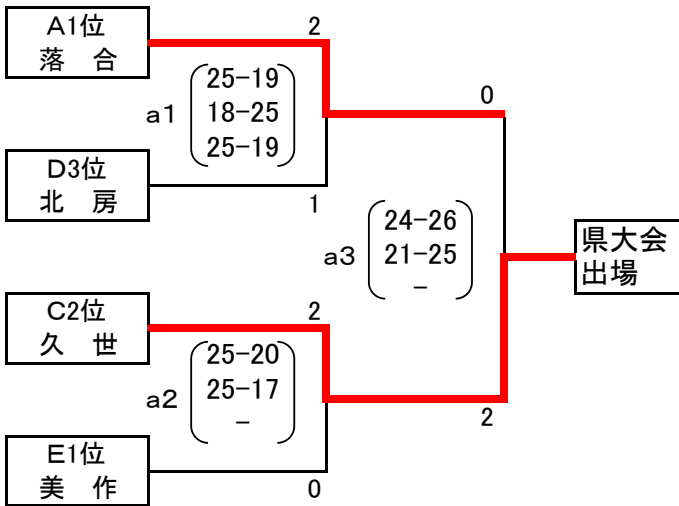

<女子2日目 県大会出場決定戦> 美咲町中央総合体育館

使用球(女子:ミカサ)

<Gゾーン>

<Hゾーン>

<Iゾーン>

<Jゾーン>

<生徒役員について>

第1試合 各コートの第2試合の2チームより4名ずつ
第2試合 各コートの前の試合の敗者チームから8名
~第4試合