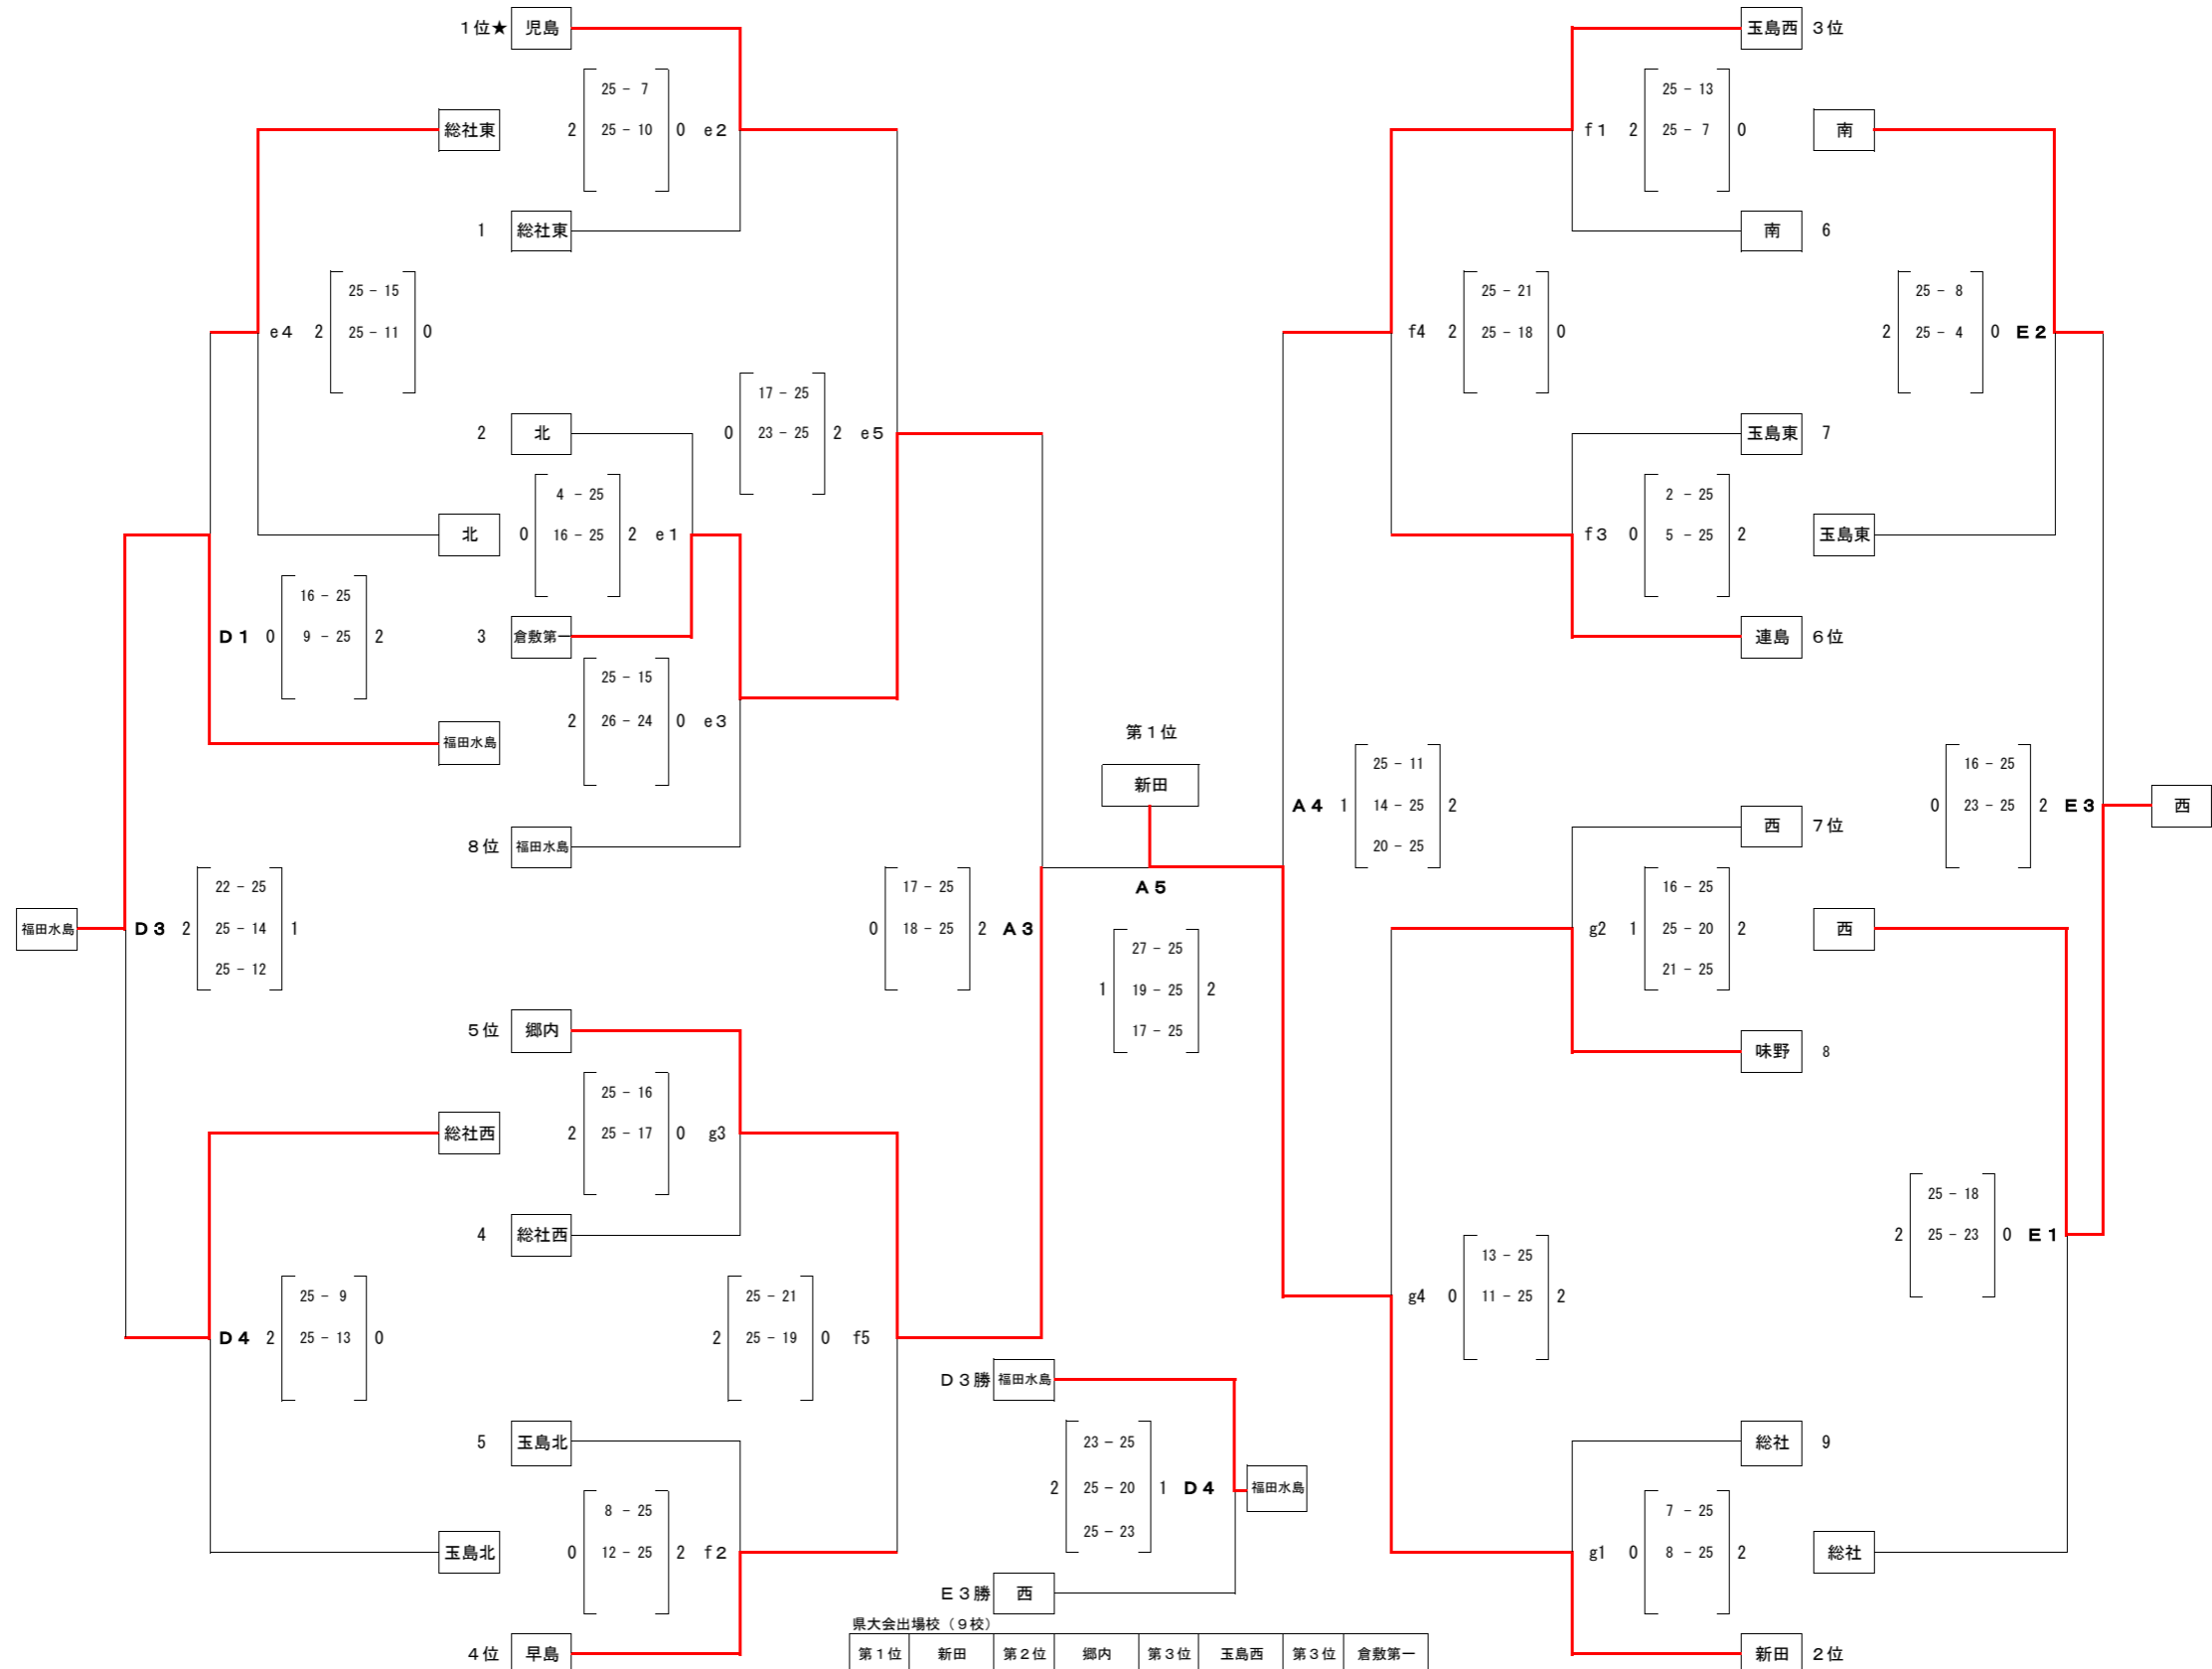

男子会場 第1日目 e, f, gコート中山体育館 第2日目 Aコート中山体育館 D, Eコート総社西中学校
 e, gコート モルテン (ただし g 3はミカサ) fコート ミカサ ベスト8以上は全コートモルテン

県大会出場校 (9校)

第1位	新田	第2位	郷内	第3位	玉島西	第3位	倉敷第一
ベスト8	児島	早島	連島	味野	ベスト9	福田・水島	