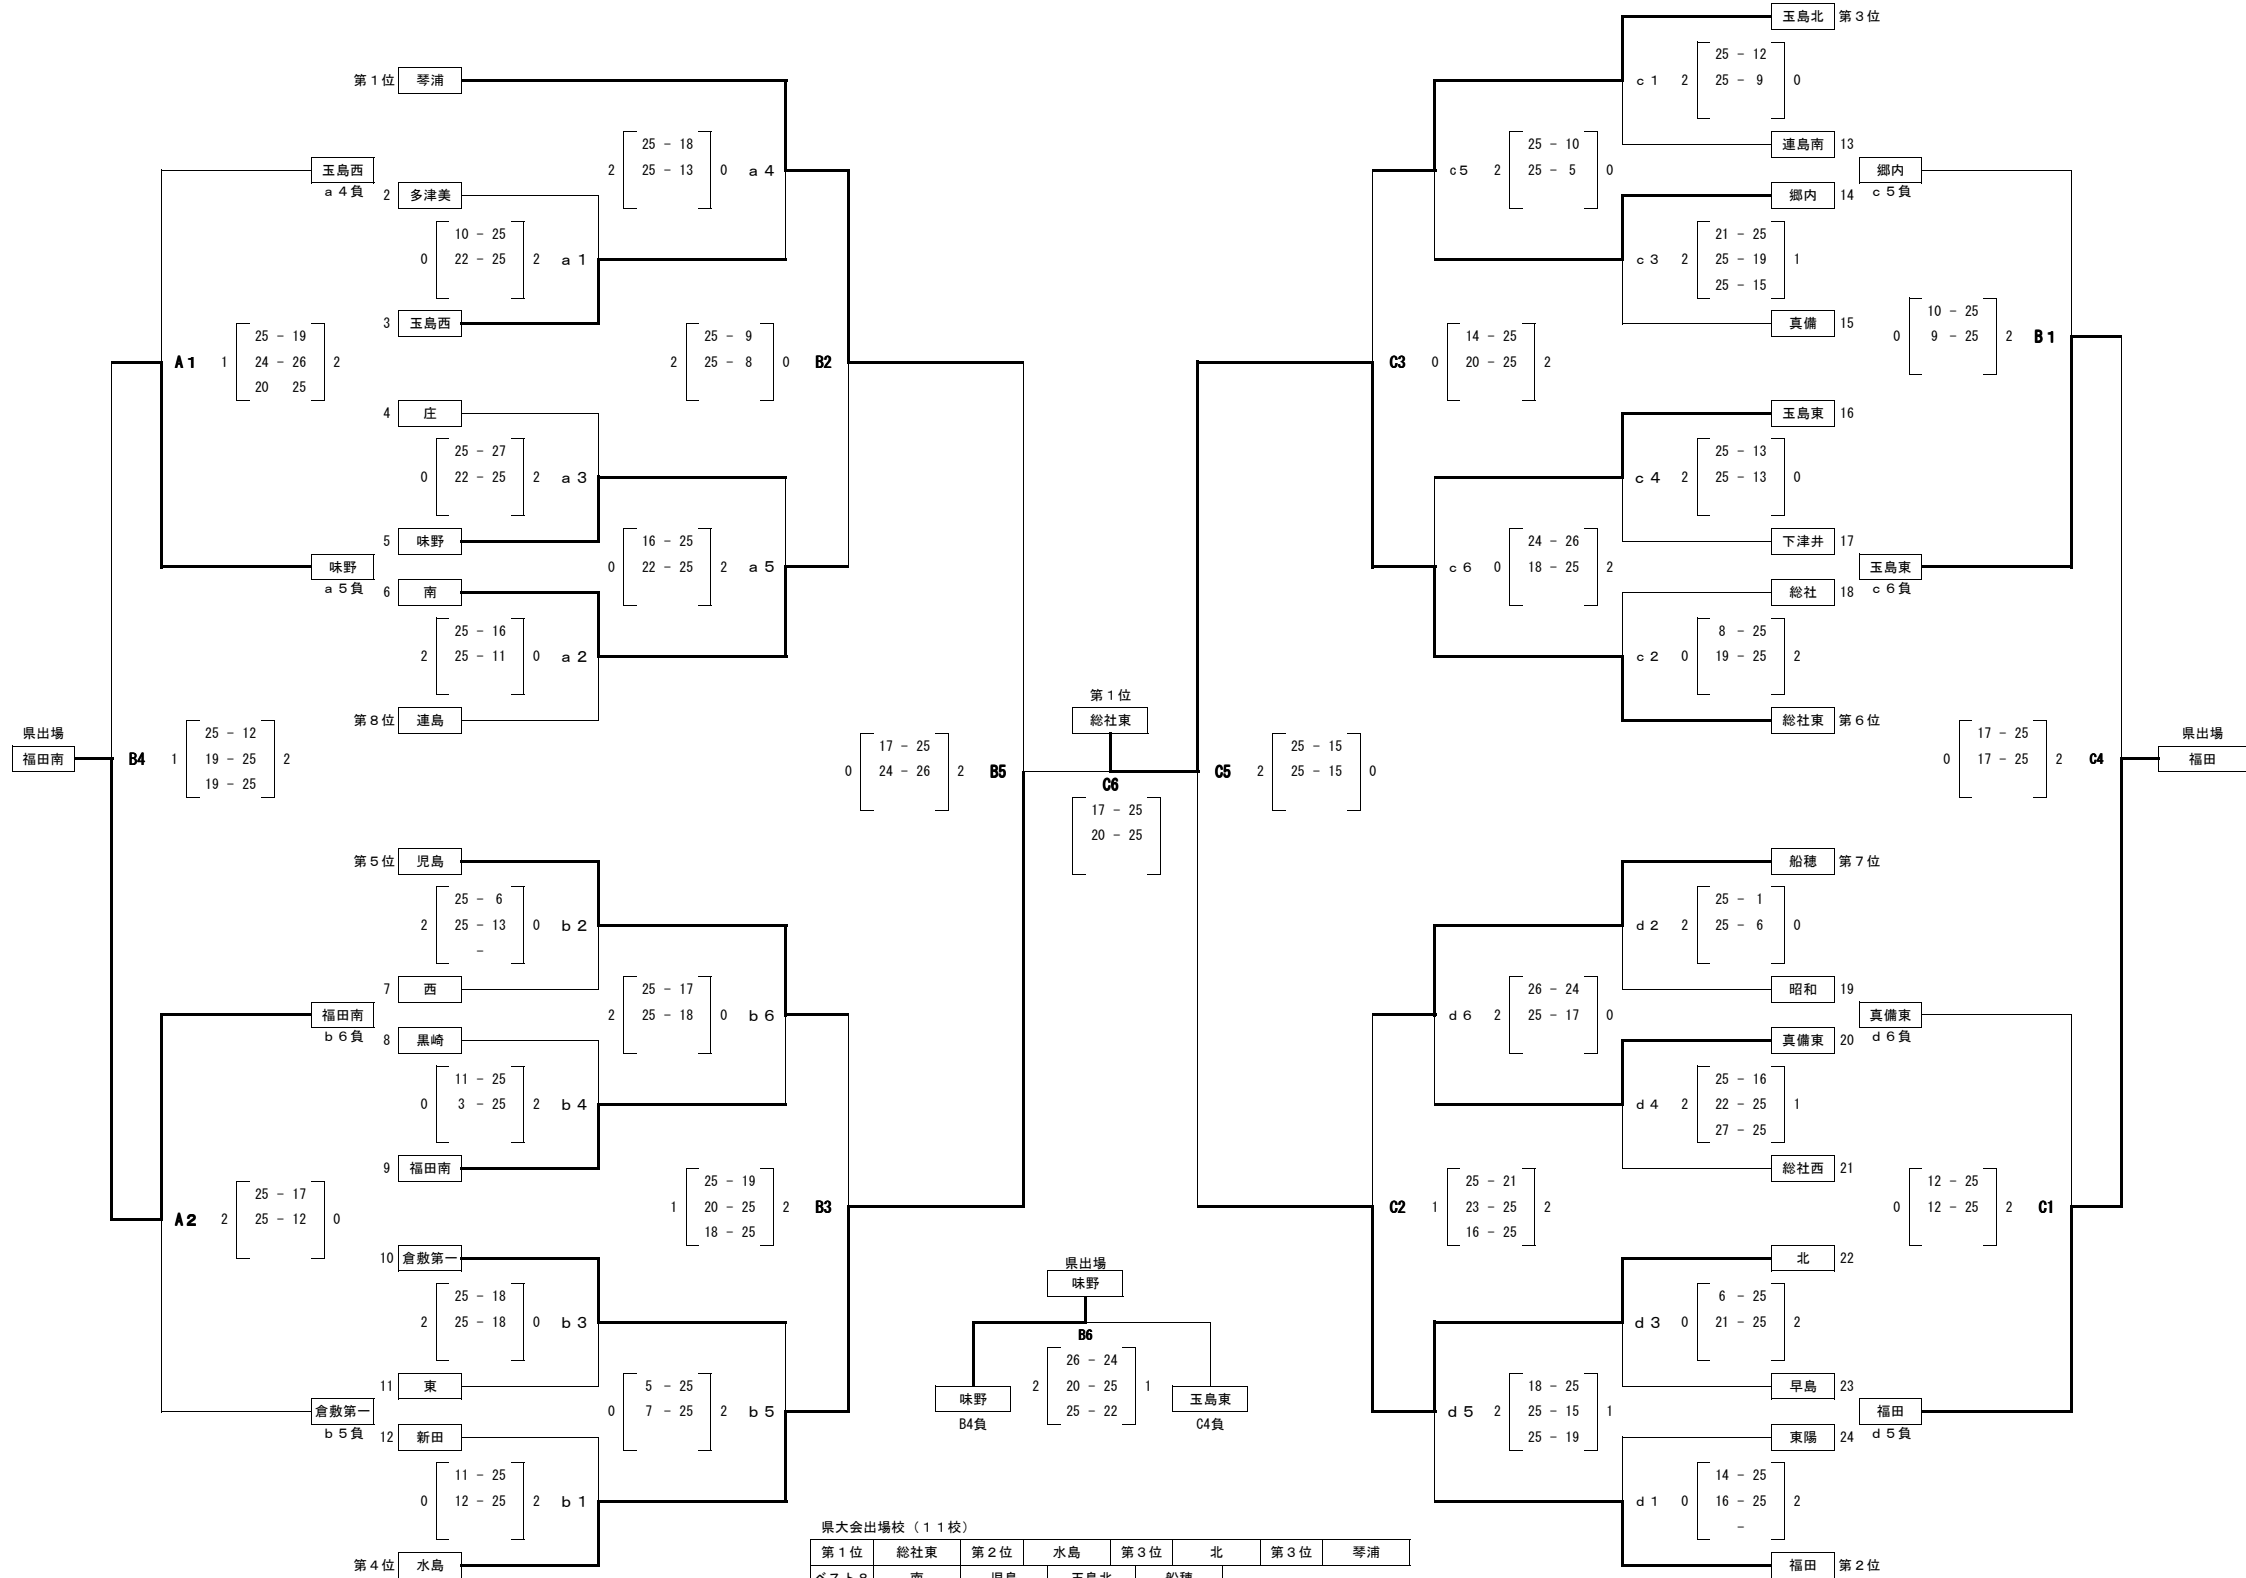

平成 22 年 度 備 南 東 地 区 中 学 校 総 合 体 育 大 会 バ レ ー ボ ー ル 競 技

女 子 会 場 第 1 日 目 a, c コー ト 味 野 中 学 校 b, d コー ト 児 島 中 学 校 第 2 日 目 A, B, C コー ト 中 山 体 育 館

県大会出場校 (11校)

第1位	総社東	第2位	水島	第3位	北	第3位	琴浦
ベスト8	南	児島	玉島北	船穂			
ベスト11	福田南	福田	味野				