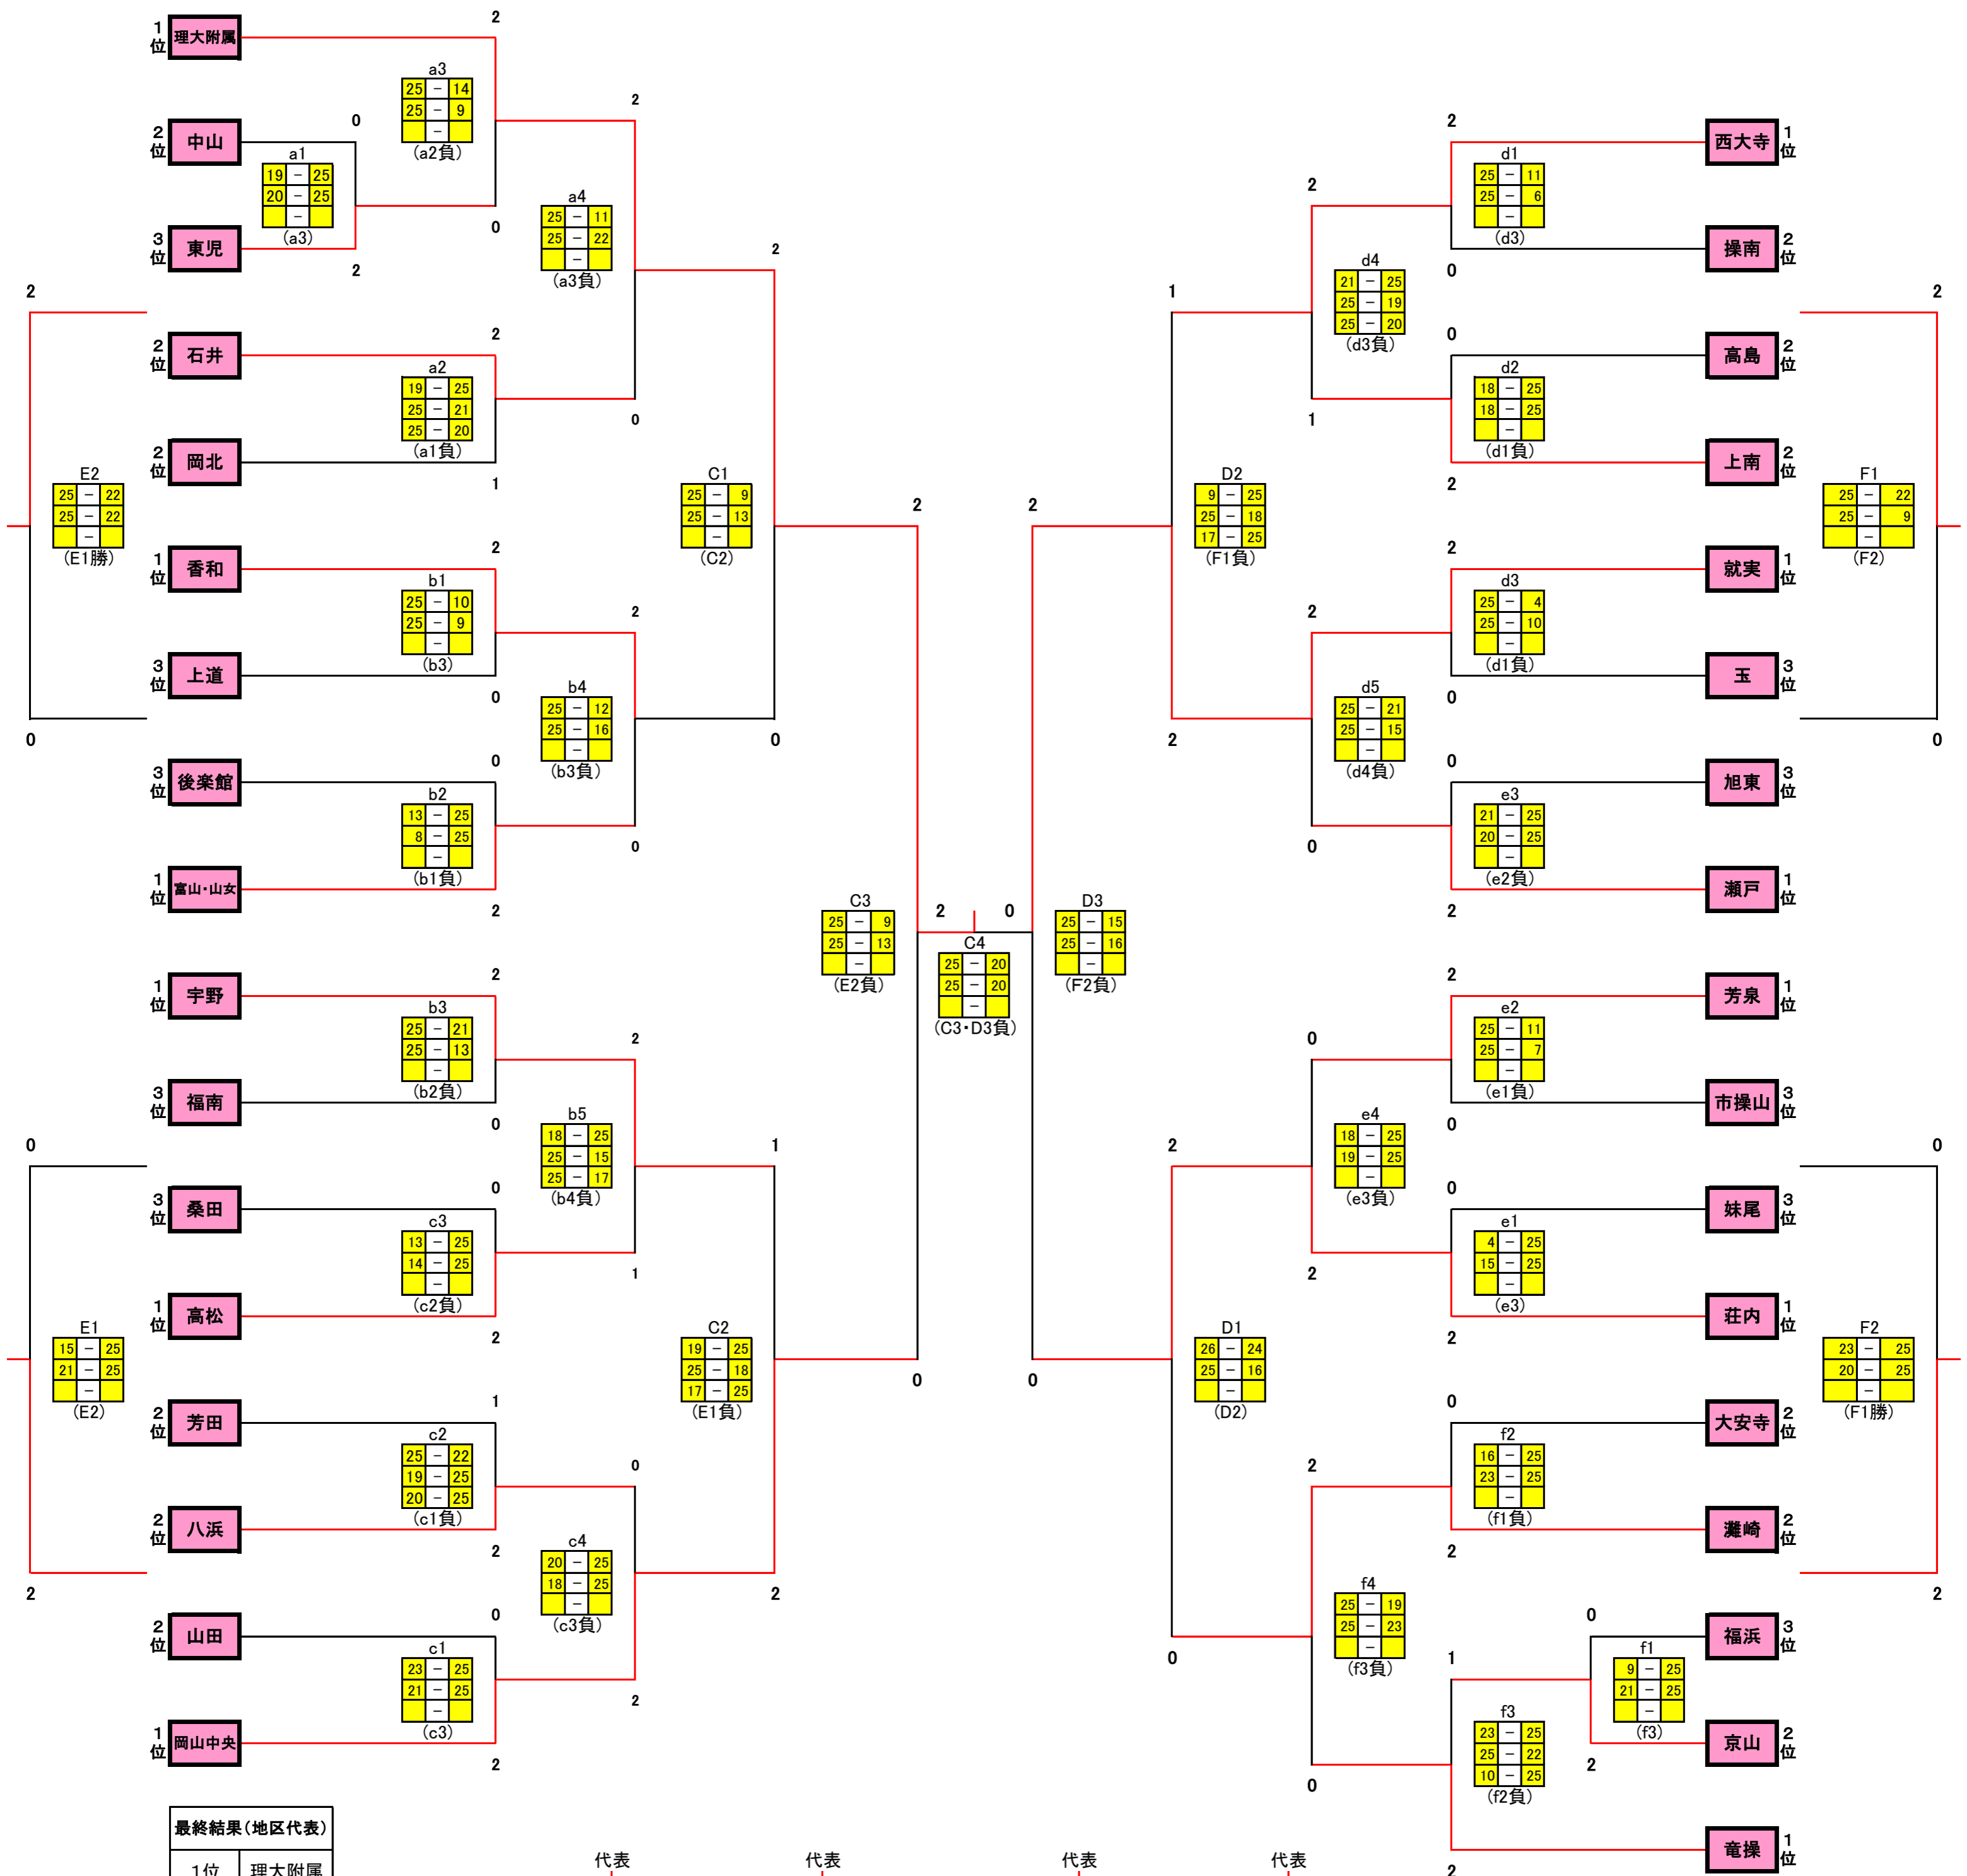

備前西地区中学校秋季大会 決勝トーナメント(10/15,16) 岡山市総合文化体育館

1位	理大附属
2位	就実
3位	荘内 岡山中央
代表	香和
	上南
	西大寺
	石井