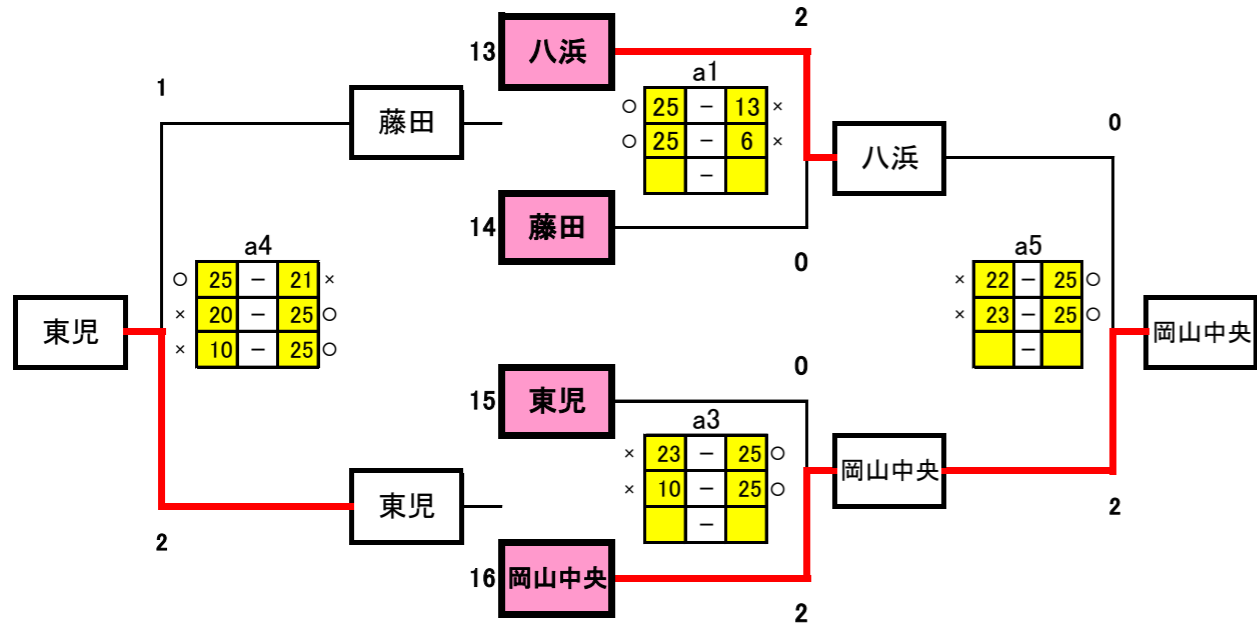

備前西地区大会 予選グループ戦 (10/9) 会場 I : 玉中学校

1組

3組

2組

予選グループ戦結果

	1組	2組	3組
1位	西大寺	高松	荘内
2位	山田	中山	芳田
3位	旭東	玉	桑田
4位	山南	建部	福田

2日目生徒役員 上対戦カード 下生徒役員

	Aコート	Bコート
第1試合	1-2 3	5-6 7
第2試合	9-10 4	11-12 8
第3試合	3-4 a1勝	7-8 b1勝
第4試合	a1負-a3負 a2勝	b1負-b3負 b2勝
第5試合	a1勝-a3勝 a2負	b1勝-b3勝 b2負
第6試合	a2勝-b2勝 a1負	a2負-b2負 b1負

※第3試合と第4試合の間は30分開ける

4組

6組

5組

予選グループ戦結果

	4組	5組	6組
1位	岡山中央	宇野	就実
2位	八浜	石井	操南
3位	東児	上道	市操山
4位	藤田	御津	岡大附属

2日目生徒役員 上対戦カード 下生徒役員

	Aコート	Bコート
第1試合	13-14 15	17-18 19
第2試合	21-22 16	23-24 20
第3試合	15-16 a1勝	19-20 b1勝
第4試合	a1負-a3負 a2勝	b1負-b3負 b2勝
第5試合	a1勝-a3勝 a2負	b1勝-b3勝 b2負
第6試合	a2勝-b2勝 a1負	a2負-b2負 b1負

※第3試合と第4試合の間は30分開ける

7組

9組

	芳泉	大安寺	東山	勝	順位
33 芳泉		○	○	2	1
34 大安寺	×		○	1	2
35 東山	×	×		0	3

対戦カード	結果
a1 芳泉 vs 大安寺	○ 25-20, ○ 25-14, × 0
a5 芳泉 vs 東山	○ 25-18, × 0
b3 大安寺 vs 東山	○ 25-17, × 0, ○ 25-16, × 0

8組

予選グループ戦結果

	Aコート	Bコート
第1試合	44-45 a3	40-41 46
第2試合	36-37 44	42-43 b1負
第3試合	38-39 a2負	45-46 b2負
第4試合	a2負-a3負 a2勝	b1負-b2負 b1勝
第5試合	44-46 45	b1勝-b2勝 b4勝
第6試合	a2勝-a3勝 a4勝	

※第3試合と第4試合の間は30分開ける