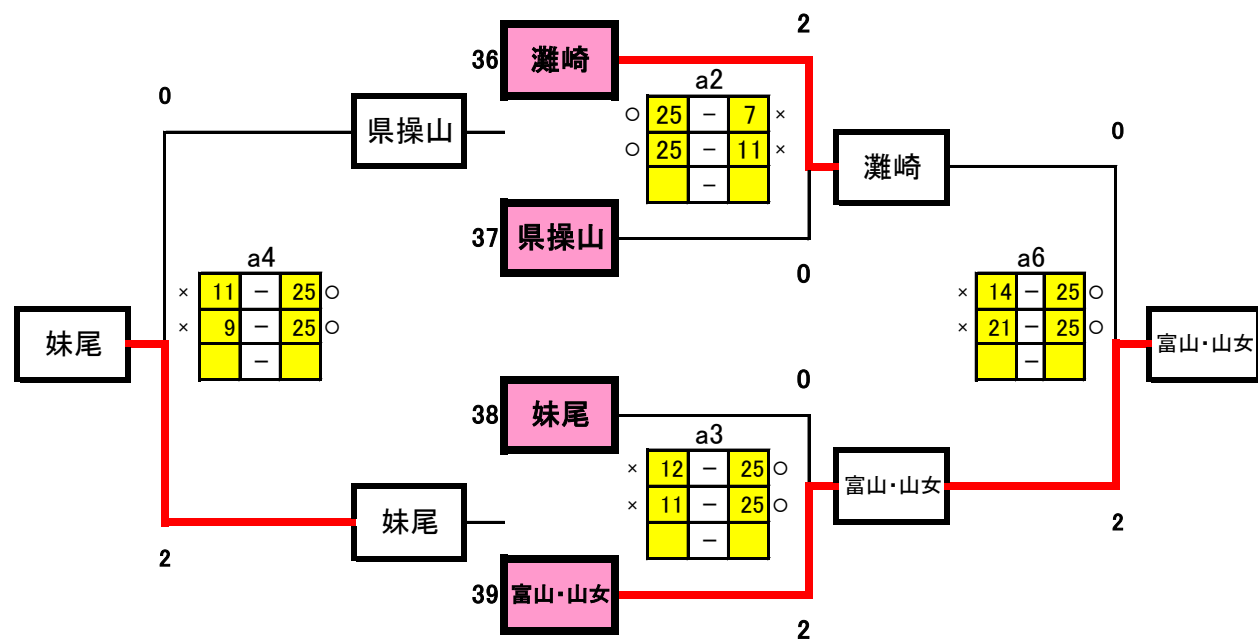

10組

12組

	香和	日比	上南	勝	順位
44 香和		○	○	2	1
45 日比	×		×	0	3
46 上南	×	○		1	2