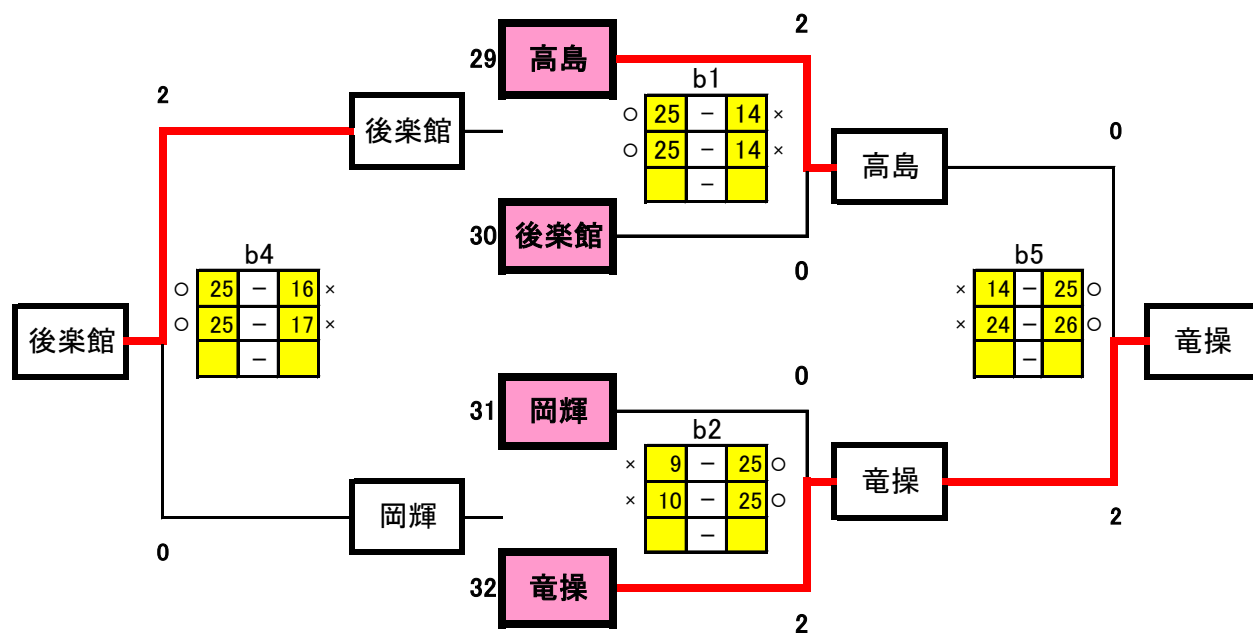

※第3試合と第4試合の間は30分開ける

7組

9組

	芳泉	大安寺	東山	勝	順位
33 芳泉		○	○	2	1
34 大安寺	×		○	1	2
35 東山	×	×		0	3

対戦カード	結果
a1 芳泉 vs 大安寺	○ 25-20, ○ 25-14, × 0
a5 芳泉 vs 東山	○ 25-18, × 0
b3 大安寺 vs 東山	○ 25-17, × 0, ○ 25-16, × 0

8組

予選グループ戦結果

	Aコート	Bコート
第1試合	44-45 a3	40-41 46
第2試合	36-37 44	42-43 b1負
第3試合	38-39 a2負	45-46 b2負
第4試合	a2負-a3負 a2勝	b1負-b2負 b1勝
第5試合	44-46 45	b1勝-b2勝 b4勝
第6試合	a2勝-a3勝 a4勝	

※第3試合と第4試合の間は30分開ける