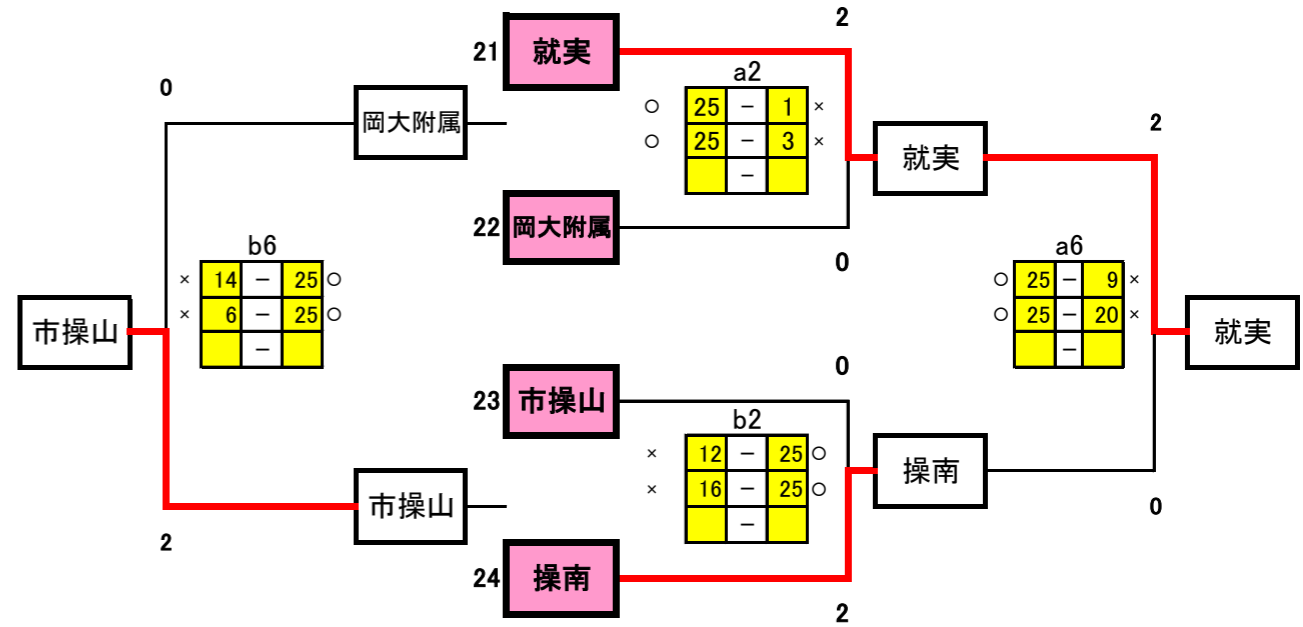

備前西地区大会 予選グループ戦 (10/9) 会場 I : 玉中学校

1組

3組

2組

予選グループ戦結果

	1組	2組	3組
1位	西大寺	高松	荘内
2位	山田	中山	芳田
3位	旭東	玉	桑田
4位	山南	建部	福田

2日目生徒役員 上対戦カード 下生徒役員

	Aコート	Bコート
第1試合	1-2 3	5-6 7
第2試合	9-10 4	11-12 8
第3試合	3-4 a1勝	7-8 b1勝
第4試合	a1負-a3負 a2勝	b1負-b3負 b2勝
第5試合	a1勝-a3勝 a2負	b1勝-b3勝 b2負
第6試合	a2勝-b2勝 a1負	a2負-b2負 b1負

※第3試合と第4試合の間は30分開ける

4組

6組

5組

予選グループ戦結果

	4組	5組	6組
1位	岡山中央	宇野	就実
2位	八浜	石井	操南
3位	東児	上道	市操山
4位	藤田	御津	岡大附属

2日目生徒役員 上対戦カード 下生徒役員

	Aコート	Bコート
第1試合	13-14 15	17-18 19
第2試合	21-22 16	23-24 20
第3試合	15-16 a1勝	19-20 b1勝
第4試合	a1負-a3負 a2勝	b1負-b3負 b2勝
第5試合	a1勝-a3勝 a2負	b1勝-b3勝 b2負
第6試合	a2勝-b2勝 a1負	a2負-b2負 b1負

※第3試合と第4試合の間は30分開ける

7組

9組

	芳泉	大安寺	東山	勝	順位
33 芳泉		○	○	2	1
34 大安寺	×		○	1	2
35 東山	×	×		0	3

対戦カード	結果
a1 芳泉 vs 大安寺	○ 25-20, ○ 25-14, × 0
a5 芳泉 vs 東山	○ 25-18, × 0
b3 大安寺 vs 東山	○ 25-17, × 0, ○ 25-16, × 0

8組

予選グループ戦結果

	Aコート	Bコート
第1試合	44-45 a3	40-41 46
第2試合	36-37 44	42-43 b1負
第3試合	38-39 a2負	45-46 b2負
第4試合	a2負-a3負 a2勝	b1負-b2負 b1勝
第5試合	44-46 45	b1勝-b2勝 b4勝
第6試合	a2勝-a3勝 a4勝	

※第3試合と第4試合の間は30分開ける