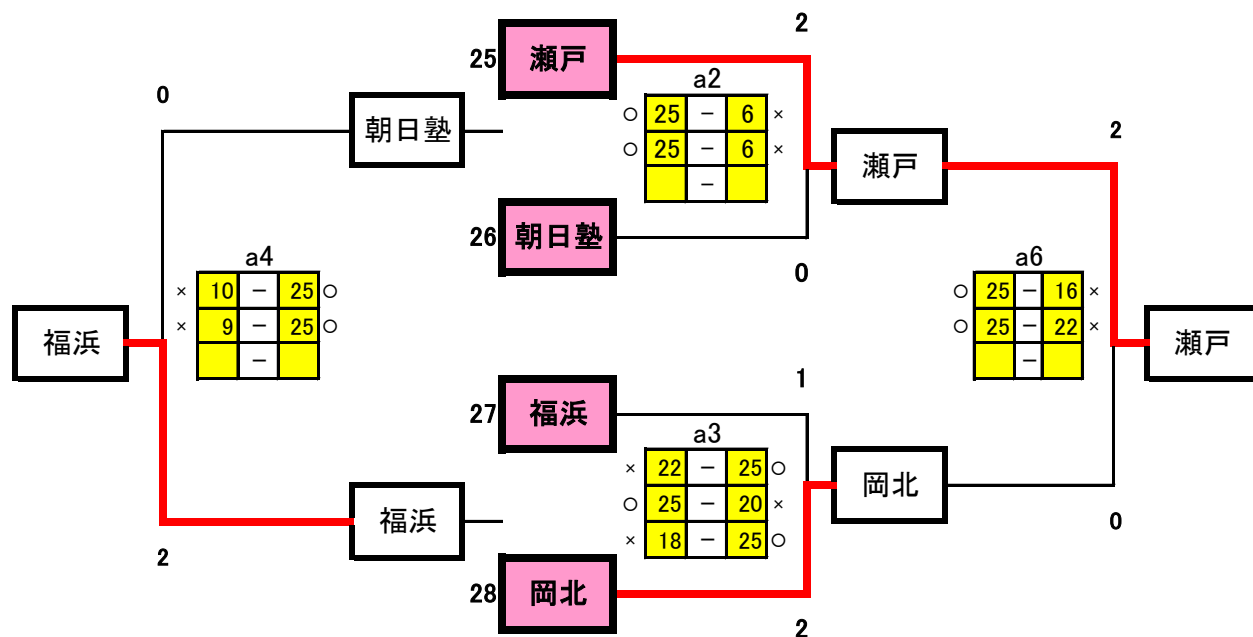

※第3試合と第4試合の間は30分開ける

4組

6組

5組

予選グループ戦結果

	4組	5組	6組
1位	岡山中央	宇野	就実
2位	八浜	石井	操南
3位	東児	上道	市操山
4位	藤田	御津	岡大附属

2日目生徒役員 上対戦カード 下生徒役員

	Aコート	Bコート
第1試合	13-14 15	17-18 19
第2試合	21-22 16	23-24 20
第3試合	15-16 a1勝	19-20 b1勝
第4試合	a1負-a3負 a2勝	b1負-b3負 b2勝
第5試合	a1勝-a3勝 a2負	b1勝-b3勝 b2負
第6試合	a2勝-b2勝 a1負	a2負-b2負 b1負

※第3試合と第4試合の間は30分開ける

7組

9組

	芳泉	大安寺	東山	勝	順位
33 芳泉		○	○	2	1
34 大安寺	×		○	1	2
35 東山	×	×		0	3

対戦カード	結果
a1 芳泉 vs 大安寺	○ 25-20, ○ 25-14, × 0
a5 芳泉 vs 東山	○ 25-18, × 0
b3 大安寺 vs 東山	○ 25-17, × 0, ○ 25-16, × 0

8組

予選グループ戦結果