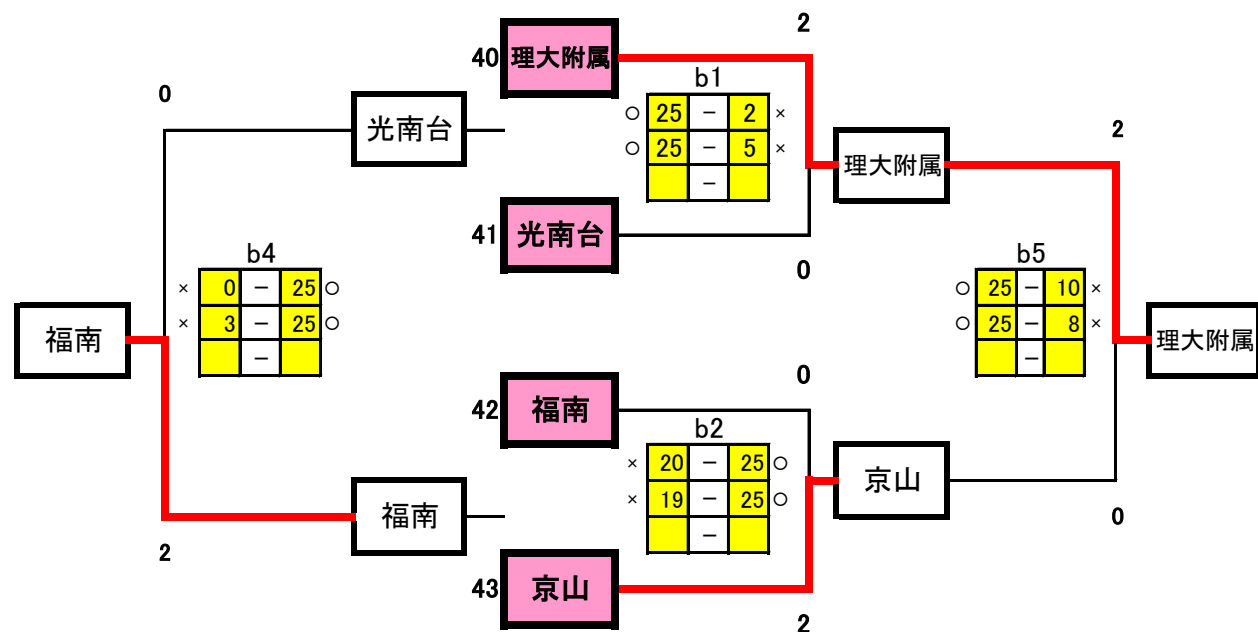

※第3試合と第4試合の間は30分開ける

10組

12組

	香和	日比	上南	勝	順位
44 香和		○	○	2	1
45 日比	×		×	0	3
46 上南	×	○		1	2

11組

予選グループ戦結果

	10組	11組	12組
1位	富山・山女	理大附属	香和
2位	灘崎	京山	上南
3位	妹尾	福南	日比
4位	県操山	光南台	

2日目生徒役員

	Aコート	Bコート
第1試合	44-45 a3	40-41 46
第2試合	36-37 44	42-43 b1負
第3試合	38-39 a2負	45-46 b2負
第4試合	a2負-a3負 a2勝	b1負-b2負 b1勝
第5試合	44-46 45	b1勝-b2勝 b4勝
第6試合	a2勝-a3勝 a4勝	

※第3試合と第4試合の間は30分開ける