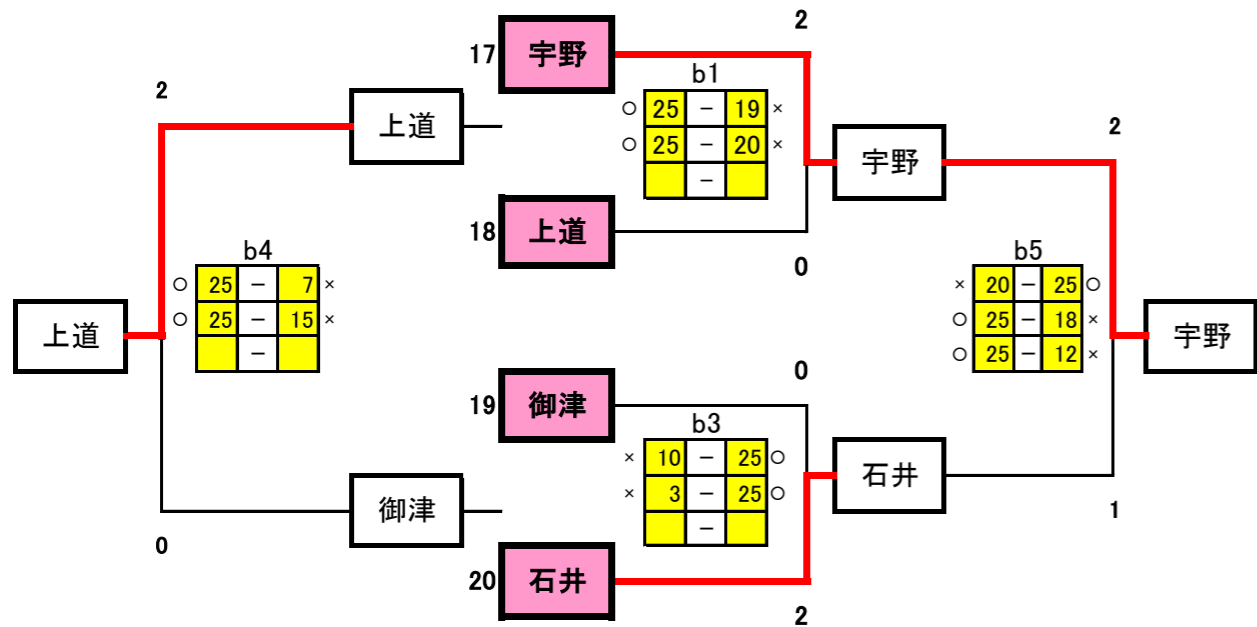

※第3試合と第4試合の間は30分開ける

4組

6組

5組

予選グループ戦結果

	4組	5組	6組
1位	岡山中央	宇野	就実
2位	八浜	石井	操南
3位	東児	上道	市操山
4位	藤田	御津	岡大附属

2日目生徒役員 上対戦カード 下生徒役員

	Aコート	Bコート
第1試合	13-14 15	17-18 19
第2試合	21-22 16	23-24 20
第3試合	15-16 a1勝	19-20 b1勝
第4試合	a1負-a3負 a2勝	b1負-b3負 b2勝
第5試合	a1勝-a3勝 a2負	b1勝-b3勝 b2負
第6試合	a2勝-b2勝 a1負	a2負-b2負 b1負

※第3試合と第4試合の間は30分開ける

7組

9組

	芳泉	大安寺	東山	勝	順位
33 芳泉		○	○	2	1
34 大安寺	×		○	1	2
35 東山	×	×		0	3

対戦カード	結果
a1 芳泉 vs 大安寺	○ 25-20, ○ 25-14, × 0
a5 芳泉 vs 東山	○ 25-18, × 0
b3 大安寺 vs 東山	○ 25-17, × 0, ○ 25-16, × 0

8組

予選グループ戦結果