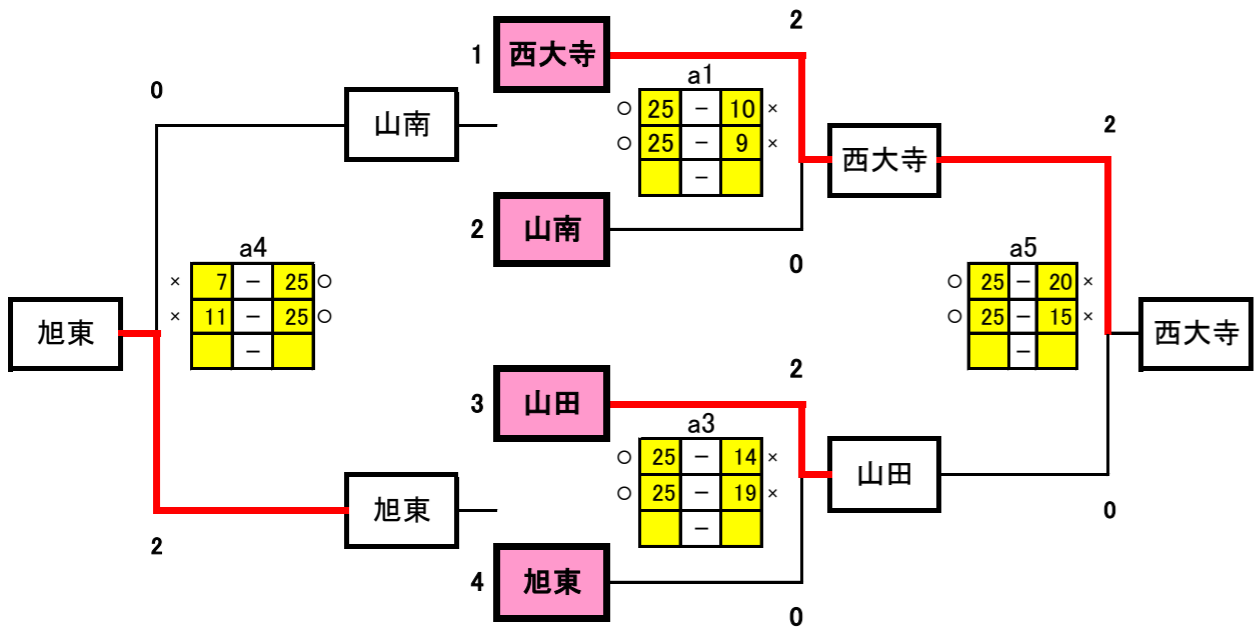

備前西地区大会 予選グループ戦 (10/9) 会場 I : 玉中学校

1組

3組

2組

予選グループ戦結果

	1組	2組	3組
1位	西大寺	高松	荘内
2位	山田	中山	芳田
3位	旭東	玉	桑田
4位	山南	建部	福田

2日目生徒役員 上対戦カード 下生徒役員

	Aコート	Bコート
第1試合	1-2 3	5-6 7
第2試合	9-10 4	11-12 8
第3試合	3-4 a1勝	7-8 b1勝
第4試合	a1負-a3負 a2勝	b1負-b3負 b2勝
第5試合	a1勝-a3勝 a2負	b1勝-b3勝 b2負
第6試合	a2勝-b2勝 a1負	a2負-b2負 b1負

※第3試合と第4試合の間は30分開ける

4組

6組

5組

予選グループ戦結果

	4組	5組	6組
1位	岡山中央	宇野	就実
2位	八浜	石井	操南
3位	東児	上道	市操山
4位	藤田	御津	岡大附属

2日目生徒役員 上対戦カード 下生徒役員

	Aコート	Bコート
第1試合	13-14 15	17-18 19
第2試合	21-22 16	23-24 20
第3試合	15-16 a1勝	19-20 b1勝
第4試合	a1負-a3負 a2勝	b1負-b3負 b2勝
第5試合	a1勝-a3勝 a2負	b1勝-b3勝 b2負
第6試合	a2勝-b2勝 a1負	a2負-b2負 b1負

※第3試合と第4試合の間は30分開ける

7組

9組

	芳泉	大安寺	東山	勝	順位
33 芳泉		○	○	2	1
34 大安寺	×		○	1	2
35 東山	×	×		0	3

対戦カード	結果
a1 芳泉 vs 大安寺	○ 25-20, ○ 25-14, × 0
a5 芳泉 vs 東山	○ 25-18, × 0
b3 大安寺 vs 東山	○ 25-17, × 0, ○ 25-16, × 0

8組

予選グループ戦結果

	Aコート	Bコート
第1試合	44-45 a3	40-41 46
第2試合	36-37 44	42-43 b1負
第3試合	38-39 a2負	45-46 b2負
第4試合	a2負-a3負 a2勝	b1負-b2負 b1勝
第5試合	44-46 45	b1勝-b2勝 b4勝
第6試合	a2勝-a3勝 a4勝	

※第3試合と第4試合の間は30分開ける