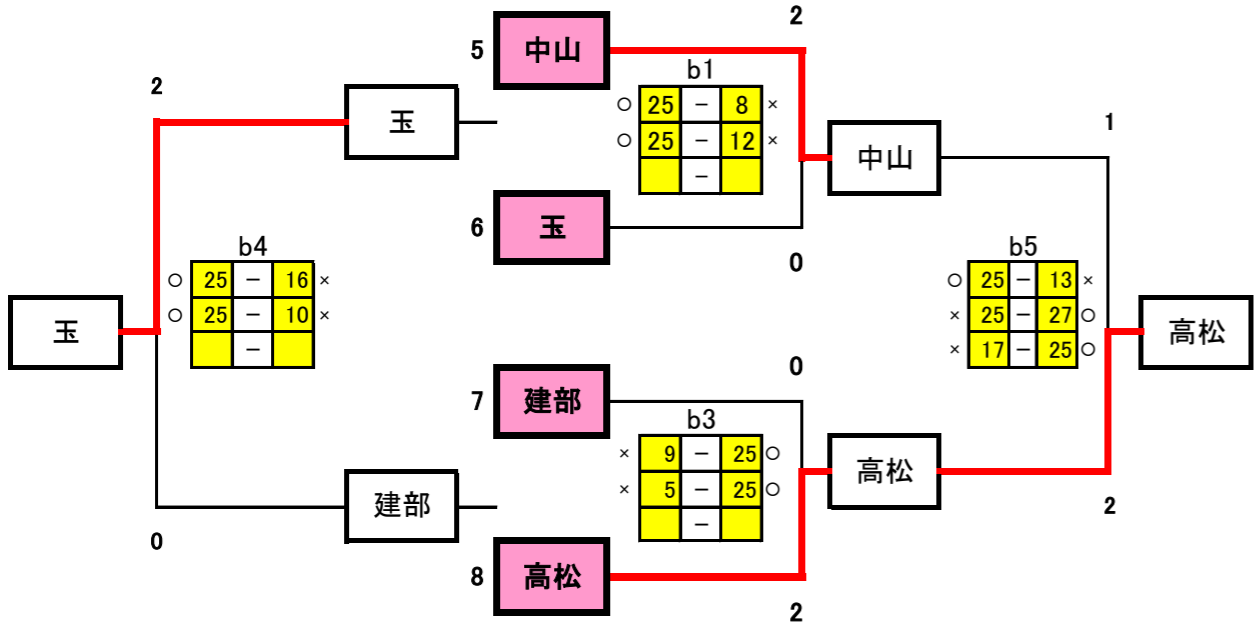

備前西地区大会 予選グループ戦 (10/9) 会場 I : 玉中学校

1組

3組

2組

予選グループ戦結果

	1組	2組	3組
1位	西大寺	高松	荘内
2位	山田	中山	芳田
3位	旭東	玉	桑田
4位	山南	建部	福田

2日目生徒役員 上対戦カード 下生徒役員

	Aコート	Bコート
第1試合	1-2 3	5-6 7
第2試合	9-10 4	11-12 8
第3試合	3-4 a1勝	7-8 b1勝
第4試合	a1負-a3負 a2勝	b1負-b3負 b2勝
第5試合	a1勝-a3勝 a2負	b1勝-b3勝 b2負
第6試合	a2勝-b2勝 a1負	a2負-b2負 b1負

※第3試合と第4試合の間は30分開ける

4組

6組

5組

予選グループ戦結果

	4組	5組	6組
1位	岡山中央	宇野	就実
2位	八浜	石井	操南
3位	東児	上道	市操山
4位	藤田	御津	岡大附属

2日目生徒役員 上対戦カード 下生徒役員

	Aコート	Bコート
第1試合	13-14 15	17-18 19
第2試合	21-22 16	23-24 20
第3試合	15-16 a1勝	19-20 b1勝
第4試合	a1負-a3負 a2勝	b1負-b3負 b2勝
第5試合	a1勝-a3勝 a2負	b1勝-b3勝 b2負
第6試合	a2勝-b2勝 a1負	a2負-b2負 b1負

※第3試合と第4試合の間は30分開ける

7組

9組

	芳泉	大安寺	東山	勝	順位
33 芳泉		○	○	2	1
34 大安寺	×		○	1	2
35 東山	×	×		0	3

対戦カード	結果
a1 芳泉 vs 大安寺	○ 25-20, ○ 25-14, × 0
a5 芳泉 vs 東山	○ 25-18, × 0
b3 大安寺 vs 東山	○ 25-17, × 0, ○ 25-16, × 0

8組

予選グループ戦結果

	Aコート	Bコート
第1試合	44-45 a3	40-41 46
第2試合	36-37 44	42-43 b1負
第3試合	38-39 a2負	45-46 b2負
第4試合	a2負-a3負 a2勝	b1負-b2負 b1勝
第5試合	44-46 45	b1勝-b2勝 b4勝
第6試合	a2勝-a3勝 a4勝	

※第3試合と第4試合の間は30分開ける