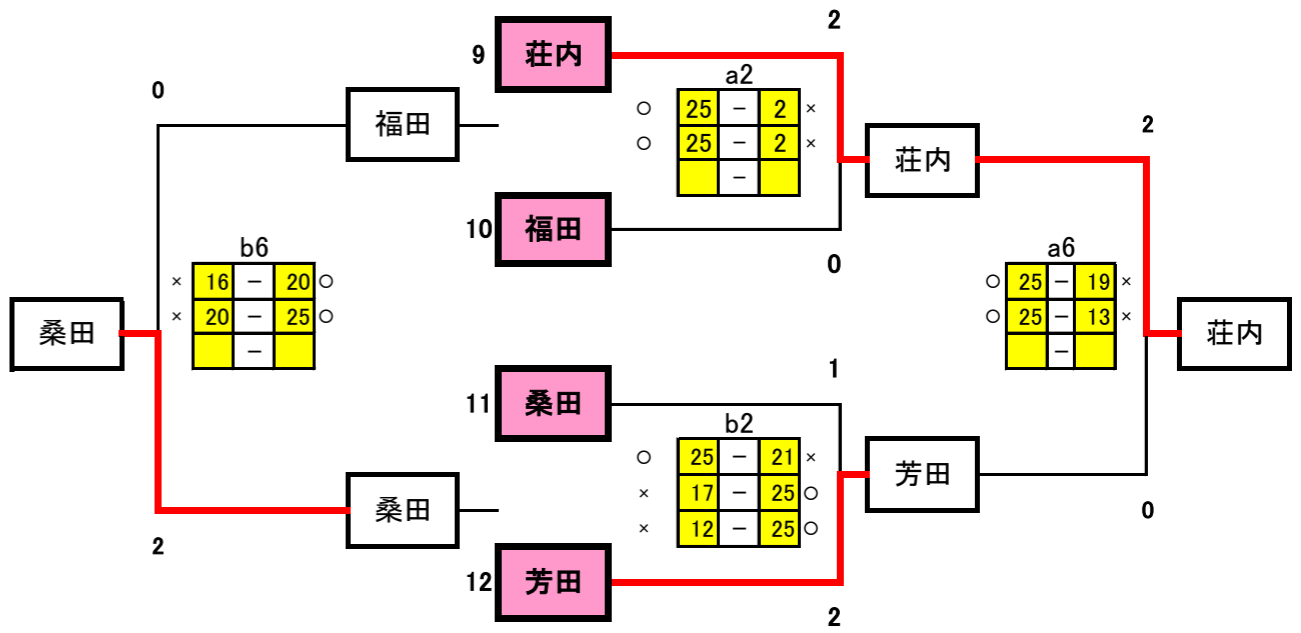

備前西地区大会 予選グループ戦 (10/9) 会場 I : 玉中学校

1組

3組

2組

予選グループ戦結果

	1組	2組	3組
1位	西大寺	高松	荘内
2位	山田	中山	芳田
3位	旭東	玉	桑田
4位	山南	建部	福田

2日目生徒役員 上対戦カード 下生徒役員

	Aコート	Bコート
第1試合	1-2 3	5-6 7
第2試合	9-10 4	11-12 8
第3試合	3-4 a1勝	7-8 b1勝
第4試合	a1負-a3負 a2勝	b1負-b3負 b2勝
第5試合	a1勝-a3勝 a2負	b1勝-b3勝 b2負
第6試合	a2勝-b2勝 a1負	a2負-b2負 b1負

※第3試合と第4試合の間は30分開ける

4組

6組

5組

予選グループ戦結果

	4組	5組	6組
1位	岡山中央	宇野	就実
2位	八浜	石井	操南
3位	東児	上道	市操山
4位	藤田	御津	岡大附属

2日目生徒役員 上対戦カード 下生徒役員

	Aコート	Bコート
第1試合	13-14 15	17-18 19
第2試合	21-22 16	23-24 20
第3試合	15-16 a1勝	19-20 b1勝
第4試合	a1負-a3負 a2勝	b1負-b3負 b2勝
第5試合	a1勝-a3勝 a2負	b1勝-b3勝 b2負
第6試合	a2勝-b2勝 a1負	a2負-b2負 b1負

※第3試合と第4試合の間は30分開ける

7組

9組

	芳泉	大安寺	東山	勝	順位
33 芳泉		○	○	2	1
34 大安寺	×		○	1	2
35 東山	×	×		0	3

対戦カード	結果
a1 芳泉 vs 大安寺	○ 25-20, ○ 25-14, × 0
a5 芳泉 vs 東山	○ 25-18, × 0
b3 大安寺 vs 東山	○ 25-17, × 0, ○ 25-16, × 0

8組

予選グループ戦結果

	Aコート	Bコート
第1試合	44-45 a3	40-41 46
第2試合	36-37 44	42-43 b1負
第3試合	38-39 a2負	45-46 b2負
第4試合	a2負-a3負 a2勝	b1負-b2負 b1勝
第5試合	44-46 45	b1勝-b2勝 b4勝
第6試合	a2勝-a3勝 a4勝	

※第3試合と第4試合の間は30分開ける