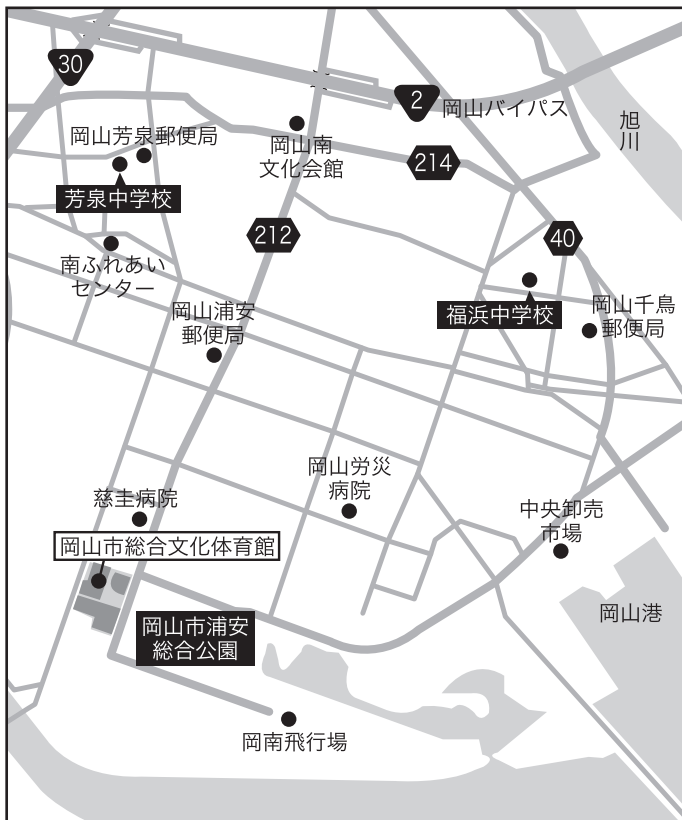

岡山市浦安総合公園周辺地図