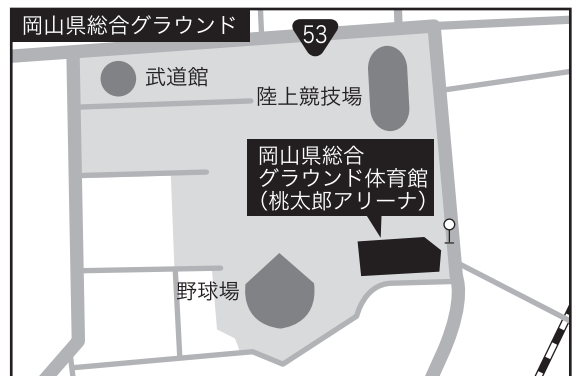

## 会場周辺図

### 岡山県総合グラウンド体育館(桃太郎アリーナ)周辺地図

#### 岡山県総合グラウンド体育館 (桃太郎アリーナ)

<http://www.okayama-momo.jp/index.html>  
〒700-0012 岡山県岡山市北区いずみ町 2-1-3  
TEL.086-252-5201 (代) (岡山県総合グラウンド事務所)

#### 練習会場

岡北中学校・香和中学校