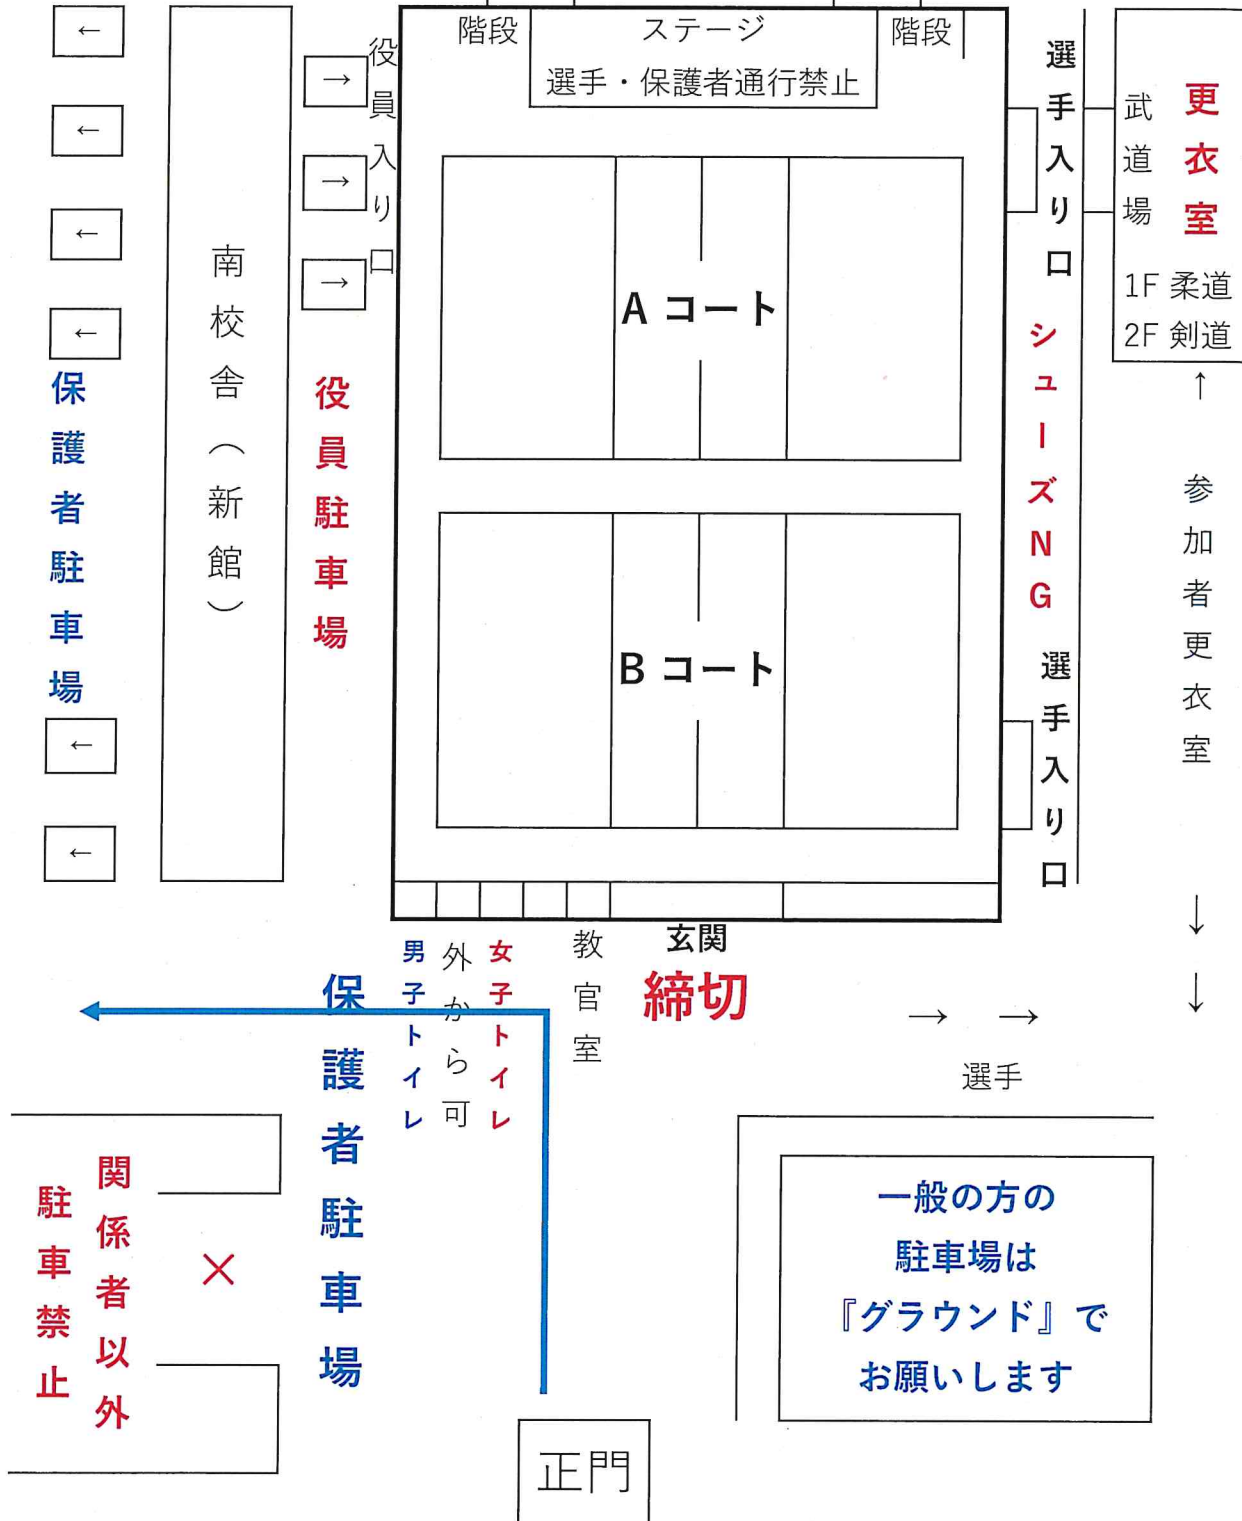

倉敷市立南中学校会場図

水島臨海鉄道

(高架下自転車置き場)

西側入り口 (保護者・見学者)

出入りする時に、対向車に気を付けてください。