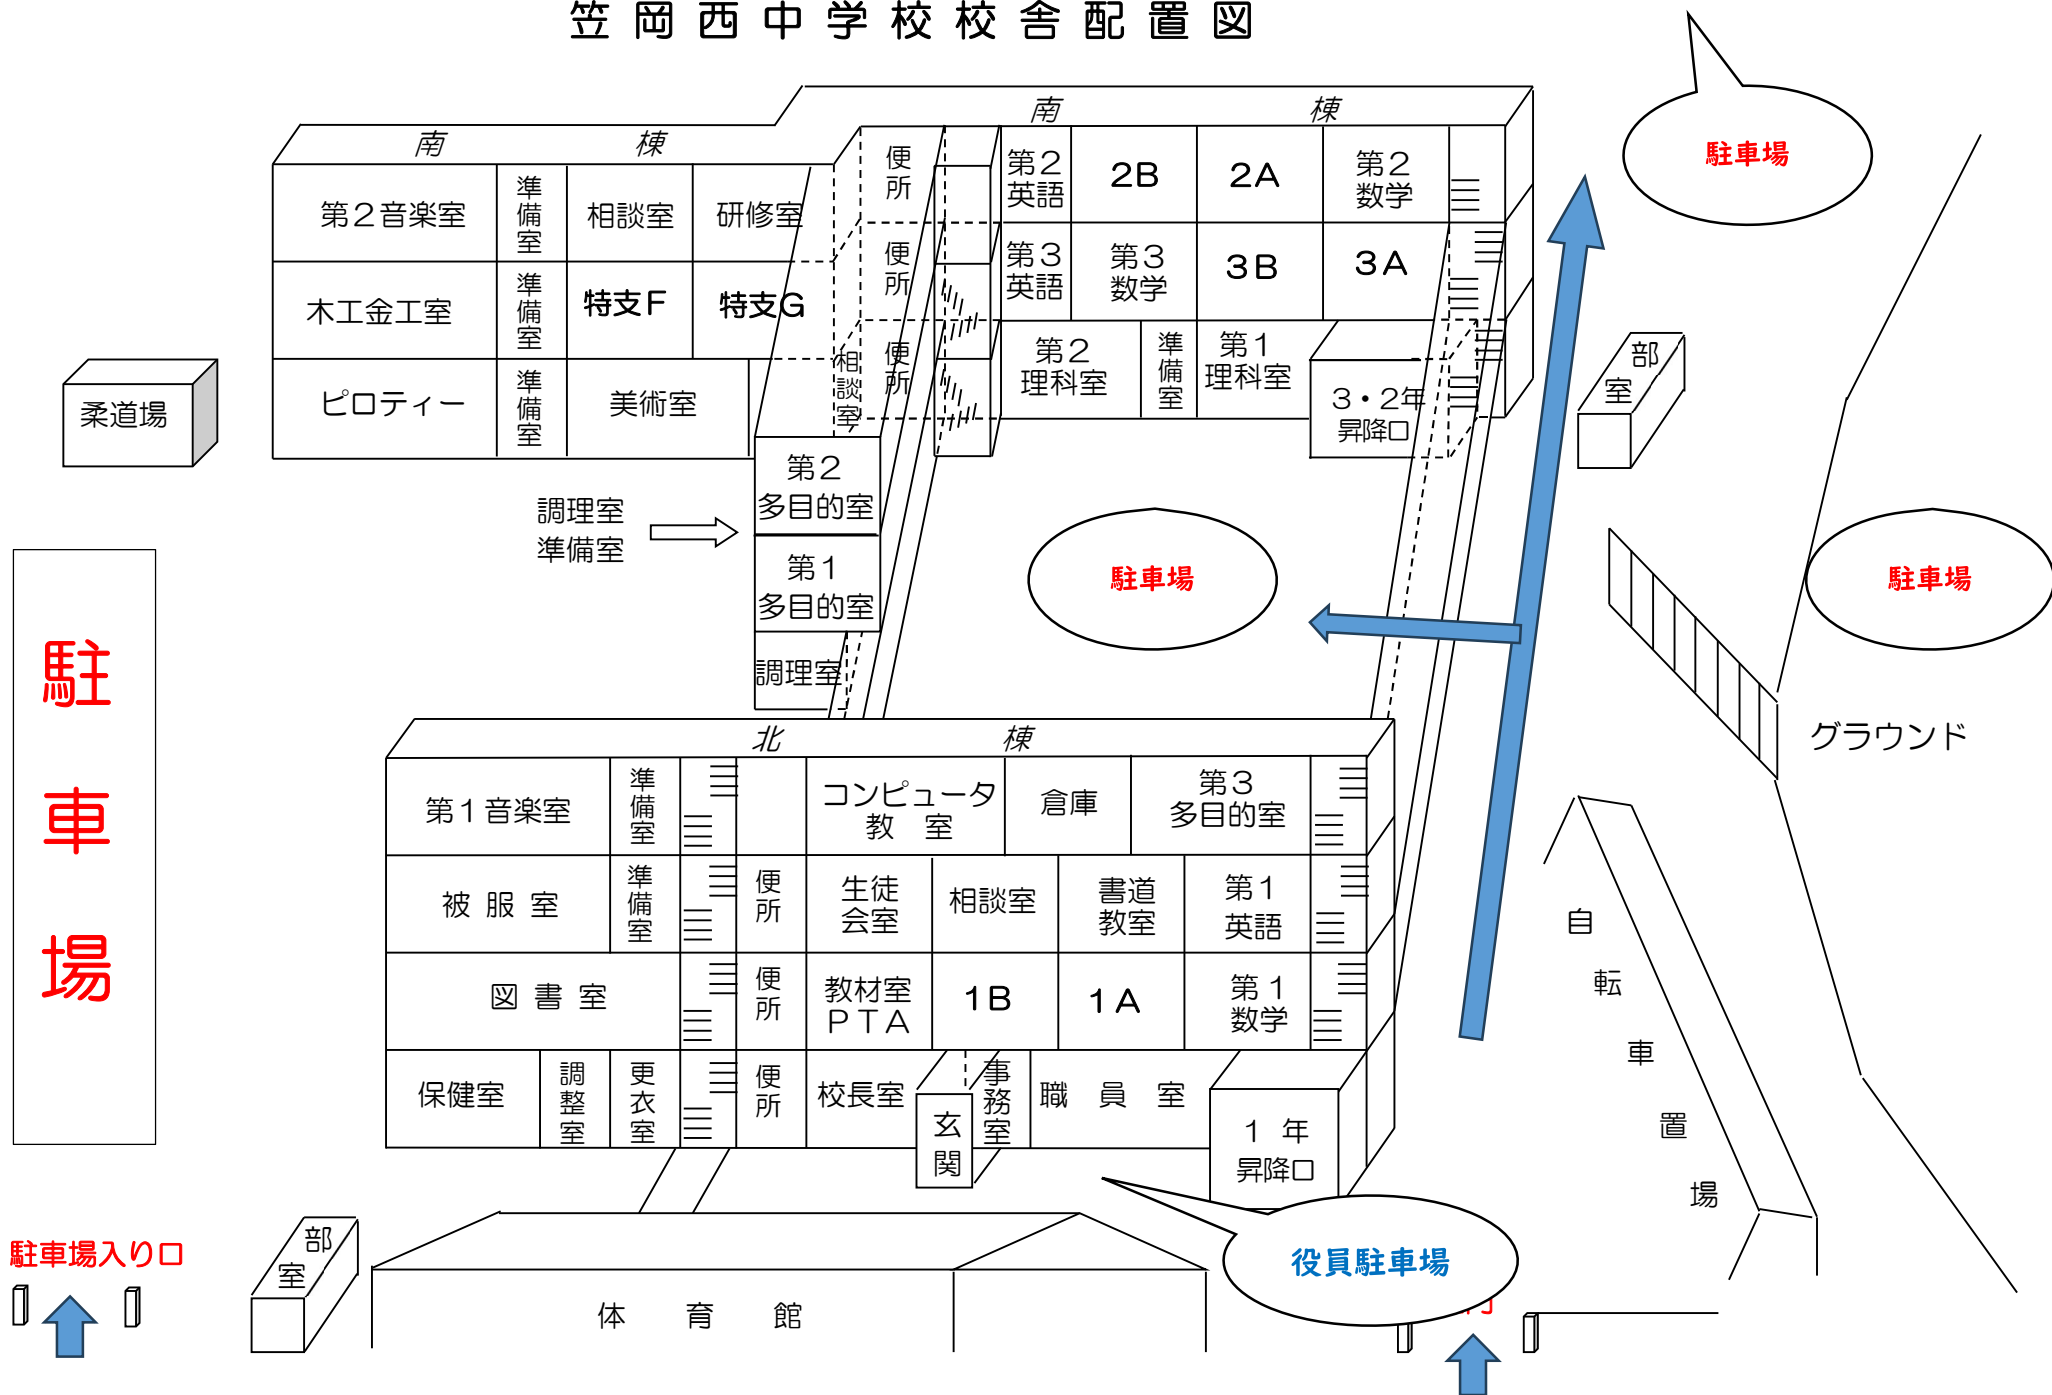

# 笠岡西中学校校舎配置図

\*役員駐車場は、体育館周辺と自転車置き場前を使ってください。  
 \*保護者駐車場は、正門から入った奥の2か所と校舎上の駐車場から使用してください。  
 足りない場合は、グラウンドも開放する予定です。