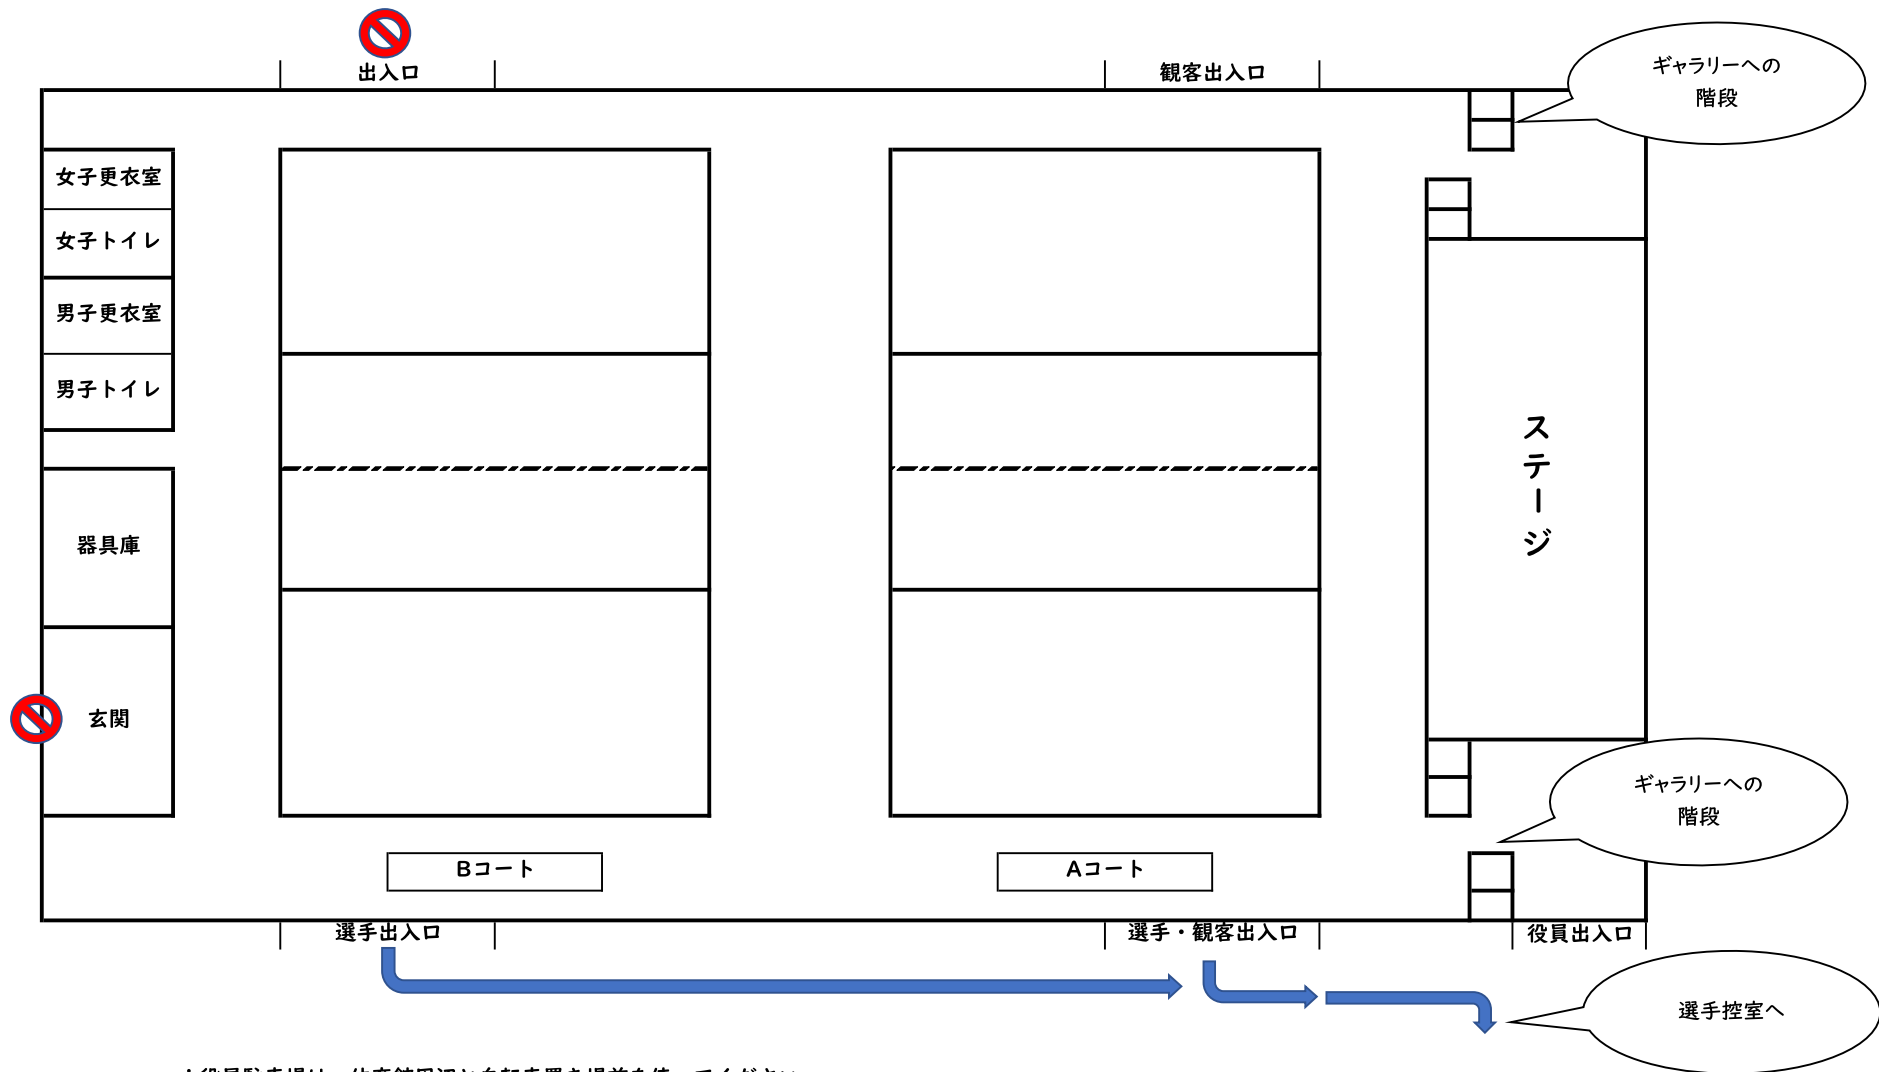

# 笠岡西中学校校舎配置図

\*役員駐車場は、体育館周辺と自転車置き場前を使ってください。  
 \*保護者駐車場は、正門から入った奥の2か所と校舎上の駐車場から使用してください。  
 足りない場合は、グラウンドも開放する予定です。