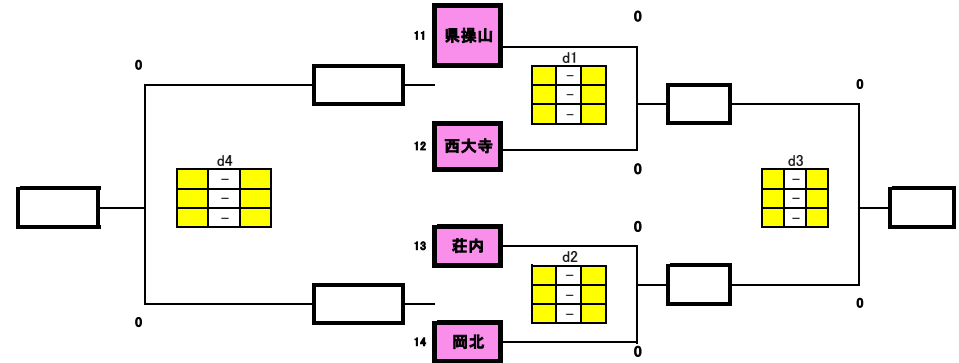

B組

予選グループ戦結果

	A組	B組
1位		
2位		
3位		
4位		

1日目生徒役員

	aコート	bコート
第1試合	1-2	4-5
	3	b2両者
第2試合	2-3	6-7
	1	b1負
第3試合	1-3	b1勝-b2勝
	2	b2負
第4試合		b1負-b2負
		b3勝
第5試合		b4勝-b3負
		b4負

令和8年度 備前西地区夏季大会 女子予選グループ戦 (6/13) 会場:旭東中学校

C組

	山南学園上南・旭東	香和	京山	勝	得セト	失セト	セト率	得点	順位
8 山南学園 旭東		c 1 - - - -	c 3 - - - -						
9 香和	c 1 - - - -		c 2 - - - -						
10 京山	c 3 - - - -	c 2 - - - -							

D組

予選グループ戦結果

	C組	D組
1位		
2位		
3位		
4位		

1日目生徒役員

	cコート	dコート
第1試合	8-9	11-12
	10	d2両者
第2試合	9-10	13-14
	8	d1負
第3試合	8-10	d1勝-d2勝
	9	d2負
第4試合		d1負-d2負
		d3勝
第5試合		d4勝-d3負
		d4負