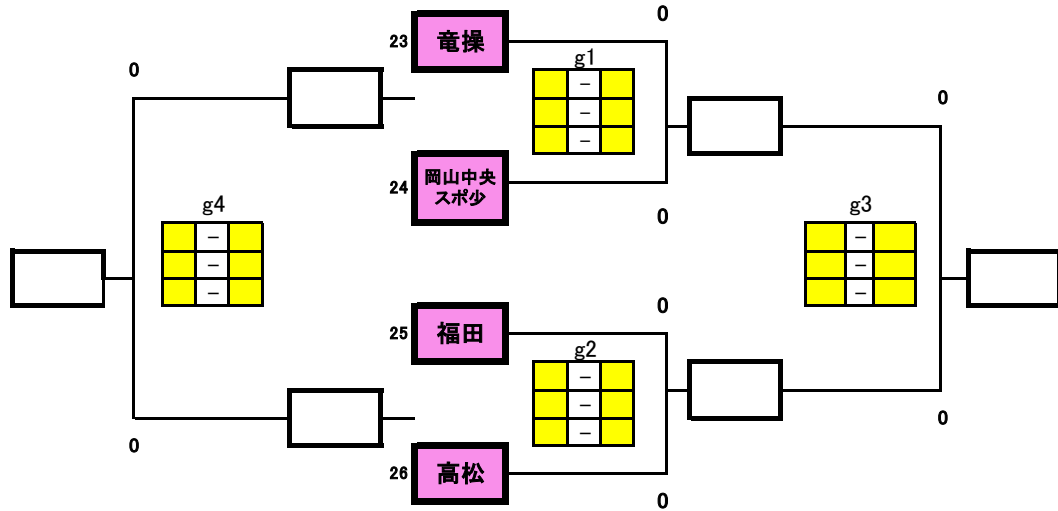

B組

予選グループ戦結果

	A組	B組
1位		
2位		
3位		
4位		

1日目生徒役員

	aコート	bコート
第1試合	1-2	4-5
	3	b2両者
第2試合	2-3	6-7
	1	b1負
第3試合	1-3	b1勝-b2勝
	2	b2負
第4試合		b1負-b2負
		b3勝
第5試合		b4勝-b3負
		b4負

令和8年度 備前西地区夏季大会 女子予選グループ戦 (6/13) 会場:旭東中学校

令和8年度 備前西地区夏季大会 女子予選グループ戦 (6/13) 会場:桑田中学校

E組

予選グループ戦結果

	E組	F組
1位		
2位		
3位		
4位		

1日目生徒役員

	eコート	fコート
第1試合	15-16 e2両者	19-20 f2両者
第2試合	17-18 e1負	21-22 f1負
第3試合	e1勝-e2勝 e2負	f1勝-f2勝 f2負
第4試合	e1負-e2負 e3勝	f1負-f2負 f3勝
第5試合	e4勝-e3負 e4負	f4勝-f3負 f4負

※  に得点を入力

※  に学校名を入力

F組

令和8年度 備前西地区夏季大会 女子予選グループ戦 (6/13) 会場:六番川水の公園体育館

G組

予選グループ戦結果

	G組	H組
1位		
2位		
3位		
4位		

1日目生徒役員

	gコート	hコート
第1試合	1-2 g2両者	5-6 h2両者
第2試合	3-4 g1負	7-8 h1負
第3試合	g1勝-g2勝 g2負	h1勝-h2勝 h2負
第4試合	g1負-g2負 g3勝	h1負-h2負 h3勝
第5試合	g4勝-g3負 g4負	h4勝-h3負 h4負

※ ■ に得点を入力  
 ※ ■ に学校名を入力

H組