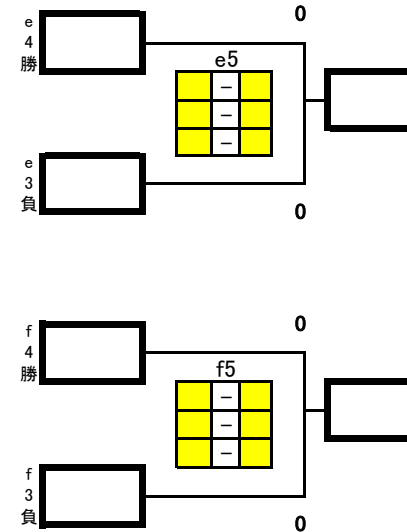

令和8年度 備前西地区夏季大会 女子予選グループ戦 (6/13) 会場:桑田中学校

E組

予選グループ戦結果

	E組	F組
1位		
2位		
3位		
4位		

1日目生徒役員

	eコート	fコート
第1試合	15-16 e2両者	19-20 f2両者
第2試合	17-18 e1負	21-22 f1負
第3試合	e1勝-e2勝 e2負	f1勝-f2勝 f2負
第4試合	e1負-e2負 e3勝	f1負-f2負 f3勝
第5試合	e4勝-e3負 e4負	f4勝-f3負 f4負

※ に得点を入力

※ に学校名を入力

F組