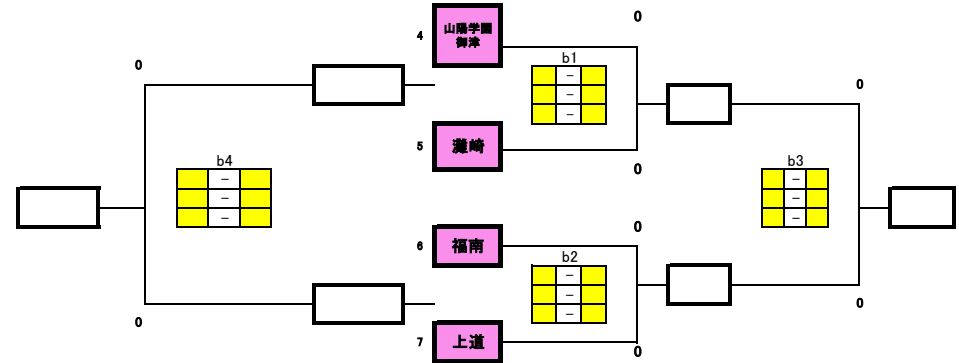

令和8年度 備前西地区夏季大会 女子予選グループ戦 (6/13) 会場:芳田中学校

A組

	芳田	藤田	市操山	勝	得セト	失セト	セト率	得点	順位
1 芳田		a 1 - - - - - -	a 3 - - - - - -						
2 藤田	a 1 - - - - - -		a 2 - - - - - -						
3 市操山	a 3 - - - - - -	a 2 - - - - - -							

B組

予選グループ戦結果

	A組	B組
1位		
2位		
3位		
4位		

1日目生徒役員

	aコート	bコート
第1試合	1-2	4-5
	3	b2両者
第2試合	2-3	6-7
	1	b1負
第3試合	1-3	b1勝-b2勝
	2	b2負
第4試合		b1負-b2負
		b3勝
第5試合		b4勝-b3負
		b4負

令和8年度 備前西地区夏季大会 女子予選グループ戦 (6/13) 会場:旭東中学校

C組

	山南学園上南・旭東	香和	京山	勝	得セト	失セト	セト率	得点	順位
8 山南学園 旭東		c 1 - - - -	c 3 - - - -						
9 香和	c 1 - - - -		c 2 - - - -						
10 京山	c 3 - - - -	c 2 - - - -							

D組

予選グループ戦結果

	C組	D組
1位		
2位		
3位		
4位		

1日目生徒役員

	cコート	dコート
第1試合	8-9	11-12
	10	d2両者
第2試合	9-10	13-14
	8	d1負
第3試合	8-10	d1勝-d2勝
	9	d2負
第4試合		d1負-d2負
		d3勝
第5試合		d4勝-d3負
		d4負