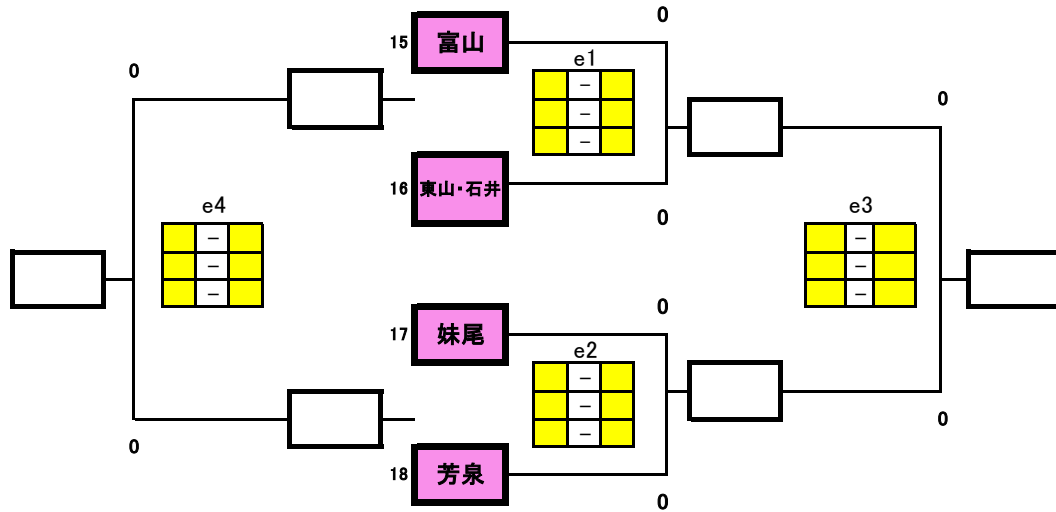

B組

予選グループ戦結果

	A組	B組
1位		
2位		
3位		
4位		

1日目生徒役員

	aコート	bコート
第1試合	1-2	4-5
	3	b2両者
第2試合	2-3	6-7
	1	b1負
第3試合	1-3	b1勝-b2勝
	2	b2負
第4試合		b1負-b2負
		b3勝
第5試合		b4勝-b3負
		b4負

令和8年度 備前西地区夏季大会 女子予選グループ戦 (6/13) 会場:旭東中学校

C組

	山南学園上南・旭東	香和	京山	勝	得セト	失セト	セト率	得点	順位
8 山南学園 旭東		c 1 - - - -	c 3 - - - -						
9 香和	c 1 - - - -		c 2 - - - -						
10 京山	c 3 - - - -	c 2 - - - -							

D組

予選グループ戦結果

	C組	D組
1位		
2位		
3位		
4位		

1日目生徒役員

	cコート	dコート
第1試合	8-9	11-12
	10	d2両者
第2試合	9-10	13-14
	8	d1負
第3試合	8-10	d1勝-d2勝
	9	d2負
第4試合		d1負-d2負
		d3勝
第5試合		d4勝-d3負
		d4負

令和8年度 備前西地区夏季大会 女子予選グループ戦 (6/13) 会場:桑田中学校

E組

予選グループ戦結果

	E組	F組
1位		
2位		
3位		
4位		

1日目生徒役員

	eコート	fコート
第1試合	15-16 e2両者	19-20 f2両者
第2試合	17-18 e1負	21-22 f1負
第3試合	e1勝-e2勝 e2負	f1勝-f2勝 f2負
第4試合	e1負-e2負 e3勝	f1負-f2負 f3勝
第5試合	e4勝-e3負 e4負	f4勝-f3負 f4負