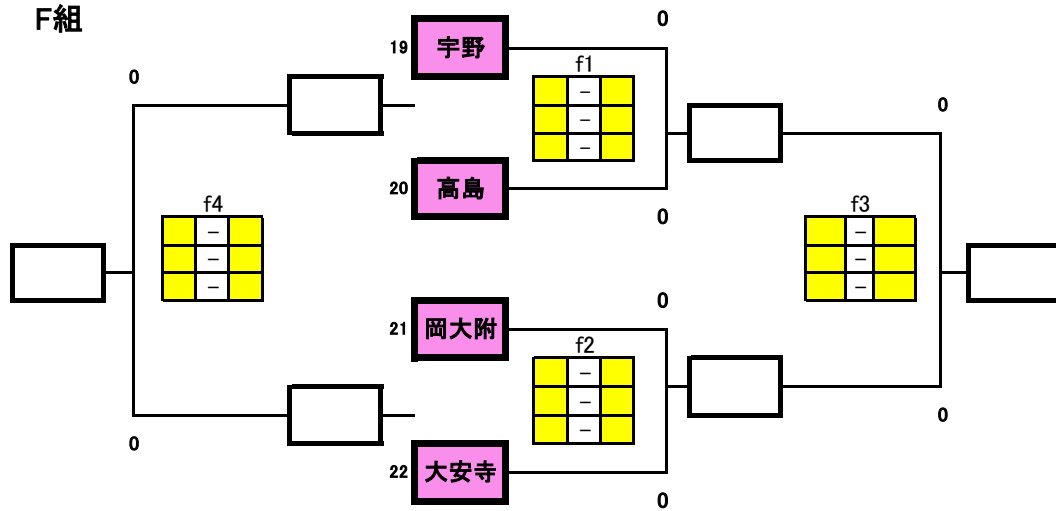

B組

予選グループ戦結果

	A組	B組
1位		
2位		
3位		
4位		

1日目生徒役員

	aコート	bコート
第1試合	1-2	4-5
	3	b2両者
第2試合	2-3	6-7
	1	b1負
第3試合	1-3	b1勝-b2勝
	2	b2負
第4試合		b1負-b2負
		b3勝
第5試合		b4勝-b3負
		b4負

令和8年度 備前西地区夏季大会 女子予選グループ戦 (6/13) 会場:旭東中学校

C組

	山南学園上南・旭東	香和	京山	勝	得セト	失セト	セト率	得点	順位
8 山南学園 旭東		c 1 - - - -	c 3 - - - -						
9 香和	c 1 - - - -		c 2 - - - -						
10 京山	c 3 - - - -	c 2 - - - -							

D組

予選グループ戦結果

	C組	D組
1位		
2位		
3位		
4位		

1日目生徒役員

	cコート	dコート
第1試合	8-9	11-12
	10	d2両者
第2試合	9-10	13-14
	8	d1負
第3試合	8-10	d1勝-d2勝
	9	d2負
第4試合		d1負-d2負
		d3勝
第5試合		d4勝-d3負
		d4負

令和8年度 備前西地区夏季大会 女子予選グループ戦 (6/13) 会場:桑田中学校

E組

予選グループ戦結果

	E組	F組
1位		
2位		
3位		
4位		

1日目生徒役員

	eコート	fコート
第1試合	15-16 e2両者	19-20 f2両者
第2試合	17-18 e1負	21-22 f1負
第3試合	e1勝-e2勝 e2負	f1勝-f2勝 f2負
第4試合	e1負-e2負 e3勝	f1負-f2負 f3勝
第5試合	e4勝-e3負 e4負	f4勝-f3負 f4負

※  に得点を入力

※  に学校名を入力

F組

令和8年度 備前西地区夏季大会 女子予選グループ戦 (6/13) 会場:六番川水の公園体育館

G組

予選グループ戦結果

	G組	H組
1位		
2位		
3位		
4位		

1日目生徒役員