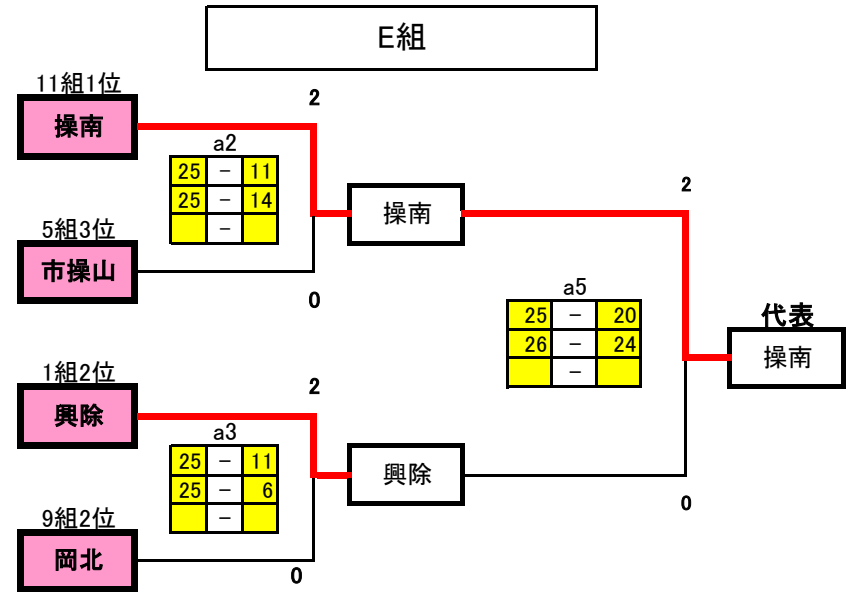

備前西地区春中予選会 女子記録用紙(2日目) 操南会場

A組		1組1位 高松				8組3位 桑田				11組2位 御津				勝
		x				○				○				
1組1位	高松	a 1				2				a 4				2
8組3位	桑田	a 1				b 3				b 3				1
1組2位	御津	a 4				b 3				b 3				0

代表	
A組	高松
E組	操南
H組	福南

備前西地区春中予選会 女子記録用紙(2日目)

西大寺会場

D組

		3組1位 御南				9組3位 福田				4組2位 大安寺				勝
3組1位	御南	/												2
		a	○			○			a	○				
9組3位	福田	a	x			x			b	x			0	
		1	x 6 - 25 ○	x 9 - 25 ○	2	x 9 - 25 ○	x 11 - 25 ○	2	x 9 - 25 ○	x 11 - 25 ○	2			
4組2位	大安寺	a	x			○			b	○			1	
		4	x 16 - 25 ○	x 20 - 25 ○	2	○ 25 - 9 x	○ 25 - 11 x	0	○ 25 - 9 x	○ 25 - 11 x	0			

代 表	
D組	御南
B組	竜操
F組	灘崎

備前西地区春中予選会 女子記録用紙(2日目) 芳田会場

G組

		2組1位 芳田				10組3位 妹尾				5組2位 香和				勝	
2組1位	芳田	○												2	
		a 1	2	○	25	-	1	×	0	a 4	2	○	25		-
10組3位	妹尾	×												0	
		a 1	0	×	1	-	25	○	2	b 3	0	×	9		-
5組2位	香和	○												1	
		a 4	0	×	11	-	25	○	2	b 3	2	○	25		-