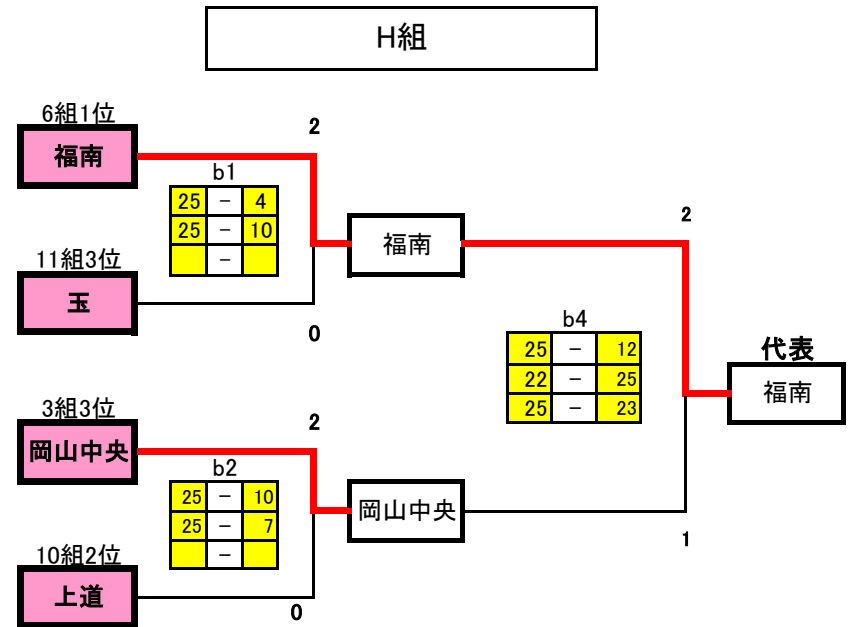

備前西地区春中予選会 女子記録用紙(2日目) 操南会場

A組		1組1位 高松				8組3位 桑田				11組2位 御津				勝
		x				○				○				
1組1位	高松	a 1				2				a 4				2
8組3位	桑田	a 1				b 3				b 3				1
1組2位	御津	a 4				b 3				b 3				0

代表	
A組	高松
E組	操南
H組	福南

備前西地区春中予選会 女子記録用紙(2日目)

西大寺会場

D組

		3組1位 御南				9組3位 福田				4組2位 大安寺				勝
3組1位	御南	/												2
		a	○			○			a	○				
9組3位	福田	a	x			x			b	x			0	
		1	x 6 - 25 ○	x 9 - 25 ○	2	x 9 - 25 ○	x 11 - 25 ○	2	x 9 - 25 ○	x 11 - 25 ○	2			
4組2位	大安寺	a	x			○			b	○			1	
		4	x 16 - 25 ○	x 20 - 25 ○	2	○ 25 - 9 x	○ 25 - 11 x	0	○ 25 - 9 x	○ 25 - 11 x	0			

代 表	
D組	御南
B組	竜操
F組	灘崎

備前西地区春中予選会 女子記録用紙(2日目) 芳田会場

G組

		2組1位 芳田				10組3位 妹尾				5組2位 香和				勝	
2組1位	芳田	○												2	
		a 1	2	○	25	-	1	×	0	a 4	2	○	25		-
10組3位	妹尾	×												0	
		a 1	0	×	1	-	25	○	2	b 3	0	×	9		-
5組2位	香和	○												1	
		a 4	0	×	11	-	25	○	2	b 3	2	○	25		-