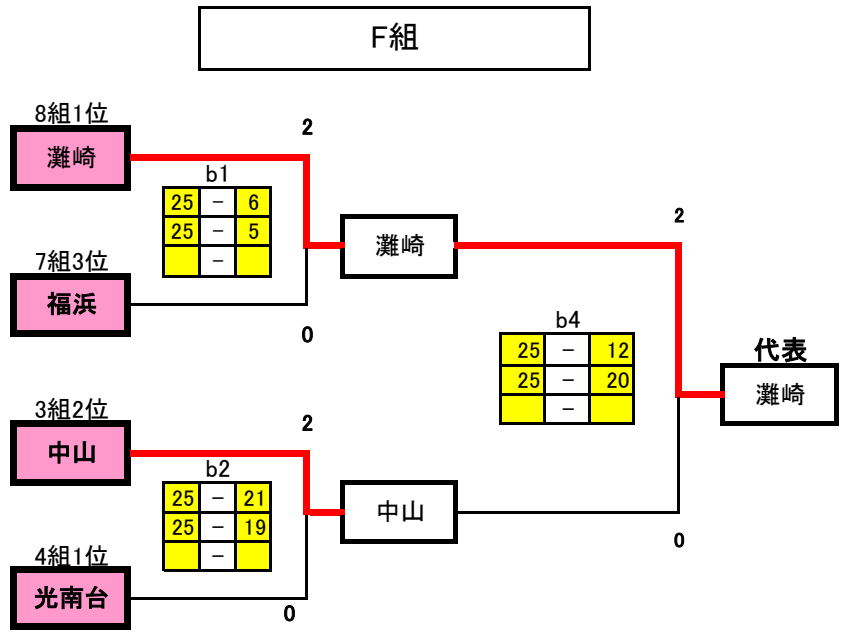

備前西地区春中予選会 女子記録用紙(2日目) 操南会場

A組		1組1位 高松				8組3位 桑田				11組2位 御津				勝
		x				○				○				
1組1位	高松	a 1				2				a 4				2
8組3位	桑田	a 1				b 3				b 3				1
1組2位	御津	a 4				b 3				b 3				0

代表	
A組	高松
E組	操南
H組	福南

備前西地区春中予選会 女子記録用紙(2日目)

西大寺会場

D組

		3組1位 御南				9組3位 福田				4組2位 大安寺				勝
3組1位	御南	/												2
		a	○			○			a	○				
9組3位	福田	a	x			x			b	x			0	
		1	x 6 - 25 ○	x 9 - 25 ○	2	x 9 - 25 ○	x 11 - 25 ○	2	x 9 - 25 ○	x 11 - 25 ○	2			
4組2位	大安寺	a	x			○			b	○			1	
		4	x 16 - 25 ○	x 20 - 25 ○	2	○ 25 - 9 x	○ 25 - 11 x	0	○ 25 - 9 x	○ 25 - 11 x	0			

代 表	
D組	御南
B組	竜操
F組	灘崎

備前西地区春中予選会 女子記録用紙(2日目) 芳田会場

G組

		2組1位 芳田				10組3位 妹尾				5組2位 香和				勝	
2組1位	芳田	○												2	
		a 1	2	○	25	-	1	×	0	a 4	2	○	25		-
10組3位	妹尾	×												0	
		a 1	0	×	1	-	25	○	2	b 3	0	×	9		-
5組2位	香和	○												1	
		a 4	0	×	11	-	25	○	2	b 3	2	○	25		-