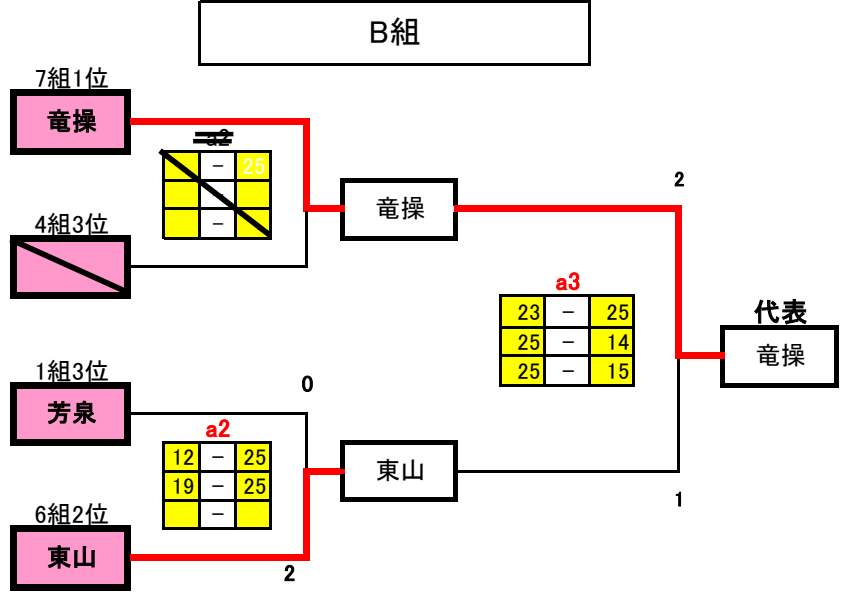

備前西地区春中予選会 女子記録用紙(2日目) 操南会場

A組		1組1位 高松				8組3位 桑田				11組2位 御津				勝
		x				○				○				
1組1位	高松	a 1				2				a 4				2
8組3位	桑田	a 1				b 3				b 3				1
1組2位	御津	a 4				b 3				b 3				0

代表	
A組	高松
E組	操南
H組	福南

備前西地区春中予選会 女子記録用紙(2日目)

西大寺会場

D組

		3組1位 御南				9組3位 福田				4組2位 大安寺				勝
3組1位	御南	/												2
		a	○			○			a	○				
9組3位	福田	a	x			x			b	x			0	
		1	x 6 - 25 ○	x 9 - 25 ○	2	x 9 - 25 ○	x 11 - 25 ○	2	x 9 - 25 ○	x 11 - 25 ○	2			
4組2位	大安寺	a	x			○			b	○			1	
		4	x 16 - 25 ○	x 20 - 25 ○	2	○ 25 - 9 x	○ 25 - 11 x	0	○ 25 - 9 x	○ 25 - 11 x	0			

代 表	
D組	御南
B組	竜操
F組	灘崎

備前西地区春中予選会 女子記録用紙(2日目) 芳田会場

G組

		2組1位 芳田				10組3位 妹尾				5組2位 香和				勝	
2組1位	芳田	○												2	
		a 1	2	○	25	-	1	×	0	a 4	2	○	25		-
10組3位	妹尾	×												0	
		a 1	0	×	1	-	25	○	2	b 3	0	×	9		-
5組2位	香和	○												1	
		a 4	0	×	11	-	25	○	2	b 3	2	○	25		-