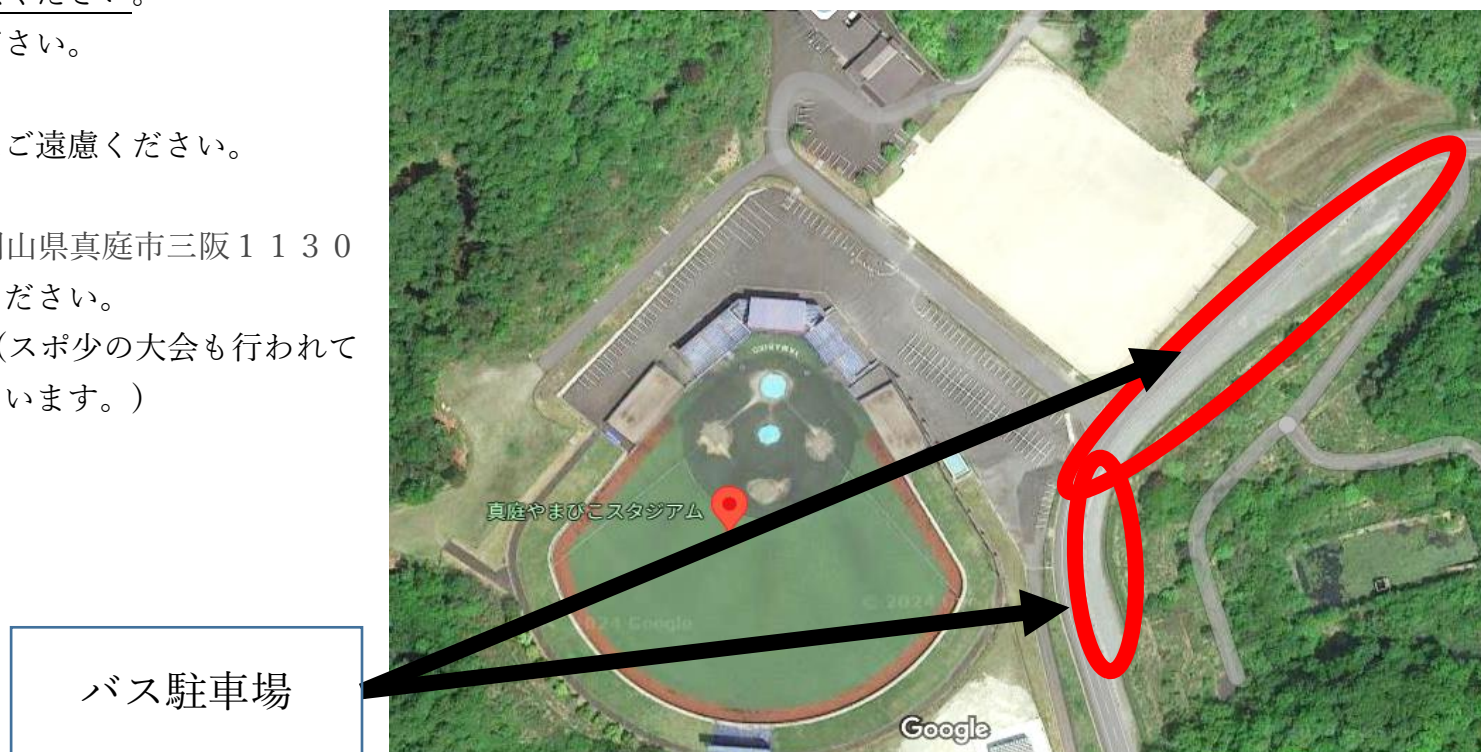

## 久世中学校会場

### 【駐車等に関する注意事項】

- ・ 役員の車はプール横の芝生のスペースに駐車してください。
- ・ 保護者の方は体育館周辺・駐輪場の隣の駐車場に停めてください。もし駐車場が埋まった場合は 181 号線向かいの駐車場に停めてください。その際は道路の横断に気を付けてください。
- ・ 駐車場が非常に少ないため、保護者の方につきましてはできるだけ乗り合わせてきていただくようお願いいたします。
- ・ バスの長時間駐車は控えてください。会場図に書かれている矢印の方向へ一方通行になるように移動をお願いします。
- ・ バスの乗り入れ場所には車が停められるように白線が書かれていますが、当日はできるだけ多くのバスが停められるように乗用車の駐車は控えてください。
- ・ 駐車場内での事故やトラブル等は、責任を負いかねます。ご了承ください。
- ・ 周辺の商業施設等への駐車はご遠慮ください。
- ・ マナーを守っての観戦にご協力ください。
- ※写真等 SNS での取り扱い注意
- ・ 体育館以外の校舎内への立ち入りはご遠慮ください。
- ・ ゴミは各自お持ち帰りください。
- ・ 大型バスはやまびこスタジアム（岡山県真庭市三阪 1 1 3 0 - 4 4）の砂利の駐車場へ駐車してください。

図中の○をつけているところです。(スポ少の大会も行われていますので停められる場所が限られています。)

バス駐車場

【会場図】