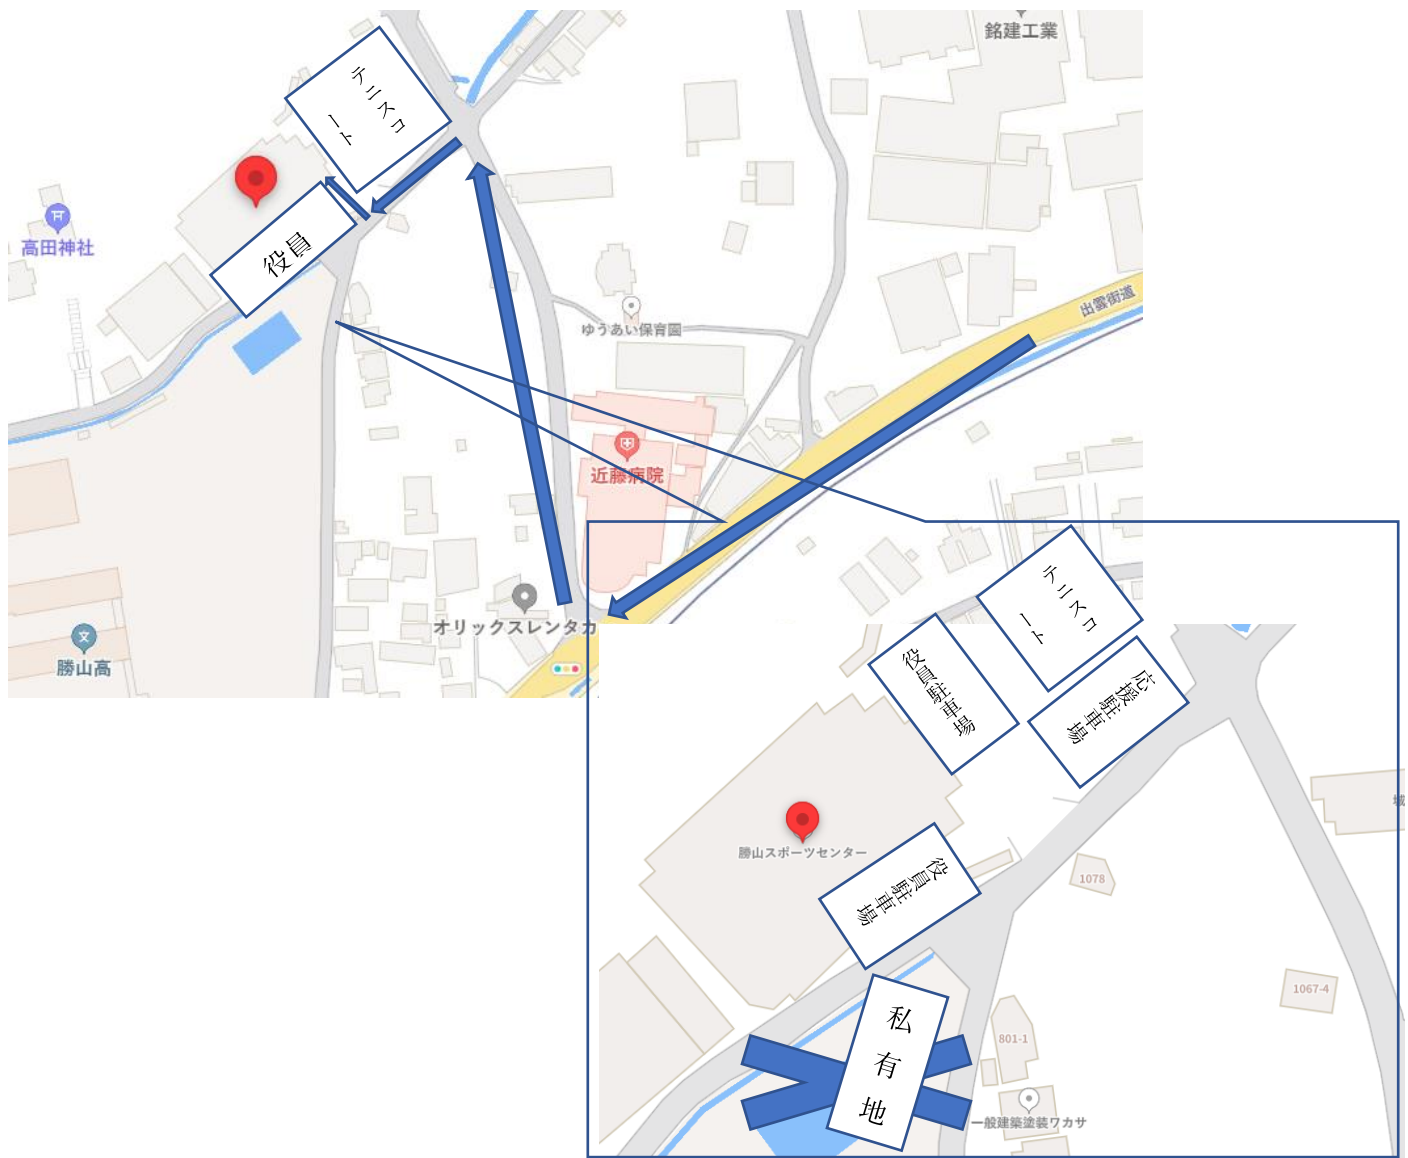

勝山スポーツセンター

- 体育館横・前は役員駐車場。
 - 道路側駐車場は保護者・応援駐車場。
 - テニスコート上はバス待機場所（テニスコート上空きスペース→保護者・応援駐車場）。
 - 周辺の空き地のようなスペースは全て**私有地のため駐車できません。上記の駐車場がいっぱい場合は勝山運動公園駐車場に駐車してください。**（ただし1～2キロほど離れているためできるだけ乗り合わせてください）
 - 近隣の施設・店舗には駐車しないでください。
 - 玄関前、ホール、駐車場でボールを使用したアップや練習は禁止です。
 - コンセントは絶対に使用しないでください。
 - 各チームで、選手・指導者とも、貴重品の管理を徹底してください。
 - 駐車場内での事故やトラブル等は、責任を負いかねます。ご了承ください。**
 - ゴミは各自でお持ち帰りください。
 - マナーを守っての観戦にご協力ください。**※写真等 SNS での取り扱い注意**
- 上記は厳守事項となります。守れない場合、来年度以降の利用が難しくなります。ご理解、ご協力のほどよろしくお願いいたします。