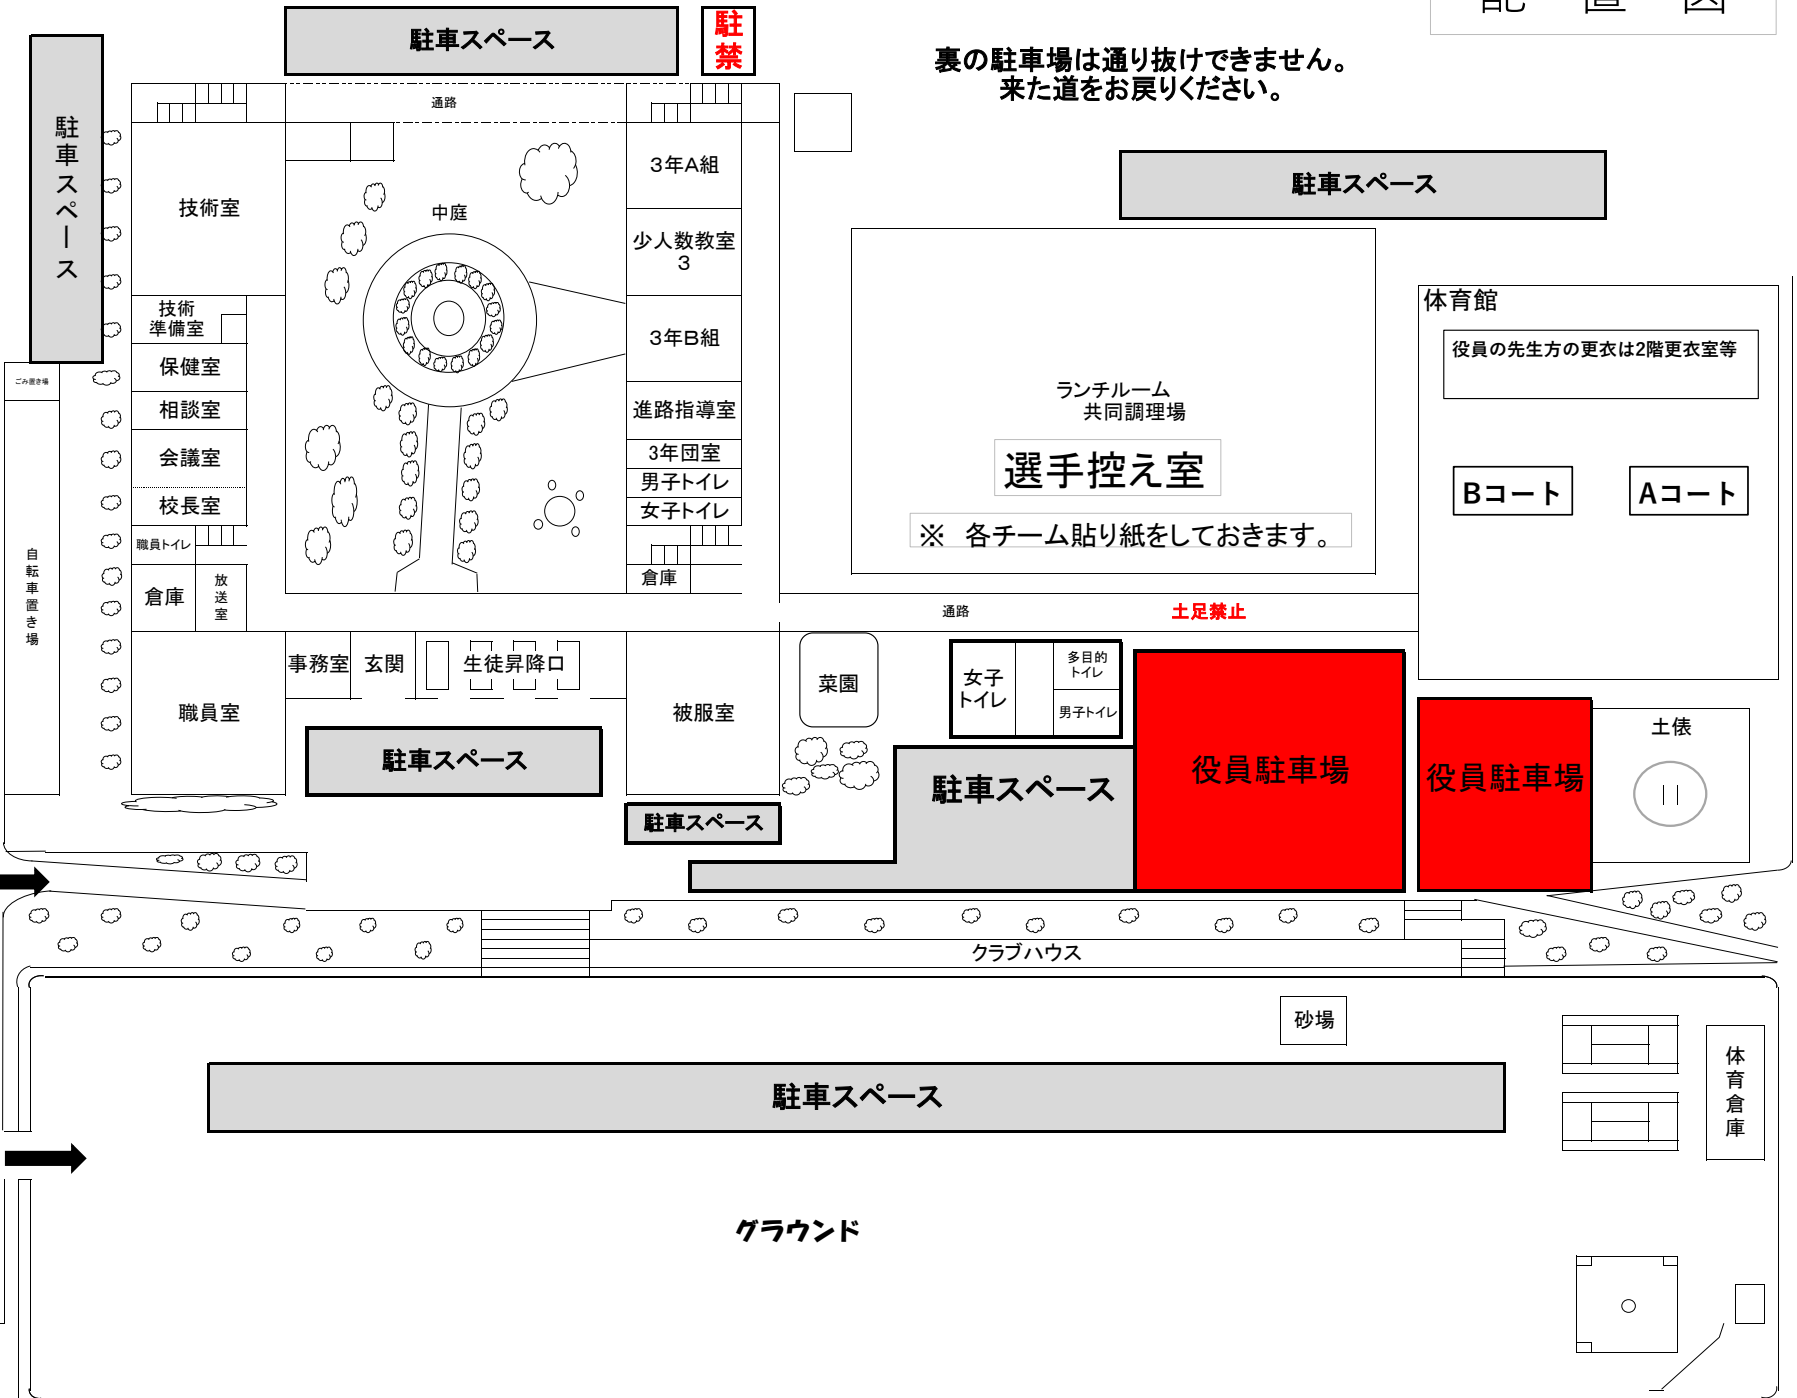

# 配置図

裏の駐車場は通り抜けできません。  
来た道をお戻りください。

駐車スペース

駐禁

駐車スペース

駐車スペース

体育館  
役員の先生方の更衣は2階更衣室等

ランチルーム  
共同調理場  
選手控え室  
※ 各チーム貼り紙をしておきます。

Bコート

Aコート

通路 土足禁止

自転車置き場

職員室

駐車スペース

駐車スペース

駐車スペース

役員駐車場

役員駐車場

土俵

クラブハウス

駐車スペース

グラウンド

体育倉庫