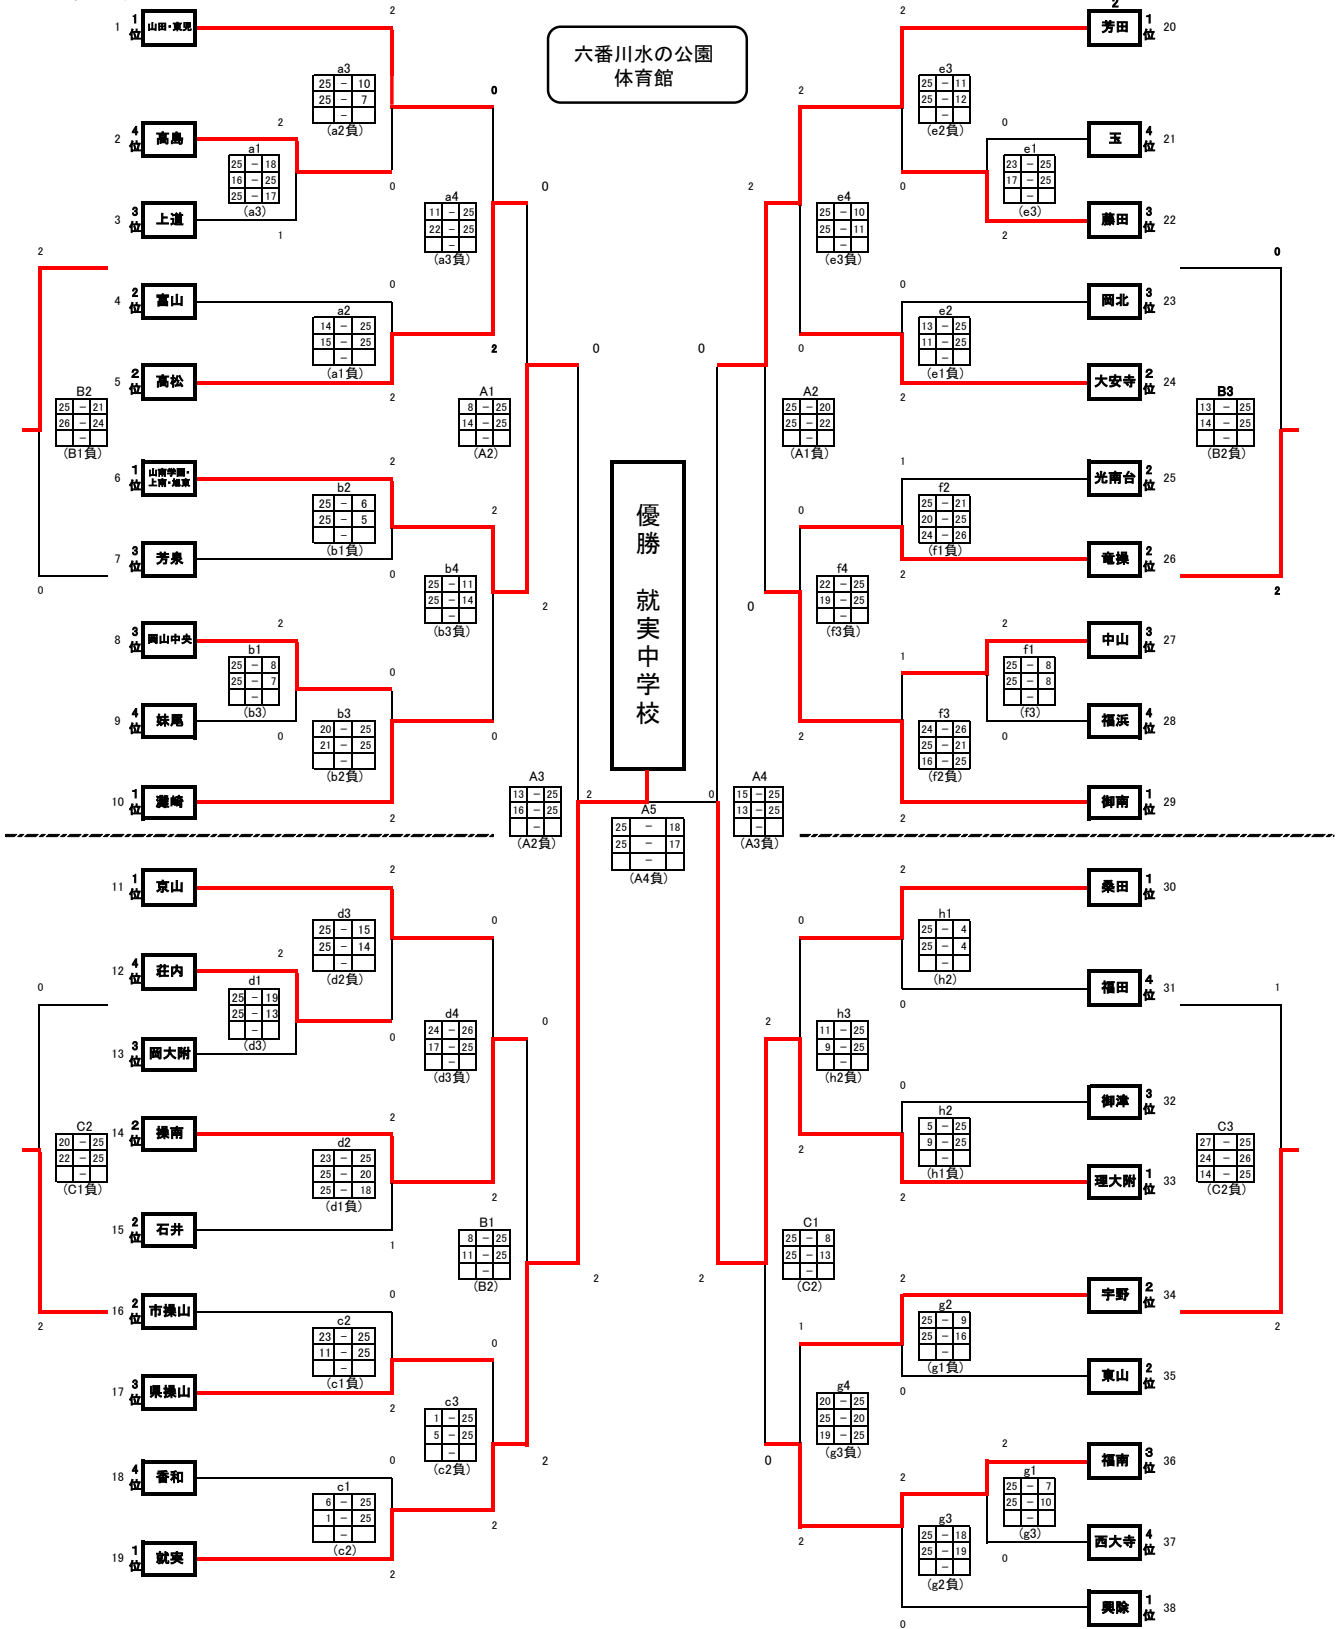

備前西地区中学校秋季大会 女子決勝トーナメント(10/12, 13)

高松会場

岡北会場

操南会場

西大寺会場

3日目

3日目

最終結果(地区代表)	
1位	就実
2位	理大附
3位	山南学園・上南・旭東
3位	芳田
	高松
代表	山田・東児
	福南
	御南

4日目

六番川水の公園 体育館