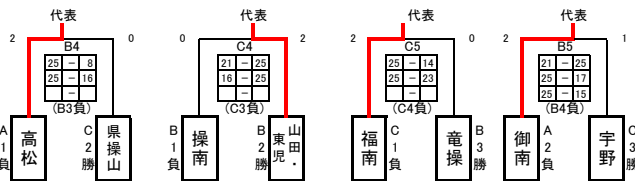

備前西地区中学校秋季大会 女子決勝トーナメント(10/12, 13)

高松会場

岡北会場

操南会場

西大寺会場

3日目

3日目

最終結果(地区代表)	
1位	就実
2位	理大附
3位	山南学園・上南・旭東
3位	芳田
	高松
代表	山田・東児
	福南
	御南

4日目

六番川水の公園 体育館