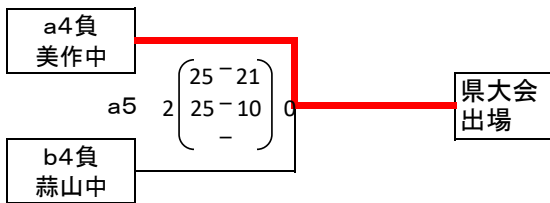

<女子2日目 トーナメント戦> 勝山中学校体育館

以上の結果より

**県大会出場チーム**

真庭市立久世・北房	中学校・クラブ
奈義町立奈義	中学校・クラブ
美作市立美作	中学校・クラブ

<出場決定戦>

<生徒役員について>

- ・第1試合 各コートの第3試合の2チームより4名ずつ
- ・第2試合～第4試合 各コートの前の試合の敗者チームから8名
- ・第5試合 a4勝, b4勝の2チームより4名ずつ
- ・第6試合 a4負, b4負の2チームより4名ずつ