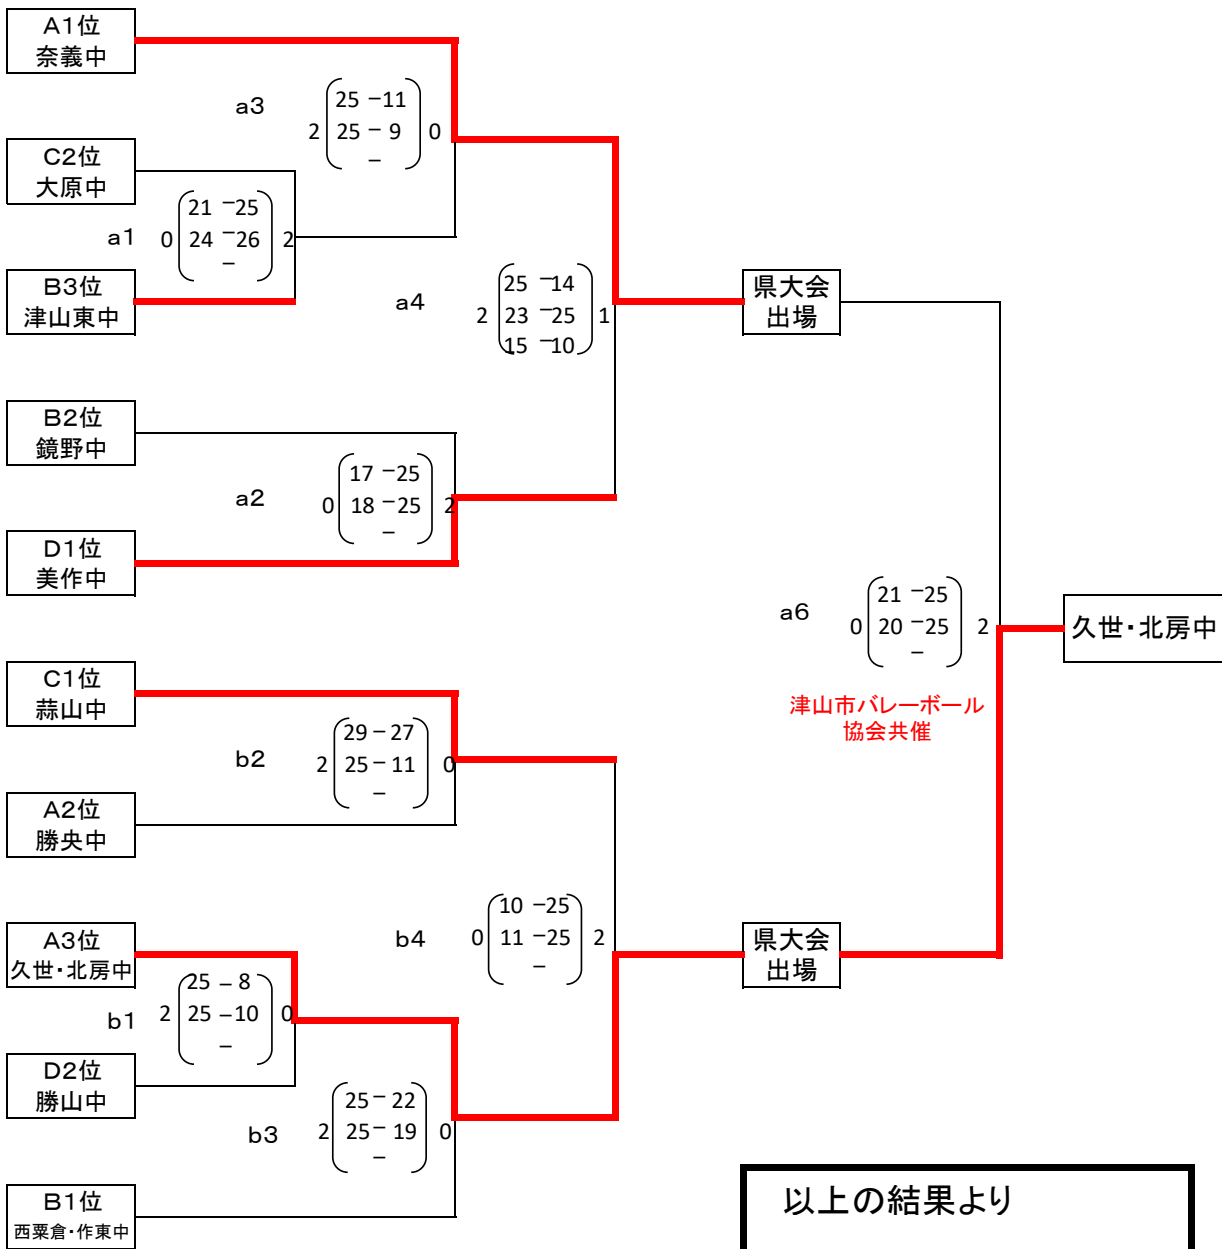

<女子2日目 トーナメント戦> 勝山中学校体育館

以上の結果より

**県大会出場チーム**

真庭市立久世・北房	中学校・クラブ
奈義町立奈義	中学校・クラブ
美作市立美作	中学校・クラブ

<出場決定戦>

<生徒役員について>

- ・第1試合 各コートの第3試合の2チームより4名ずつ
- ・第2試合～第4試合 各コートの前の試合の敗者チームから8名
- ・第5試合 a4勝, b4勝の2チームより4名ずつ
- ・第6試合 a4負, b4負の2チームより4名ずつ