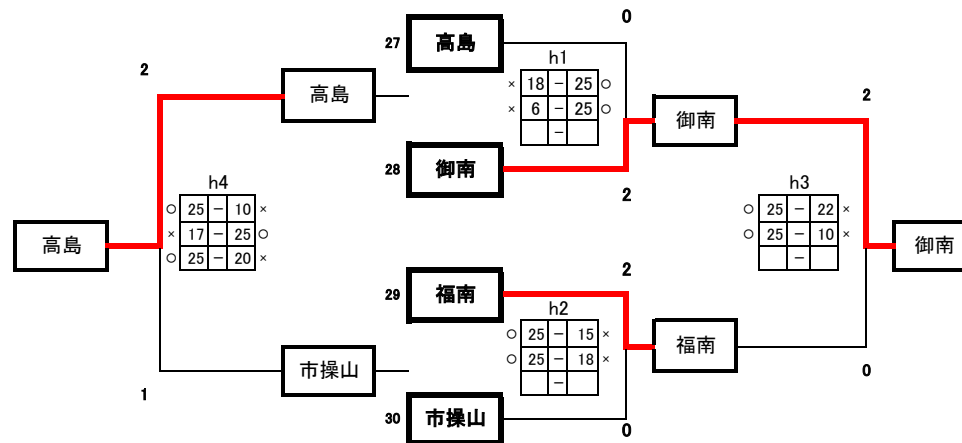

	cコート	dコート
第1試合	9-10 c2両者	13-14 d2両者
第2試合	11-12 c1負	15-16 d1負
第3試合	c1勝-c2勝 c4両者	d1勝-d2勝 d4両者
第4試合	c1負-c2負 c3勝	d1負-d2負 d3勝
第5試合	c4勝-c3負 c4負	d4勝-d3負 d4負

※ □ に得点を入力

※ □ に学校名を入力

E組

	岡北	操南	東山	勝	得セット	失セット	セット率	得点	順位
17 岡北		○ e1 × 20 - 25 ○ ○ 25 - 22 × 1 ○ 25 - 12 ×	○ e3 ○ 26 - 24 × ○ 25 - 14 × 0	2	4	1	4	121	1
18 操南	× e1 ○ 25 - 20 × × 22 - 25 ○ 2 × 12 - 25 ○		× e2 ○ 25 - 20 × × 20 - 25 ○ 2 × 23 - 25 ○	0	2	4	0.5	138	3
19 東山	× e3 × 24 - 26 ○ × 14 - 25 ○ 2	○ e2 × 20 - 25 ○ ○ 25 - 20 × 1 ○ 25 - 23 ×		1	2	1	2	70	2

F組

予選グループ戦結果

	E組	F組
1位	岡北	福浜
2位	東山	藤田・西大寺
3位	操南	富山
4位		荘内

1日目生徒役員

	eコート	fコート
第1試合	17-18 19	20-21 f2両者
第2試合	18-19 17	22-23 f1負
第3試合	17-19 18	f1勝-f2勝 f4両者
第4試合		f1負-f2負 f3勝
第5試合		f4勝-f3負 f4負

G組

	宇野	光南台	岡大附	勝	得セット	失セット	セット率	得点	順位
24 宇野		○ g1 ○ 25 - 16 × ○ 25 - 22 × 0	○ g3 ○ 25 - 1 × ○ 25 - 4 × 0	2	4	0	4	100	1
25 光南台	× g1 × 16 - 25 ○ × 22 - 25 ○ 0		○ g2 ○ 25 - 13 × ○ 25 - 21 × 0	1	2	2	1	93	2
26 岡大附	× g3 × 1 - 25 ○ × 4 - 25 ○ 0	× g2 × 13 - 25 ○ × 21 - 25 ○ 0		0	0	2	0	39	3

H組

予選グループ戦結果

	G組	H組
1位	宇野	御南
2位	光南台	福南
3位	岡大附	高島
4位		市操山

1日目生徒役員

	gコート	hコート
第1試合	24-25 26	27-28 h2両者
第2試合	25-26 24	29-30 h1負
第3試合	24-26 25	h1勝-h2勝 h4両者
第4試合		h1負-h2負 h3勝
第5試合		h4勝-h3負 h4負