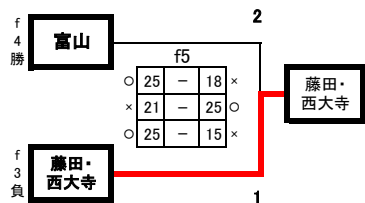

	cコート	dコート
第1試合	9-10 c2両者	13-14 d2両者
第2試合	11-12 c1負	15-16 d1負
第3試合	c1勝-c2勝 c4両者	d1勝-d2勝 d4両者
第4試合	c1負-c2負 c3勝	d1負-d2負 d3勝
第5試合	c4勝-c3負 c4負	d4勝-d3負 d4負

※ □ に得点を入力

※ □ に学校名を入力

E組

	岡北	操南	東山	勝	得セット	失セット	セット率	得点	順位
17 岡北		○ e1 × 20 - 25 ○ ○ 25 - 22 × 1 ○ 25 - 12 ×	○ e3 ○ 26 - 24 × ○ 25 - 14 × 0	2	4	1	4	121	1
18 操南	× e1 ○ 25 - 20 × × 22 - 25 ○ 2 × 12 - 25 ○		× e2 ○ 25 - 20 × × 20 - 25 ○ 2 × 23 - 25 ○	0	2	4	0.5	138	3
19 東山	× e3 × 24 - 26 ○ × 14 - 25 ○ 2	○ e2 × 20 - 25 ○ ○ 25 - 20 × 1 ○ 25 - 23 ×		1	2	1	2	70	2

F組

予選グループ戦結果

	E組	F組
1位	岡北	福浜
2位	東山	藤田・西大寺
3位	操南	富山
4位		荘内

1日目生徒役員

	eコート	fコート
第1試合	17-18 19	20-21 f2両者
第2試合	18-19 17	22-23 f1負
第3試合	17-19 18	f1勝-f2勝 f4両者
第4試合		f1負-f2負 f3勝
第5試合		f4勝-f3負 f4負

G組

	宇野	光南台	岡大附	勝	得セット	失セット	セット率	得点	順位
24 宇野		○ g1 ○ 25 - 16 × ○ 25 - 22 × 0	○ g3 ○ 25 - 1 × ○ 25 - 4 × 0	2	4	0	4	100	1
25 光南台	× g1 × 16 - 25 ○ × 22 - 25 ○ 0		○ g2 ○ 25 - 13 × ○ 25 - 21 × 0	1	2	2	1	93	2
26 岡大附	× g3 × 1 - 25 ○ × 4 - 25 ○ 0	× g2 × 13 - 25 ○ × 21 - 25 ○ 0		0	0	2	0	39	3