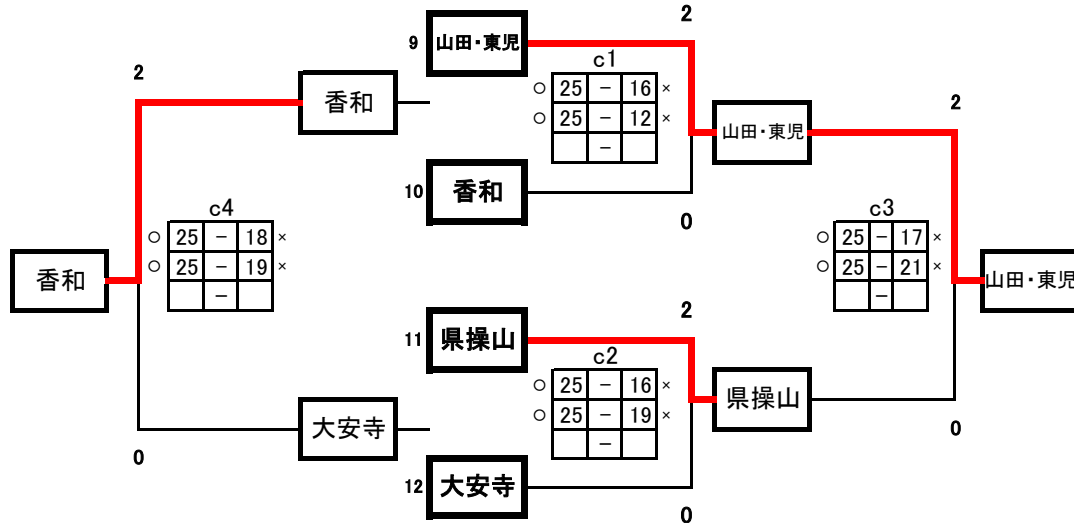

令和6年度 備前西地区夏季大会 女子予選グループ戦 (6/8) 会場:岡山市立芳田中学校

C組