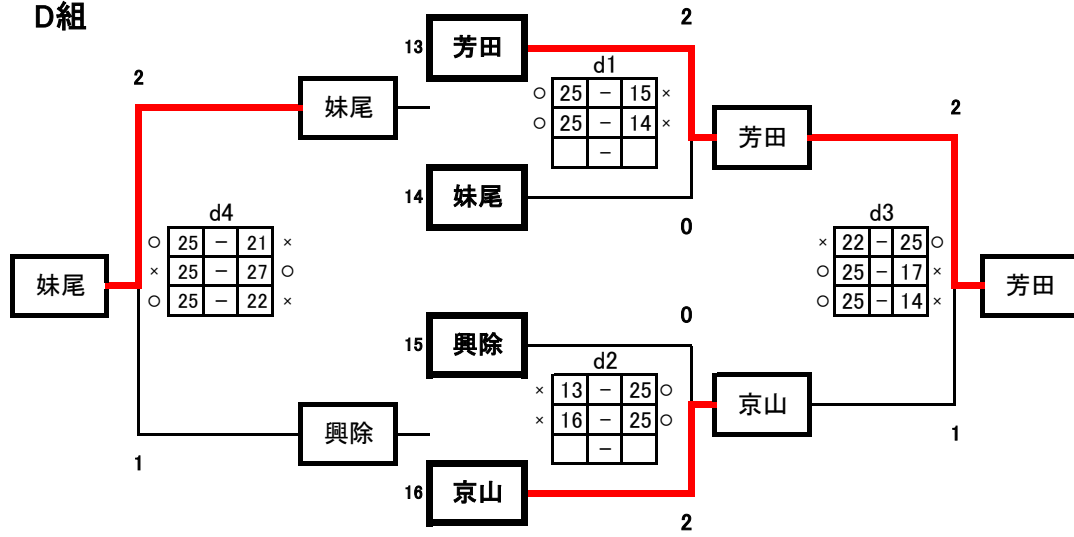

令和6年度 備前西地区夏季大会 女子予選グループ戦 (6/8) 会場:岡山市立芳田中学校

C組

D組

予選グループ戦結果

	C組	D組
1位	山田・東児	芳田
2位	県操山	京山
3位	香和	妹尾
4位	大安寺	興除

1日目生徒役員

	cコート	dコート
第1試合	9-10 c2両者	13-14 d2両者
第2試合	11-12 c1負	15-16 d1負
第3試合	c1勝-c2勝 c4両者	d1勝-d2勝 d4両者
第4試合	c1負-c2負 c3勝	d1負-d2負 d3勝
第5試合	c4勝-c3負 c4負	d4勝-d3負 d4負

※ □ に得点を入力

※ □ に学校名を入力