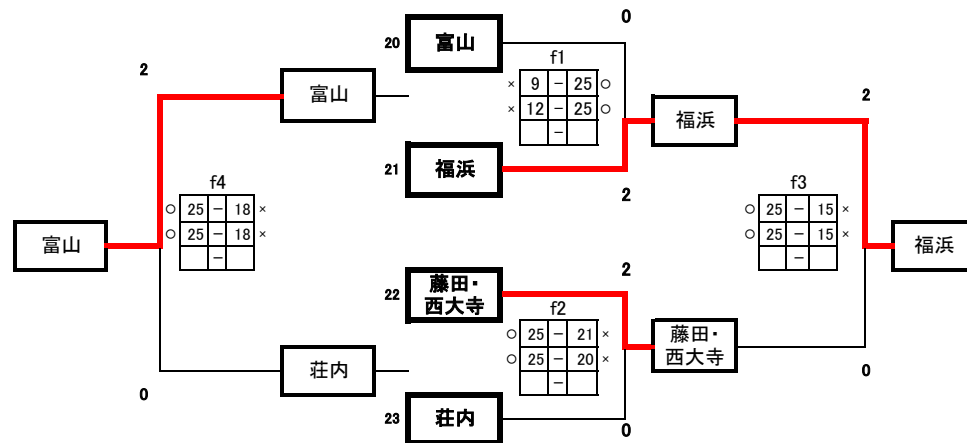

	cコート	dコート
第1試合	9-10 c2両者	13-14 d2両者
第2試合	11-12 c1負	15-16 d1負
第3試合	c1勝-c2勝 c4両者	d1勝-d2勝 d4両者
第4試合	c1負-c2負 c3勝	d1負-d2負 d3勝
第5試合	c4勝-c3負 c4負	d4勝-d3負 d4負

※ □ に得点を入力

※ □ に学校名を入力

E組

	岡北	操南	東山	勝	得セット	失セット	セット率	得点	順位
17 岡北		○ e1 × 20 - 25 ○ ○ 25 - 22 × 1 ○ 25 - 12 ×	○ e3 ○ 26 - 24 × ○ 25 - 14 × 0	2	4	1	4	121	1
18 操南	× e1 ○ 25 - 20 × × 22 - 25 ○ 2 × 12 - 25 ○		× e2 ○ 25 - 20 × × 20 - 25 ○ 2 × 23 - 25 ○	0	2	4	0.5	138	3
19 東山	× e3 × 24 - 26 ○ × 14 - 25 ○ 2	○ e2 × 20 - 25 ○ ○ 25 - 20 × 1 ○ 25 - 23 ×		1	2	1	2	70	2

F組

予選グループ戦結果

	E組	F組
1位	岡北	福浜
2位	東山	藤田・西大寺
3位	操南	富山
4位		荘内

1日目生徒役員

	eコート	fコート
第1試合	17-18 19	20-21 f2両者
第2試合	18-19 17	22-23 f1負
第3試合	17-19 18	f1勝-f2勝 f4両者
第4試合		f1負-f2負 f3勝
第5試合		f4勝-f3負 f4負

G組

	宇野	光南台	岡大附	勝	得セット	失セット	セット率	得点	順位
24 宇野		○ g1 ○ 25 - 16 × ○ 25 - 22 × 0	○ g3 ○ 25 - 1 × ○ 25 - 4 × 0	2	4	0	4	100	1
25 光南台	× g1 × 16 - 25 ○ × 22 - 25 ○ 0		○ g2 ○ 25 - 13 × ○ 25 - 21 × 0	1	2	2	1	93	2
26 岡大附	× g3 × 1 - 25 ○ × 4 - 25 ○ 0	× g2 × 13 - 25 ○ × 21 - 25 ○ 0		0	0	2	0	39	3