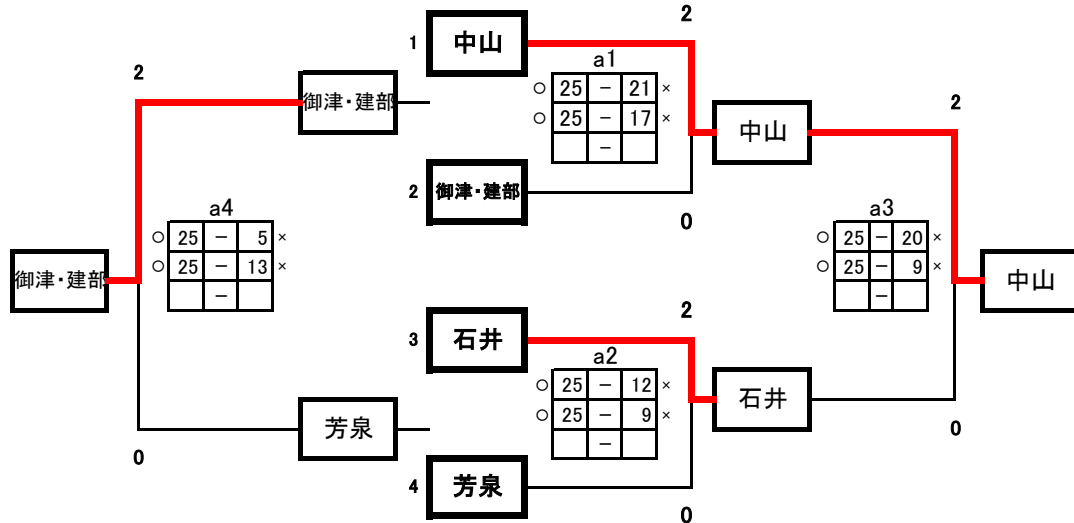

令和6年度 備前西地区夏季大会 女子予選グループ戦 (6/8) 会場:岡山市石井中学校

A組

B組

予選グループ戦結果

	A組	B組
1位	中山	桑田
2位	御津・建部	福田
3位	石井	上道
4位	芳泉	玉

1日目生徒役員

	aコート	bコート
第1試合	1-2 a2両者	5-6 b2両者
第2試合	3-4 a1負	7-8 b1負
第3試合	a1勝-a2勝 a4両者	b1勝-b2勝 b4両者
第4試合	a1負-a2負 a3勝	b1負-b2負 b3勝
第5試合	a4勝-a3負 a4負	b4勝-b3負 b4負

	cコート	dコート
第1試合	9-10 c2両者	13-14 d2両者
第2試合	11-12 c1負	15-16 d1負
第3試合	c1勝-c2勝 c4両者	d1勝-d2勝 d4両者
第4試合	c1負-c2負 c3勝	d1負-d2負 d3勝
第5試合	c4勝-c3負 c4負	d4勝-d3負 d4負

※ □ に得点を入力

※ □ に学校名を入力

E組

	岡北	操南	東山	勝	得セット	失セット	セット率	得点	順位
17 岡北		○ e1 × 20 - 25 ○ ○ 25 - 22 × 1 ○ 25 - 12 ×	○ e3 ○ 26 - 24 × ○ 25 - 14 × 0	2	4	1	4	121	1
18 操南	× e1 ○ 25 - 20 × × 22 - 25 ○ 2 × 12 - 25 ○		× e2 ○ 25 - 20 × × 20 - 25 ○ 2 × 23 - 25 ○	0	2	4	0.5	138	3
19 東山	× e3 × 24 - 26 ○ × 14 - 25 ○ 2	○ e2 × 20 - 25 ○ ○ 25 - 20 × 1 ○ 25 - 23 ×		1	2	1	2	70	2