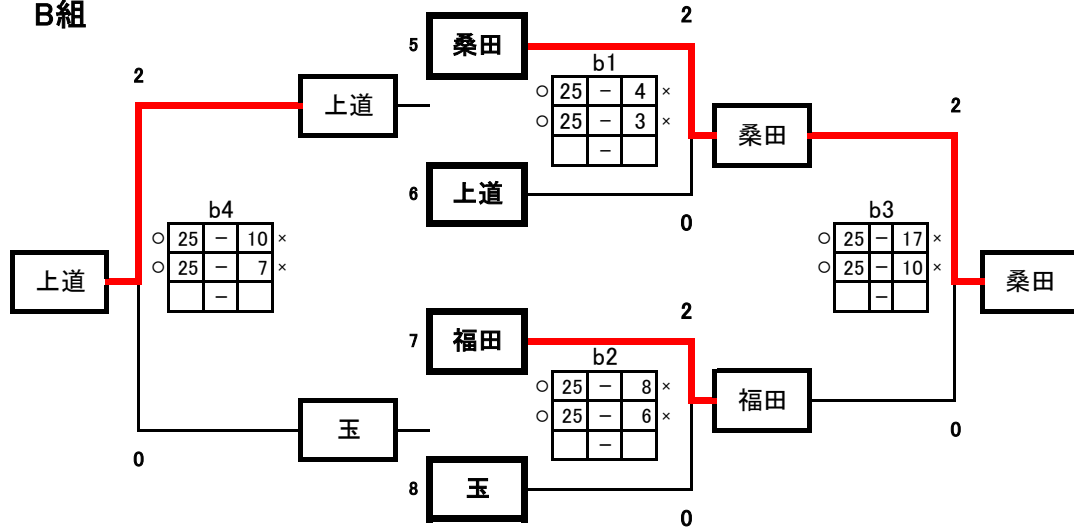

令和6年度 備前西地区夏季大会 女子予選グループ戦 (6/8) 会場:岡山市石井中学校

A組

B組

予選グループ戦結果

	A組	B組
1位	中山	桑田
2位	御津・建部	福田
3位	石井	上道
4位	芳泉	玉

1日目生徒役員

	aコート	bコート
第1試合	1-2 a2両者	5-6 b2両者
第2試合	3-4 a1負	7-8 b1負
第3試合	a1勝-a2勝 a4両者	b1勝-b2勝 b4両者
第4試合	a1負-a2負 a3勝	b1負-b2負 b3勝
第5試合	a4勝-a3負 a4負	b4勝-b3負 b4負

	cコート	dコート
第1試合	9-10 c2両者	13-14 d2両者
第2試合	11-12 c1負	15-16 d1負
第3試合	c1勝-c2勝 c4両者	d1勝-d2勝 d4両者
第4試合	c1負-c2負 c3勝	d1負-d2負 d3勝
第5試合	c4勝-c3負 c4負	d4勝-d3負 d4負

※ □ に得点を入力

※ □ に学校名を入力

E組

	岡北	操南	東山	勝	得セット	失セット	セット率	得点	順位
17 岡北		○ e1 × 20 - 25 ○ ○ 25 - 22 × 1 ○ 25 - 12 ×	○ e3 ○ 26 - 24 × ○ 25 - 14 × 0	2	4	1	4	121	1
18 操南	× e1 ○ 25 - 20 × × 22 - 25 ○ 2 × 12 - 25 ○		× e2 ○ 25 - 20 × × 20 - 25 ○ 2 × 23 - 25 ○	0	2	4	0.5	138	3
19 東山	× e3 × 24 - 26 ○ × 14 - 25 ○ 2	○ e2 × 20 - 25 ○ ○ 25 - 20 × 1 ○ 25 - 23 ×		1	2	1	2	70	2