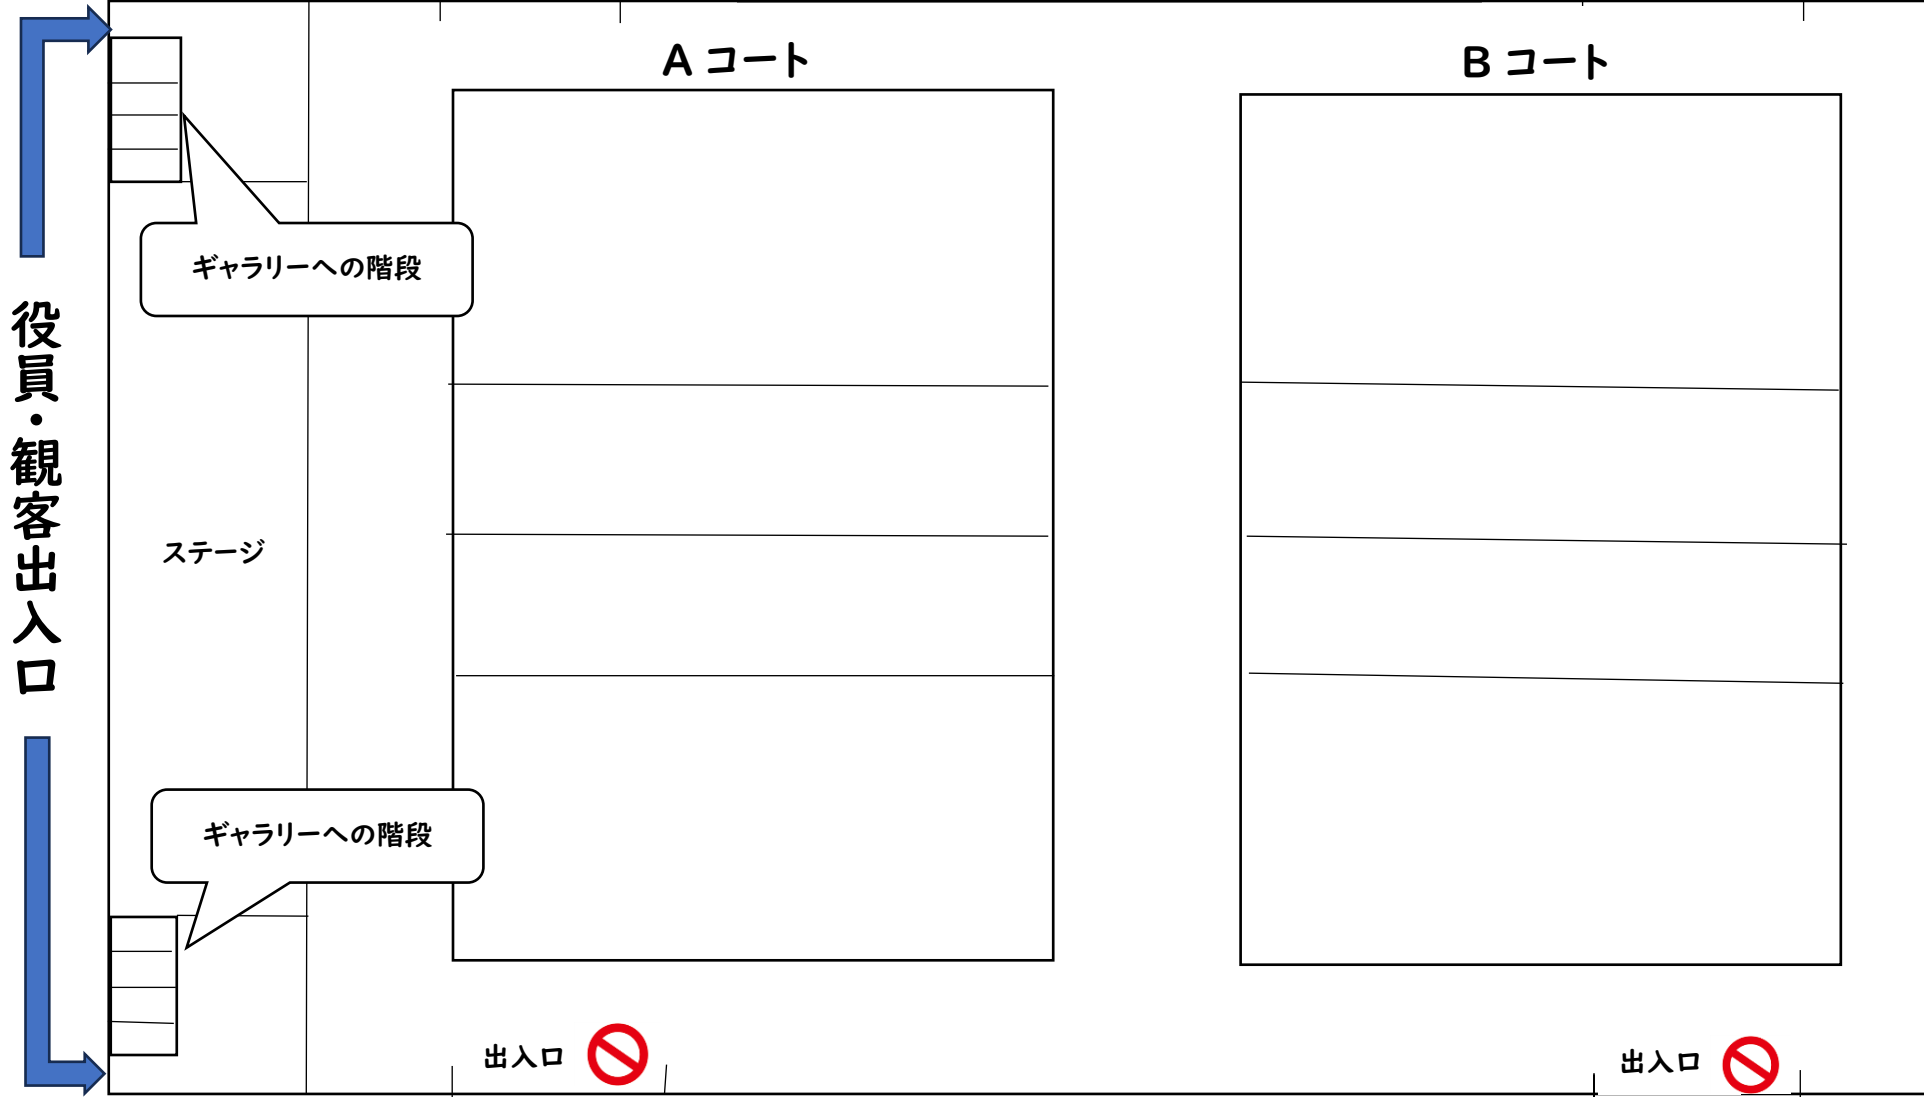

# 金浦中学校体育館

選手控え室・トイレへ

体育館までの渡り廊下は土足厳禁。  
バレシューズはフロアのみ使用可。

Aコート選手出入口

男子更衣室

女子更衣室

女子トイレ

男子トイレ

Bコート選手出入口

- 体育館南側は役員専用駐車場です。観客の方は、西側の駐車場・奥の金浦中職員駐車場へ駐車してください。
- 選手と役員・観客の出入口が違います。靴は外に邪魔にならない場所へ並べて置くか、下足袋をご持参ください。
- 体育館内の更衣室・トイレは役員用です。観客の方は、選手と同じ校舎内1階・2階のトイレをご使用ください。