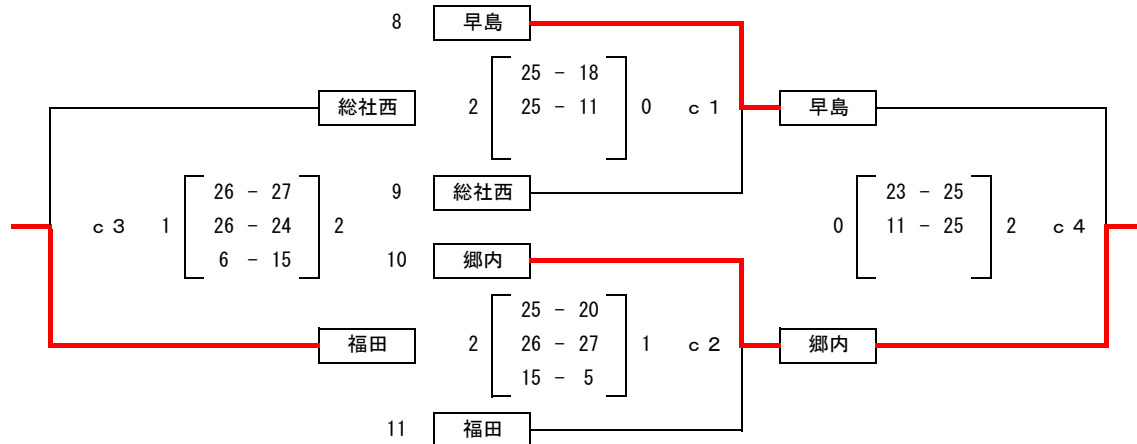

第一日目 男子

会場：福田公園体育館

Aグループ

Bグループ

Cグループ

Dグループ

Aグループ

第1位	総社
第2位	西
第3位	倉敷第一
第4位	新田

Bグループ

第1位	郷内
第2位	早島
第3位	福田
第4位	総社西

Cグループ

第1位	玉島西
第2位	総社東
第3位	南

Dグループ

第1位	味野
第2位	玉島北
第3位	連島

追い込み式

タイムスケジュール
審判