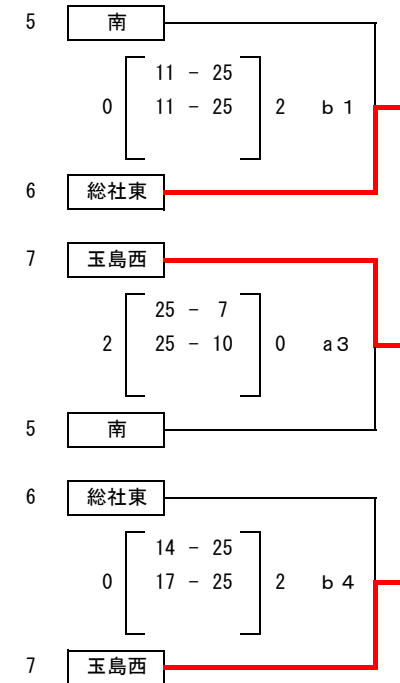

第一日目 男子

会場：福田公園体育館

Aグループ

Bグループ

Cグループ

Dグループ

Aグループ

第1位	総社
第2位	西
第3位	倉敷第一
第4位	新田

Bグループ

第1位	郷内
第2位	早島
第3位	福田
第4位	総社西

Cグループ

第1位	玉島西
第2位	総社東
第3位	南

Dグループ

第1位	味野
第2位	玉島北
第3位	連島

追い込み式

タイムスケジュール
審判

	a コート	b コート	c コート
9:30~ 第1試合	第2試合両者	第2試合両者	第2試合両者
10:30~ 第2試合	第1試合両者	第1試合両者	第1試合両者
11:30~ 第3試合	6	13	第4試合両者
12:30~ 第4試合	第5試合両者	第5試合両者	第3試合両者
13:30~ 第5試合	第4試合両者	第4試合両者	

福田公園体育館

会場責任者
競技委員長
総務委員長
審判委員長
審判 各校監督