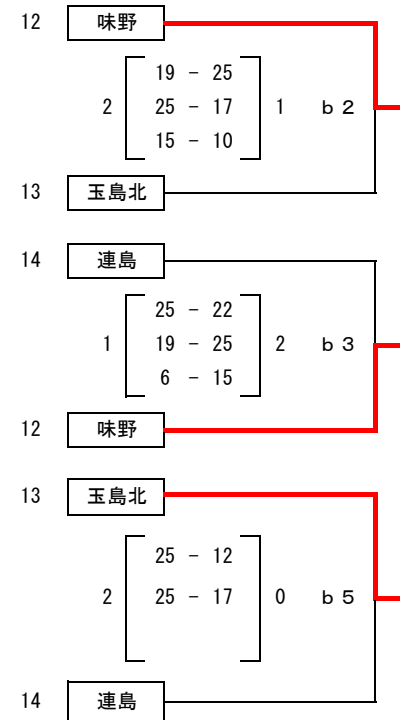

第一日目 男子

会場：福田公園体育館

Aグループ

Bグループ

Cグループ

Dグループ

Aグループ

第1位	総社
第2位	西
第3位	倉敷第一
第4位	新田

Bグループ

第1位	郷内
第2位	早島
第3位	福田
第4位	総社西

Cグループ

第1位	玉島西
第2位	総社東
第3位	南

Dグループ

第1位	味野
第2位	玉島北
第3位	連島

追い込み式

タイムスケジュール
審判

	a コート	b コート	c コート
9:30~ 第1試合	第2試合両者	第2試合両者	第2試合両者
10:30~ 第2試合	第1試合両者	第1試合両者	第1試合両者
11:30~ 第3試合	6	13	第4試合両者
12:30~ 第4試合	第5試合両者	第5試合両者	第3試合両者
13:30~ 第5試合	第4試合両者	第4試合両者	

福田公園体育館

会場責任者
競技委員長
総務委員長
審判委員長
審判 各校監督