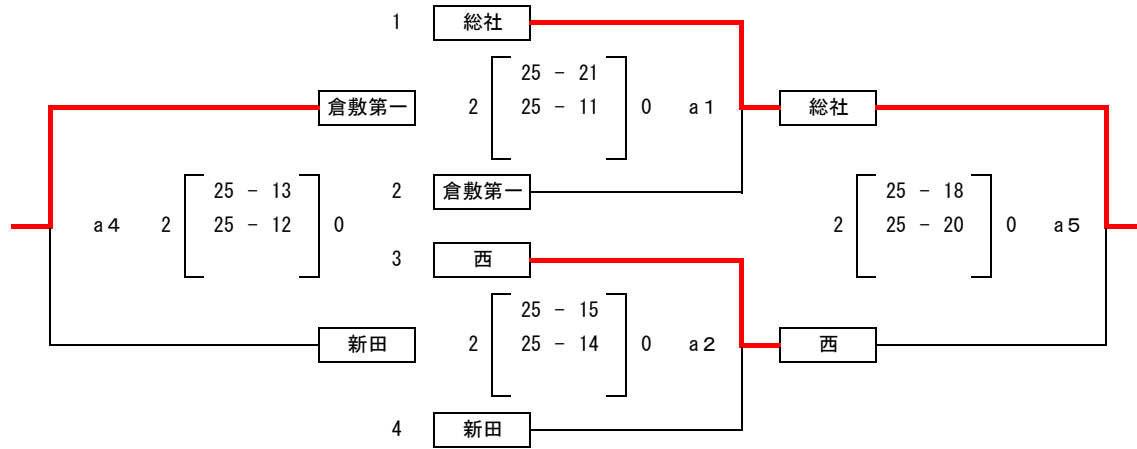

第一日目 男子

会場：福田公園体育館

Aグループ

Bグループ

Cグループ

Dグループ

Aグループ

第1位	総社
第2位	西
第3位	倉敷第一
第4位	新田

Bグループ

第1位	郷内
第2位	早島
第3位	福田
第4位	総社西

Cグループ

第1位	玉島西
第2位	総社東
第3位	南

Dグループ

第1位	味野
第2位	玉島北
第3位	連島

追い込み式

タイムスケジュール
審判