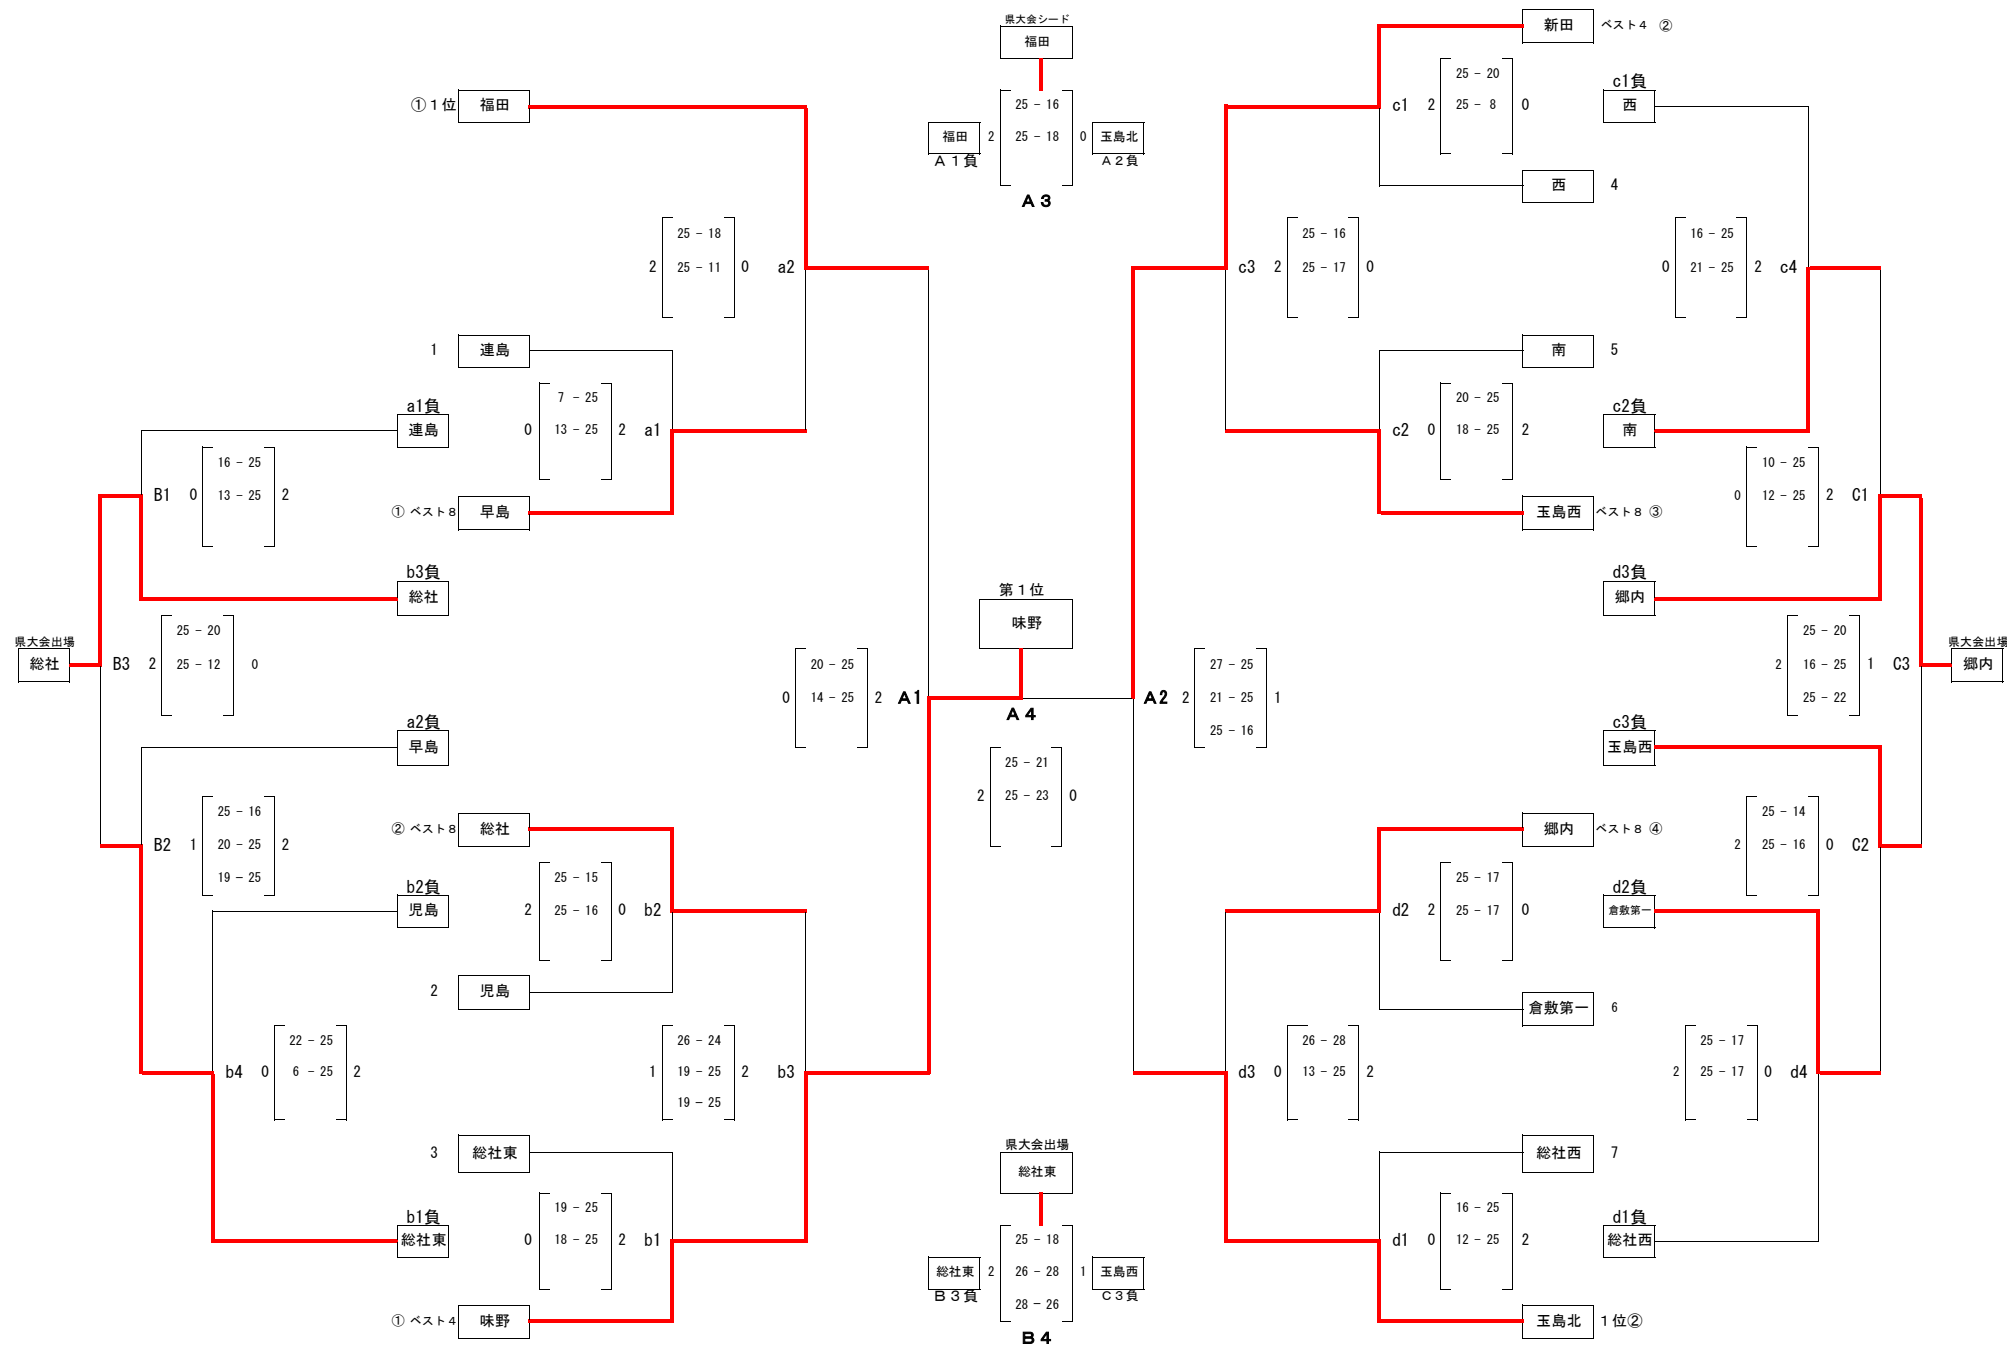

第 1 7 回 備 南 東 地 区 中 学 校 総 合 体 育 大 会 パ レ ー ボ ー ル 競 技
 男 子 会 場 第 1 日 目 (6/17 土) a, b コー ト 中 山 体 育 館 c, d コー ト 倉 敷 第 一 中 学 校 第 2 日 目 (6/18 日) A コー ト 中 山 体 育 館 B, C コー ト 早 島 中 学 校

第 1 日 目 a コー ト

第 1 試合	生徒役員	① 1 位
	審判	① 1 位
第 2 試合	生徒役員	a1 負
	審判	a1 負

第 1 日 目 b, c, d コー ト

第 1 試合	生徒役員	第 2 試合両者
	審判	第 2 試合両者
第 2 試合	生徒役員	第 1 試合両者
	審判	第 1 試合両者
第 3 試合	生徒役員	第 4 試合両者
	審判	第 4 試合両者
第 4 試合	生徒役員	第 3 試合両者
	審判	第 3 試合両者

第 2 日 目 A コー ト (中山体育館)

第 1 試合	生徒役員	第 2 試合両者
	審判	第 2 試合両者
第 2 試合	生徒役員	第 1 試合両者
	審判	第 1 試合両者
第 3 試合	生徒役員	第 1, 2 試合勝
	審判	第 1, 2 試合勝
第 4 試合	生徒役員	第 3 試合両者
	審判	第 3 試合両者