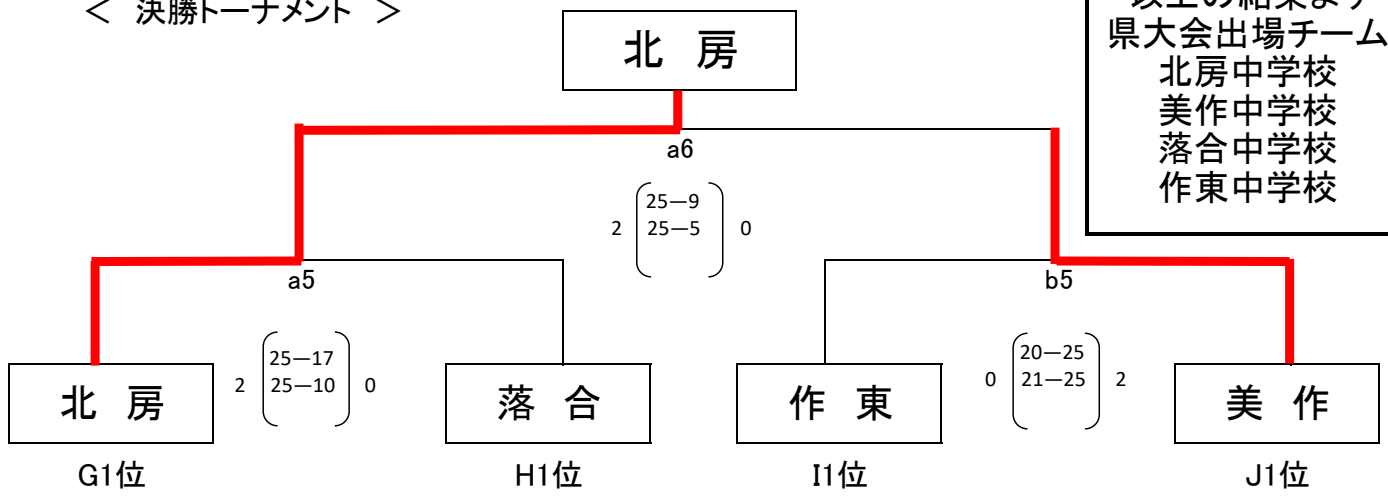

令和4年度岡山県中学校秋季体育大会美作地区予選会 兼 第34回美作地区中学生新人バレーボール大会

組み合わせ

<女子 2日目(代表決定リーグ)>

会場:美咲町中央運動公園総合体育館

使用球(女子:ミカサ)

<Gゾーン>

<Hゾーン>

<Iゾーン>

<Jゾーン>

<決勝トーナメント>

以上の結果より
県大会出場チーム
北房中学校
美作中学校
落合中学校
作東中学校

<勝敗の決定について>
勝率>セット率>得失点
各ゾーン1位が県大会出場

<生徒役員について>
各ゾーンの空きチーム
a5...G・Hゾーン2位チームから4人ずつ
b5...I・Jゾーン2位チームから4人ずつ
a6...a5、b5の負けチームから4人ずつ