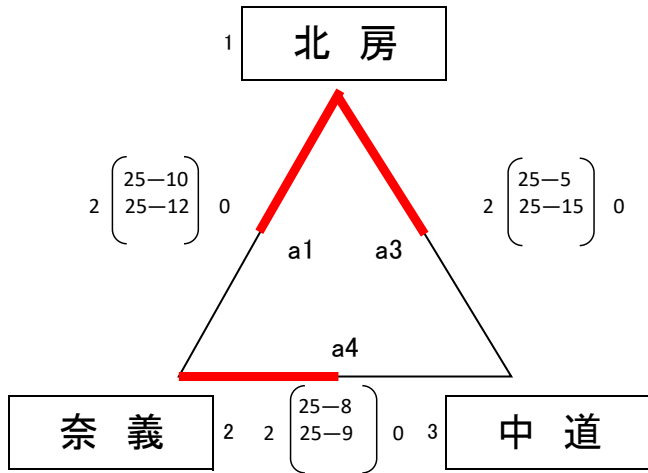

令和4年度岡山県中学校秋季体育大会美作地区予選会 兼 第34回美作地区中学生新人バレーボール大会

組み合わせ

<女子 2日目(代表決定リーグ)>

会場:美咲町中央運動公園総合体育館

使用球(女子:ミカサ)

<Gゾーン>

<Hゾーン>

<Iゾーン>

<Jゾーン>

<決勝トーナメント>

以上の結果より
県大会出場チーム
北房中学校
美作中学校
落合中学校
作東中学校

<勝敗の決定について>
勝率>セット率>得失点
各ゾーン1位が県大会出場

<生徒役員について>
各ゾーンの空きチーム
a5...G・Hゾーン2位チームから4人ずつ
b5...I・Jゾーン2位チームから4人ずつ
a6...a5、b5の負けチームから4人ずつ