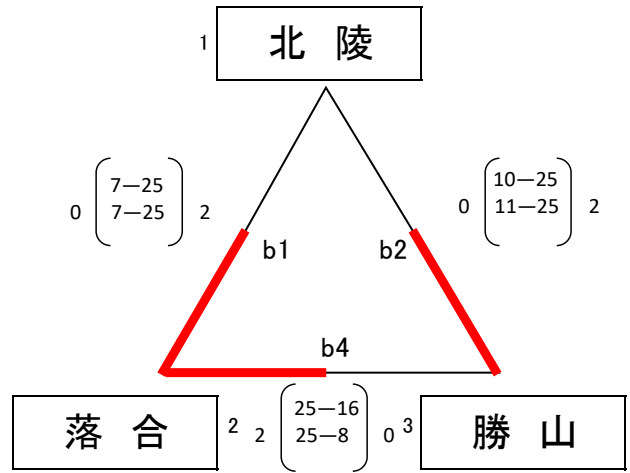

令和4年度岡山県中学校秋季体育大会美作地区予選会 兼 第34回美作地区中学生新人バレーボール大会

組み合わせ

<女子 2日目(代表決定リーグ)>

会場:美咲町中央運動公園総合体育館

使用球(女子:ミカサ)

<Gゾーン>

<Hゾーン>

<Iゾーン>

<Jゾーン>

<決勝トーナメント>

以上の結果より
県大会出場チーム
北房中学校
美作中学校
落合中学校
作東中学校

<勝敗の決定について>
勝率>セット率>得失点
各ゾーン1位が県大会出場

<生徒役員について>
各ゾーンの空きチーム
a5...G・Hゾーン2位チームから4人ずつ
b5...I・Jゾーン2位チームから4人ずつ
a6...a5、b5の負けチームから4人ずつ