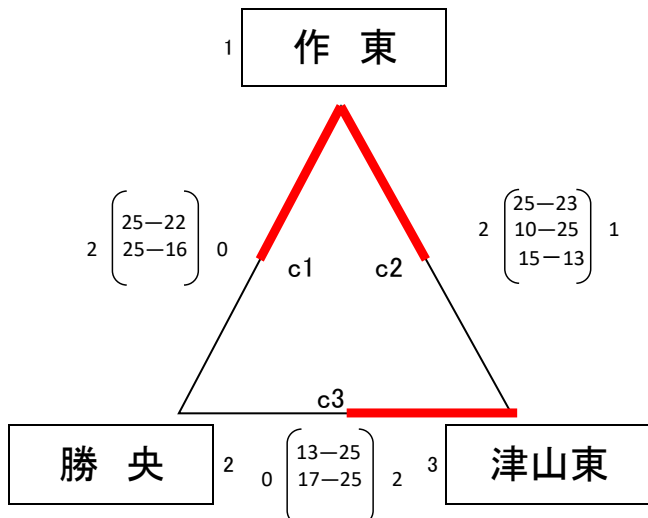

令和4年度岡山県中学校秋季体育大会美作地区予選会 兼 第34回美作地区中学生新人バレーボール大会

組み合わせ

<女子 2日目(代表決定リーグ)>

会場:美咲町中央運動公園総合体育館

使用球(女子:ミカサ)

<Gゾーン>

<Hゾーン>

<Iゾーン>

<Jゾーン>

<決勝トーナメント>

以上の結果より
県大会出場チーム
北房中学校
美作中学校
落合中学校
作東中学校

<勝敗の決定について>
勝率>セット率>得失点
各ゾーン1位が県大会出場

<生徒役員について>
各ゾーンの空きチーム
a5...G・Hゾーン2位チームから4人ずつ
b5...I・Jゾーン2位チームから4人ずつ
a6...a5、b5の負けチームから4人ずつ