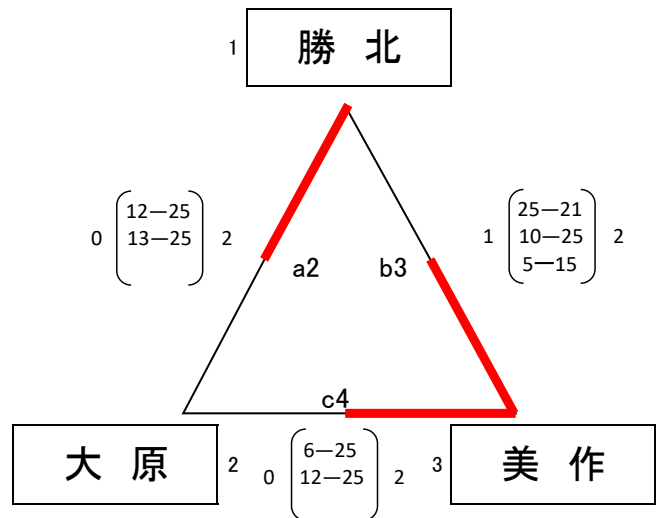

令和4年度岡山県中学校秋季体育大会美作地区予選会 兼 第34回美作地区中学生新人バレーボール大会

組み合わせ

<女子 2日目(代表決定リーグ)>

会場:美咲町中央運動公園総合体育館

使用球(女子:ミカサ)

<Gゾーン>

<Hゾーン>

<Iゾーン>

<Jゾーン>

<決勝トーナメント>

以上の結果より
県大会出場チーム
北房中学校
美作中学校
落合中学校
作東中学校

<勝敗の決定について>
勝率>セット率>得失点
各ゾーン1位が県大会出場

<生徒役員について>
各ゾーンの空きチーム
a5...G・Hゾーン2位チームから4人ずつ
b5...I・Jゾーン2位チームから4人ずつ
a6...a5、b5の負けチームから4人ずつ