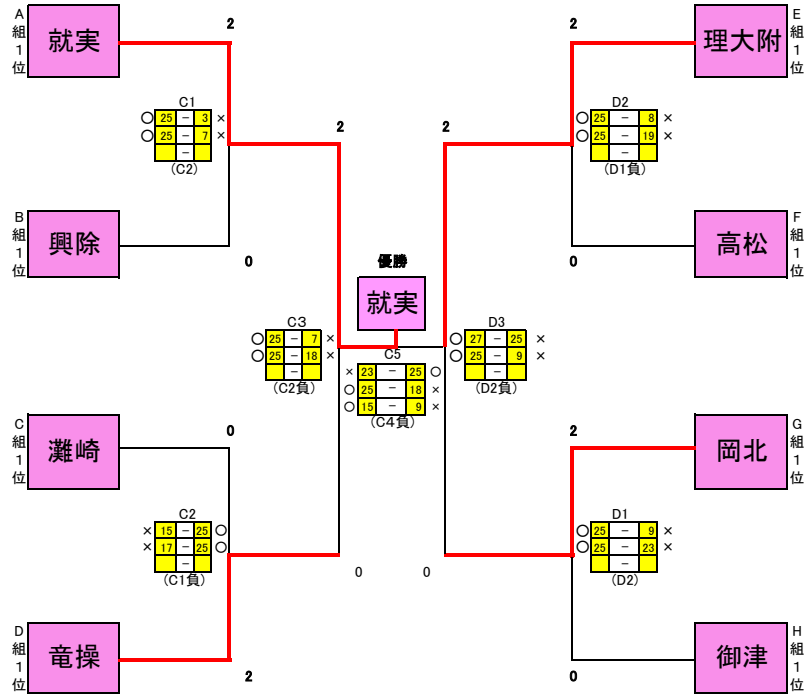

令和4年度 備前西地区夏季大会 女子 県大会シード・県大会代表決定トーナメント組合せ

岡山総合文化体育館
(メインアリーナ)

県総体代表決定トーナメント
(芳田会場)

最終結果

1位	就実	2位	理大附	3位	岡北
4位	竜操	5位	御津		
代表	興除	灘崎	高松		
	岡山中央	桑田	旭東	山南学園・西大寺	操南
	上道	藤田	福南	香和	