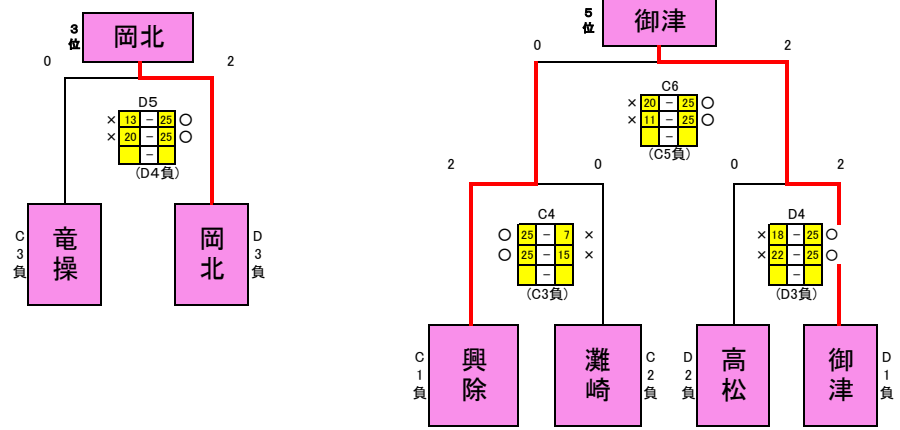

令和4年度 備前西地区夏季大会 女子 県大会シード・県大会代表決定トーナメント組合せ

岡山総合文化体育館
(メインアリーナ)

県総体代表決定トーナメント
(芳田会場)

最終結果

1位	就実	2位	理大附	3位	岡北
4位	竜操	5位	御津		
代表	興除	灘崎	高松		
	岡山中央	桑田	旭東	山南学園・西大寺	操南
	上道	藤田	福南	香和	