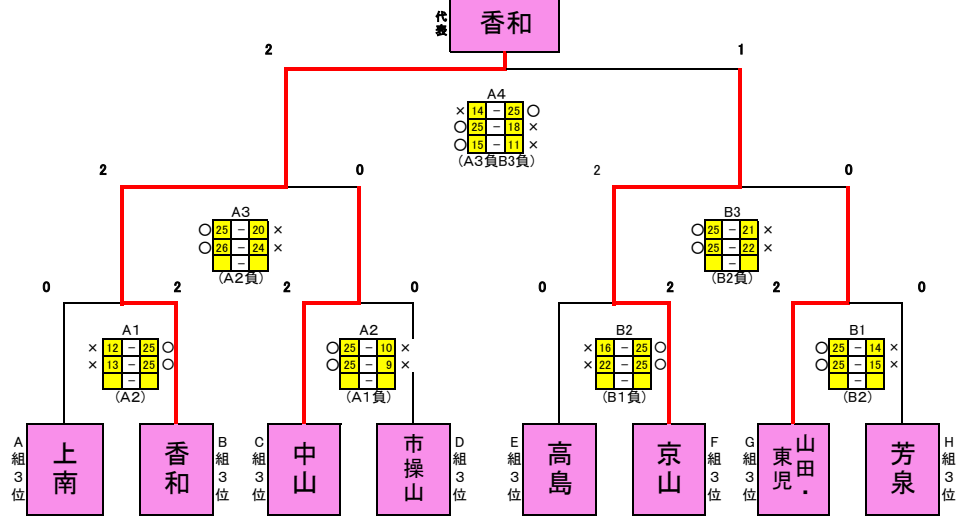

令和4年度 備前西地区夏季大会 女子 県大会シード・県大会代表決定トーナメント組合せ

岡山総合文化体育館
(メインアリーナ)

県総体代表決定トーナメント
(芳田会場)

最終結果

1位	就実	2位	理大附	3位	岡北
4位	竜操	5位	御津		
代表	興除	灘崎	高松		
	岡山中央	桑田	旭東	山南学園・西大寺	操南
	上道	藤田	福南	香和	