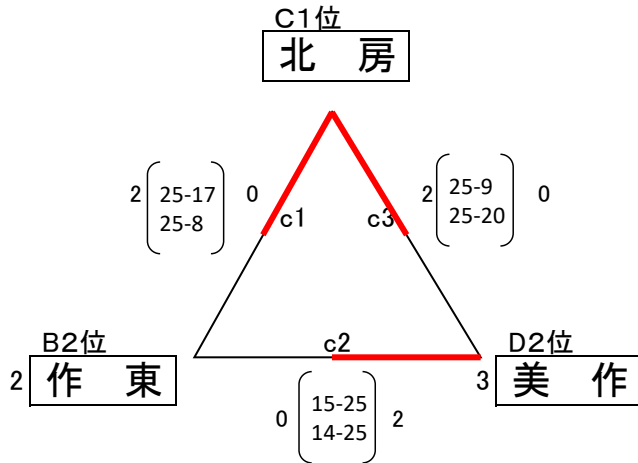

令和2年度岡山県中学校バレーボール大会 美作地区予選会 組み合わせ

<女子 2日目(代表決定リーグ)>美咲町中央運動公園総合体育館

使用球(女子:ミカサ)

<Fゾーン>

<Gゾーン>

<Hゾーン>

<Iゾーン>

<生徒役員について G~Jゾーン>
各ゾーンの空きチームから8名

<順位の決定について>
勝率>セット率>得失点差>直接対決
<県大会出場について>
各ゾーンの上位1チーム

以上の結果より
県大会出場チーム
久世 中学校
勝山 中学校
北房 中学校
落合 中学校