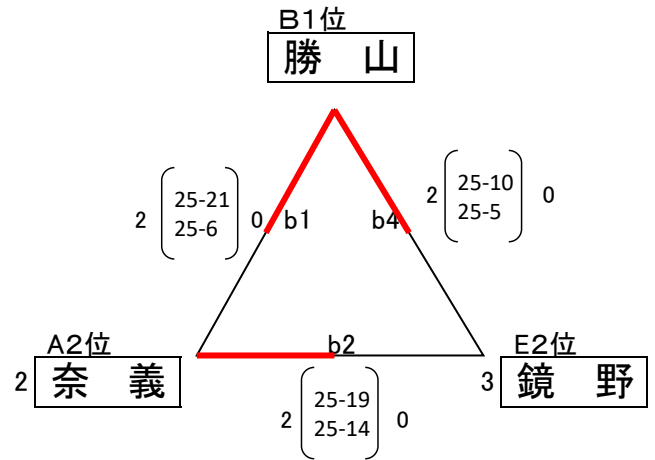

令和2年度岡山県中学校バレーボール大会 美作地区予選会 組み合わせ

<女子 2日目(代表決定リーグ)>美咲町中央運動公園総合体育館

使用球(女子:ミカサ)

<Fゾーン>

<Gゾーン>

<Hゾーン>

<Iゾーン>

<生徒役員について G~Jゾーン>
各ゾーンの空きチームから8名

<順位の決定について>
勝率>セット率>得失点差>直接対決
<県大会出場について>
各ゾーンの上位1チーム

以上の結果より
県大会出場チーム
久世 中学校
勝山 中学校
北房 中学校
落合 中学校