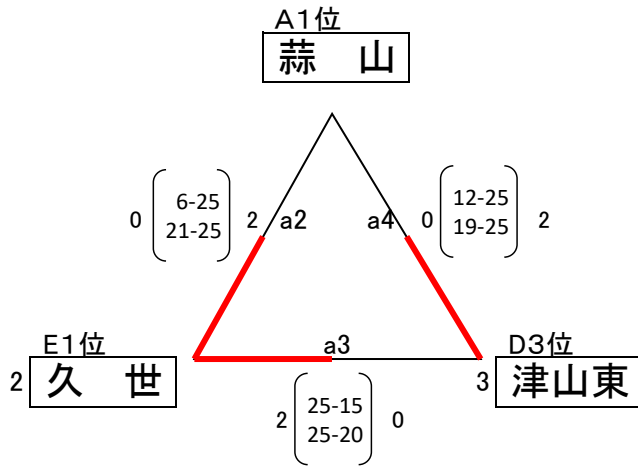

令和2年度岡山県中学校バレーボール大会 美作地区予選会 組み合わせ

<女子 2日目(代表決定リーグ)>美咲町中央運動公園総合体育館

使用球(女子:ミカサ)

<Fゾーン>

<Gゾーン>

<Hゾーン>

<Iゾーン>

<生徒役員について G~Jゾーン>
各ゾーンの空きチームから8名

<順位の決定について>
勝率>セット率>得失点差>直接対決
<県大会出場について>
各ゾーンの上位1チーム

以上の結果より
県大会出場チーム
久世 中学校
勝山 中学校
北房 中学校
落合 中学校