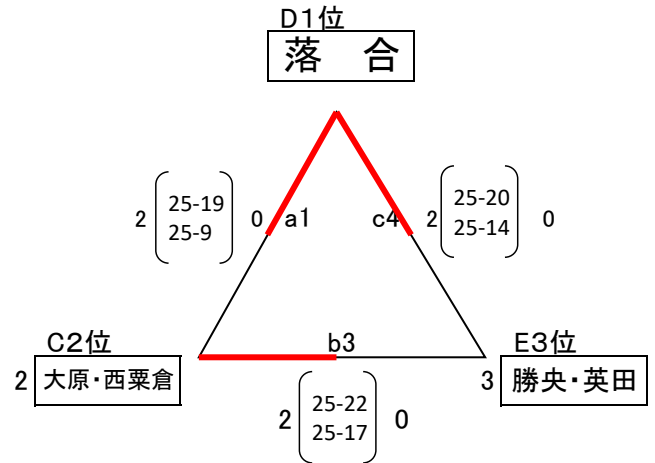

令和2年度岡山県中学校バレーボール大会 美作地区予選会 組み合わせ

<女子 2日目(代表決定リーグ)>美咲町中央運動公園総合体育館

使用球(女子:ミカサ)

<Fゾーン>

<Gゾーン>

<Hゾーン>

<Iゾーン>

<生徒役員について G~Jゾーン>
各ゾーンの空きチームから8名

<順位の決定について>
勝率>セット率>得失点差>直接対決
<県大会出場について>
各ゾーンの上位1チーム

以上の結果より
県大会出場チーム
久世 中学校
勝山 中学校
北房 中学校
落合 中学校