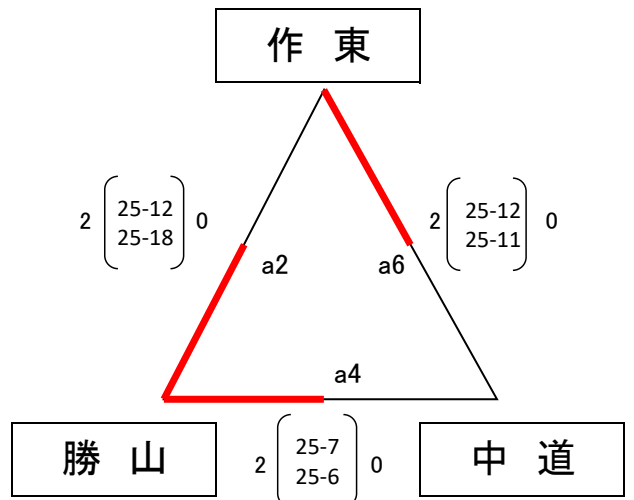

令和2年度岡山県中学校バレーボール大会 美作地区予選会

組み合わせ

使用球(女子:ミカサ)

<女子 1日目(予選リーグ)> 美咲町中央運動公園総合体育館

<Aゾーン>

<Bゾーン>

<Cゾーン>

<Dゾーン>

<Eゾーン>

<勝敗の決定について>
 ABC...勝率>セット率>得失点
 DE...勝率>直接対決>セット率>得失点
 A~Cゾーンは上位2チーム、
 D・Eゾーンは上位3チームが2日目進出

<生徒役員について>
 ○A・B・Cゾーン...各ゾーンの空きチームから8名
 ○D・Eゾーン
 ・b2...b4から4名ずつ
 ・b4...b2から4名ずつ
 ・b6...b5チームから4名ずつ
 ・c1...c2チームから4名ずつ
 ・c2...c1勝から8名
 ・c3...c2勝から8名
 ・c4...c3負から8名
 ・c5...c4負から8名