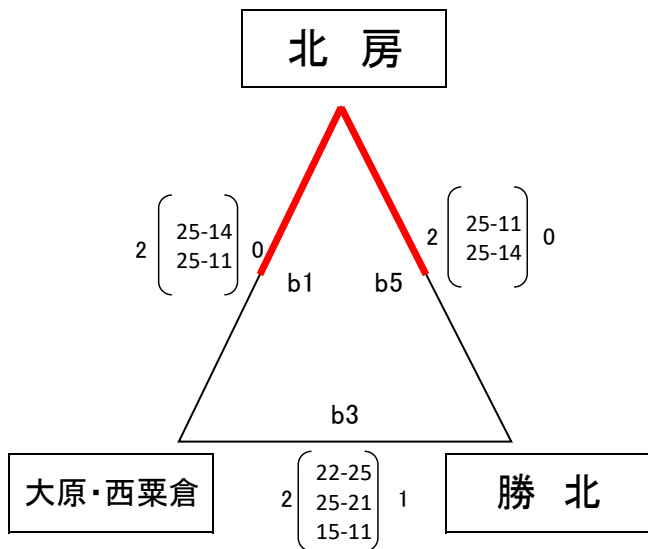

令和2年度岡山県中学校バレーボール大会 美作地区予選会

組み合わせ

使用球(女子:ミカサ)

<女子 1日目(予選リーグ)> 美咲町中央運動公園総合体育館

<Aゾーン>

<Bゾーン>

<Cゾーン>

<Dゾーン>

<Eゾーン>

<勝敗の決定について>
 ABC...勝率>セット率>得失点
 DE...勝率>直接対決>セット率>得失点
 A~Cゾーンは上位2チーム、
 D・Eゾーンは上位3チームが2日目進出

<生徒役員について>
 ○A・B・Cゾーン...各ゾーンの空きチームから8名
 ○D・Eゾーン
 ・b2...b4から4名ずつ
 ・b4...b2から4名ずつ
 ・b6...b5チームから4名ずつ
 ・c1...c2チームから4名ずつ
 ・c2...c1勝から8名
 ・c3...c2勝から8名
 ・c4...c3負から8名
 ・c5...c4負から8名