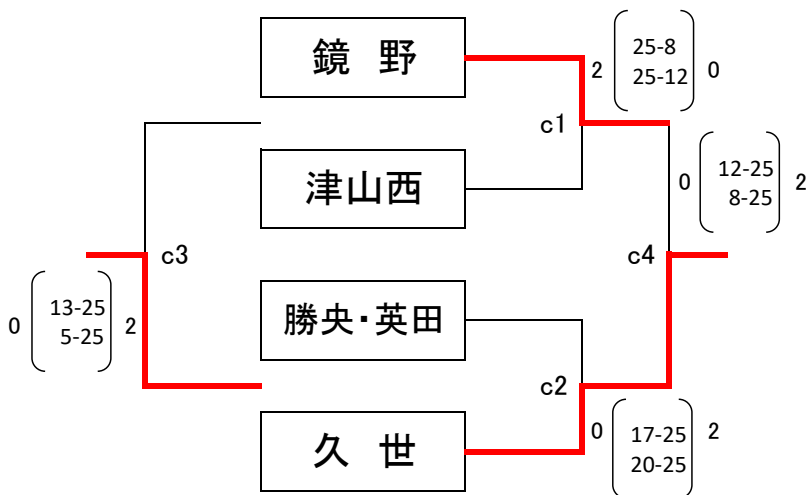

令和2年度岡山県中学校バレーボール大会 美作地区予選会

組み合わせ

使用球(女子:ミカサ)

<女子 1日目(予選リーグ)> 美咲町中央運動公園総合体育館

<Aゾーン>

<Bゾーン>

<Cゾーン>

<Dゾーン>

<Eゾーン>

<勝敗の決定について>
 ABC...勝率>セット率>得失点
 DE...勝率>直接対決>セット率>得失点
 A~Cゾーンは上位2チーム、
 D・Eゾーンは上位3チームが2日目進出

<生徒役員について>
 ○A・B・Cゾーン...各ゾーンの空きチームから8名
 ○D・Eゾーン
 ・b2...b4から4名ずつ
 ・b4...b2から4名ずつ
 ・b6...b5チームから4名ずつ
 ・c1...c2チームから4名ずつ
 ・c2...c1勝から8名
 ・c3...c2勝から8名
 ・c4...c3負から8名
 ・c5...c4負から8名