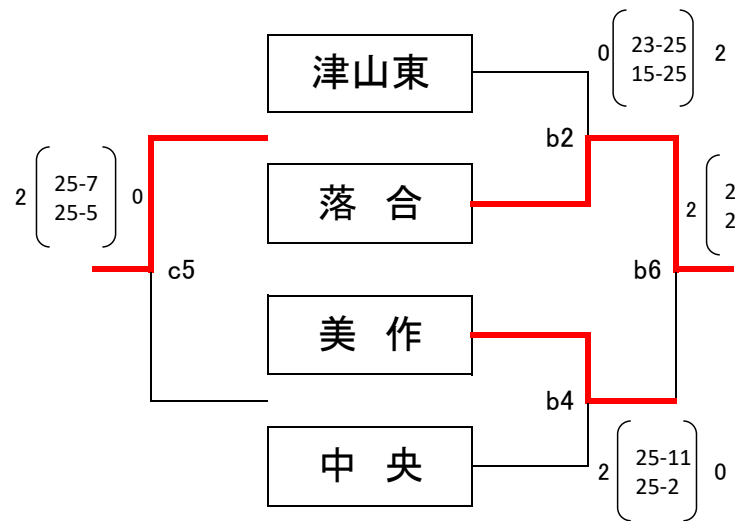

令和2年度岡山県中学校バレーボール大会 美作地区予選会

組み合わせ

使用球(女子:ミカサ)

<女子 1日目(予選リーグ)> 美咲町中央運動公園総合体育館

<Aゾーン>

<Bゾーン>

<Cゾーン>

<Dゾーン>

<Eゾーン>

<勝敗の決定について>
 ABC...勝率>セット率>得失点
 DE...勝率>直接対決>セット率>得失点
 A~Cゾーンは上位2チーム、
 D・Eゾーンは上位3チームが2日目進出

<生徒役員について>
 ○A・B・Cゾーン...各ゾーンの空きチームから8名
 ○D・Eゾーン
 ・b2...b4から4名ずつ
 ・b4...b2から4名ずつ
 ・b6...b5チームから4名ずつ
 ・c1...c2チームから4名ずつ
 ・c2...c1勝から8名
 ・c3...c2勝から8名
 ・c4...c3負から8名
 ・c5...c4負から8名