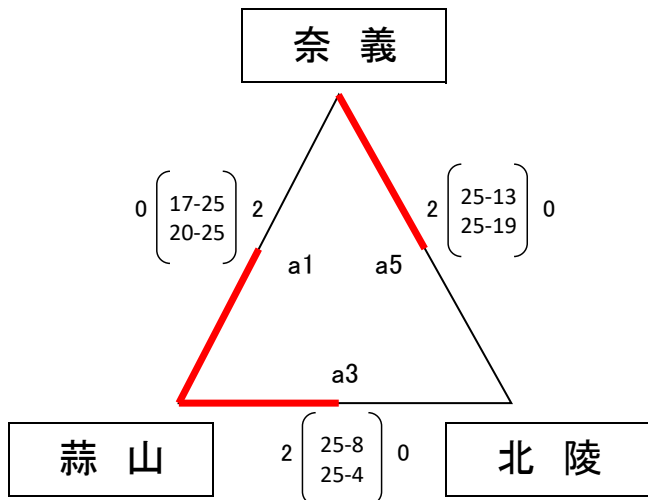

令和2年度岡山県中学校バレーボール大会 美作地区予選会

組み合わせ

使用球(女子:ミカサ)

<女子 1日目(予選リーグ)> 美咲町中央運動公園総合体育館

<Aゾーン>

<Bゾーン>

<Cゾーン>

<Dゾーン>

<Eゾーン>

<勝敗の決定について>
 ABC...勝率>セット率>得失点
 DE...勝率>直接対決>セット率>得失点
 A~Cゾーンは上位2チーム、
 D・Eゾーンは上位3チームが2日目進出

<生徒役員について>
 ○A・B・Cゾーン...各ゾーンの空きチームから8名
 ○D・Eゾーン
 ・b2...b4から4名ずつ
 ・b4...b2から4名ずつ
 ・b6...b5チームから4名ずつ
 ・c1...c2チームから4名ずつ
 ・c2...c1勝から8名
 ・c3...c2勝から8名
 ・c4...c3負から8名
 ・c5...c4負から8名