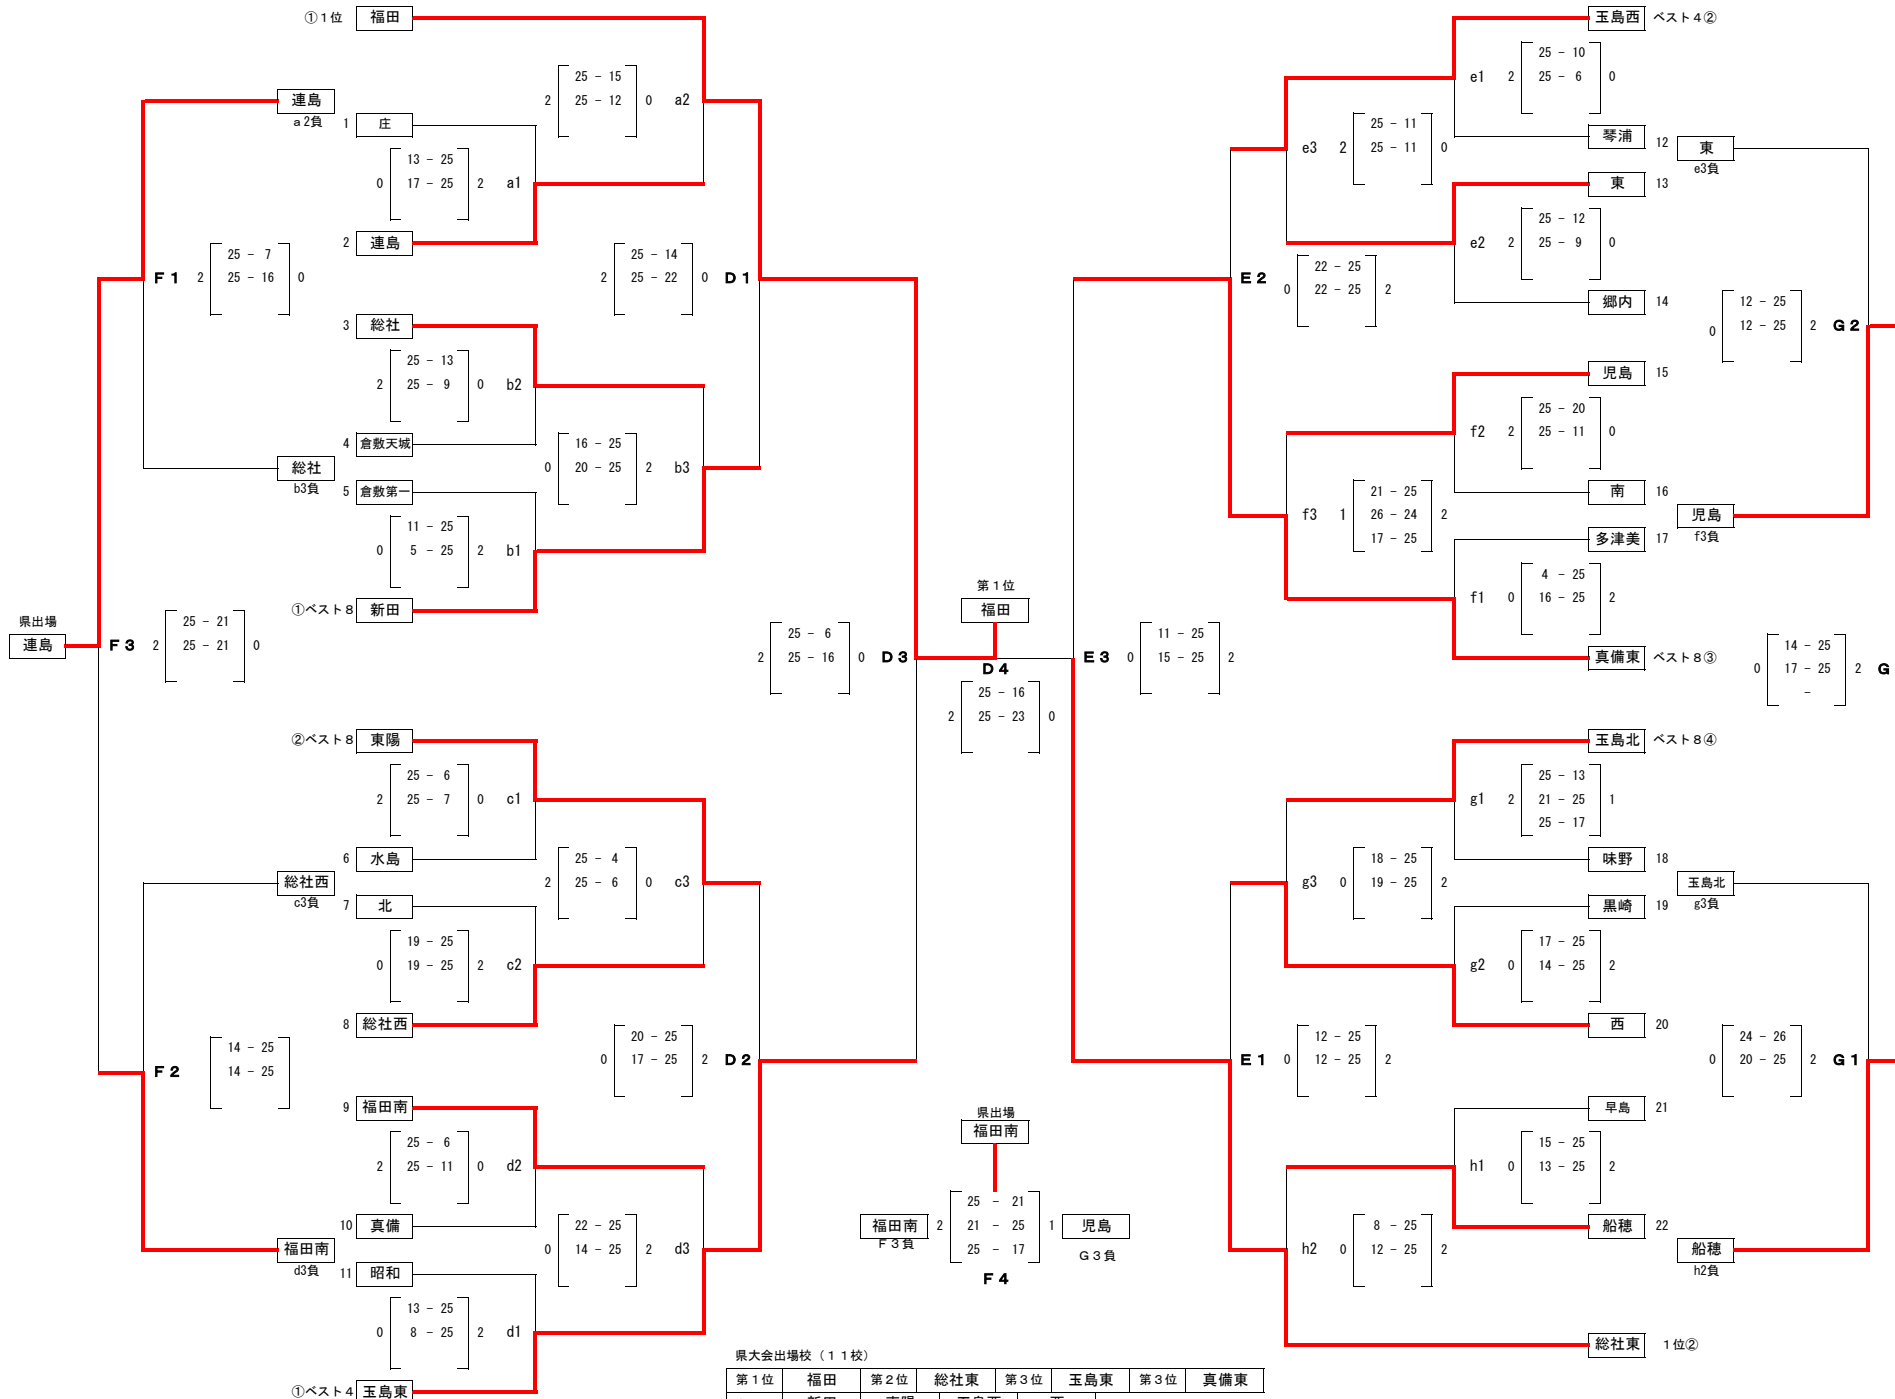

第 1 5 回 備 南 東 地 区 中 学 校 総 合 体 育 大 会 バ レ ー ボ ー ル 競 技

女子会場 第1日目(6/19土) a,bコート 福田中学校 c,dコート 福田南中学校 e,fコート 真備東中学校 g,hコート 総社東中学校 第2日目(6/20日) D, Eコート 中山体育館 F, Gコート 琴浦中学校

第1日目

9:00	第1試合	生徒役員	第2試合両者
		審判	第2試合両者
10:00	第2試合	生徒役員	第1試合両者
		審判	第1試合両者
11:00	第3試合	生徒役員	第1, 2試合負
		審判	第1, 2試合負