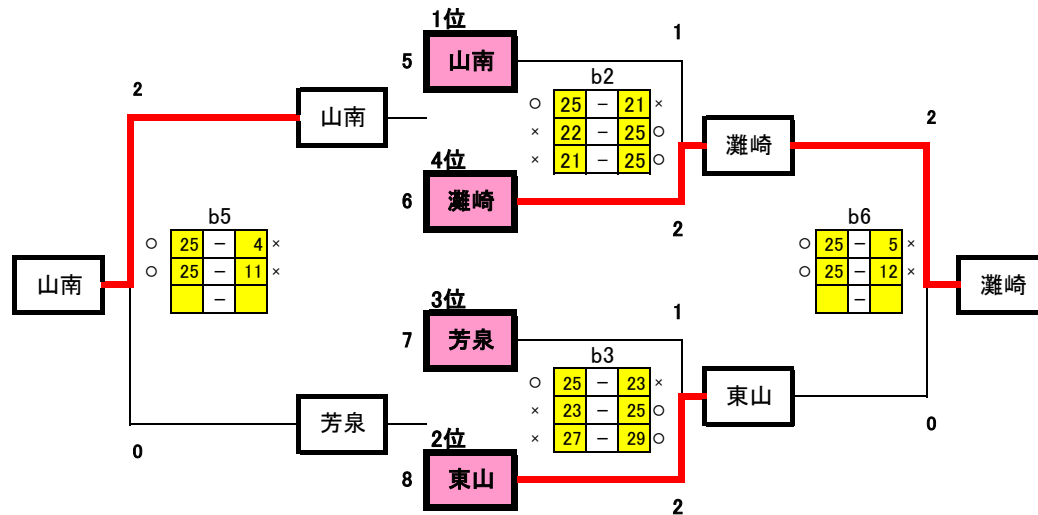

備前西地区秋季大会 女子予選グループ戦 (10/6) 会場 I: 瀬崎中学校

1組

2組

3組

予選グループ戦結果

	1組	2組	3組
1位	藤田	瀬崎	京山
2位	福南	東山	竜操
3位	福浜	山南	山田・東児
4位	石井	芳泉	興除

1日目生徒役員

	上! 対戦カード	
	aコート	bコート
第1試合	9-10 a3両者	11-12 b3両者
第2試合	1-2 a1負	5-6 b1勝
第3試合	3-4 a2勝	7-8 b2勝
第4試合	a1勝-b1勝 a3勝	a1負-b1負 b3勝
第5試合	a2負-a3負 a1勝	b2負-b3負 b1負
第6試合	a2勝-a3勝 a2負	b2勝-b3負勝 b2負

※第3試合と第4試合の間は30分開ける

備前西地区大会 女子予選グループ戦 (10/6) 会場Ⅱ：富山中学校

4組

5組

6組

予選グループ戦結果

	4組	5組	6組
1位	山陽女子	富山	就実
2位	宇野	岡山中央	中山
3位	高松	旭東	大安寺
4位	御南	岡大附	後楽館

1日目生徒役員

上|対戦カード
下|生徒役員

	aコート	bコート
第1試合	21-22 a3両者	23-24 b3両者
第2試合	13-14 a1負	17-18 b1勝
第3試合	15-16 a2勝	19-20 b2勝
第4試合	a1勝-b1勝 a3勝	a1負-b1負 b3勝
第5試合	a2負-a3負 a1勝	b2負-b3負 b1負
第6試合	a2勝-a3勝 a2負	b2勝-b3負勝 b2負

※第3試合と第4試合の間は30分開ける

※第3試合と第4試合の間は30分開ける

10組