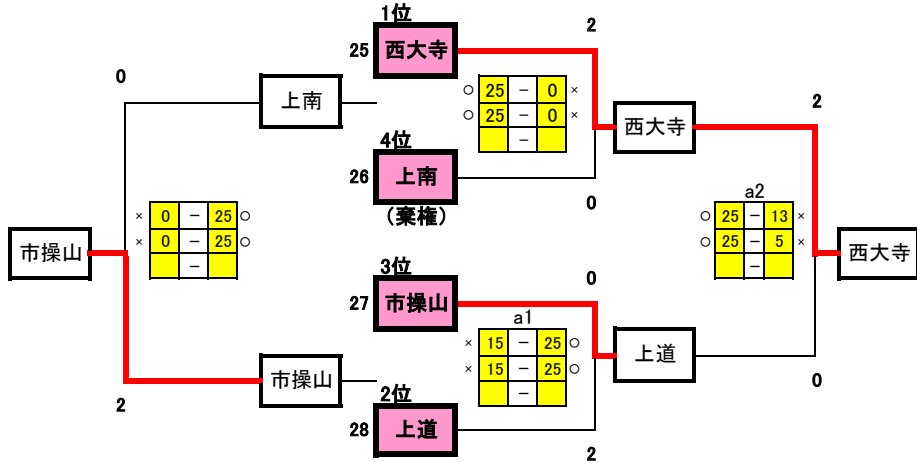

備前西地区秋季大会 女子予選グループ戦 (10/6) 会場Ⅲ：西大寺中学校

7組