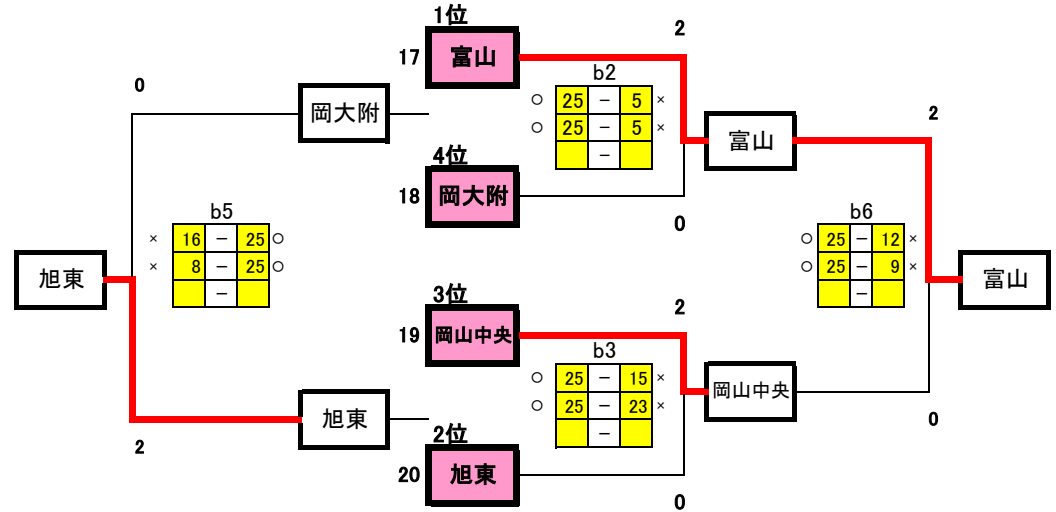

備前西地区秋季大会 女子予選グループ戦 (10/6) 会場 I: 瀬崎中学校

1組

2組

3組

予選グループ戦結果

	1組	2組	3組
1位	藤田	瀬崎	京山
2位	福南	東山	竜操
3位	福浜	山南	山田・東児
4位	石井	芳泉	興除

1日目生徒役員

	上! 対戦カード	
	aコート	bコート
第1試合	9-10 a3両者	11-12 b3両者
第2試合	1-2 a1負	5-6 b1勝
第3試合	3-4 a2勝	7-8 b2勝
第4試合	a1勝-b1勝 a3勝	a1負-b1負 b3勝
第5試合	a2負-a3負 a1勝	b2負-b3負 b1負
第6試合	a2勝-a3勝 a2負	b2勝-b3負勝 b2負

※第3試合と第4試合の間は30分開ける

備前西地区大会 女子予選グループ戦 (10/6) 会場Ⅱ：富山中学校

4組

5組

6組

予選グループ戦結果

	4組	5組	6組
1位	山陽女子	富山	就実
2位	宇野	岡山中央	中山
3位	高松	旭東	大安寺
4位	御南	岡大附	後楽館

1日目生徒役員

上|対戦カード
下|生徒役員

	aコート	bコート
第1試合	21-22 a3両者	23-24 b3両者
第2試合	13-14 a1負	17-18 b1勝
第3試合	15-16 a2勝	19-20 b2勝
第4試合	a1勝-b1勝 a3勝	a1負-b1負 b3勝
第5試合	a2負-a3負 a1勝	b2負-b3負 b1負
第6試合	a2勝-a3勝 a2負	b2勝-b3負勝 b2負

※第3試合と第4試合の間は30分開ける

※第3試合と第4試合の間は30分開ける

10組