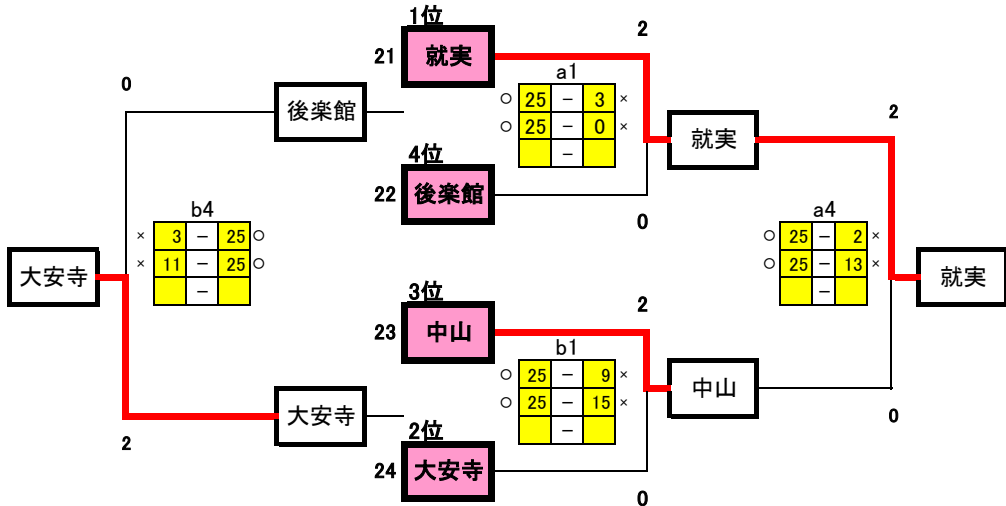

備前西地区秋季大会 女子予選グループ戦 (10/6) 会場 I: 瀬崎中学校

1組

2組

3組

予選グループ戦結果

	1組	2組	3組
1位	藤田	瀬崎	京山
2位	福南	東山	竜操
3位	福浜	山南	山田・東児
4位	石井	芳泉	興除

1日目生徒役員

	上! 対戦カード	
	aコート	bコート
第1試合	9-10 a3両者	11-12 b3両者
第2試合	1-2 a1負	5-6 b1勝
第3試合	3-4 a2勝	7-8 b2勝
第4試合	a1勝-b1勝 a3勝	a1負-b1負 b3勝
第5試合	a2負-a3負 a1勝	b2負-b3負 b1負
第6試合	a2勝-a3勝 a2負	b2勝-b3負勝 b2負

※第3試合と第4試合の間は30分開ける

備前西地区大会 女子予選グループ戦 (10/6) 会場Ⅱ：富山中学校

4組

5組

6組

予選グループ戦結果

	4組	5組	6組
1位	山陽女子	富山	就実
2位	宇野	岡山中央	中山
3位	高松	旭東	大安寺
4位	御南	岡大附	後楽館

1日目生徒役員

上|対戦カード
下|生徒役員

	aコート	bコート
第1試合	21-22 a3両者	23-24 b3両者
第2試合	13-14 a1負	17-18 b1勝
第3試合	15-16 a2勝	19-20 b2勝
第4試合	a1勝-b1勝 a3勝	a1負-b1負 b3勝
第5試合	a2負-a3負 a1勝	b2負-b3負 b1負
第6試合	a2勝-a3勝 a2負	b2勝-b3負勝 b2負

※第3試合と第4試合の間は30分開ける

※第3試合と第4試合の間は30分開ける

10組