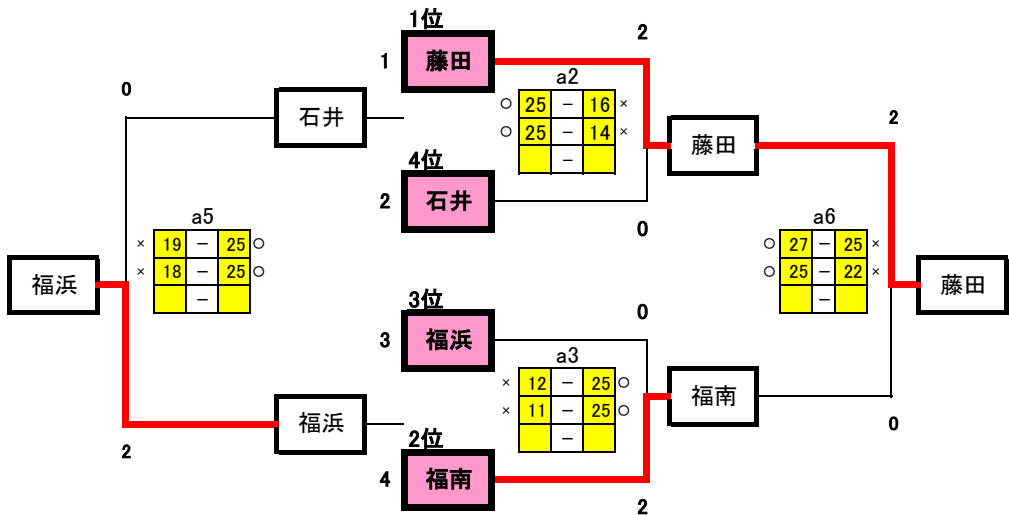

備前西地区秋季大会 女子予選グループ戦 (10/6) 会場 I: 瀬崎中学校

1組

2組

3組

予選グループ戦結果

	1組	2組	3組
1位	藤田	瀬崎	京山
2位	福南	東山	竜操
3位	福浜	山南	山田・東児
4位	石井	芳泉	興除

1日目生徒役員

	上! 対戦カード	
	aコート	bコート
第1試合	9-10 a3両者	11-12 b3両者
第2試合	1-2 a1負	5-6 b1勝
第3試合	3-4 a2勝	7-8 b2勝
第4試合	a1勝-b1勝 a3勝	a1負-b1負 b3勝
第5試合	a2負-a3負 a1勝	b2負-b3負 b1負
第6試合	a2勝-a3勝 a2負	b2勝-b3負勝 b2負

※第3試合と第4試合の間は30分開ける

備前西地区大会 女子予選グループ戦 (10/6) 会場Ⅱ：富山中学校

4組

5組

6組

予選グループ戦結果

	4組	5組	6組
1位	山陽女子	富山	就実
2位	宇野	岡山中央	中山
3位	高松	旭東	大安寺
4位	御南	岡大附	後楽館

1日目生徒役員

上|対戦カード
下|生徒役員

	aコート	bコート
第1試合	21-22 a3両者	23-24 b3両者
第2試合	13-14 a1負	17-18 b1勝
第3試合	15-16 a2勝	19-20 b2勝
第4試合	a1勝-b1勝 a3勝	a1負-b1負 b3勝
第5試合	a2負-a3負 a1勝	b2負-b3負 b1負
第6試合	a2勝-a3勝 a2負	b2勝-b3負勝 b2負

※第3試合と第4試合の間は30分開ける

※第3試合と第4試合の間は30分開ける

10組