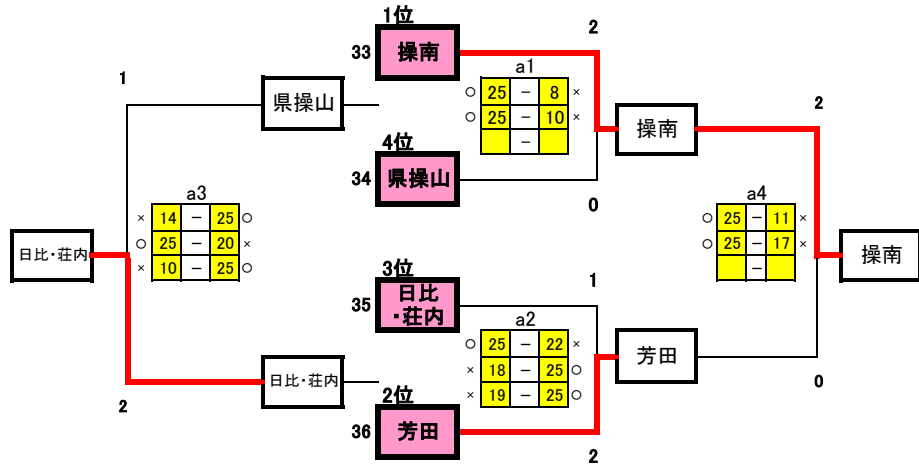

上|対戦カード
下|生徒役員

	aコート	bコート
第1試合	21-22 a3両者	23-24 b3両者
第2試合	13-14 a1負	17-18 b1勝
第3試合	15-16 a2勝	19-20 b2勝
第4試合	a1勝-b1勝 a3勝	a1負-b1負 b3勝
第5試合	a2負-a3負 a1勝	b2負-b3負 b1負
第6試合	a2勝-a3勝 a2負	b2勝-b3負勝 b2負

※第3試合と第4試合の間は30分開ける

備前西地区秋季大会 女子予選グループ戦 (10/6) 会場Ⅲ：西大寺中学校

7組

予選グループ戦結果

	7組	8組
1位	西大寺	理大附
2位	上道	香和
3位	市操山	妹尾
4位	上南	玉・八浜

1日目生徒役員 上対戦カード
下生徒役員

	aコート	bコート
第1試合	27-28 25	29-30 b2
第2試合	25-a1勝 a1負	31-32 b1負
第3試合	b1負-b2負 a2負	b1勝-b2勝 a2勝

8組

備前西地区秋季大会 女子予選グループ戦 (10/6) 会場Ⅳ: 岡北中学校

9組

予選グループ戦結果

	9組	10組
1位	操南	桑田
2位	芳田	御津・建部
3位	日比・荘内	岡北
4位	県操山	福田

1日目生徒役員 上対戦カード
下生徒役員

	aコート	bコート
第1試合	33-34 a2	37-38 b2
第2試合	35-36 a1負	39-40 b1負
第3試合	a1負-a2負 a1勝	b1負-b2負 b1勝
第4試合	a1勝-a2勝 a3負	b1勝-b2勝 b3負

※第3試合と第4試合の間は30分開ける

10組