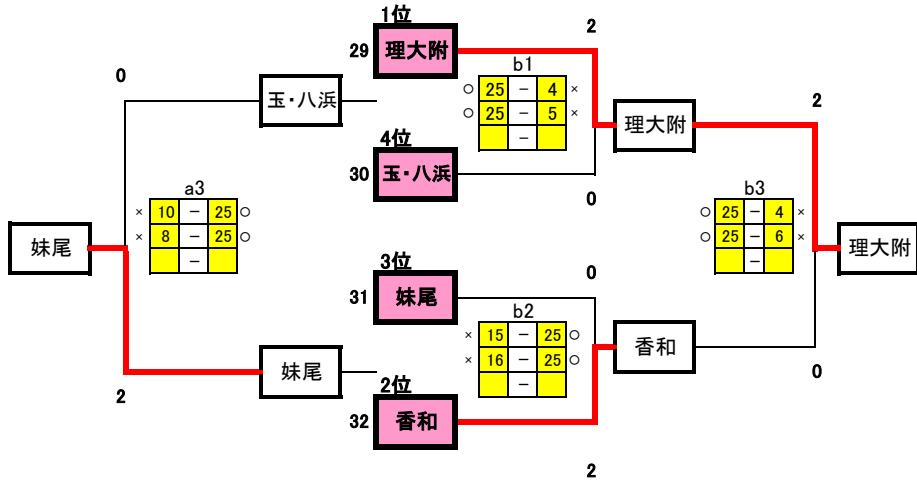

上|対戦カード
下|生徒役員

	aコート	bコート
第1試合	21-22 a3両者	23-24 b3両者
第2試合	13-14 a1負	17-18 b1勝
第3試合	15-16 a2勝	19-20 b2勝
第4試合	a1勝-b1勝 a3勝	a1負-b1負 b3勝
第5試合	a2負-a3負 a1勝	b2負-b3負 b1負
第6試合	a2勝-a3勝 a2負	b2勝-b3負勝 b2負

※第3試合と第4試合の間は30分開ける

備前西地区秋季大会 女子予選グループ戦 (10/6) 会場Ⅲ：西大寺中学校

7組

予選グループ戦結果

	7組	8組
1位	西大寺	理大附
2位	上道	香和
3位	市操山	妹尾
4位	上南	玉・八浜

1日目生徒役員 上対戦カード
下生徒役員

	aコート	bコート
第1試合	27-28 25	29-30 b2
第2試合	25-a1勝 a1負	31-32 b1負
第3試合	b1負-b2負 a2負	b1勝-b2勝 a2勝

8組

備前西地区秋季大会 女子予選グループ戦 (10/6) 会場Ⅳ: 岡北中学校

9組

予選グループ戦結果

	9組	10組
1位	操南	桑田
2位	芳田	御津・建部
3位	日比・荘内	岡北
4位	県操山	福田

1日目生徒役員 上対戦カード
下生徒役員

	aコート	bコート
第1試合	33-34 a2	37-38 b2
第2試合	35-36 a1負	39-40 b1負
第3試合	a1負-a2負 a1勝	b1負-b2負 b1勝
第4試合	a1勝-a2勝 a3負	b1勝-b2勝 b3負

※第3試合と第4試合の間は30分開ける

10組