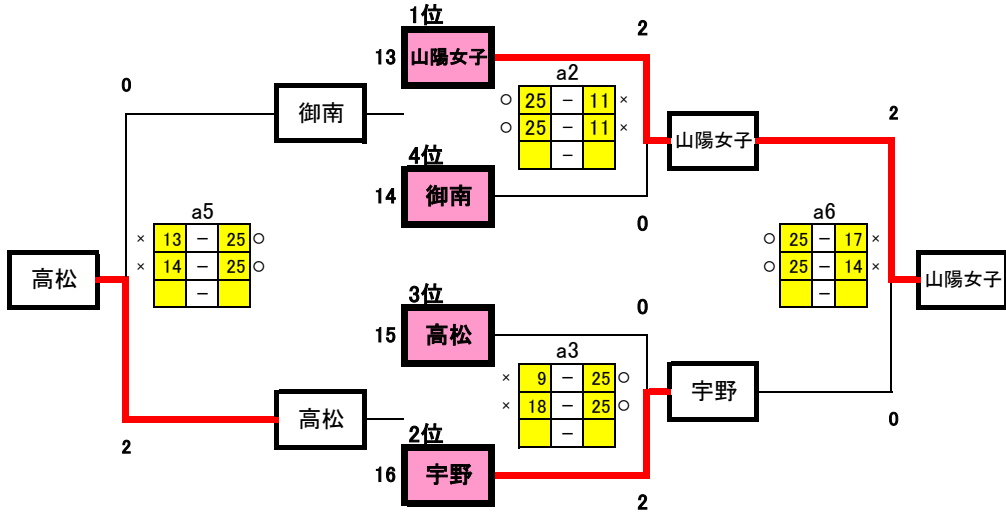

備前西地区秋季大会 女子予選グループ戦 (10/6) 会場 I: 瀬崎中学校

1組

2組

3組

予選グループ戦結果

	1組	2組	3組
1位	藤田	瀬崎	京山
2位	福南	東山	竜操
3位	福浜	山南	山田・東児
4位	石井	芳泉	興除

1日目生徒役員

	上! 対戦カード	
	aコート	bコート
第1試合	9-10 a3両者	11-12 b3両者
第2試合	1-2 a1負	5-6 b1勝
第3試合	3-4 a2勝	7-8 b2勝
第4試合	a1勝-b1勝 a3勝	a1負-b1負 b3勝
第5試合	a2負-a3負 a1勝	b2負-b3負 b1負
第6試合	a2勝-a3勝 a2負	b2勝-b3負勝 b2負

※第3試合と第4試合の間は30分開ける

備前西地区大会 女子予選グループ戦 (10/6) 会場Ⅱ：富山中学校

4組

5組

6組

予選グループ戦結果

	4組	5組	6組
1位	山陽女子	富山	就実
2位	宇野	岡山中央	中山
3位	高松	旭東	大安寺
4位	御南	岡大附	後楽館

1日目生徒役員

上|対戦カード
下|生徒役員

	aコート	bコート
第1試合	21-22 a3両者	23-24 b3両者
第2試合	13-14 a1負	17-18 b1勝
第3試合	15-16 a2勝	19-20 b2勝
第4試合	a1勝-b1勝 a3勝	a1負-b1負 b3勝
第5試合	a2負-a3負 a1勝	b2負-b3負 b1負
第6試合	a2勝-a3勝 a2負	b2勝-b3負勝 b2負

※第3試合と第4試合の間は30分開ける

※第3試合と第4試合の間は30分開ける

10組