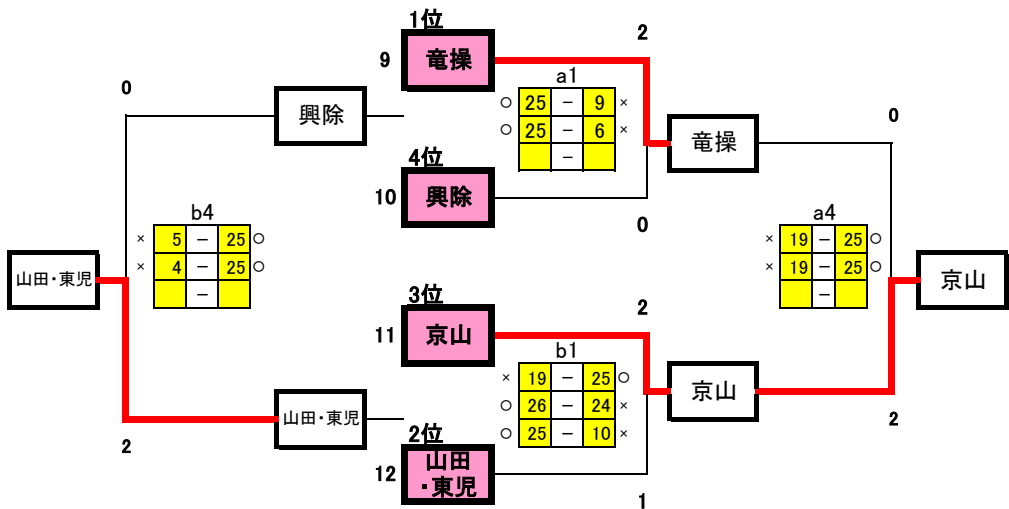

備前西地区秋季大会 女子予選グループ戦 (10/6) 会場 I: 瀬崎中学校

1組

2組

3組

予選グループ戦結果

	1組	2組	3組
1位	藤田	瀬崎	京山
2位	福南	東山	竜操
3位	福浜	山南	山田・東児
4位	石井	芳泉	興除

1日目生徒役員

	上! 対戦カード	
	aコート	bコート
第1試合	9-10 a3両者	11-12 b3両者
第2試合	1-2 a1負	5-6 b1勝
第3試合	3-4 a2勝	7-8 b2勝
第4試合	a1勝-b1勝 a3勝	a1負-b1負 b3勝
第5試合	a2負-a3負 a1勝	b2負-b3負 b1負
第6試合	a2勝-a3勝 a2負	b2勝-b3負勝 b2負

※第3試合と第4試合の間は30分開ける

備前西地区大会 女子予選グループ戦 (10/6) 会場Ⅱ：富山中学校

4組

5組

6組

予選グループ戦結果

	4組	5組	6組
1位	山陽女子	富山	就実
2位	宇野	岡山中央	中山
3位	高松	旭東	大安寺
4位	御南	岡大附	後楽館

1日目生徒役員

上|対戦カード
下|生徒役員

	aコート	bコート
第1試合	21-22 a3両者	23-24 b3両者
第2試合	13-14 a1負	17-18 b1勝
第3試合	15-16 a2勝	19-20 b2勝
第4試合	a1勝-b1勝 a3勝	a1負-b1負 b3勝
第5試合	a2負-a3負 a1勝	b2負-b3負 b1負
第6試合	a2勝-a3勝 a2負	b2勝-b3負勝 b2負

※第3試合と第4試合の間は30分開ける

※第3試合と第4試合の間は30分開ける

10組