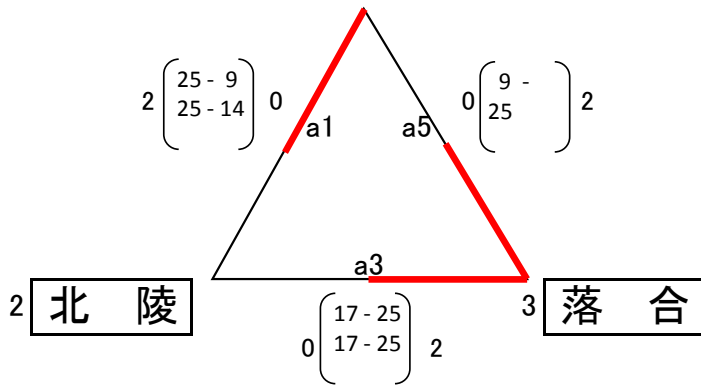

平成30年度岡山県中学校バレーボール大会 美作地区予選会

使用球(女子:ミカサ)

<女子 1日目(予選リーグ)> 美咲町中央運動公園総合体育館

<Aゾーン>

1 英田