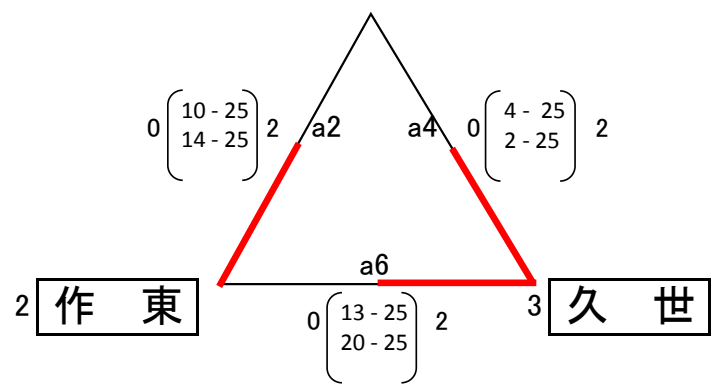

<Bゾーン>

1 勝央