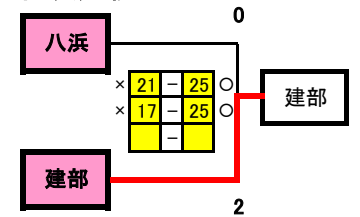

予選グループ戦結果

	A組	B組	C組
1位	市操山	山南	岡山中央
2位	中山	御津	宇野
3位	福田	富山	妹尾
4位		岡輝	上南

B組

C組

備前西地区夏季大会 試合結果(女子1日目)

D組

	玉	藤田	灘崎	勝	得セット	失セット	セット率	得点	順位
12	玉	○ a1 × 24 - 26 ○ ○ 25 - 14 × 1 ○ 25 - 15 ×	× a3 × 23 - 25 ○ ○ 25 - 16 × 2 × 15 - 25 ○	1	3	3	1	137	2
13	藤田	× a1 ○ 26 - 24 × × 14 - 25 ○ 2 × 15 - 25 ○	○ a5 ○ 25 - 16 × × 8 - 25 ○ 2 × 19 - 25 ○	0	2	4	0.5	107	3
14	灘崎	○ a3 ○ 25 - 23 × × 16 - 25 ○ 1 ○ 25 - 15 ×	○ a5 × 16 - 25 ○ ○ 25 - 8 × 1 ○ 25 - 19 ×	2	2	1	2	66	1

F組

E組

	芳田	桑田	西大寺	勝	得セット	失セット	セット率	得点	順位
15	芳田	× b1 × 10 - 25 ○ × 7 - 25 ○ 2	○ b3 ○ 26 - 24 × ○ 25 - 18 × 0	1	2	2	1	68	2
16	桑田	○ b1 ○ 25 - 10 × ○ 25 - 7 × 0	○ b5 ○ 25 - 10 × ○ 25 - 21 × 0	2	4	0	4	100	1
17	西大寺	× b3 × 24 - 26 ○ × 18 - 25 ○ 2	× b5 × 10 - 25 ○ × 21 - 25 ○ 2	0	0	2	0	73	3

予選グループ戦結果

	D組	E組	F組
1位	灘崎	桑田	石井
2位	玉	芳田	建部
3位	藤田	西大寺	八浜
4位			福浜

2位決定戦

備前西地区夏季大会 試合結果(女子1日目)

G組

	荘内	東児	大安寺	勝	得セット	失セット	セット率	得点	順位
22 荘内		× a1 × 19 - 25 ○ × 20 - 25 ○ 0	○ a3 ○ 25 - 14 × ○ 25 - 12 × 2	1	2	2	1	89	2
23 東児	○ a1 ○ 25 - 19 × ○ 25 - 20 × 2		○ a5 ○ 25 - 14 × ○ 25 - 11 × 2	2	4	0	4	100	1
24 大安寺	× a3 × 14 - 25 ○ × 12 - 25 ○ 0	× a5 × 14 - 25 ○ × 11 - 25 ○ 0		0	0	2	0	51	3