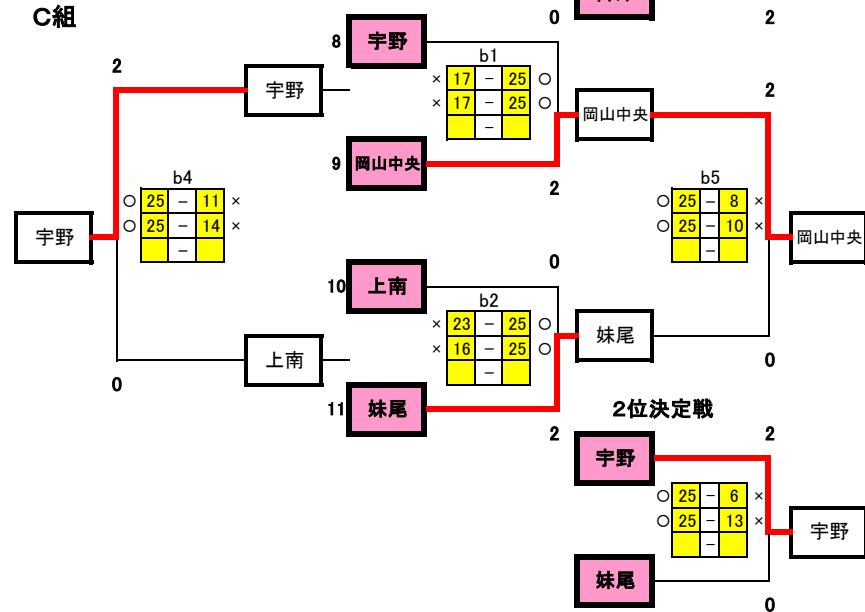

備前西地区夏季大会 試合結果(女子1日目)

A組

	中山	市操山	福田	勝	得セット	失セット	セット率	得点	順位
1 中山		x	○	1	3	2	1.5	116	2
2 市操山	○		○	2	4	2	2	134	1
3 福田	x	x		0	1	2	0.5	58	3

対戦相手	セット	得点	失点
中山	1	25	15
中山	2	23	25
中山	3	18	25
市操山	1	15	25
市操山	2	25	23
市操山	3	25	18
福田	1	25	19
福田	2	16	25
福田	3	17	25

予選グループ戦結果

	A組	B組	C組
1位	市操山	山南	岡山中央
2位	中山	御津	宇野
3位	福田	富山	妹尾
4位		岡輝	上南

B組

C組

備前西地区夏季大会 試合結果(女子1日目)

D組

	玉	藤田	灘崎	勝	得セット	失セット	セット率	得点	順位
12	玉	○ a1 × 24 - 26 ○ ○ 25 - 14 × 1 ○ 25 - 15 ×	× a3 × 23 - 25 ○ ○ 25 - 16 × 2 × 15 - 25 ○	1	3	3	1	137	2
13	藤田	× a1 ○ 26 - 24 × × 14 - 25 ○ 2 × 15 - 25 ○	○ a5 ○ 25 - 16 × × 8 - 25 ○ 2 × 19 - 25 ○	0	2	4	0.5	107	3
14	灘崎	○ a3 ○ 25 - 23 × × 16 - 25 ○ 1 ○ 25 - 15 ×	○ a5 × 16 - 25 ○ ○ 25 - 8 × 1 ○ 25 - 19 ×	2	2	1	2	66	1

予選グループ戦結果

	D組	E組	F組
1位	灘崎	桑田	石井
2位	玉	芳田	建部
3位	藤田	西大寺	八浜
4位			福浜

2位決定戦

備前西地区夏季大会 試合結果(女子1日目)

G組

	荘内	東児	大安寺	勝	得セット	失セット	セット率	得点	順位
22 荘内		× a1 × 19 - 25 ○ × 20 - 25 ○ 0	○ a3 ○ 25 - 14 × ○ 25 - 12 × 2	1	2	2	1	89	2
23 東児	○ a1 ○ 25 - 19 × ○ 25 - 20 × 2		○ a5 ○ 25 - 14 × ○ 25 - 11 × 2	2	4	0	4	100	1
24 大安寺	× a3 × 14 - 25 ○ × 12 - 25 ○ 0	× a5 × 14 - 25 ○ × 11 - 25 ○ 0		0	0	2	0	51	3

I組

H組

	日比	京山	後楽館	勝	得セット	失セット	セット率	得点	順位
25 日比		× b1 ○ 25 - 22 × × 24 - 26 ○ × 22 - 25 ○ 1	○ b3 ○ 25 - 15 × ○ 25 - 9 × 2	1	3	2	1.5	121	2
26 京山	○ b1 × 22 - 25 ○ ○ 26 - 24 × ○ 25 - 22 × 2		○ b5 ○ 25 - 11 × ○ 25 - 10 × 2	2	4	1	4	123	1
27 後楽館	× b3 × 15 - 25 ○ × 9 - 25 ○ 0	× b5 × 11 - 25 ○ × 10 - 25 ○ 0		0	0	2	0	45	3