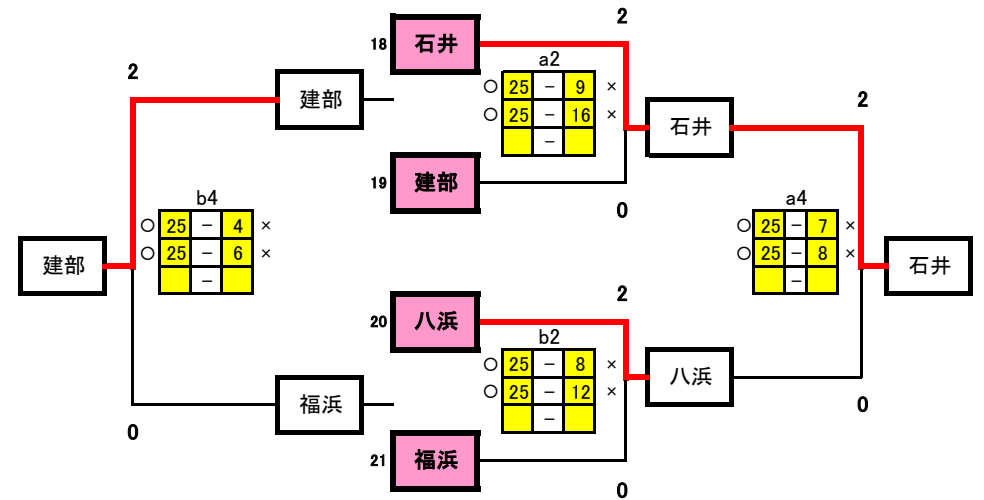

備前西地区夏季大会 試合結果(女子1日目)

A組

	中山	市操山	福田	勝	得セット	失セット	セット率	得点	順位
1 中山		x	○	1	3	2	1.5	116	2
2 市操山	○		○	2	4	2	2	134	1
3 福田	x	x		0	1	2	0.5	58	3

対戦相手	セット	得点	失点
中山	1	25	15
中山	2	23	25
中山	3	18	25
市操山	1	15	25
市操山	2	25	23
市操山	3	25	18
福田	1	25	19
福田	2	16	25
福田	3	17	25

予選グループ戦結果

	A組	B組	C組
1位	市操山	山南	岡山中央
2位	中山	御津	宇野
3位	福田	富山	妹尾
4位		岡輝	上南

B組

C組

備前西地区夏季大会 試合結果(女子1日目)

D組

	玉	藤田	灘崎	勝	得セット	失セット	セット率	得点	順位
12	玉	○ a1 × 24 - 26 ○ ○ 25 - 14 × 1 ○ 25 - 15 ×	× a3 × 23 - 25 ○ ○ 25 - 16 × 2 × 15 - 25 ○	1	3	3	1	137	2
13	藤田	× a1 ○ 26 - 24 × × 14 - 25 ○ 2 × 15 - 25 ○	○ a5 ○ 25 - 16 × × 8 - 25 ○ 2 × 19 - 25 ○	0	2	4	0.5	107	3
14	灘崎	○ a3 ○ 25 - 23 × × 16 - 25 ○ 1 ○ 25 - 15 ×	○ a5 × 16 - 25 ○ ○ 25 - 8 × 1 ○ 25 - 19 ×	2	2	1	2	66	1

F組

E組

	芳田	桑田	西大寺	勝	得セット	失セット	セット率	得点	順位
15	芳田	× b1 × 10 - 25 ○ × 7 - 25 ○ 2	○ b3 ○ 26 - 24 × ○ 25 - 18 × 0	1	2	2	1	68	2
16	桑田	○ b1 ○ 25 - 10 × ○ 25 - 7 × 0	○ b5 ○ 25 - 10 × ○ 25 - 21 × 0	2	4	0	4	100	1
17	西大寺	× b3 × 24 - 26 ○ × 18 - 25 ○ 2	× b5 × 10 - 25 ○ × 21 - 25 ○ 2	0	0	2	0	73	3

予選グループ戦結果

	D組	E組	F組
1位	灘崎	桑田	石井
2位	玉	芳田	建部
3位	藤田	西大寺	八浜
4位			福浜

2位決定戦

備前西地区夏季大会 試合結果(女子1日目)

G組

	荘内	東児	大安寺	勝	得セット	失セット	セット率	得点	順位
22 荘内		× a1 × 19 - 25 ○ × 20 - 25 ○ 0	○ a3 ○ 25 - 14 × ○ 25 - 12 × 2	1	2	2	1	89	2
23 東児	○ a1 ○ 25 - 19 × ○ 25 - 20 × 2		○ a5 ○ 25 - 14 × ○ 25 - 11 × 2	2	4	0	4	100	1
24 大安寺	× a3 × 14 - 25 ○ × 12 - 25 ○ 0	× a5 × 14 - 25 ○ × 11 - 25 ○ 0		0	0	2	0	51	3