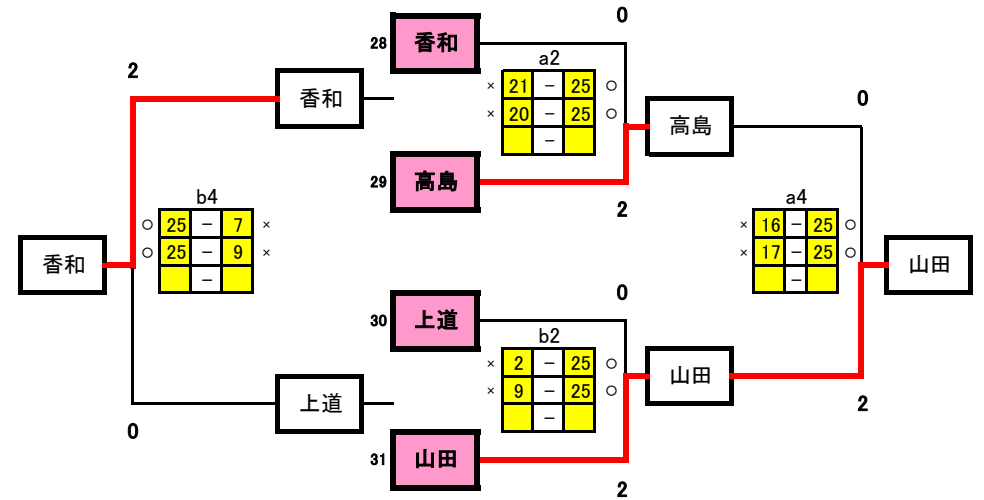

F組

E組

	芳田	桑田	西大寺	勝	得セット	失セット	セット率	得点	順位
15	芳田	× b1 × 10 - 25 ○ × 7 - 25 ○ 2	○ b3 ○ 26 - 24 × ○ 25 - 18 × 0	1	2	2	1	68	2
16	桑田	○ b1 ○ 25 - 10 × ○ 25 - 7 × 0	○ b5 ○ 25 - 10 × ○ 25 - 21 × 0	2	4	0	4	100	1
17	西大寺	× b3 × 24 - 26 ○ × 18 - 25 ○ 2	× b5 × 10 - 25 ○ × 21 - 25 ○ 2	0	0	2	0	73	3

予選グループ戦結果

	D組	E組	F組
1位	灘崎	桑田	石井
2位	玉	芳田	建部
3位	藤田	西大寺	八浜
4位			福浜

2位決定戦

備前西地区夏季大会 試合結果(女子1日目)

G組

	荘内	東児	大安寺	勝	得セット	失セット	セット率	得点	順位
22 荘内		× a1 × 19 - 25 ○ × 20 - 25 ○ 0	○ a3 ○ 25 - 14 × ○ 25 - 12 × 2	1	2	2	1	89	2
23 東児	○ a1 ○ 25 - 19 × ○ 25 - 20 × 2		○ a5 ○ 25 - 14 × ○ 25 - 11 × 2	2	4	0	4	100	1
24 大安寺	× a3 × 14 - 25 ○ × 12 - 25 ○ 0	× a5 × 14 - 25 ○ × 11 - 25 ○ 0		0	0	2	0	51	3

I組

H組

	日比	京山	後楽館	勝	得セット	失セット	セット率	得点	順位
25 日比		× b1 ○ 25 - 22 × × 24 - 26 ○ × 22 - 25 ○ 1	○ b3 ○ 25 - 15 × ○ 25 - 9 × 2	1	3	2	1.5	121	2
26 京山	○ b1 × 22 - 25 ○ ○ 26 - 24 × ○ 25 - 22 × 2		○ b5 ○ 25 - 11 × ○ 25 - 10 × 2	2	4	1	4	123	1
27 後楽館	× b3 × 15 - 25 ○ × 9 - 25 ○ 0	× b5 × 11 - 25 ○ × 10 - 25 ○ 0		0	0	2	0	45	3