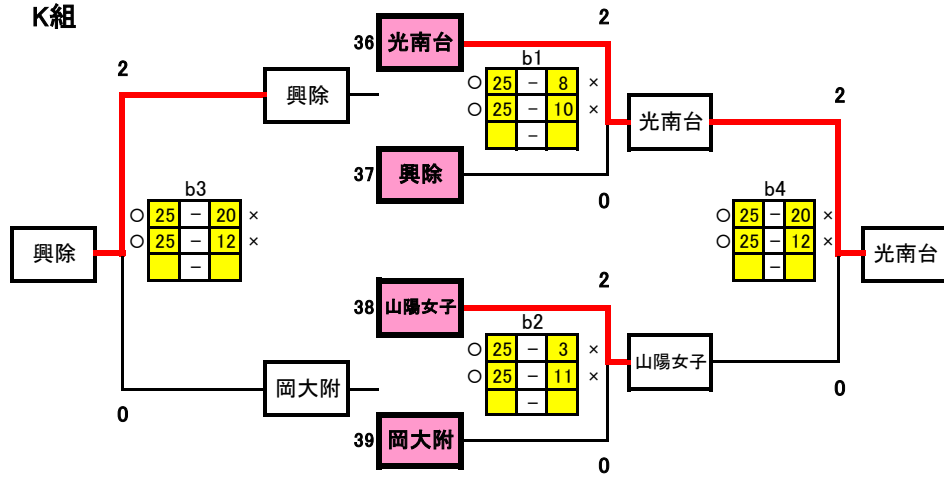

I組

H組

	日比	京山	後楽館	勝	得セット	失セット	セット率	得点	順位
25 日比		× b1 ○ 25 - 22 × × 24 - 26 ○ × 22 - 25 ○ 1	○ b3 ○ 25 - 15 × ○ 25 - 9 × 2	1	3	2	1.5	121	2
26 京山	○ b1 × 22 - 25 ○ ○ 26 - 24 × ○ 25 - 22 × 2		○ b5 ○ 25 - 11 × ○ 25 - 10 × 2	2	4	1	4	123	1
27 後楽館	× b3 × 15 - 25 ○ × 9 - 25 ○ 0	× b5 × 11 - 25 ○ × 10 - 25 ○ 0		0	0	2	0	45	3

予選グループ戦結果

	G組	H組	I組
1位	東児	京山	山田
2位	荘内	日比	高島
3位	大安寺	後楽館	香和
4位			上道

備前西地区夏季大会 試合結果(女子1日目)

J組

予選グループ戦結果

	J組	K組
1位	東山	光南台
2位	岡北	山陽女子
3位	御南	興除
4位	県操山	岡大附

K組

2位決定戦