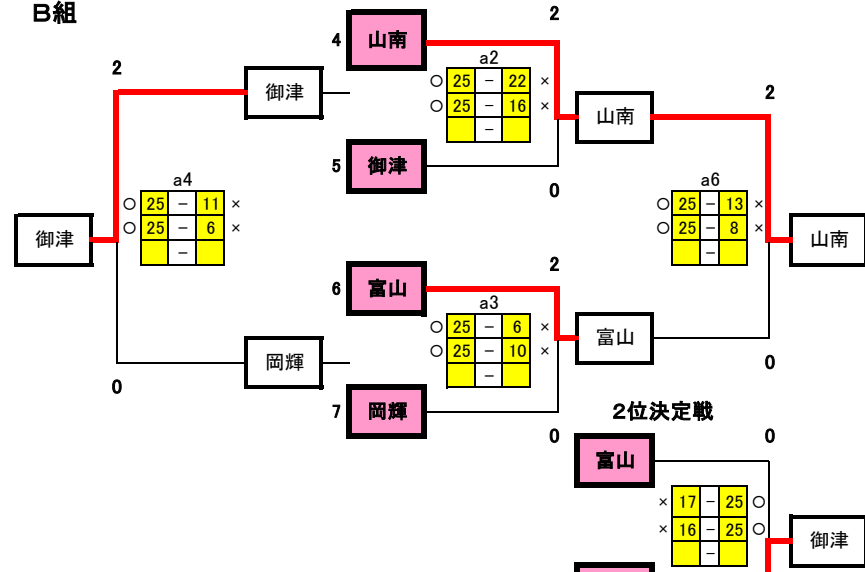

備前西地区夏季大会 試合結果(女子1日目)

A組

	中山	市操山	福田	勝	得セット	失セット	セット率	得点	順位
1 中山		x	○	1	3	2	1.5	116	2
2 市操山	○		○	2	4	2	2	134	1
3 福田	x	x		0	1	2	0.5	58	3

対戦相手	セット	得点	失点
中山	1	25	15
中山	2	23	25
中山	3	18	25
市操山	1	15	25
市操山	2	25	23
市操山	3	25	18
福田	1	25	19
福田	2	16	25
福田	3	17	25

予選グループ戦結果

	A組	B組	C組
1位	市操山	山南	岡山中央
2位	中山	御津	宇野
3位	福田	富山	妹尾
4位		岡輝	上南

B組

C組

備前西地区夏季大会 試合結果(女子1日目)

D組

	玉	藤田	灘崎	勝	得セット	失セット	セット率	得点	順位
12	玉	○ a1 × 24 - 26 ○ ○ 25 - 14 × 1 ○ 25 - 15 ×	× a3 × 23 - 25 ○ ○ 25 - 16 × 2 × 15 - 25 ○	1	3	3	1	137	2
13	藤田	× a1 ○ 26 - 24 × × 14 - 25 ○ 2 × 15 - 25 ○	○ a5 ○ 25 - 16 × × 8 - 25 ○ 2 × 19 - 25 ○	0	2	4	0.5	107	3
14	灘崎	○ a3 ○ 25 - 23 × × 16 - 25 ○ 1 ○ 25 - 15 ×	○ a5 × 16 - 25 ○ ○ 25 - 8 × 1 ○ 25 - 19 ×	2	2	1	2	66	1

予選グループ戦結果

	D組	E組	F組
1位	灘崎	桑田	石井
2位	玉	芳田	建部
3位	藤田	西大寺	八浜
4位			福浜

2位決定戦

備前西地区夏季大会 試合結果(女子1日目)

G組

	荘内	東児	大安寺	勝	得セット	失セット	セット率	得点	順位
22 荘内		× a1 × 19 - 25 ○ × 20 - 25 ○ 0	○ a3 ○ 25 - 14 × ○ 25 - 12 × 2	1	2	2	1	89	2
23 東児	○ a1 ○ 25 - 19 × ○ 25 - 20 × 2		○ a5 ○ 25 - 14 × ○ 25 - 11 × 2	2	4	0	4	100	1
24 大安寺	× a3 × 14 - 25 ○ × 12 - 25 ○ 0	× a5 × 14 - 25 ○ × 11 - 25 ○ 0		0	0	2	0	51	3

I組

H組

	日比	京山	後楽館	勝	得セット	失セット	セット率	得点	順位
25 日比		× b1 ○ 25 - 22 × × 24 - 26 ○ × 22 - 25 ○ 1	○ b3 ○ 25 - 15 × ○ 25 - 9 × 2	1	3	2	1.5	121	2
26 京山	○ b1 × 22 - 25 ○ ○ 26 - 24 × ○ 25 - 22 × 2		○ b5 ○ 25 - 11 × ○ 25 - 10 × 2	2	4	1	4	123	1
27 後楽館	× b3 × 15 - 25 ○ × 9 - 25 ○ 0	× b5 × 11 - 25 ○ × 10 - 25 ○ 0		0	0	2	0	45	3