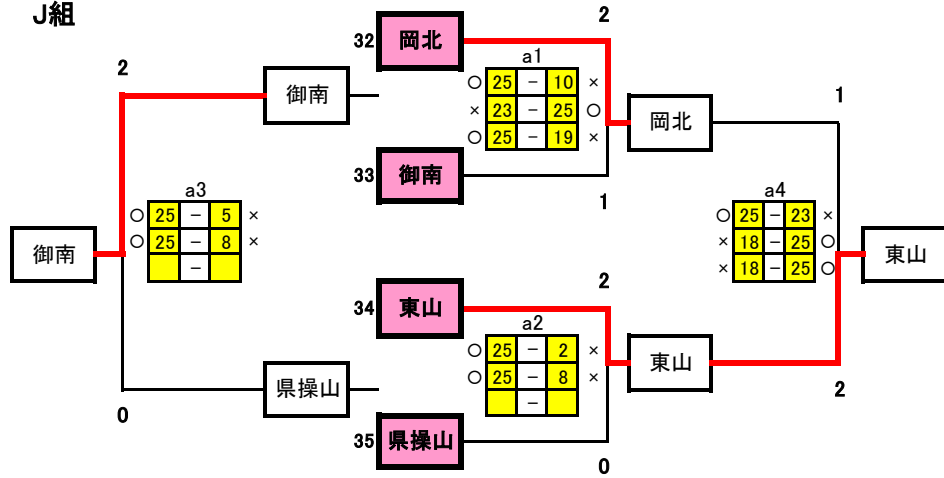

備前西地区夏季大会 試合結果(女子1日目)

J組