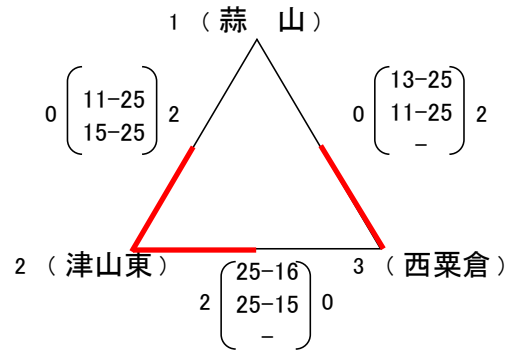

平成30年度 美作地区総合体育大会バレーボール競技の部 組み合わせ

<女子 1日目(予選リーグ)> 奈義中学校(A, D, Fゾーン) 勝北中学校(B, C, Eゾーン)

<Aゾーン> 奈義中会場

aコート(奈義中)	
①	A1-A2
②	D1-D2
③	A3-a①負
④	D3-a②負
⑤	A3-a①勝
⑥	D3-a②勝

<Bゾーン> 勝北中会場

<Cゾーン> 勝北中会場

bコート(勝北中)	
①	B1-B2
②	C1-C2
③	B3-b①負
④	C3-b②負
⑤	B3-b①勝
⑥	C3-b②勝

<Dゾーン> 奈義中会場

<Eゾーン>

cコート(勝北中)	
-----------	--

<Fゾーン>

dコート(奈義中)	
-----------	--

<順位の決定について>
勝率>直接対決>セット率>得失点

- ・A~Dゾーン 1位が2日目に進出
- ・EFゾーン 2位まで2日目に進出