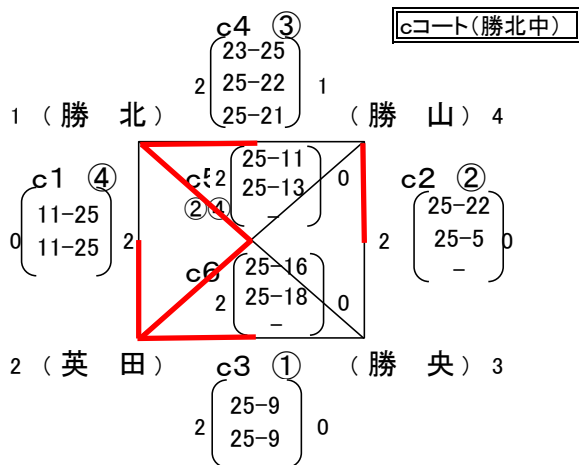

平成30年度 美作地区総合体育大会バレーボール競技の部 組み合わせ

<女子 1日目(予選リーグ)> 奈義中学校(A, D, Fゾーン) 勝北中学校(B, C, Eゾーン)

<Aゾーン> 奈義中会場

aコート(奈義中)	
①	A1-A2
②	D1-D2
③	A3-a①負
④	D3-a②負
⑤	A3-a①勝
⑥	D3-a②勝

<Bゾーン> 勝北中会場

<Cゾーン> 勝北中会場

bコート(勝北中)	
①	B1-B2
②	C1-C2
③	B3-b①負
④	C3-b②負
⑤	B3-b①勝
⑥	C3-b②勝

<Dゾーン> 奈義中会場

<Eゾーン>

cコート(勝北中)	
-----------	--

<Fゾーン>

dコート(奈義中)	
-----------	--

<順位の決定について>
勝率>直接対決>セット率>得失点

- ・A~Dゾーン 1位が2日目に進出
- ・EFゾーン 2位まで2日目に進出