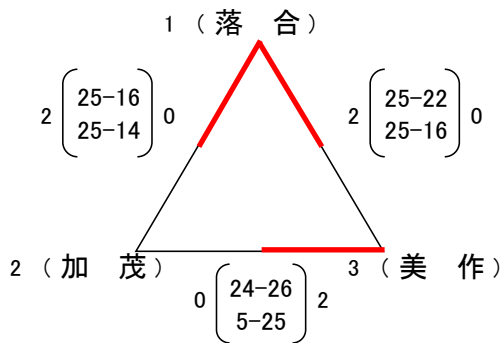

平成30年度 美作地区総合体育大会バレーボール競技の部 組み合わせ

<女子 1日目(予選リーグ)> 奈義中学校(A, D, Fゾーン) 勝北中学校(B, C, Eゾーン)

<Aゾーン> 奈義中会場

aコート(奈義中)	
①	A1-A2
②	D1-D2
③	A3-a①負
④	D3-a②負
⑤	A3-a①勝
⑥	D3-a②勝

<Bゾーン> 勝北中会場

<Cゾーン> 勝北中会場

bコート(勝北中)	
①	B1-B2
②	C1-C2
③	B3-b①負
④	C3-b②負
⑤	B3-b①勝
⑥	C3-b②勝

<Dゾーン> 奈義中会場

<Eゾーン>

cコート(勝北中)	
-----------	--

<Fゾーン>

dコート(奈義中)	
-----------	--

<順位の決定について>
勝率>直接対決>セット率>得失点

- ・A~Dゾーン 1位が2日目に進出
- ・EFゾーン 2位まで2日目に進出