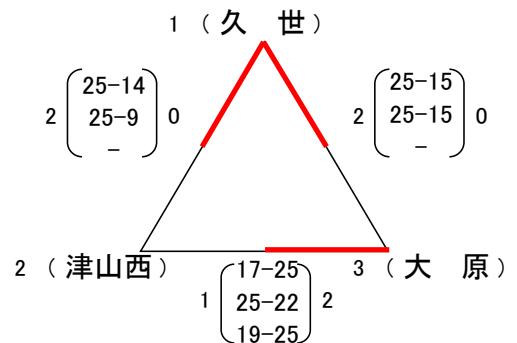

平成30年度 美作地区総合体育大会バレーボール競技の部 組み合わせ

<女子 1日目(予選リーグ)> 奈義中学校(A, D, Fゾーン) 勝北中学校(B, C, Eゾーン)

<Aゾーン> 奈義中会場

aコート(奈義中)	
①	A1-A2
②	D1-D2
③	A3-a①負
④	D3-a②負
⑤	A3-a①勝
⑥	D3-a②勝

<Bゾーン> 勝北中会場

<Cゾーン> 勝北中会場

bコート(勝北中)	
①	B1-B2
②	C1-C2
③	B3-b①負
④	C3-b②負
⑤	B3-b①勝
⑥	C3-b②勝

<Dゾーン> 奈義中会場

<Eゾーン>

cコート(勝北中)	
-----------	--

<Fゾーン>

dコート(奈義中)	
-----------	--

<順位の決定について>
勝率>直接対決>セット率>得失点

- ・A~Dゾーン 1位が2日目に進出
- ・EFゾーン 2位まで2日目に進出