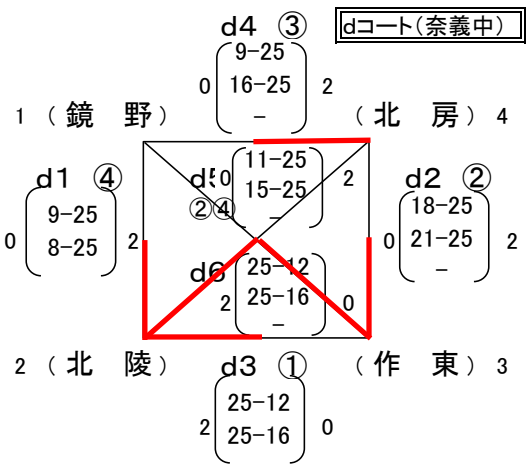

平成30年度 美作地区総合体育大会バレーボール競技の部 組み合わせ

<女子 1日目(予選リーグ)> 奈義中学校(A, D, Fゾーン) 勝北中学校(B, C, Eゾーン)

<Aゾーン> 奈義中会場

aコート(奈義中)	
①	A1-A2
②	D1-D2
③	A3-a①負
④	D3-a②負
⑤	A3-a①勝
⑥	D3-a②勝

<Bゾーン> 勝北中会場

<Cゾーン> 勝北中会場

bコート(勝北中)	
①	B1-B2
②	C1-C2
③	B3-b①負
④	C3-b②負
⑤	B3-b①勝
⑥	C3-b②勝

<Dゾーン> 奈義中会場

<Eゾーン>

cコート(勝北中)	
-----------	--

<Fゾーン>

dコート(奈義中)	
-----------	--

<順位の決定について>
勝率>直接対決>セット率>得失点

- ・A~Dゾーン 1位が2日目に進出
- ・EFゾーン 2位まで2日目に進出