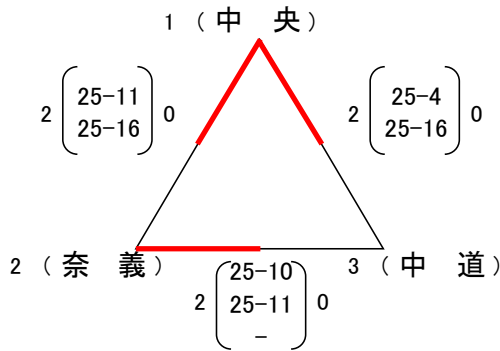

平成30年度 美作地区総合体育大会バレーボール競技の部 組み合わせ

<女子 1日目(予選リーグ)> 奈義中学校(A, D, Fゾーン) 勝北中学校(B, C, Eゾーン)

<Aゾーン> 奈義中会場

aコート(奈義中)	
①	A1-A2
②	D1-D2
③	A3-a①負
④	D3-a②負
⑤	A3-a①勝
⑥	D3-a②勝

<Bゾーン> 勝北中会場

<Cゾーン> 勝北中会場

bコート(勝北中)	
①	B1-B2
②	C1-C2
③	B3-b①負
④	C3-b②負
⑤	B3-b①勝
⑥	C3-b②勝

<Dゾーン> 奈義中会場

<Eゾーン>

cコート(勝北中)	
-----------	--

<Fゾーン>

dコート(奈義中)	
-----------	--

<順位の決定について>
勝率>直接対決>セット率>得失点

- ・A~Dゾーン 1位が2日目に進出
- ・EFゾーン 2位まで2日目に進出