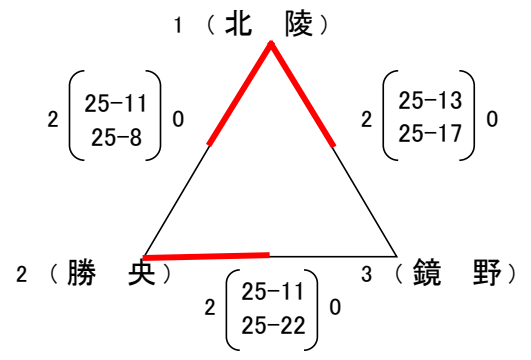

平成29年度 美作地区総合体育大会バレーボール競技の部 組み合わせ

<女子 1日目(予選リーグ)> 奈義中学校(A, B, Fゾーン) 勝北中学校(C, D, Eゾーン)

<Aゾーン>

<Bゾーン>

<Cゾーン>

<Dゾーン>

<Eゾーン>

<Fゾーン>

<順位の決定について>
勝率>直接対決>セット率>得失点

- ・A~Dゾーン 1位が2日目に進出
- ・EFゾーン 2位まで2日目に進出