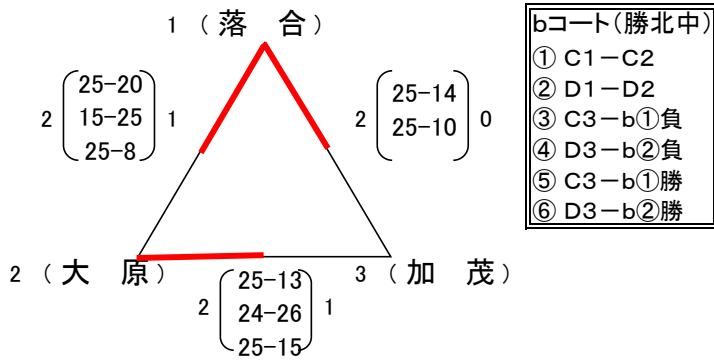

平成29年度 美作地区総合体育大会バレーボール競技の部 組み合わせ

<女子 1日目(予選リーグ)> 奈義中学校(A, B, Fゾーン) 勝北中学校(C, D, Eゾーン)

<Aゾーン>

<Bゾーン>

<Cゾーン>

<Dゾーン>

<Eゾーン>

<Fゾーン>

<順位の決定について>
勝率>直接対決>セット率>得失点

- ・A~Dゾーン 1位が2日目に進出
- ・EFゾーン 2位まで2日目に進出