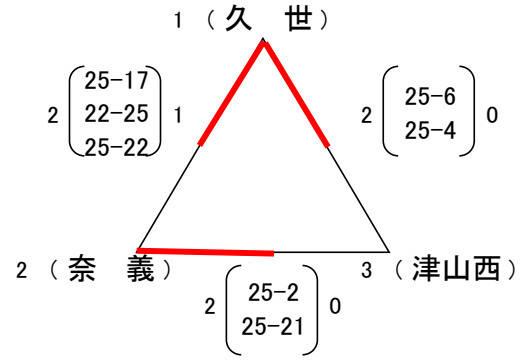

平成29年度 美作地区総合体育大会バレーボール競技の部 組み合わせ

<女子 1日目(予選リーグ)> 奈義中学校(A, B, Fゾーン) 勝北中学校(C, D, Eゾーン)

<Aゾーン>

<Bゾーン>

<Cゾーン>

<Dゾーン>

<Eゾーン>

<Fゾーン>

<順位の決定について>
勝率>直接対決>セット率>得失点

- ・A~Dゾーン 1位が2日目に進出
- ・EFゾーン 2位まで2日目に進出