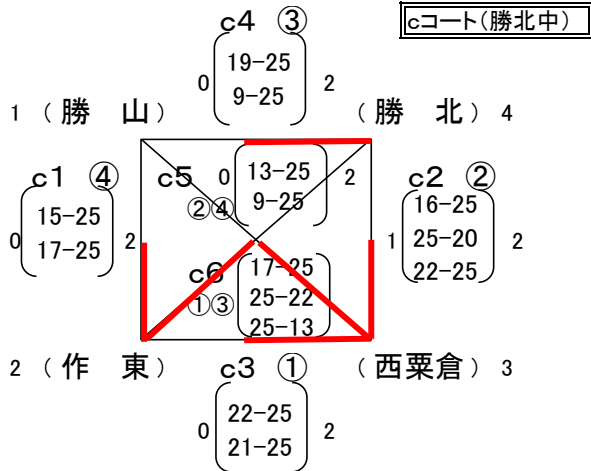

平成29年度 美作地区総合体育大会バレーボール競技の部 組み合わせ

<女子 1日目(予選リーグ)> 奈義中学校(A, B, Fゾーン) 勝北中学校(C, D, Eゾーン)

<Aゾーン>

<Bゾーン>

<Cゾーン>

<Dゾーン>

<Eゾーン>

<Fゾーン>

<順位の決定について>
勝率>直接対決>セット率>得失点

- ・A~Dゾーン 1位が2日目に進出
- ・EFゾーン 2位まで2日目に進出