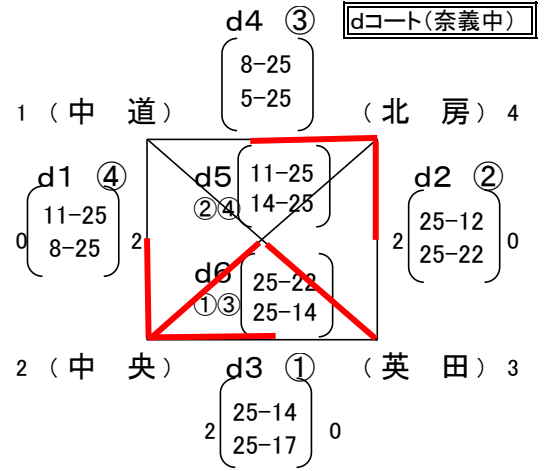

平成29年度 美作地区総合体育大会バレーボール競技の部 組み合わせ

<女子 1日目(予選リーグ)> 奈義中学校(A, B, Fゾーン) 勝北中学校(C, D, Eゾーン)

<Aゾーン>

<Bゾーン>

<Cゾーン>

<Dゾーン>

<Eゾーン>

<Fゾーン>

<順位の決定について>
勝率>直接対決>セット率>得失点

- ・A~Dゾーン 1位が2日目に進出
- ・EFゾーン 2位まで2日目に進出