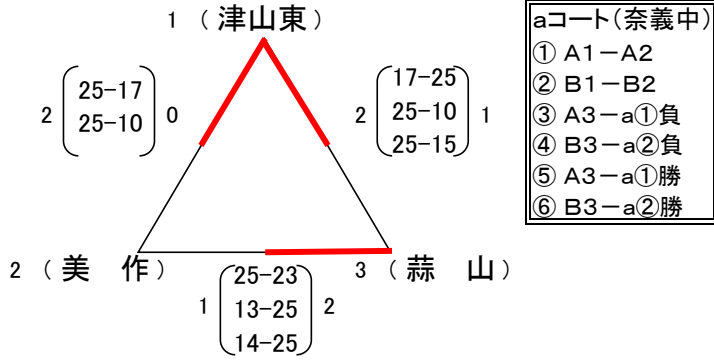

平成29年度 美作地区総合体育大会バレーボール競技の部 組み合わせ

<女子 1日目(予選リーグ)> 奈義中学校(A, B, Fゾーン) 勝北中学校(C, D, Eゾーン)

<Aゾーン>

<Bゾーン>

<Cゾーン>

<Dゾーン>

<Eゾーン>

<Fゾーン>

<順位の決定について>
勝率>直接対決>セット率>得失点

- ・A~Dゾーン 1位が2日目に進出
- ・EFゾーン 2位まで2日目に進出