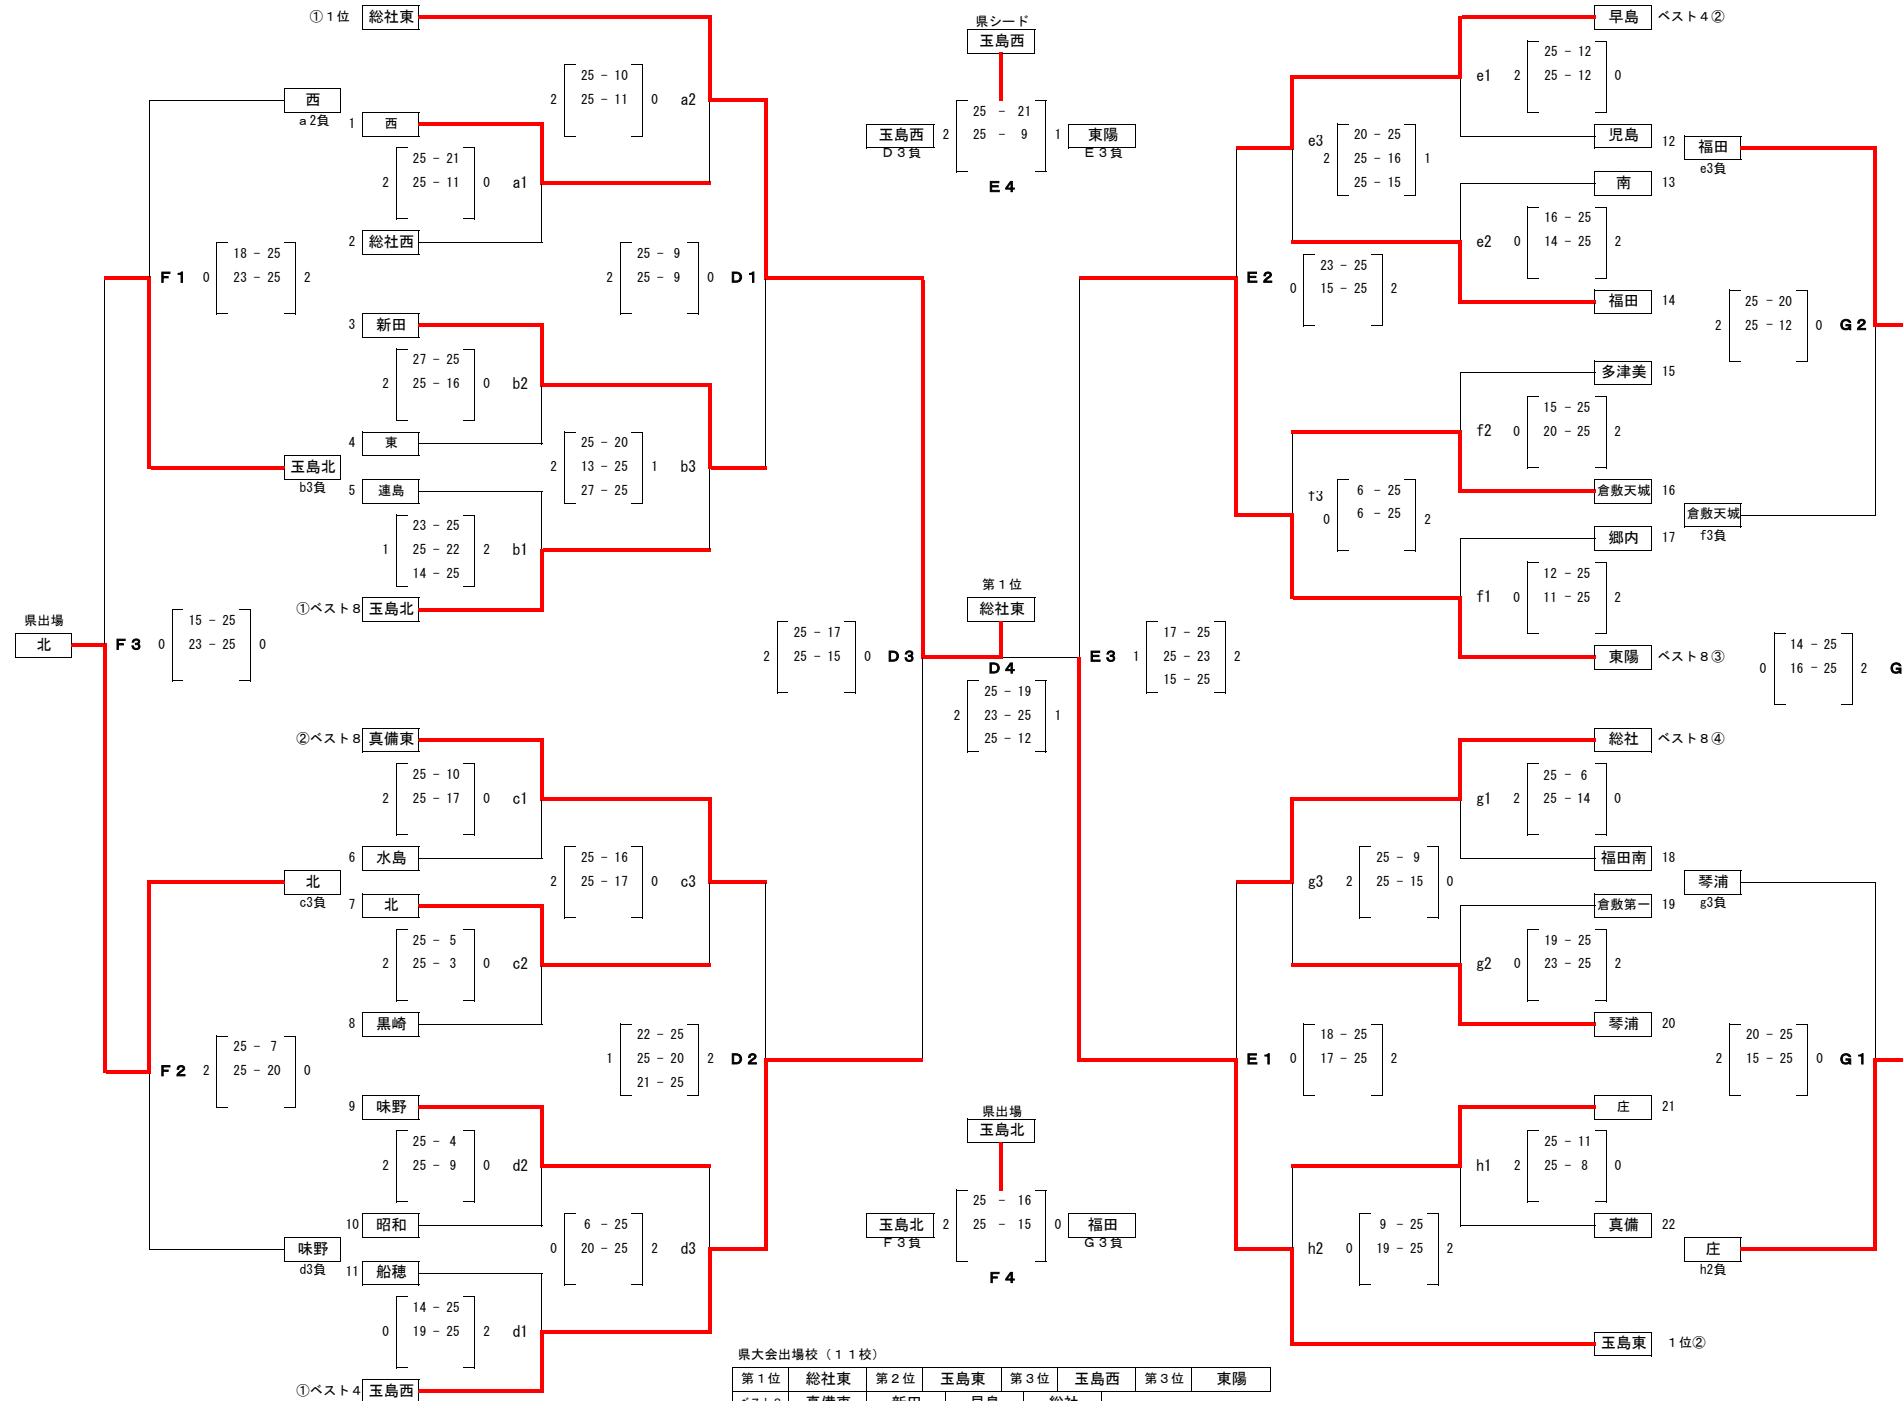

第 1 6 回 備 南 東 地 区 中 学 校 総 合 体 育 大 会 バ レ ー ボ ー ル 競 技
 女子会場 第 1 日 目 (6/18 土) a, b コー ト 総 社 東 中 学 校 c, d コー ト 真 備 東 中 学 校 e, f コー ト 福 田 中 学 校 g, h コー ト 福 田 南 中 学 校 第 2 日 目 (6/19 日) D, E コー ト 中 山 体 育 館 F, G コー ト 庄 中 学 校