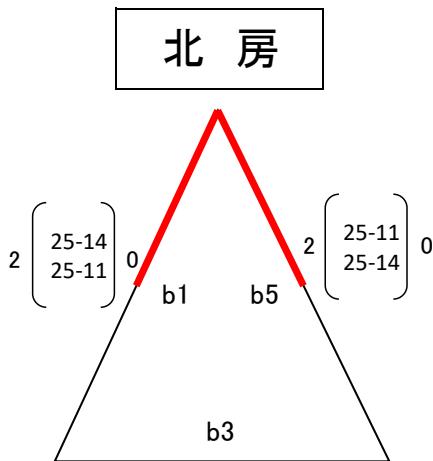

令和2年度岡山県中学校バレーボール大会 美作地区予選会

組み合わせ

使用球(女子:ミカサ)

<女子 1日目(予選リーグ)> 美咲町中央運動公園総合体育館

<Aゾーン>

<Bゾーン>

<Cゾーン>

<Dゾーン>

<Eゾーン>

<勝敗の決定について>
 ABC...勝率>セット率>得失点
 DE...勝率>直接対決>セット率>得失点
 A~Cゾーンは上位2チーム、
 D・Eゾーンは上位3チームが2日目進出

<生徒役員について>
 OA・B・Cゾーン...各ゾーンの空きチームから8名
 OD・Eゾーン
 ・b2...b4から4名ずつ
 ・b4...b2から4名ずつ
 ・b6...b5チームから4名ずつ
 ・c1...c2チームから4名ずつ
 ・c2...c1勝から8名
 ・c3...c2勝から8名
 ・c4...c3負から8名
 ・c5...c4負から8名