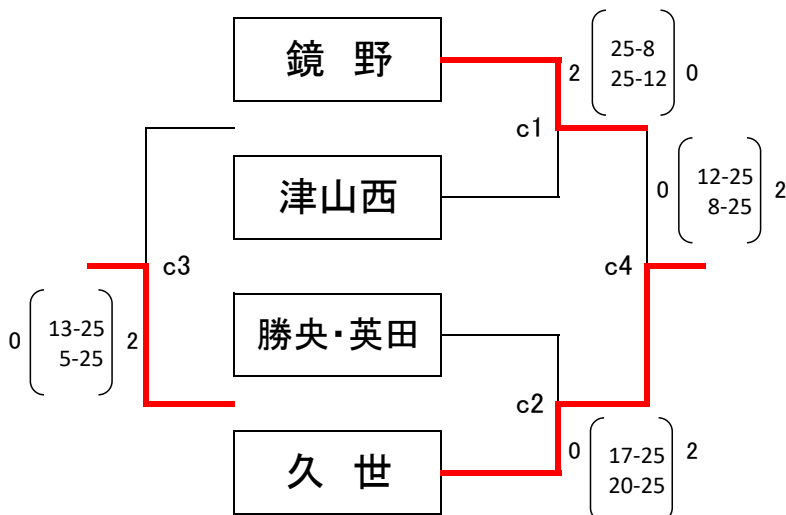

令和2年度岡山県中学校バレーボール大会 美作地区予選会

組み合わせ

使用球(女子:ミカサ)

<女子 1日目(予選リーグ)> 美咲町中央運動公園総合体育館

<Aゾーン>

<Bゾーン>

<Cゾーン>

<Dゾーン>

<Eゾーン>

<勝敗の決定について>
 ABC...勝率>セット率>得失点
 DE...勝率>直接対決>セット率>得失点
 A~Cゾーンは上位2チーム、
 D・Eゾーンは上位3チームが2日目進出

<生徒役員について>
 OA・B・Cゾーン...各ゾーンの空きチームから8名
 OD・Eゾーン
 ・b2...b4から4名ずつ
 ・b4...b2から4名ずつ
 ・b6...b5チームから4名ずつ
 ・c1...c2チームから4名ずつ
 ・c2...c1勝から8名
 ・c3...c2勝から8名
 ・c4...c3負から8名
 ・c5...c4負から8名