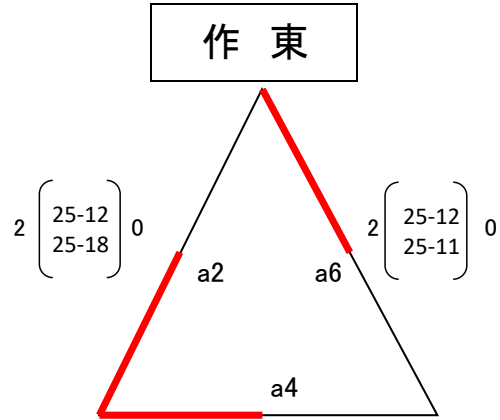

令和2年度岡山県中学校バレーボール大会 美作地区予選会

組み合わせ

使用球(女子:ミカサ)

<女子 1日目(予選リーグ)> 美咲町中央運動公園総合体育館

<Aゾーン>

<Bゾーン>

<Cゾーン>

<Dゾーン>

<Eゾーン>

<勝敗の決定について>
 ABC...勝率>セット率>得失点
 DE...勝率>直接対決>セット率>得失点
 A~Cゾーンは上位2チーム、
 D・Eゾーンは上位3チームが2日目進出

<生徒役員について>
 OA・B・Cゾーン...各ゾーンの空きチームから8名
 OD・Eゾーン
 ・b2...b4から4名ずつ
 ・b4...b2から4名ずつ
 ・b6...b5チームから4名ずつ
 ・c1...c2チームから4名ずつ
 ・c2...c1勝から8名
 ・c3...c2勝から8名
 ・c4...c3負から8名
 ・c5...c4負から8名