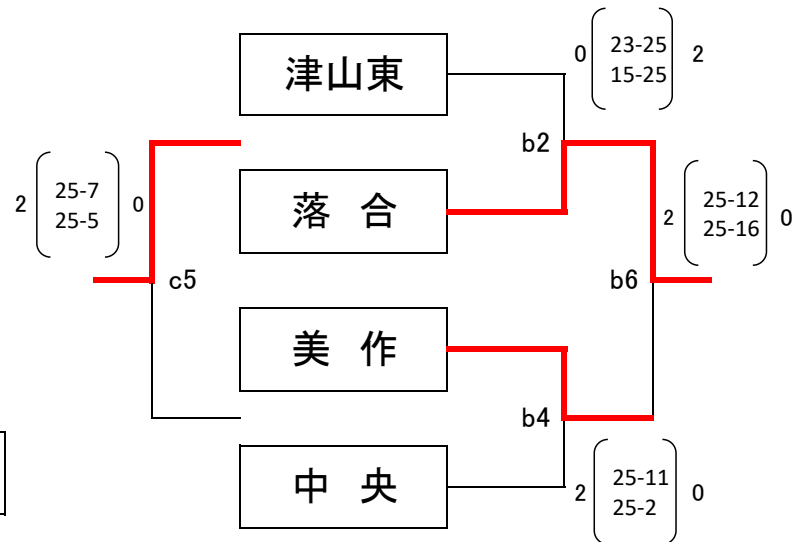

令和2年度岡山県中学校バレーボール大会 美作地区予選会

組み合わせ

使用球(女子:ミカサ)

<女子 1日目(予選リーグ)> 美咲町中央運動公園総合体育館

<Aゾーン>

<Bゾーン>

<Cゾーン>

<Dゾーン>

<Eゾーン>

<勝敗の決定について>
 ABC...勝率>セット率>得失点
 DE...勝率>直接対決>セット率>得失点
 A~Cゾーンは上位2チーム、
 D・Eゾーンは上位3チームが2日目進出

<生徒役員について>
 OA・B・Cゾーン...各ゾーンの空きチームから8名
 OD・Eゾーン
 ・b2...b4から4名ずつ
 ・b4...b2から4名ずつ
 ・b6...b5チームから4名ずつ
 ・c1...c2チームから4名ずつ
 ・c2...c1勝から8名
 ・c3...c2勝から8名
 ・c4...c3負から8名
 ・c5...c4負から8名