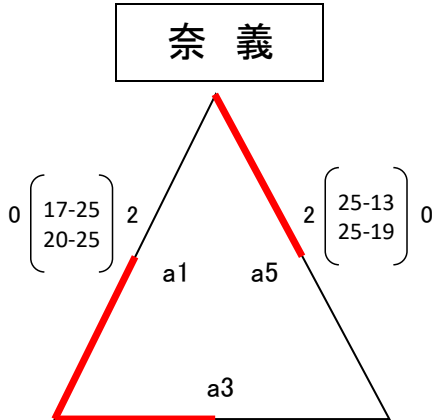

令和2年度岡山県中学校バレーボール大会 美作地区予選会

組み合わせ

使用球(女子:ミカサ)

<女子 1日目(予選リーグ)> 美咲町中央運動公園総合体育館

<Aゾーン>

<Bゾーン>

<Cゾーン>

<Dゾーン>

<Eゾーン>

<勝敗の決定について>
 ABC...勝率>セット率>得失点
 DE...勝率>直接対決>セット率>得失点
 A~Cゾーンは上位2チーム、
 D・Eゾーンは上位3チームが2日目進出

<生徒役員について>
 OA・B・Cゾーン...各ゾーンの空きチームから8名
 OD・Eゾーン
 ・b2...b4から4名ずつ
 ・b4...b2から4名ずつ
 ・b6...b5チームから4名ずつ
 ・c1...c2チームから4名ずつ
 ・c2...c1勝から8名
 ・c3...c2勝から8名
 ・c4...c3負から8名
 ・c5...c4負から8名