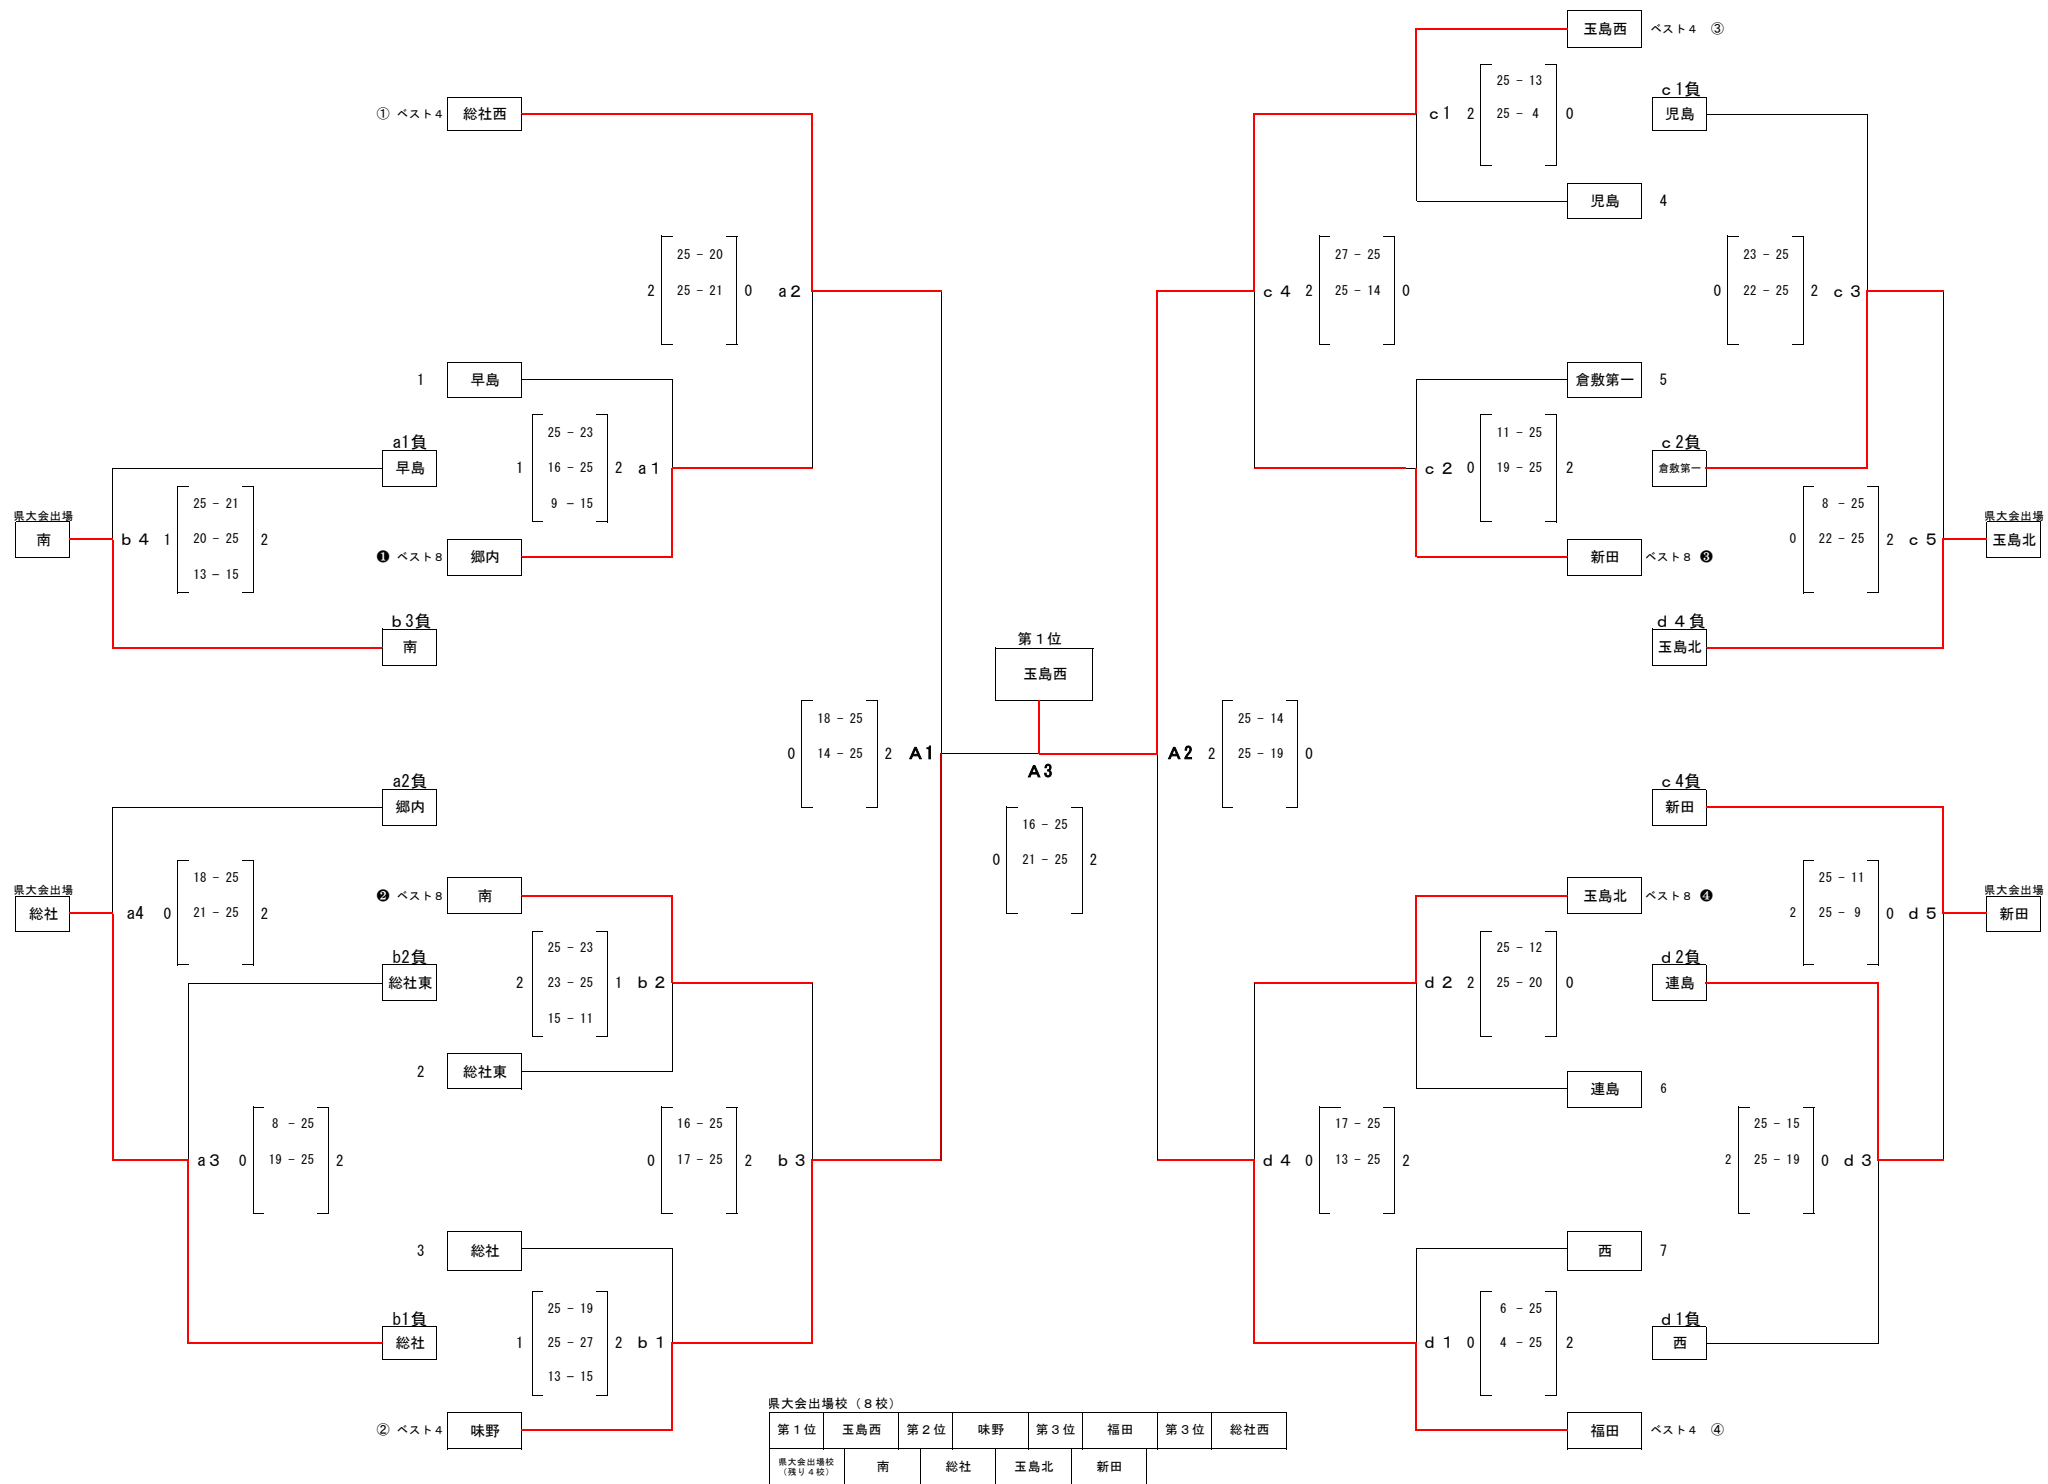

令和2年度備南東地区中学校新人体育大会バレーボール競技
 男子会場 第1日目(10/3土) a, bコート味野中学校 c, dコート中山体育館 第2日目(10/4日) Aコート中山体育館

県大会出場校 (8校)

第1位	玉島西	第2位	味野	第3位	福田	第3位	総社西
県大会出場校 (残り4校)	南	総社	玉島北	新田			

審判・生徒役員

第1日目 aコート		
9:00	第1試合	生徒役員 第2試合両者 審判 第2試合両者
10:00	第2試合	生徒役員 第1試合両者 審判 第1試合両者
11:00	第3試合	生徒役員 第2試合両者 審判 第2試合両者
12:00	第4試合	生徒役員 第3試合両者 審判 第2試合勝・第3試合負

第1日目 bコート

9:00	第1試合	生徒役員 第2試合両者 審判 第2試合両者
10:00	第2試合	生徒役員 第1試合両者 審判 第1試合両者
11:00	第3試合	生徒役員 a1負 審判 a1負
12:00	第4試合	生徒役員 b3勝 審判 b3勝

第1日目 c, dコート

9:00	第1試合	生徒役員 第2試合両者 審判 第2試合両者
10:00	第2試合	生徒役員 第1試合両者 審判 第1試合両者
11:00	第3試合	生徒役員 第4試合両者 審判 第4試合両者
12:00	第4試合	生徒役員 第3試合両者 審判 第3試合両者
13:00	第5試合	生徒役員 第4試合勝 審判 第3試合負・第4試合勝

第2日目 Aコート (中山体育館)

9:00	第1試合	生徒役員 第2試合両者 審判 第2試合両者
10:00	第2試合	生徒役員 第1試合両者 審判 第1試合両者
11:00	第3試合	生徒役員 第1, 2試合両者 審判 第1, 2試合両者
12:00		

第1日目 a, bコート	会場責任者	競技委員長	総務委員長	審判委員長	審判各校監督
第1日目 c, dコート	会場責任者	競技委員長	総務委員長	審判委員長	審判各校監督
第2日目	会場責任者	競技委員長	総務委員長	審判委員長	審判各校監督