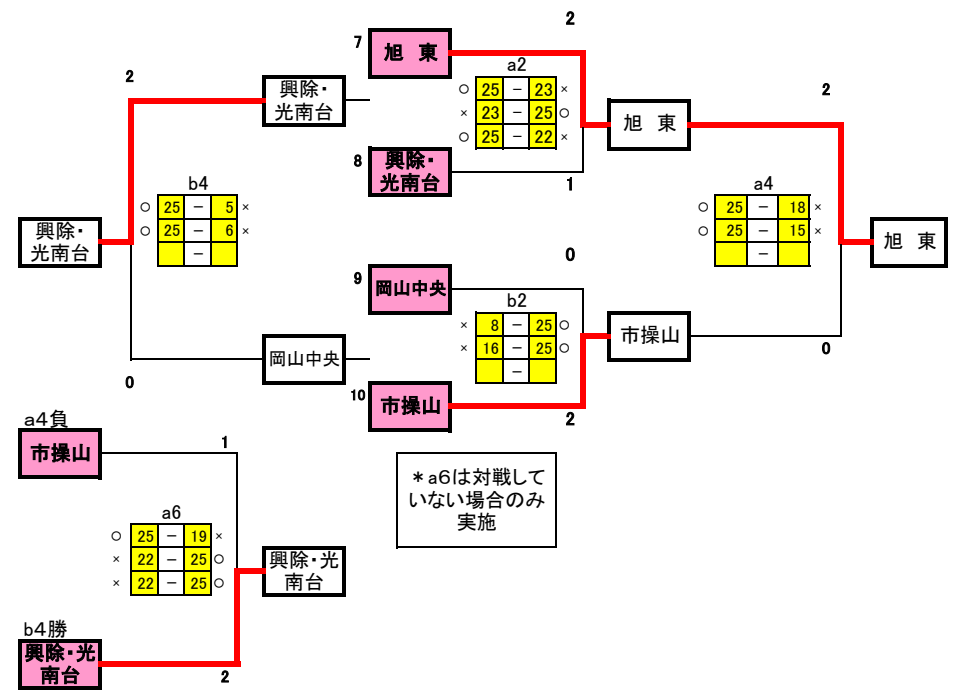

第31回 春中備前西地区予選会 予選グループ戦 (2/8) 会場:岡山市立岡山中央中学校

I 組

	桑田	アリアーレ岡山	京山	勝	得セット	失セット	セット率	得点	失点	得点率	順位
1	桑田	a1	○	1	2	2	1	87	80	1.09	2
		0	○ 25 - 19 × × 18 - 25 ○								
2	アリアーレ岡山	a1	○	2	4	0	4	100	57	1.75	1
		2	○ 25 - 19 × ○ 25 - 18 ×								
3	京山	a3	×	0	0	4	0	50	100	0.5	3
		0	× 19 - 25 ○ × 11 - 25 ○								

予選グループ戦結果

	I 組	II 組	III 組
1位	アリアーレ岡山	東山	旭東
2位	桑田	日比	興除・光南台
3位	京山	高松	市操山
4位			岡山中央

1日目生徒役員 上段 対戦カード 下段 生徒役員

	aコート	bコート
第1試合	1-2 3	4-5 6
第2試合	7-8 2	9-10 5
第3試合	1-3 a2勝	4-6 b2負
第4試合	a2勝-b2勝 1	a2負-b2負 4
第5試合	2-3 b2勝	5-6 a2負
第6試合	a4負-b4勝 a4勝	

※第3試合と第4試合の間は30分開ける  
※連続試合は20分開ける。

II 組

	東山	高松	日比	勝	得セット	失セット	セット率	得点	失点	得点率	順位
4	東山	b1	○	2	4	0	4	100	45	2.22	1
		2	○ 25 - 11 × ○ 25 - 14 ×								
5	高松	b1	×	0	0	4	0	63	100	0.63	3
		0	× 11 - 25 ○ × 14 - 25 ○								
6	日比	b3	×	1	2	2	1	70	88	0.8	2
		0	× 10 - 25 ○ × 10 - 25 ○								

III 組

\* 全チーム2日目に進出  
\* 各組上位2チームは春中本戦への出場権を得る