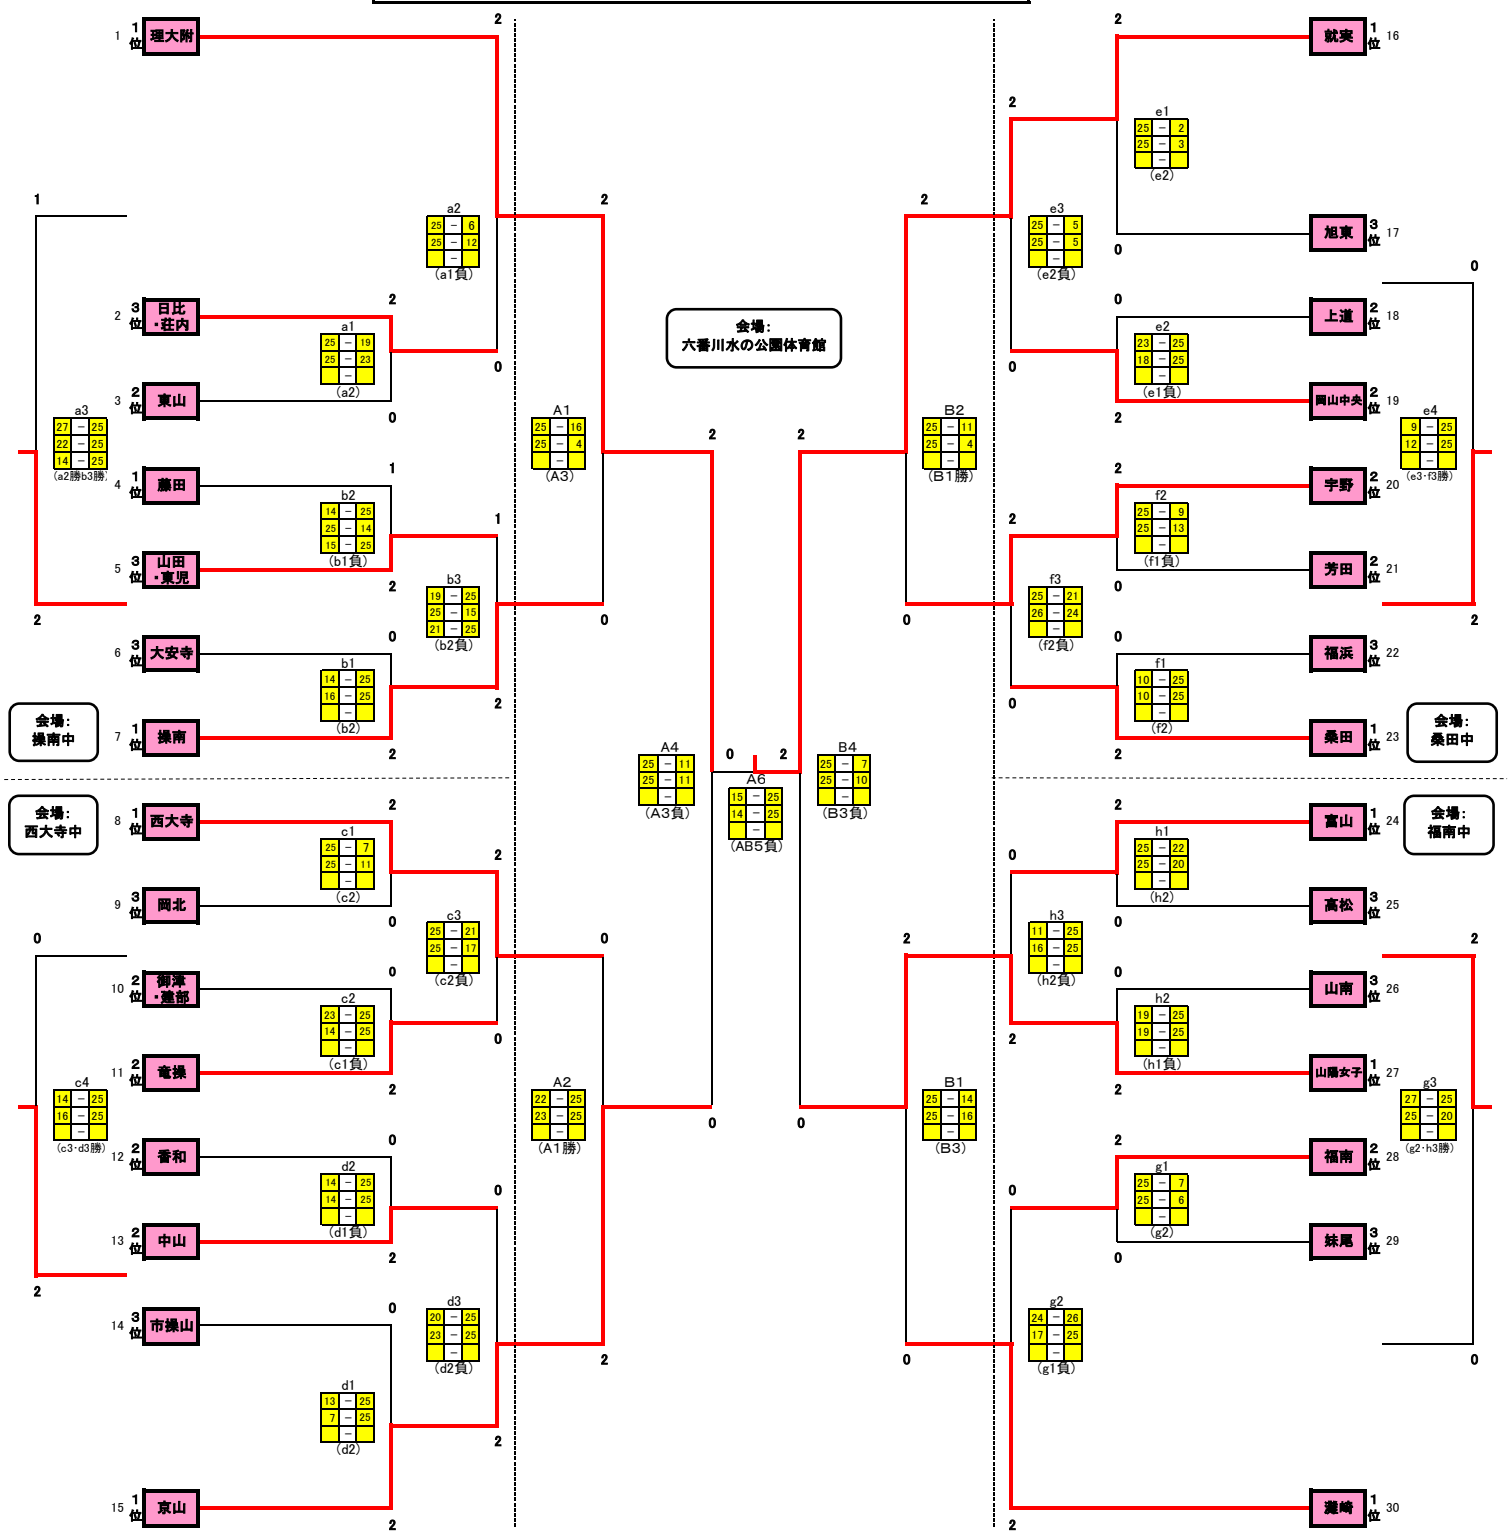

備前西地区中学校秋季大会 女子決勝トーナメント(10/12、13)

最終結果(地区代表)

1位	就実
2位	理大附
3位	山陽女子
	京山
代表	操南
	西大寺
	桑田
	宇野