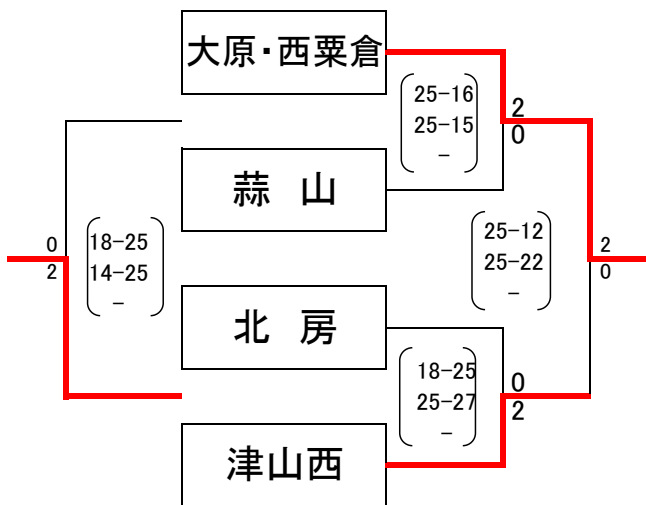

<Cゾーン>