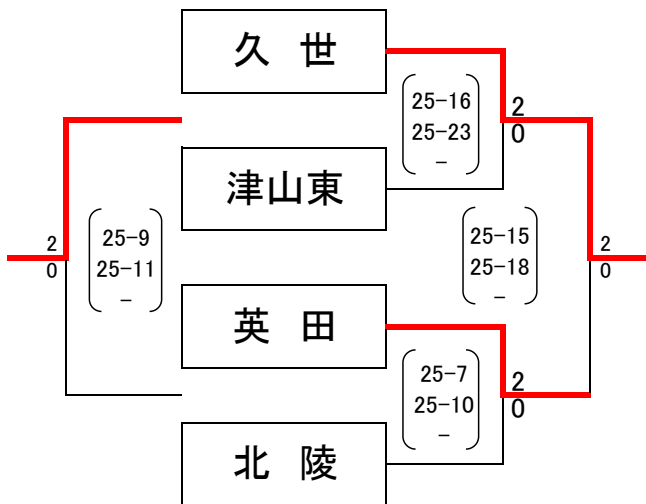

令和元年度岡山県中学校バレーボール大会 美作地区予選会

組み合わせ

使用球(女子:モルテン)

<女子 1日目(予選リーグ)> 美咲町中央運動公園総合体育館

<Aゾーン>