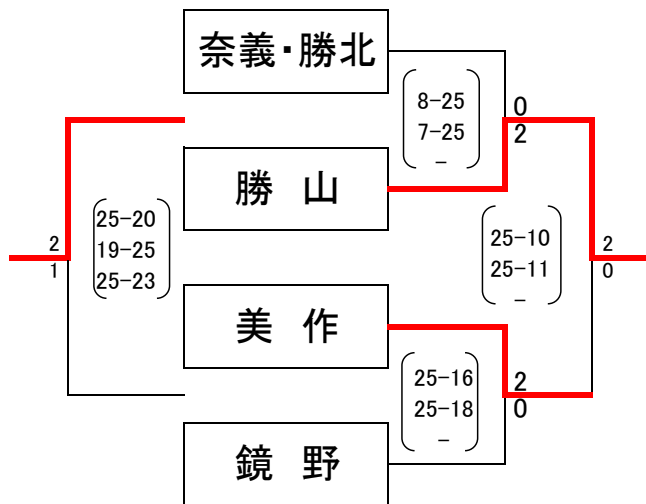

<Bゾーン>