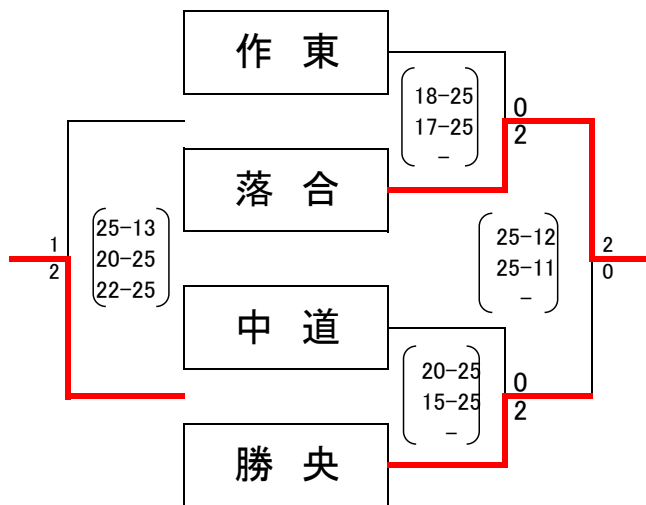

<Dゾーン>

<2日目進出について>
各ゾーンの上位3チーム

<生徒役員について>

- ・a1,b1,はa3,b3のチームから5名ずつ
- ・c1はc2のチームから5名ずつ
- ・a2,b2,c2は前試合の負けチームから10名
- ・a3,b3,c3は前試合の勝ちチームから10名
- ・a4,b4,c4は前試合の勝ちチームから10名
- ・a5,b5,c5は前試合の負けチームから10名
- ・a6はa5の負けチームから10名