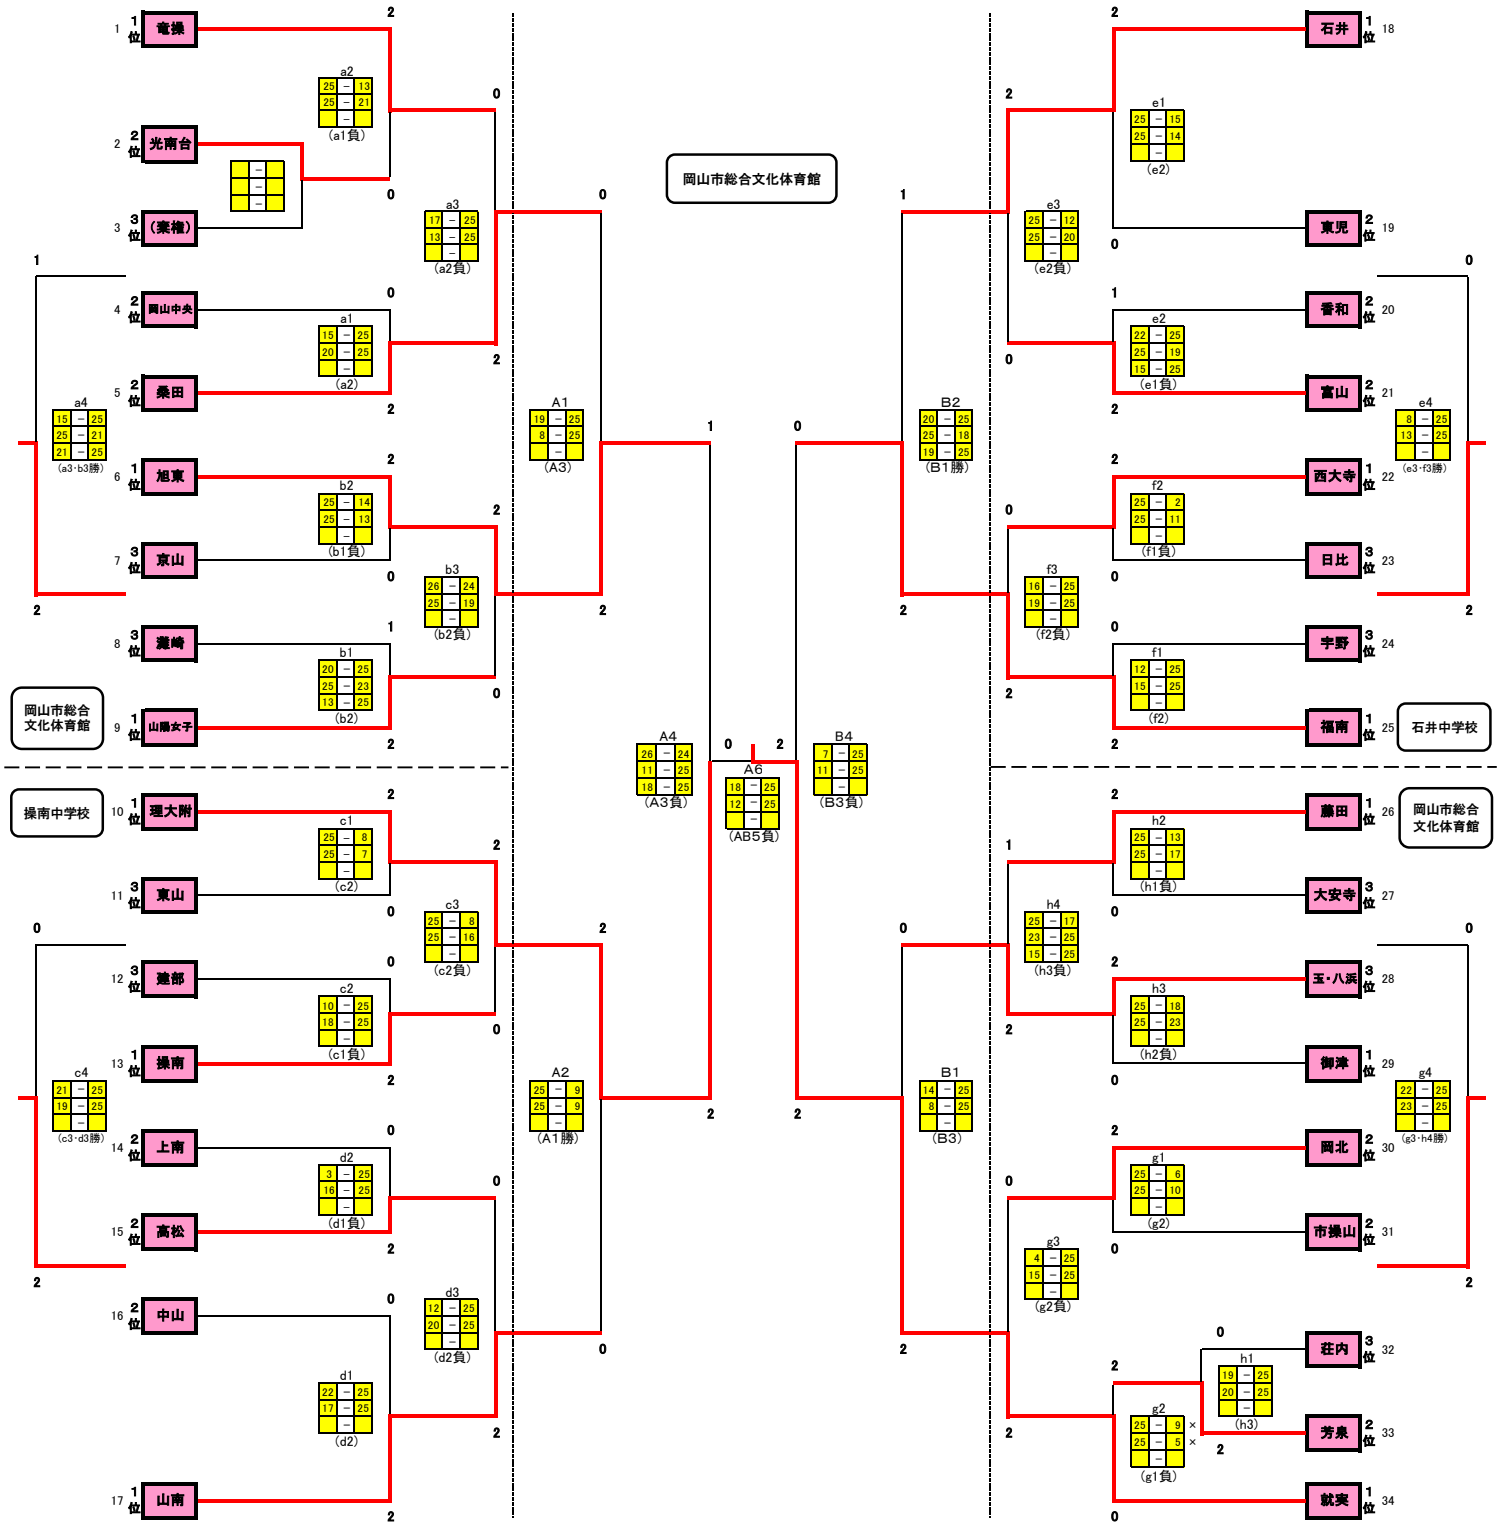

備前西地区中学校秋季体育大会 女子決勝トーナメント(10/13、14)

最終結果(地区代表)

1位	就実
2位	理大附属
3位	旭東
代表	福南
代表	桑田
代表	山陽女子
代表	玉・八浜
代表	石井