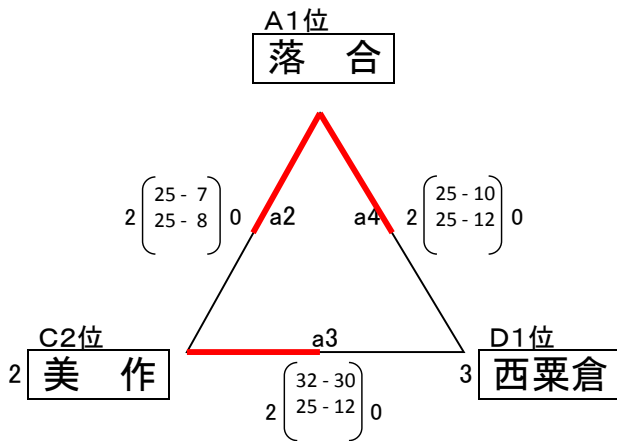

平成30年度岡山県中学校バレーボール大会 美作地区予選会

<女子 2日目(決勝リーグ)> 美咲町中央運動公園総合体育館

使用球(女子:ミカサ)

<Gゾーン>