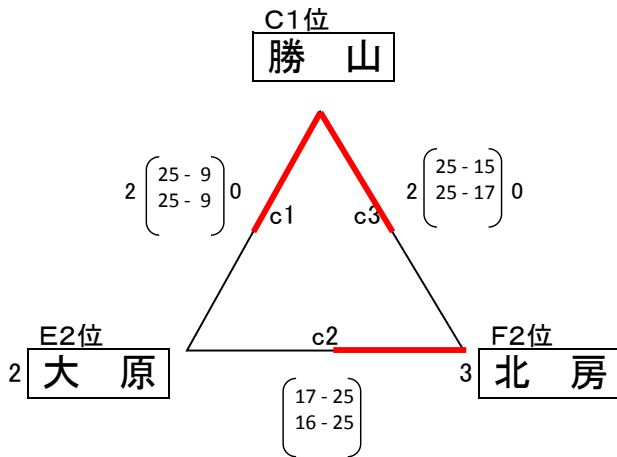

<Iゾーン>