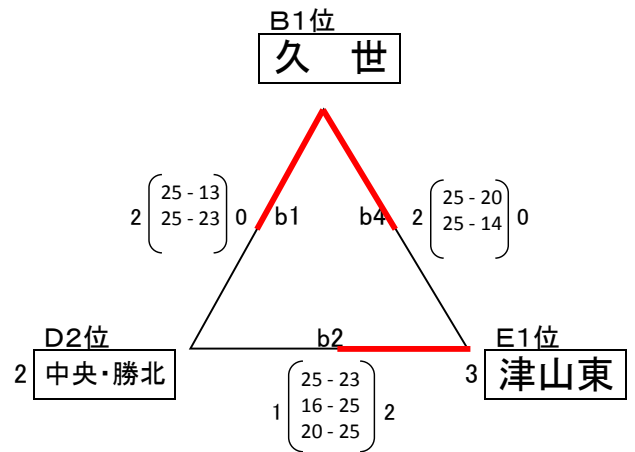

<Hゾーン>