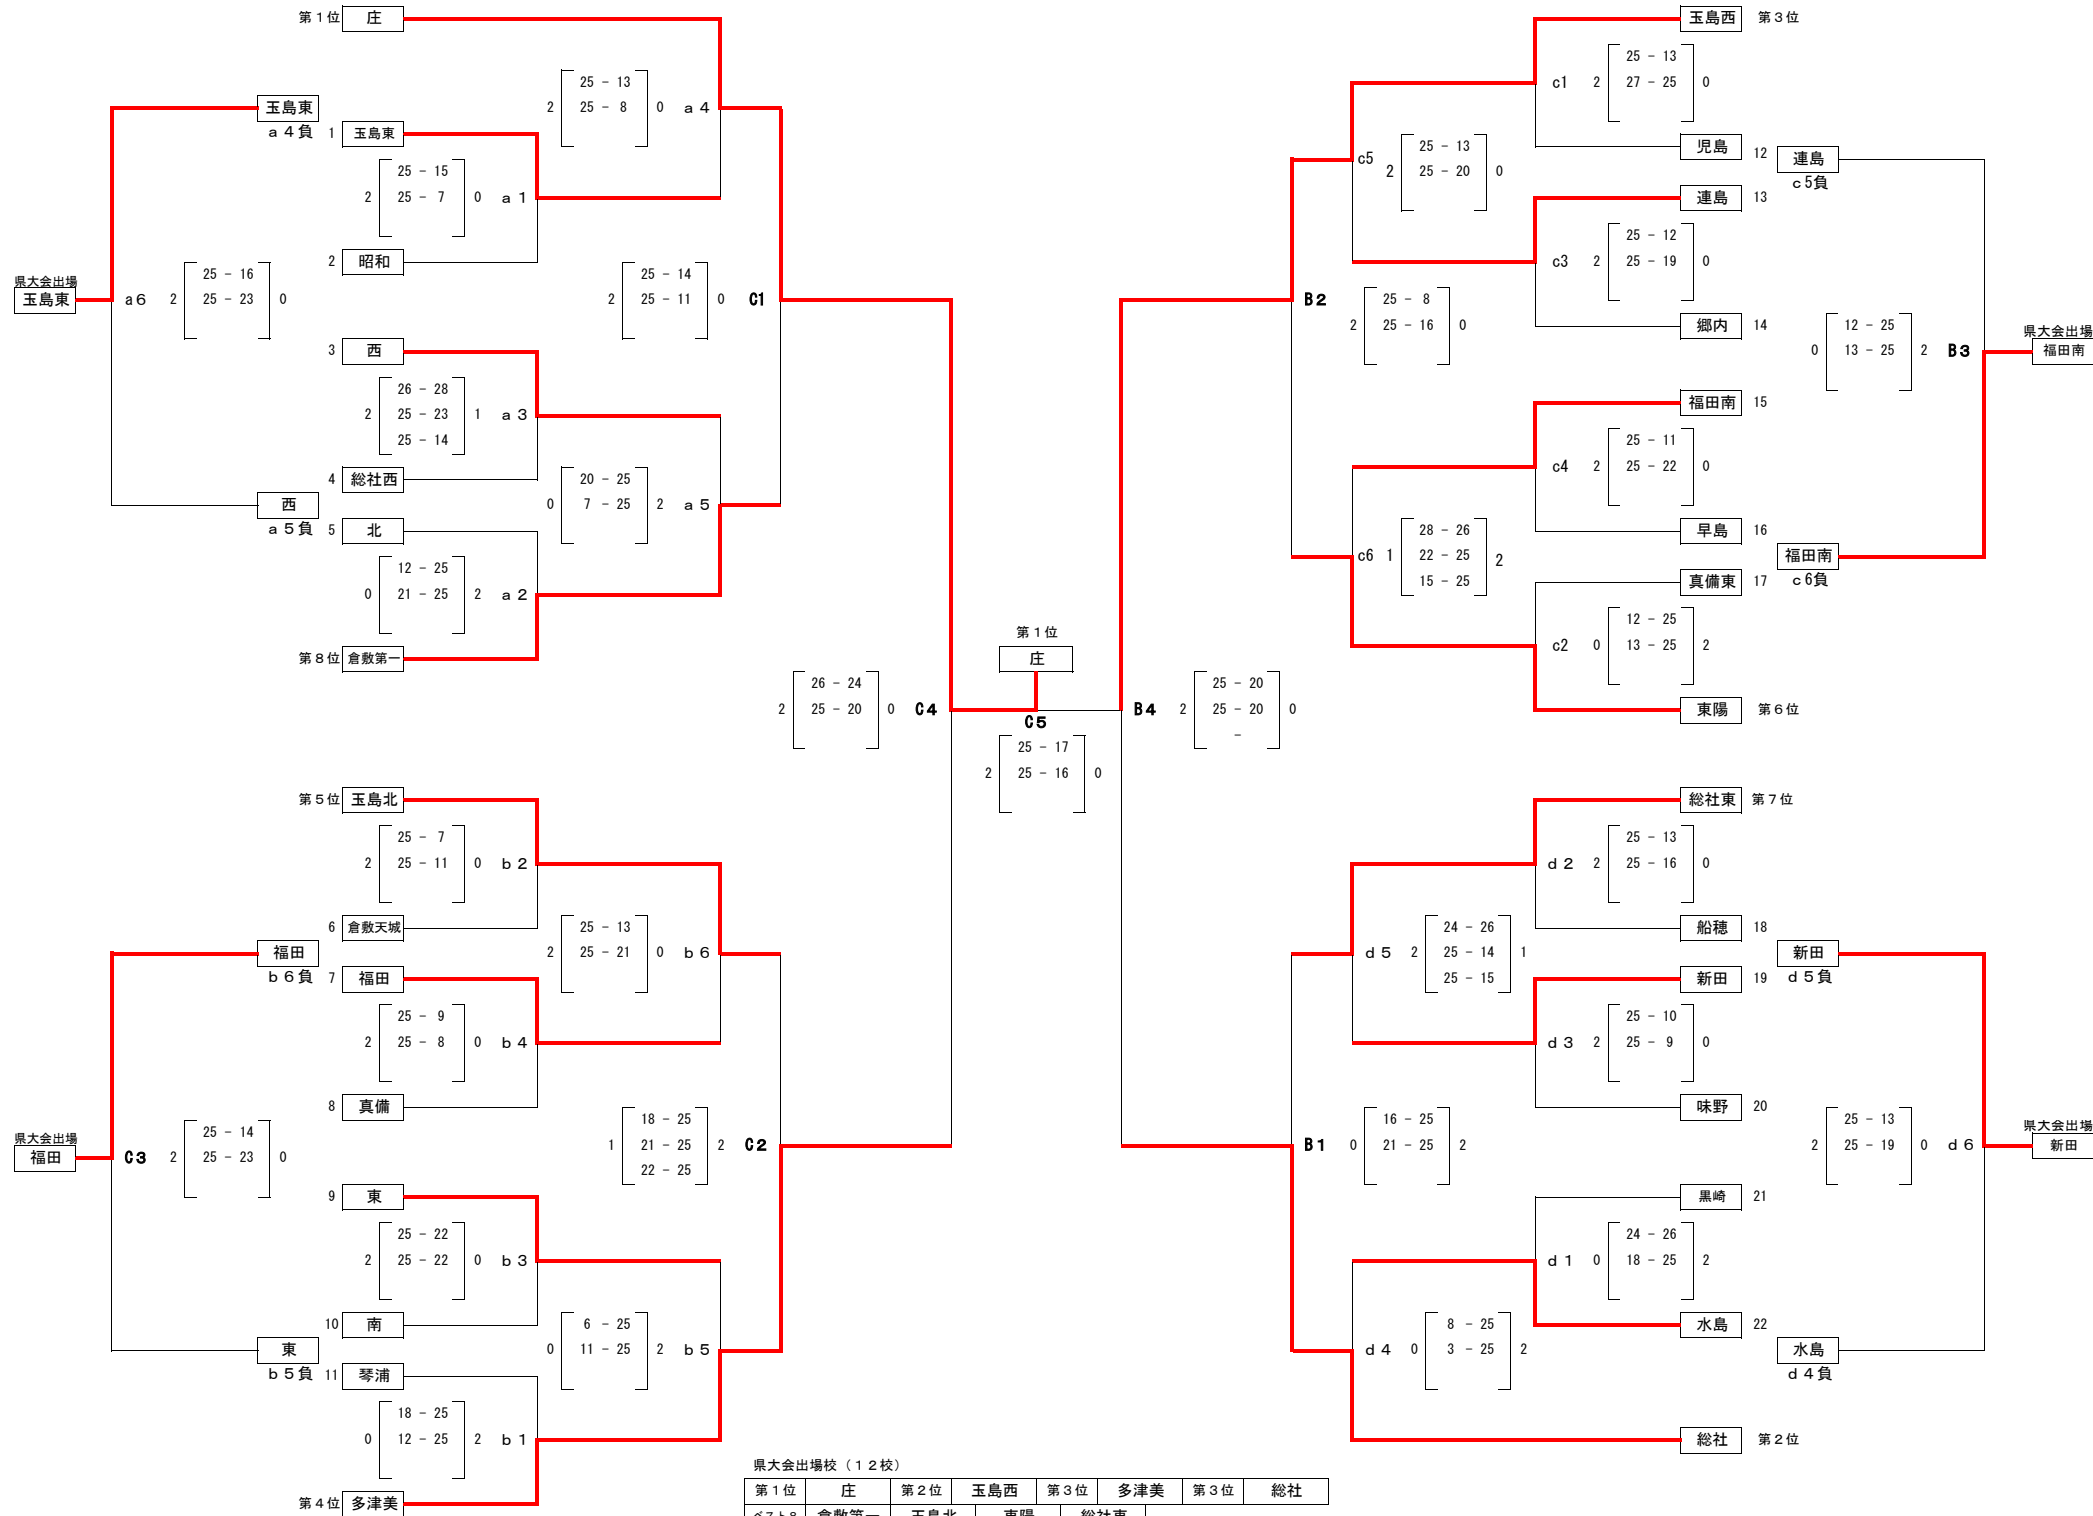

平成30年度備南東地区中学校総合体育大会バレーボール競技
 女子会場 第1日目(6/16土) a, bコート 東中学校 c, dコート 福田南中学校 第2日目(6/17日) B, Cコート 中山体育館

第1日目 a, dコート

9:30	第1試合	生徒役員	第3試合両者
		審判	第3試合両者
10:30	第2試合	生徒役員	第1試合両者
		審判	第1試合両者
11:30	第3試合	生徒役員	第2試合両者
		審判	第2試合両者
12:30	第4試合	生徒役員	第5試合両者
		審判	第5試合両者
13:30	第5試合	生徒役員	第4試合両者
		審判	第4試合両者
14:30	第6試合	生徒役員	第4, 5試合勝
		審判	第4, 5試合勝

第1日目 b, cコート

9:30	第1試合	生徒役員	第3試合両者
		審判	第3試合両者
10:30	第2試合	生徒役員	第4試合両者
		審判	第4試合両者
11:30	第3試合	生徒役員	第1試合両者
		審判	第1試合両者
12:30	第4試合	生徒役員	第2試合両者
		審判	第2試合両者
13:30	第5試合	生徒役員	第6試合両者
		審判	第6試合両者
14:30	第6試合	生徒役員	第5試合両者
		審判	第5試合両者