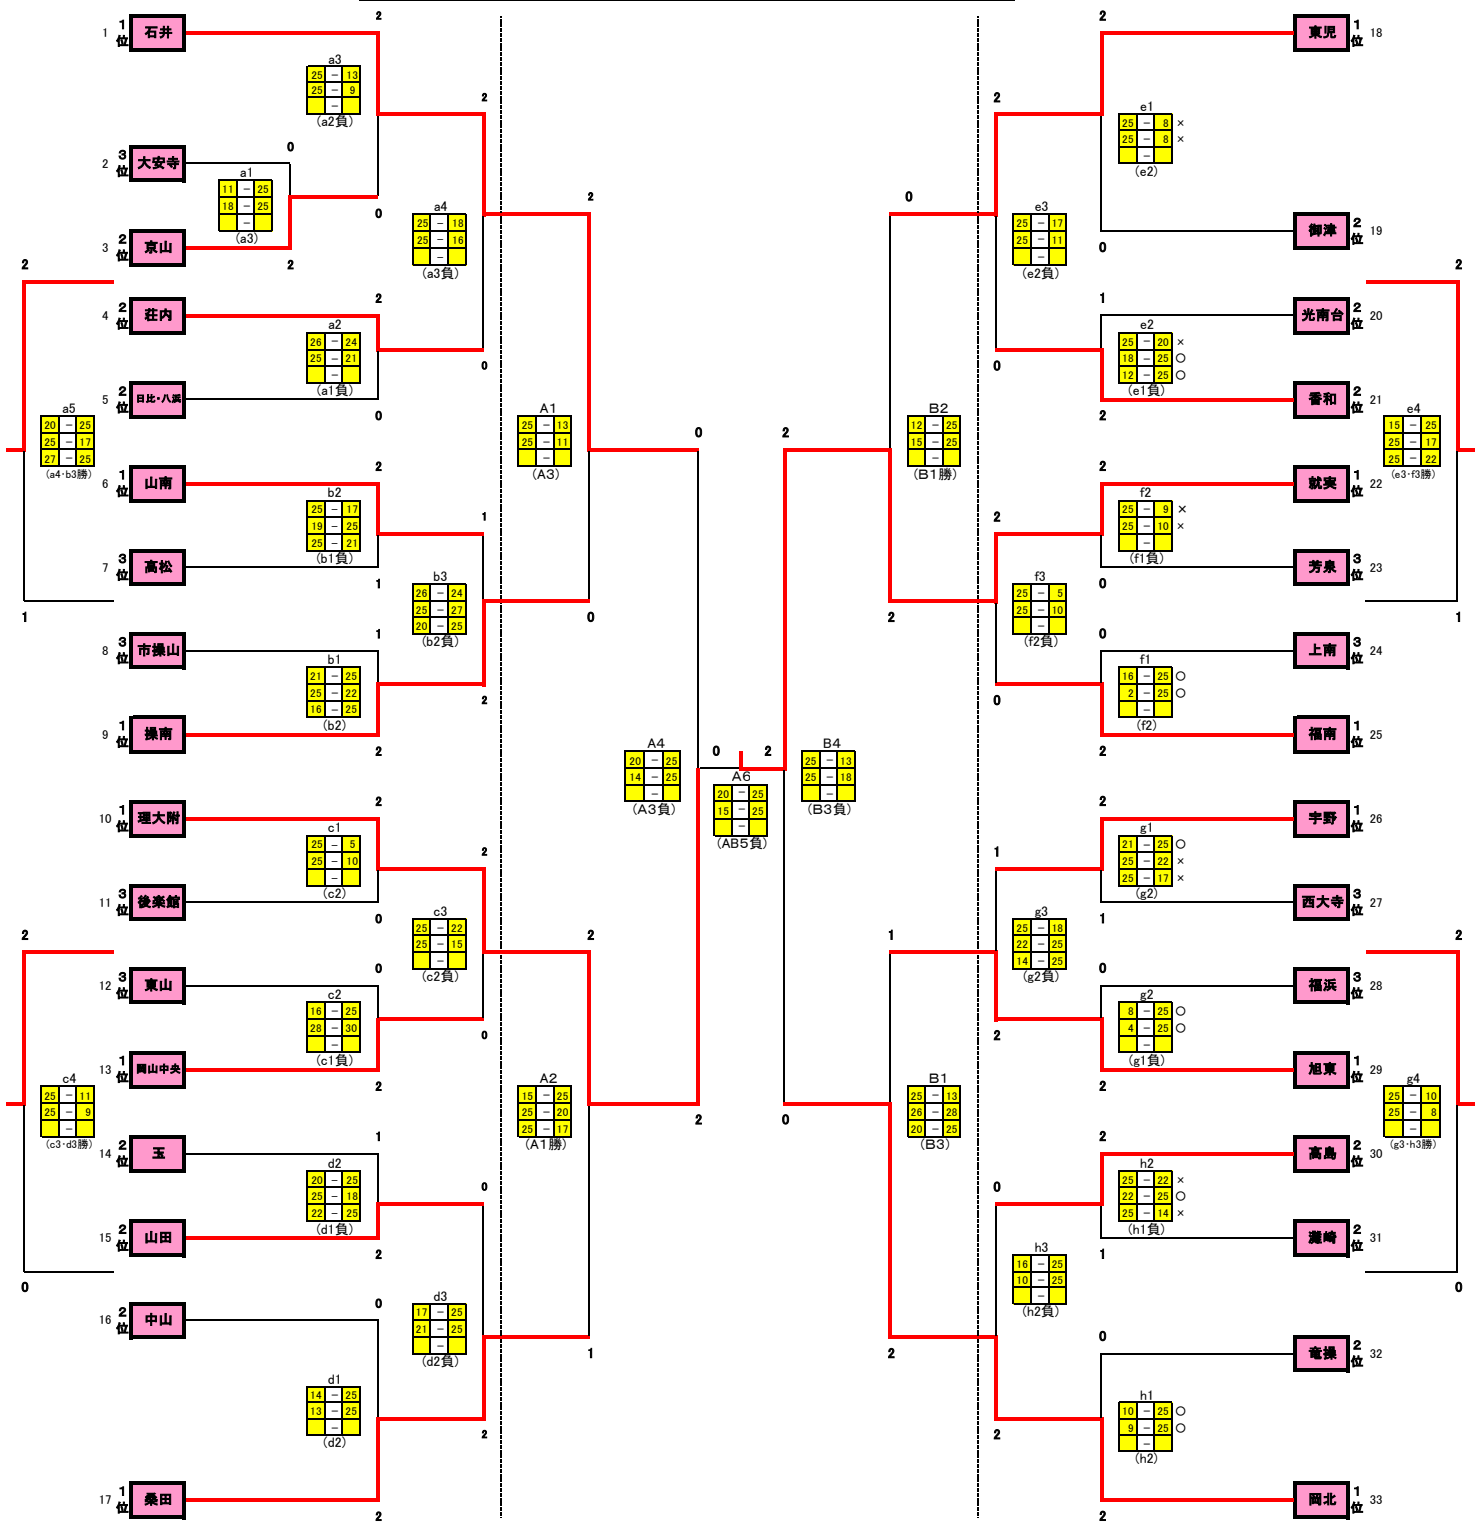

備前西地区中学校秋季大会 女子決勝トーナメント(10/8、9)

最終結果(地区代表)

1位	就実
2位	理大附属
3位	石井
代表	岡北
	岡山中央
	桑田
	旭東
	東児