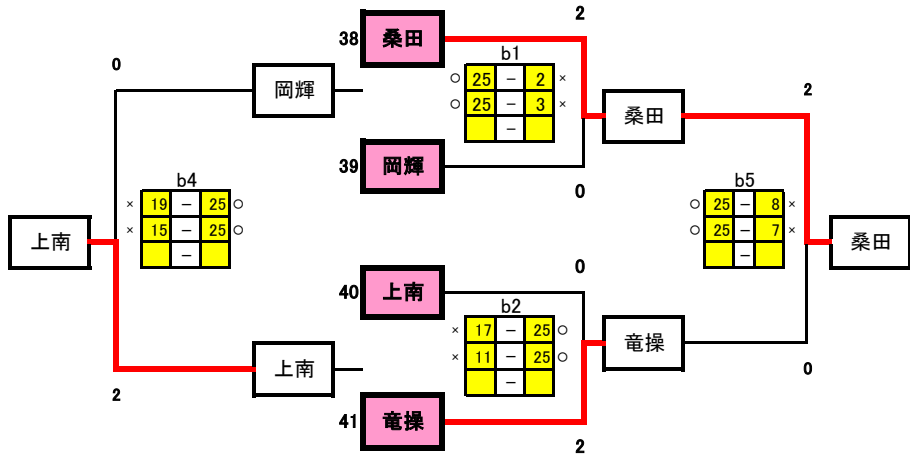

※第3試合と第4試合の間は30分開ける

備前西地区大会 女子予選グループ戦 (10/2) 会場Ⅲ:高島中学校

7組

8組

9組

	高松	福南	山田	勝	失セット	セット率	得点	失点	得点率	順位	
31 高松		○	×	1	2	3	0.7	103	108	0.95	3
32 福南	×		○	1	3	2	1.5	108	105	1.03	1
33 山田	○	×		1	2	2	1	91	89	1.02	2

予選グループ戦結果

	7組	8組	9組
1位	宇野	岡山中央	福南
2位	高島	京山	山田
3位	東山	西大寺	高松
4位	興除	御南	

1日目生徒役員 上対戦カード 下生徒役員

	aコート	bコート
第1試合	31-32 a3	27-28 33
第2試合	23-24 31	29-30 b1負
第3試合	25-26 a2負	32-33 b2負
第4試合	a2負-a3負 a2勝	b1負-b2負 b1勝
第5試合	31-33 32	b1勝-b2勝 b4勝
第6試合	a2勝-a3勝 a4勝	

※第3試合と第4試合の間は30分開ける

10組

11組

12組

	東児	藤田	光南台	勝	失セット	セット率	得点	失点	得点率	順位	
42 東児	○	○	○	2	4	0	4	100	26	3.85	1
43 藤田	×	○	×	0	0	4	0	37	100	0.37	3
44 光南台	×	○	○	1	2	1	65	76	0.86	2	

予選グループ戦結果

	10組	11組	12組
1位	理大附	桑田	東児
2位	香和	竜操	光南台
3位	芳泉	上南	藤田
4位	県操山	岡輝	