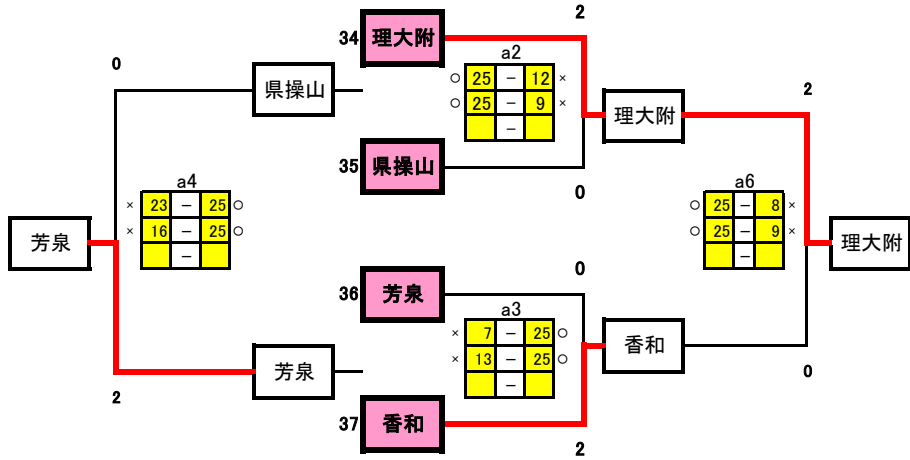

10組

11組

12組

	東児	藤田	光南台	勝	失セット	セット率	得点	失点	得点率	順位	
42 東児	○	○	○	2	4	0	4	100	26	3.85	1
43 藤田	×	○	×	0	0	4	0	37	100	0.37	3
44 光南台	×	○	○	1	2	1	65	76	0.86	2	

予選グループ戦結果

	10組	11組	12組
1位	理大附	桑田	東児
2位	香和	竜操	光南台
3位	芳泉	上南	藤田
4位	県操山	岡輝	

1日目生徒役員 上対戦カード 下生徒役員

	aコート	bコート
第1試合	42-43 a3	38-39 44
第2試合	34-35 42	40-41 b1負
第3試合	37-38 a2負	44-45 b2負
第4試合	a2負-a3負 a2勝	b1負-b2負 b1勝
第5試合	42-44 43	b1勝-b2勝 b4勝
第6試合	a2勝-a3勝 a4勝	

※第3試合と第4試合の間は30分開ける