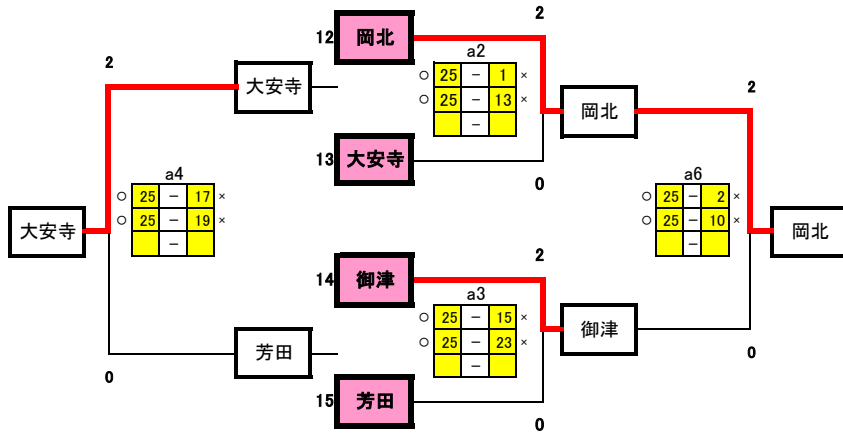

備前西地区大会 女子予選グループ戦 (10/2) 会場 I : 富山中学校

1組

2組

3組

	就実	瀬崎	富山	勝	負	セット率	得点	失点	得点率	順位	
9 就実		○	○	2	4	0	4	100	29	3.45	1
10 瀬崎	x		○	1	2	2	1	62	91	0.68	2
11 富山	x	x		0	0	4	0	58	100	0.58	3

予選グループ戦結果

	1組	2組	3組
1位	山南	旭東	就実
2位	日比・八浜	荘内	瀬崎
3位	福浜	市操山	富山
4位	妹尾	上道	

1日目生徒役員 上対戦カード 下生徒役員

	aコート	bコート
第1試合	9-10 a3	5-6 i1
第2試合	1-2 9	7-8 b1負
第3試合	3-4 a2負	10-11 b2負
第4試合	a2負-a3負 a2勝	b1負-b2負 b1勝
第5試合	9-11 10	b1勝-b2勝 b4勝
第6試合	a2勝-a3勝 a4勝	

※第3試合と第4試合の間は30分開ける

4組

6組

	石井	中山	福田	勝	失セット	セット率	得点	失点	得点率	順位
20 石井		○	○	2	4	0.4	100	44	2.27	1
21 中山	x		○	1	2	0.2	77	68	1.13	2
22 福田	x	x		0	0	0.0	35	100	0.35	3

※第3試合と第4試合の間は30分開ける

備前西地区大会 女子予選グループ戦 (10/2) 会場Ⅲ:高島中学校

7組

8組

9組

	高松	福南	山田	勝	失セット	セット率	得点	失点	得点率	順位	
31 高松		○	×	1	2	3	0.7	103	108	0.95	3
32 福南	×		○	1	3	2	1.5	108	105	1.03	1
33 山田	○	×		1	2	2	1	91	89	1.02	2

予選グループ戦結果