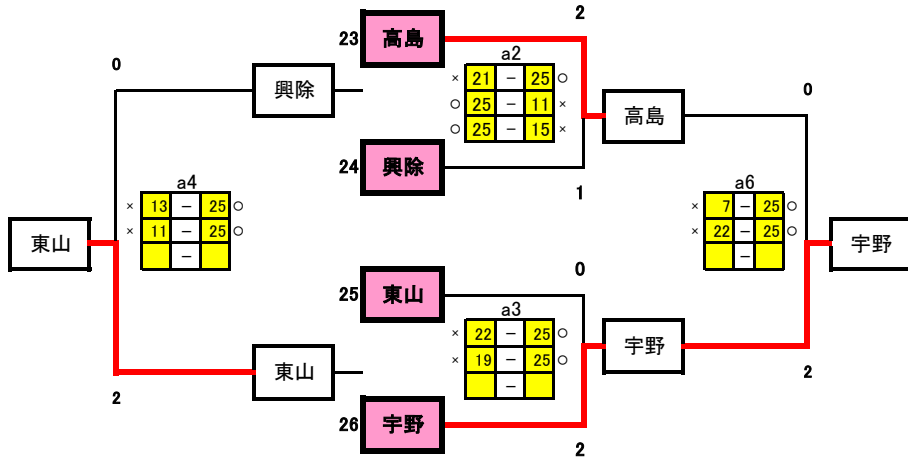

1日目生徒役員 上対戦カード 下生徒役員

	aコート	bコート
第1試合	9-10 a3	5-6 i1
第2試合	1-2 9	7-8 b1負
第3試合	3-4 a2負	10-11 b2負
第4試合	a2負-a3負 a2勝	b1負-b2負 b1勝
第5試合	9-11 10	b1勝-b2勝 b4勝
第6試合	a2勝-a3勝 a4勝	

※第3試合と第4試合の間は30分開ける

4組

6組

	石井	中山	福田	勝	失セット	セット率	得点	失点	得点率	順位
20 石井		○	○	2	4	0.4	100	44	2.27	1
21 中山	x		○	1	2	0.2	77	68	1.13	2
22 福田	x	x		0	0	0.0	35	100	0.35	3

5組

予選グループ戦結果

	4組	5組	6組
1位	岡北	操南	石井
2位	御津	玉	中山
3位	大安寺	後楽館	福田
4位	芳田	岡大附	

1日目生徒役員 上対戦カード 下生徒役員

	aコート	bコート
第1試合	20-21 a3	16-17 45
第2試合	12-13 20	18-19 b1負
第3試合	14-15 a2負	21-22 b2負
第4試合	a2負-a3負 a2勝	b1負-b2負 b1勝
第5試合	20-22 21	b1勝-b2勝 b4勝
第6試合	a2勝-a3勝 a4勝	

※第3試合と第4試合の間は30分開ける

備前西地区大会 女子予選グループ戦 (10/2) 会場Ⅲ:高島中学校

7組

8組

9組

	高松	福南	山田	勝	失セット	セット率	得点	失点	得点率	順位	
31 高松		○	×	1	2	3	0.7	103	108	0.95	3
32 福南	×		○	1	3	2	1.5	108	105	1.03	1
33 山田	○	×		1	2	2	1	91	89	1.02	2

予選グループ戦結果