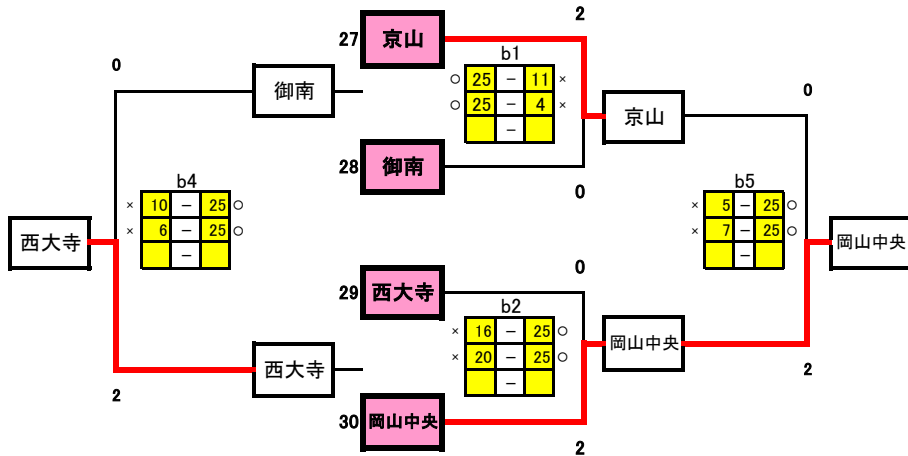

1日目生徒役員 上対戦カード 下生徒役員

	aコート	bコート
第1試合	9-10 a3	5-6 i1
第2試合	1-2 9	7-8 b1負
第3試合	3-4 a2負	10-11 b2負
第4試合	a2負-a3負 a2勝	b1負-b2負 b1勝
第5試合	9-11 10	b1勝-b2勝 b4勝
第6試合	a2勝-a3勝 a4勝	

※第3試合と第4試合の間は30分開ける

4組

6組

	石井	中山	福田	勝	失セット	セット率	得点	失点	得点率	順位
20 石井		○	○	2	4	0.4	100	44	2.27	1
21 中山	x		○	1	2	0.2	77	68	1.13	2
22 福田	x	x		0	0	0.0	35	100	0.35	3

5組

予選グループ戦結果

	4組	5組	6組
1位	岡北	操南	石井
2位	御津	玉	中山
3位	大安寺	後楽館	福田
4位	芳田	岡大附	

1日目生徒役員 上対戦カード 下生徒役員

	aコート	bコート
第1試合	20-21 a3	16-17 45
第2試合	12-13 20	18-19 b1負
第3試合	14-15 a2負	21-22 b2負
第4試合	a2負-a3負 a2勝	b1負-b2負 b1勝
第5試合	20-22 21	b1勝-b2勝 b4勝
第6試合	a2勝-a3勝 a4勝	

※第3試合と第4試合の間は30分開ける

備前西地区大会 女子予選グループ戦 (10/2) 会場Ⅲ:高島中学校

7組

8組

9組

	高松	福南	山田	勝	失セット	セット率	得点	失点	得点率	順位	
31 高松		○	×	1	2	3	0.7	103	108	0.95	3
32 福南	×		○	1	3	2	1.5	108	105	1.03	1
33 山田	○	×		1	2	2	1	91	89	1.02	2

予選グループ戦結果