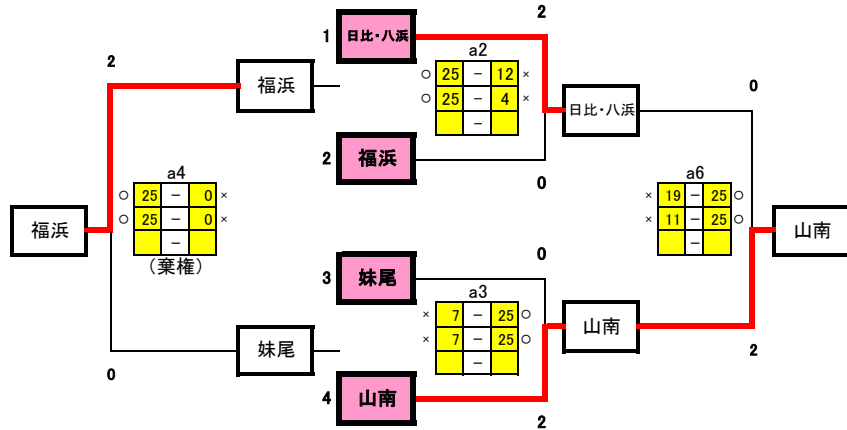

備前西地区大会 女子予選グループ戦 (10/2) 会場 I : 富山中学校

1組

2組

3組

	就実	瀬崎	富山	勝	負	セット率	得点	失点	得点率	順位	
9 就実		○	○	2	4	0	4	100	29	3.45	1
10 瀬崎	x		○	1	2	2	1	62	91	0.68	2
11 富山	x	x		0	0	4	0	58	100	0.58	3

予選グループ戦結果

	1組	2組	3組
1位	山南	旭東	就実
2位	日比・八浜	荘内	瀬崎
3位	福浜	市操山	富山
4位	妹尾	上道	

1日目生徒役員 上対戦カード 下生徒役員

	aコート	bコート
第1試合	9-10 a3	5-6 i1
第2試合	1-2 9	7-8 b1負
第3試合	3-4 a2負	10-11 b2負
第4試合	a2負-a3負 a2勝	b1負-b2負 b1勝
第5試合	9-11 10	b1勝-b2勝 b4勝
第6試合	a2勝-a3勝 a4勝	

※第3試合と第4試合の間は30分開ける

4組

6組

	石井	中山	福田	勝	失セット	セット率	得点	失点	得点率	順位
20 石井		○	○	2	4	0.4	100	44	2.27	1
21 中山	x		○	1	2	0.2	77	68	1.13	2
22 福田	x	x		0	0	0.0	35	100	0.35	3

※第3試合と第4試合の間は30分開ける

備前西地区大会 女子予選グループ戦 (10/2) 会場Ⅲ:高島中学校

7組

8組

9組

	高松	福南	山田	勝	失セット	セット率	得点	失点	得点率	順位	
31 高松		○	×	1	2	3	0.7	103	108	0.95	3
32 福南	×		○	1	3	2	1.5	108	105	1.03	1
33 山田	○	×		1	2	2	1	91	89	1.02	2

予選グループ戦結果