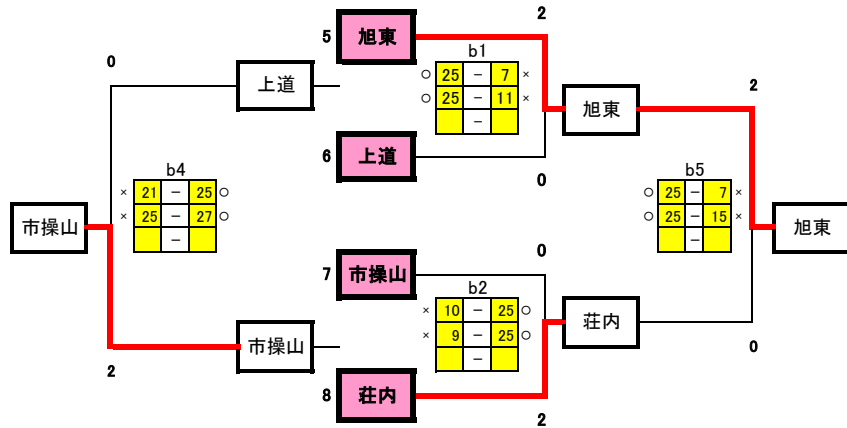

備前西地区大会 女子予選グループ戦 (10/2) 会場 I : 富山中学校

1組

2組

3組

	就実	瀬崎	富山	勝	負	セット率	得点	失点	得点率	順位	
9 就実		○	○	2	4	0	4	100	29	3.45	1
10 瀬崎	x		○	1	2	2	1	62	91	0.68	2
11 富山	x	x		0	0	4	0	58	100	0.58	3

予選グループ戦結果

	1組	2組	3組
1位	山南	旭東	就実
2位	日比・八浜	荘内	瀬崎
3位	福浜	市操山	富山
4位	妹尾	上道	

1日目生徒役員 上対戦カード 下生徒役員

	aコート	bコート
第1試合	9-10 a3	5-6 i1
第2試合	1-2 9	7-8 b1負
第3試合	3-4 a2負	10-11 b2負
第4試合	a2負-a3負 a2勝	b1負-b2負 b1勝
第5試合	9-11 10	b1勝-b2勝 b4勝
第6試合	a2勝-a3勝 a4勝	

※第3試合と第4試合の間は30分開ける

4組

6組

	石井	中山	福田	勝	失セット	セット率	得点	失点	得点率	順位
20 石井		○	○	2	4	0.4	100	44	2.27	1
21 中山	x		○	1	2	0.2	77	68	1.13	2
22 福田	x	x		0	0	0.0	35	100	0.35	3

※第3試合と第4試合の間は30分開ける

備前西地区大会 女子予選グループ戦 (10/2) 会場Ⅲ:高島中学校

7組

8組

9組

	高松	福南	山田	勝	失セット	セット率	得点	失点	得点率	順位	
31 高松		○	×	1	2	3	0.7	103	108	0.95	3
32 福南	×		○	1	3	2	1.5	108	105	1.03	1
33 山田	○	×		1	2	2	1	91	89	1.02	2

予選グループ戦結果