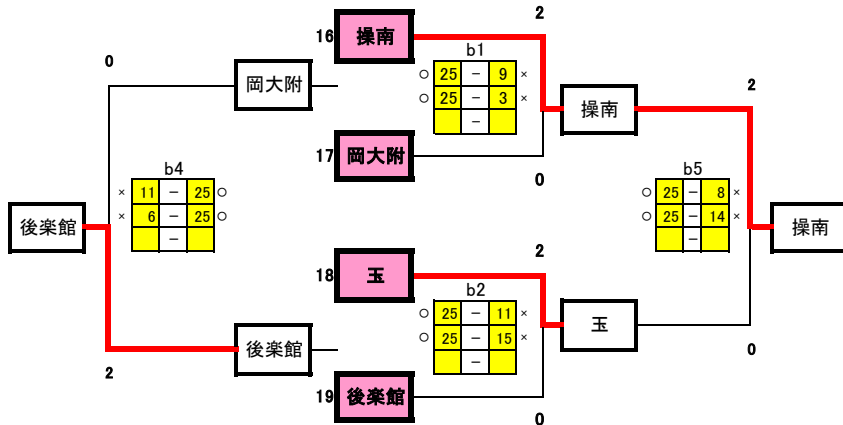

5組

予選グループ戦結果

	4組	5組	6組
1位	岡北	操南	石井
2位	御津	玉	中山
3位	大安寺	後楽館	福田
4位	芳田	岡大附	

1日目生徒役員 上対戦カード 下生徒役員

	aコート	bコート
第1試合	20-21 a3	16-17 45
第2試合	12-13 20	18-19 b1負
第3試合	14-15 a2負	21-22 b2負
第4試合	a2負-a3負 a2勝	b1負-b2負 b1勝
第5試合	20-22 21	b1勝-b2勝 b4勝
第6試合	a2勝-a3勝 a4勝	

※第3試合と第4試合の間は30分開ける