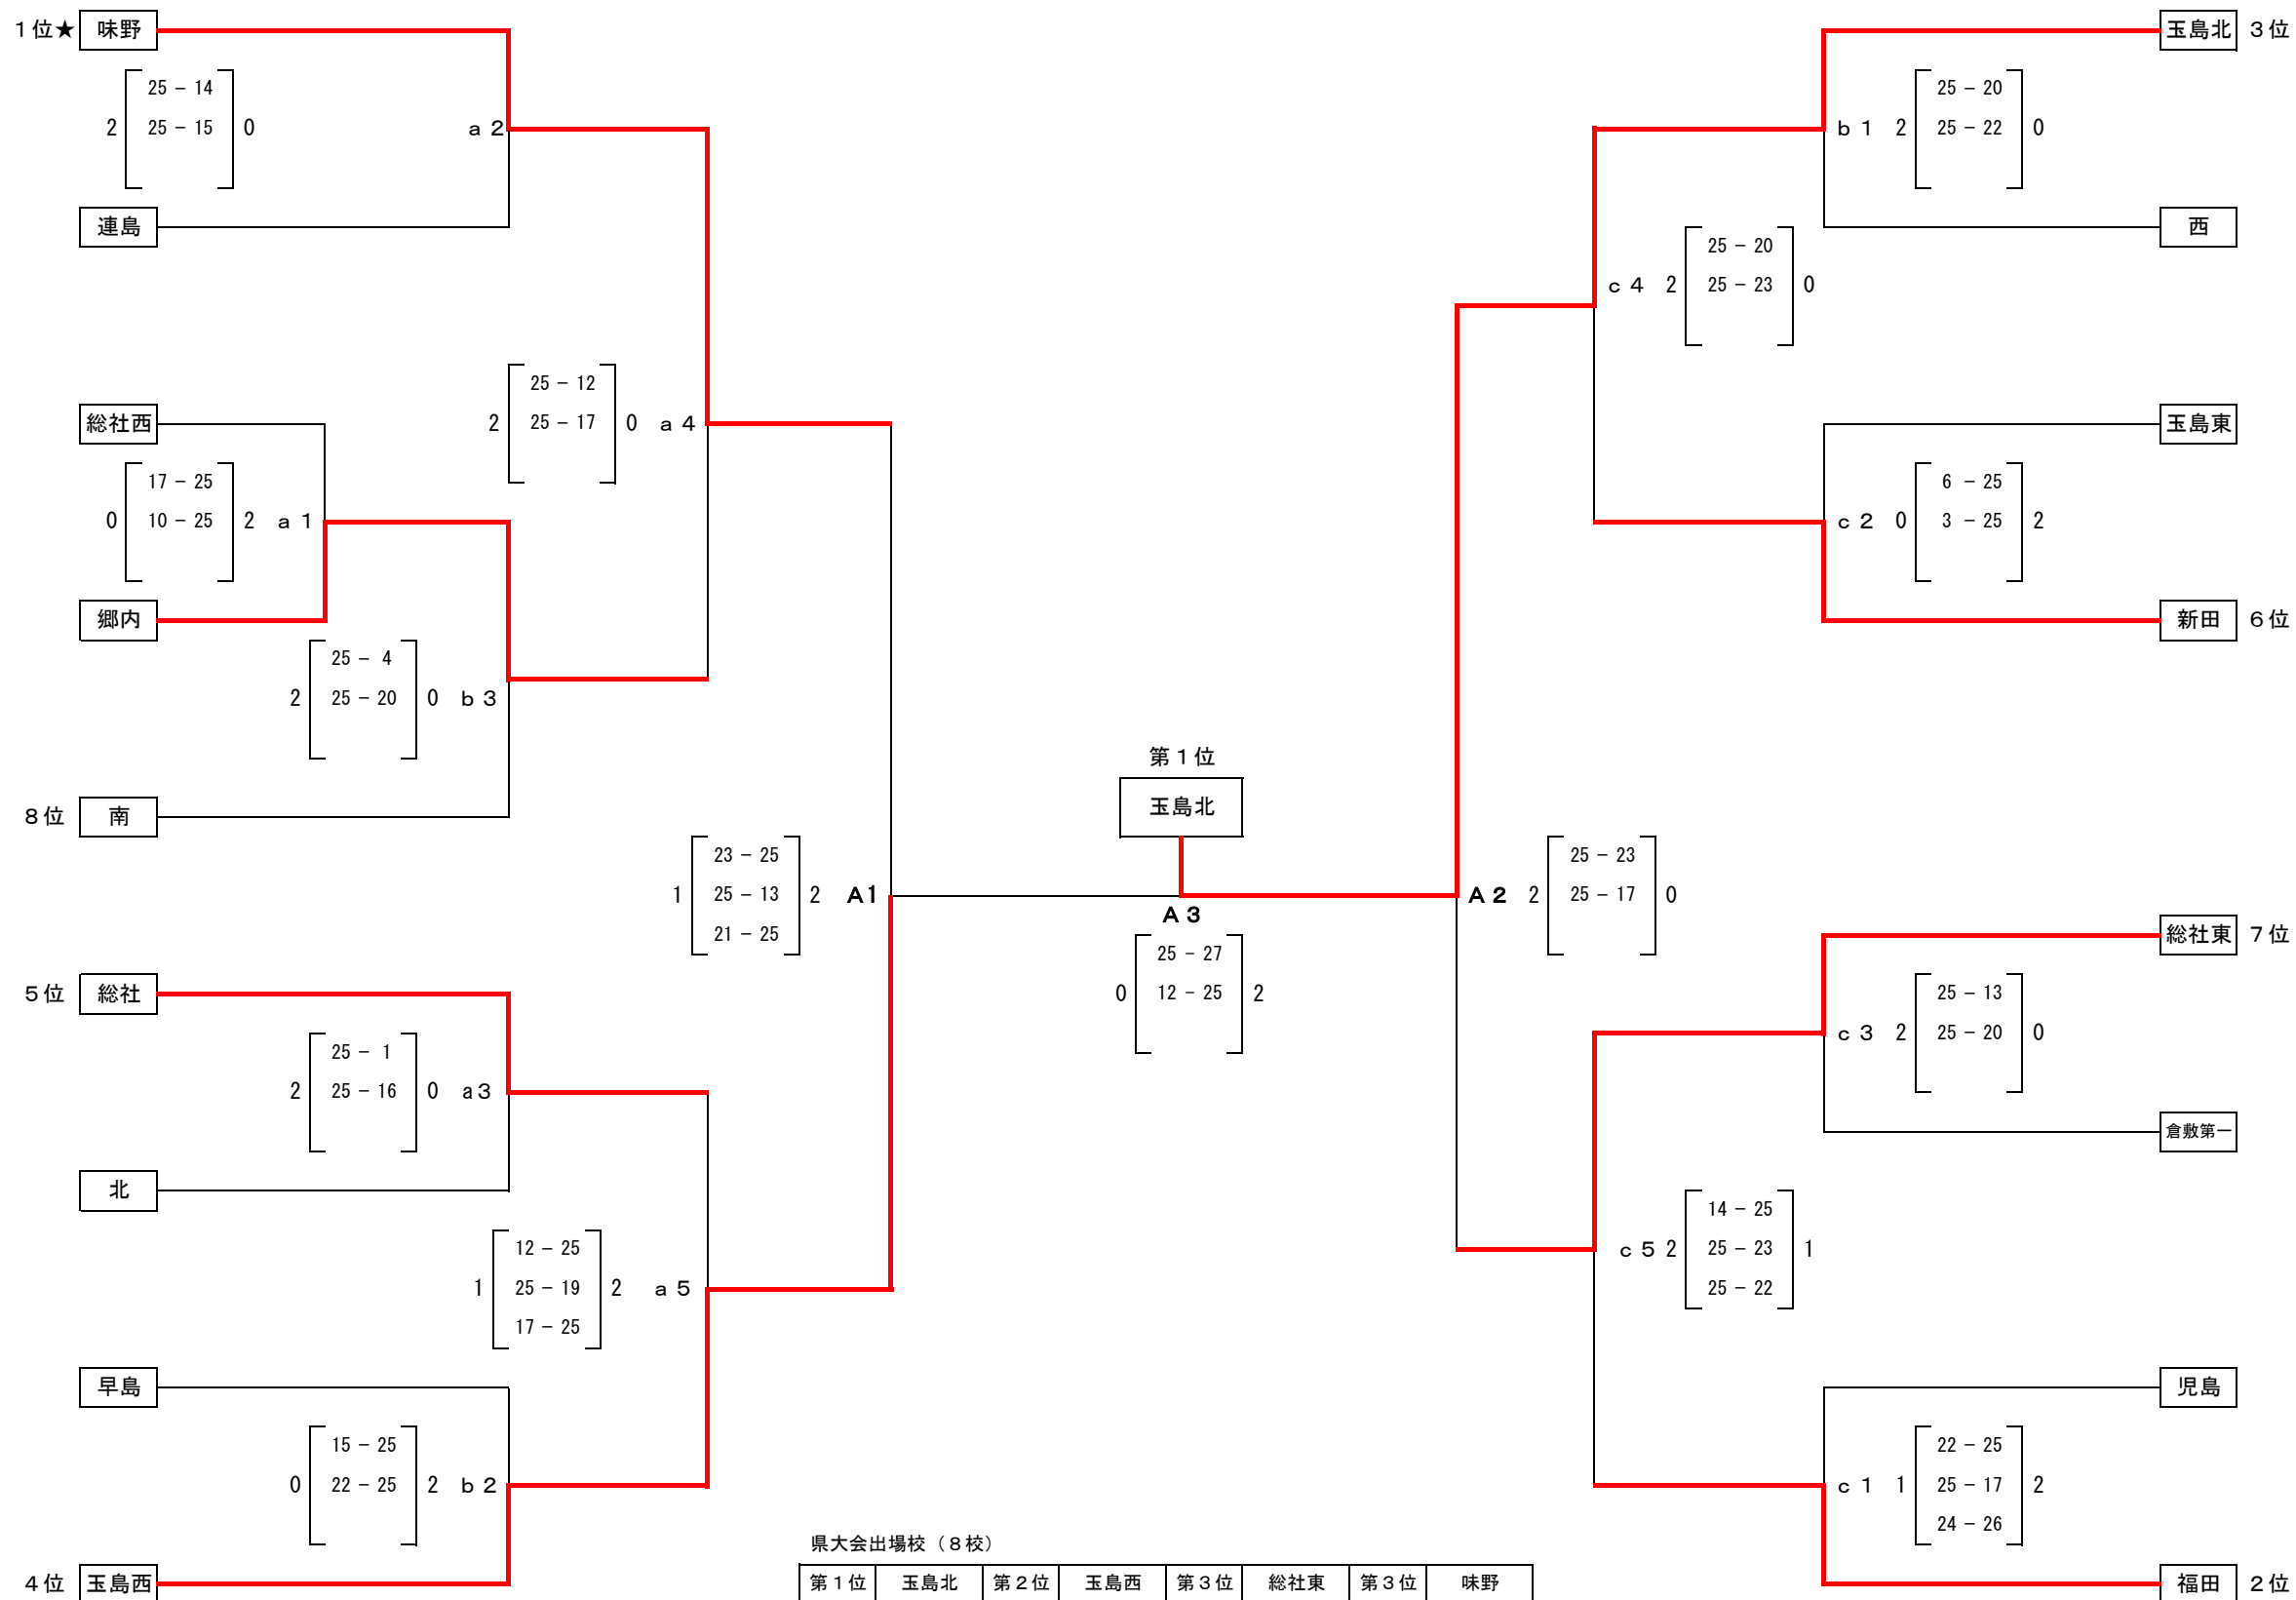

平成 28 年 度 備 南 東 地 区 中 学 校 新 人 体 育 大 会 バ レ ー ボ ー ル 競 技

男子会場 第 1 日 目 a, b, c コー ト 中 山 体 育 館 第 2 日 目 A コー ト 中 山 体 育 館

県大会出場校 (8 校)

|       |     |       |     |       |     |       |    |
|-------|-----|-------|-----|-------|-----|-------|----|
| 第 1 位 | 玉島北 | 第 2 位 | 玉島西 | 第 3 位 | 総社東 | 第 3 位 | 味野 |
| ベスト 8 | 郷内  | 総社    | 新田  | 福田    |     |       |    |