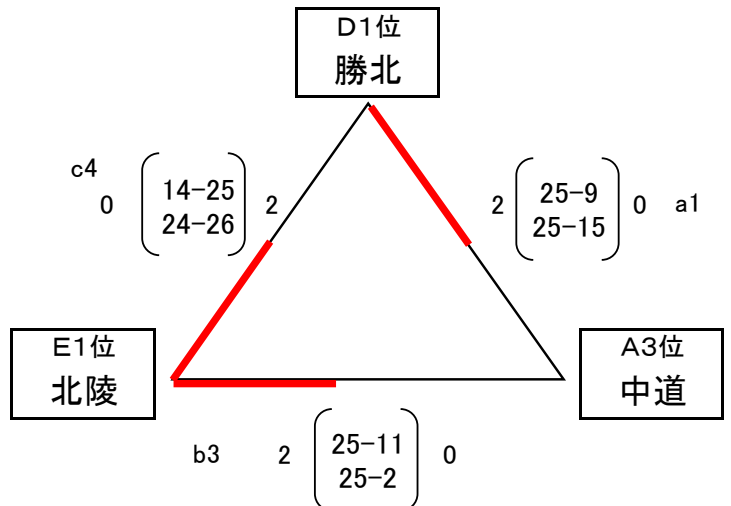

<女子2日目 県大会出場決定戦> 美咲町中央総合体育館

使用球(女子:ミカサ)

<Fゾーン>

<Gゾーン>

<Hゾーン>

<Iゾーン>

<県大会出場について>

・F～Hゾーン トーナメント1位は県大会出場

・Iゾーン 総当り1位は県大会出場

勝率>直接対決>セット率>得失点

以上の結果より

県大会出場チーム

- 北房 中学校
- 中央 中学校
- 津山東 中学校
- 北陵 中学校