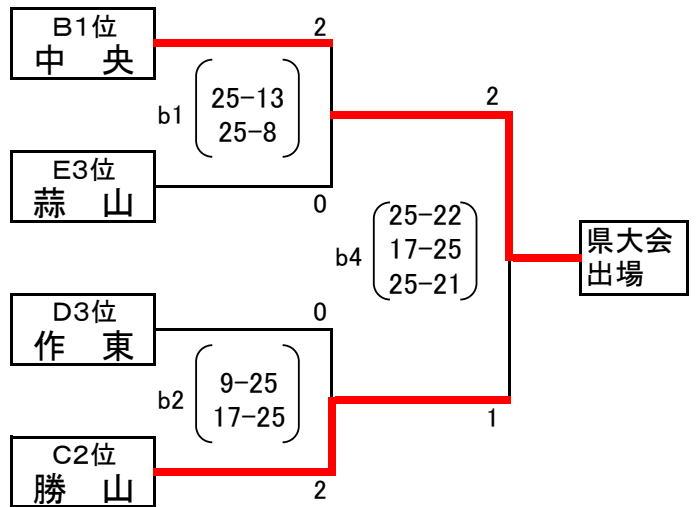

<女子2日目 県大会出場決定戦> 美咲町中央総合体育館

使用球(女子:ミカサ)

<Fゾーン>

<Gゾーン>

<Hゾーン>

<Iゾーン>

<県大会出場について>

・F～Hゾーン トーナメント1位は県大会出場

・Iゾーン 総当り1位は県大会出場

勝率>直接対決>セット率>得失点

以上の結果より

県大会出場チーム

- 北房 中学校
- 中央 中学校
- 津山東 中学校
- 北陵 中学校