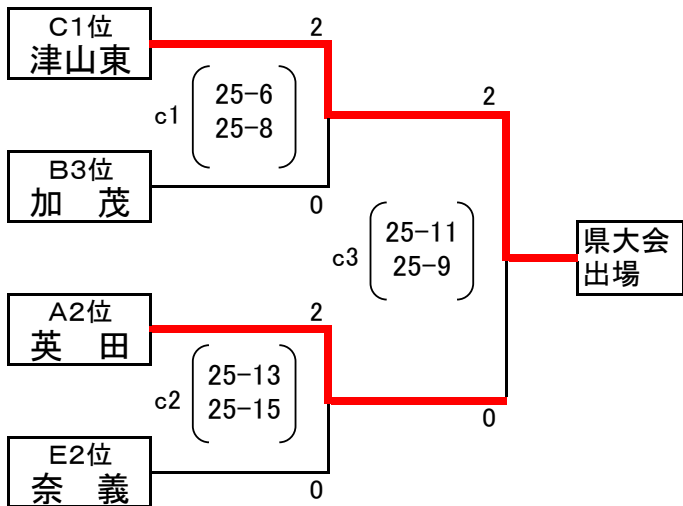

<女子2日目 県大会出場決定戦> 美咲町中央総合体育館

使用球(女子:ミカサ)

<Fゾーン>

<Gゾーン>

<Hゾーン>

<Iゾーン>

<県大会出場について>

・F～Hゾーン トーナメント1位は県大会出場

・Iゾーン 総当り1位は県大会出場

勝率>直接対決>セット率>得失点

以上の結果より

県大会出場チーム

- 北房 中学校
- 中央 中学校
- 津山東 中学校
- 北陵 中学校