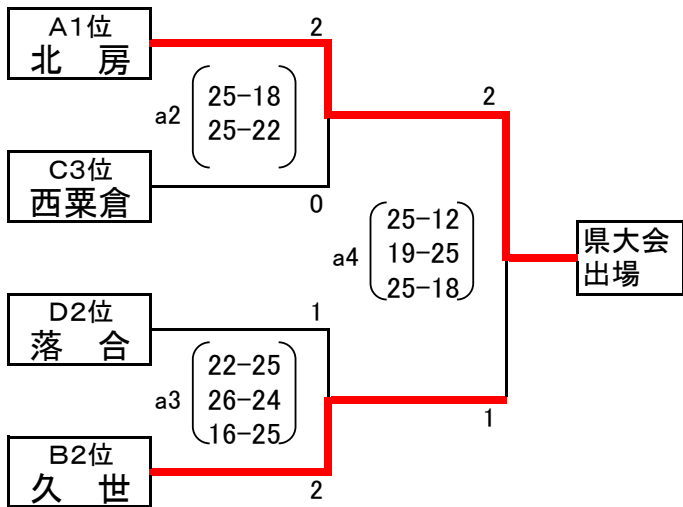

<女子2日目 県大会出場決定戦> 美咲町中央総合体育館

使用球(女子:ミカサ)

<Fゾーン>

<Gゾーン>

<Hゾーン>

<Iゾーン>

<県大会出場について>

・F～Hゾーン トーナメント1位は県大会出場

・Iゾーン 総当り1位は県大会出場

勝率>直接対決>セット率>得失点

以上の結果より

県大会出場チーム

- 北房 中学校
- 中央 中学校
- 津山東 中学校
- 北陵 中学校