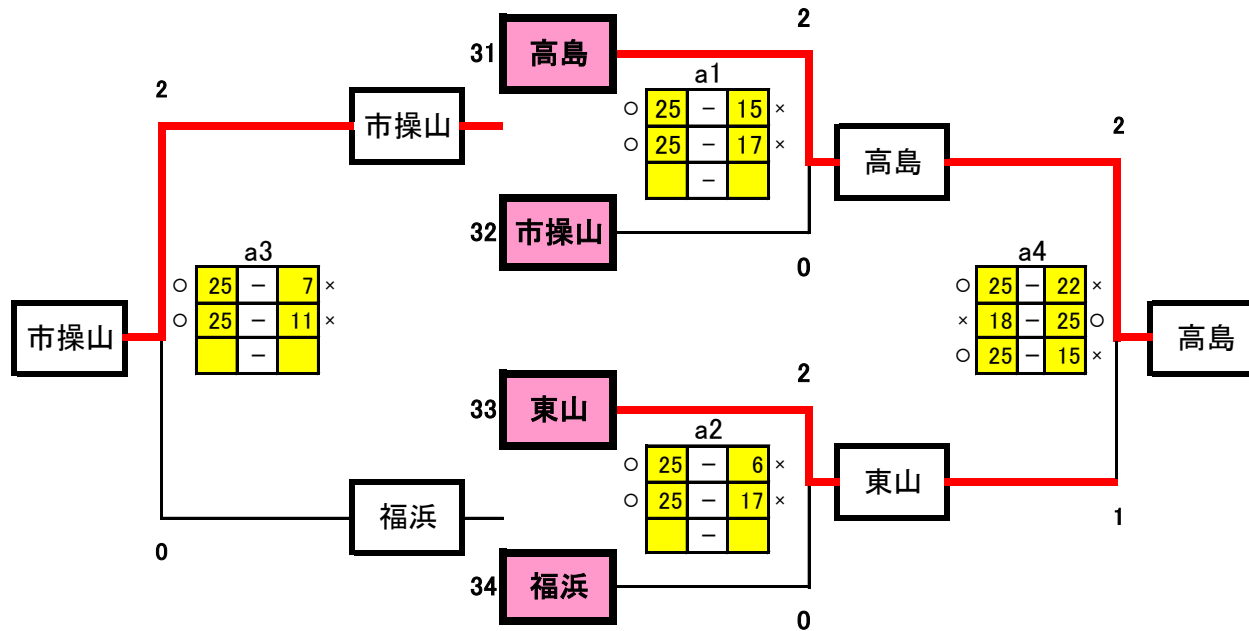

備前西地区夏季大会 試合結果(女子1日目)

I組