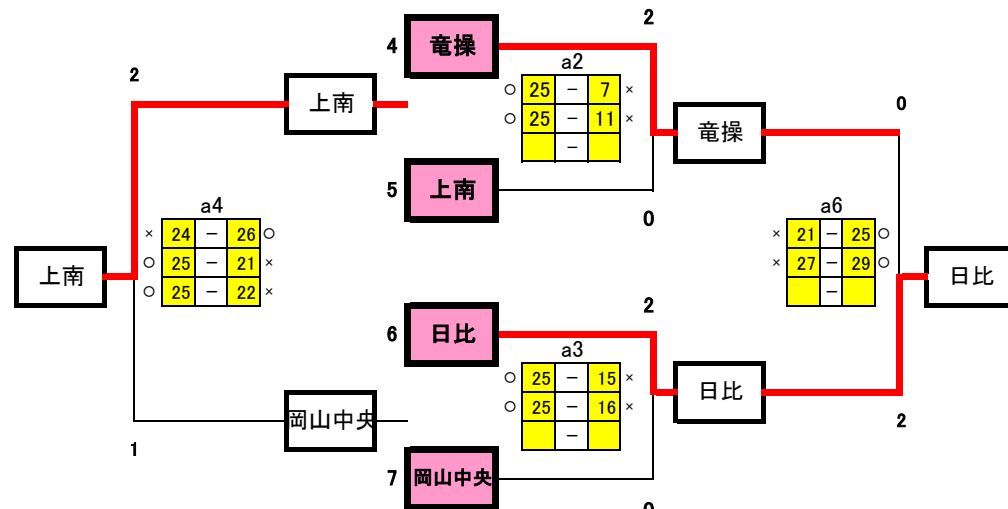

備前西地区夏季大会 試合結果(女子1日目)

A組

	御津	操南	福田	勝	得セット	失セット	セット率	得点	順位
1	御津	x	○	1	2	2	1	82	2
2	操南	○	○	2					1
3	福田	x	x	0	0	2	0	###	3

対戦相手	勝	得点	失点
御津	0	20	25
操南	2	25	9
福田	0	14	25

予選グループ戦結果

	A組	B組	C組
1位	操南	日比	玉
2位	御津	竜操	後楽館
3位	福田	上南	県操山
4位		岡山中央	高松

※ に得点を入力

※ に学校名を入力

B組

C組

備前西地区夏季大会 試合結果(女子1日目)

G組

予選グループ戦結果

	G組	H組
1位	西大寺	香和
2位	光南台	桑田
3位	御南	芳田
4位	岡大附属	上道