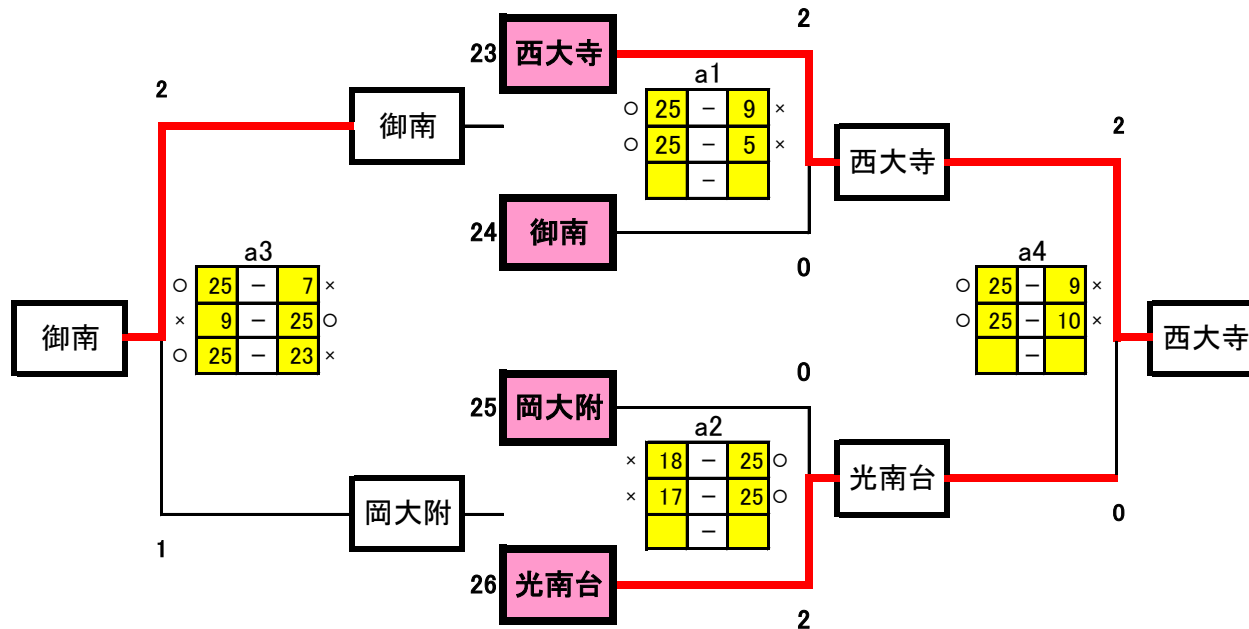

備前西地区夏季大会 試合結果(女子1日目)

A組

	御津	操南	福田	勝	得セット	失セット	セット率	得点	順位
1	御津	x	○	1	2	2	1	82	2
2	操南	○	○	2					1
3	福田	x	x	0	0	2	0	###	3

対戦相手	勝	得点	失点
御津	0	20	25
操南	2	25	9
福田	0	14	25

予選グループ戦結果

	A組	B組	C組
1位	操南	日比	玉
2位	御津	竜操	後楽館
3位	福田	上南	県操山
4位		岡山中央	高松

※ に得点を入力

※ に学校名を入力

B組

C組

備前西地区夏季大会 試合結果(女子1日目)

G組

予選グループ戦結果

	G組	H組
1位	西大寺	香和
2位	光南台	桑田
3位	御南	芳田
4位	岡大附属	上道