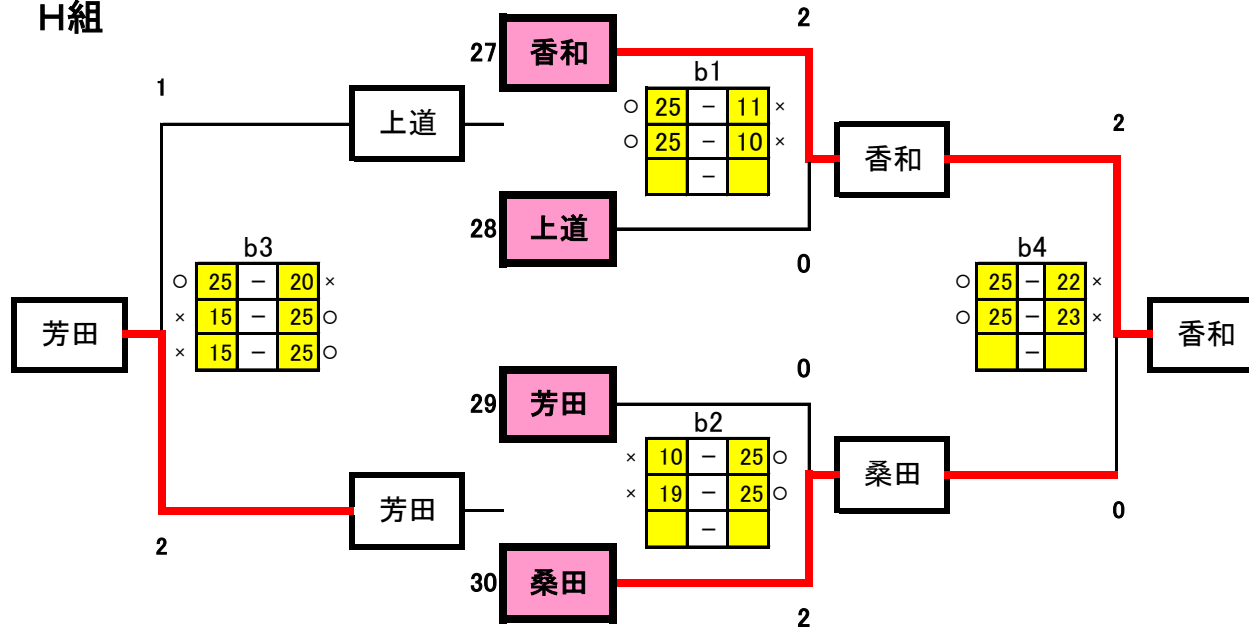

備前西地区夏季大会 試合結果(女子1日目)

G組

予選グループ戦結果

	G組	H組
1位	西大寺	香和
2位	光南台	桑田
3位	御南	芳田
4位	岡大附属	上道

※   に得点を入力

※   に学校名を入力

H組