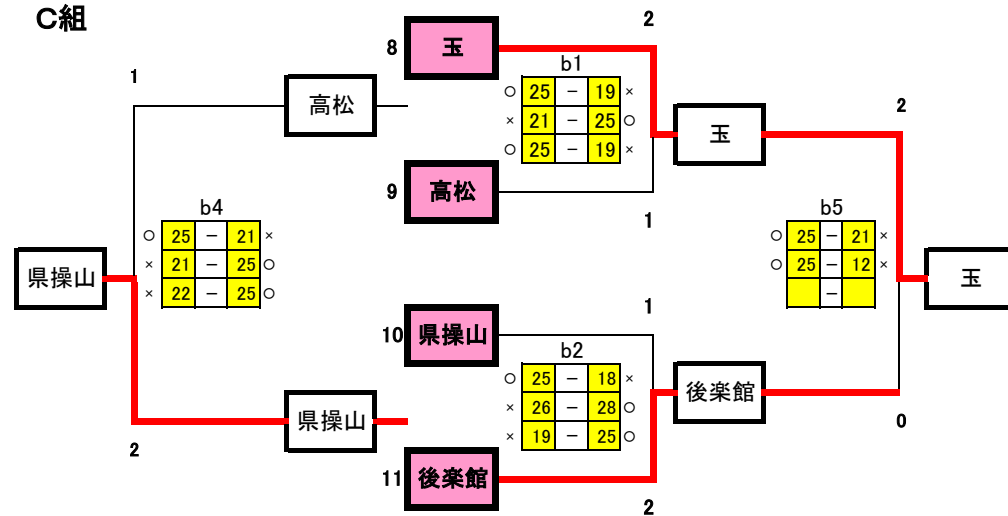

備前西地区夏季大会 試合結果(女子1日目)

A組

	御津	操南	福田	勝	得セット	失セット	セット率	得点	順位
1	御津	x	○	1	2	2	1	82	2
2	操南	○	○	2					1
3	福田	x	x	0	0	2	0	###	3

対戦相手	勝	得点	失点
御津	0	20	25
操南	2	25	9
福田	0	14	25

予選グループ戦結果

	A組	B組	C組
1位	操南	日比	玉
2位	御津	竜操	後楽館
3位	福田	上南	県操山
4位		岡山中央	高松

※ に得点を入力

※ に学校名を入力

B組

C組

備前西地区夏季大会 試合結果(女子1日目)

G組

予選グループ戦結果

	G組	H組
1位	西大寺	香和
2位	光南台	桑田
3位	御南	芳田
4位	岡大附属	上道