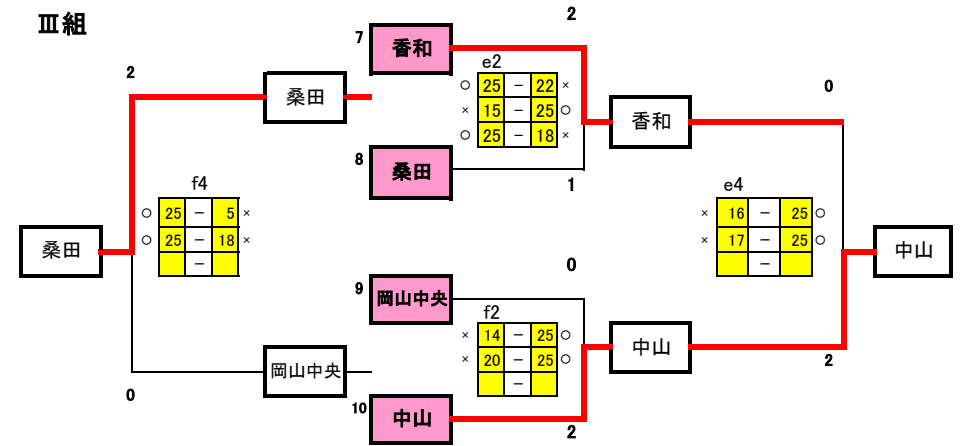

H26年度 備前西地区大会 予選グループ戦 (6/21)

会場:岡山市総合文化体育館(サブアリーナ)

I 組

	京山	興除	市操山	勝	得セット	失セット	セット率	得点	失点	得点率	順位
1	京山	○	×	1	2	2	1	71	73	0.97	2
2	興除	×	×	0	0	4	0	38	100	0.38	3
3	市操山	○	○	2	4	0	4	100	36	2.78	1

II 組

	高松	東山	日比	勝	得セット	失セット	セット率	得点	失点	得点率	順位
4	高松	○	○	2	4	0	4	100	69	1.45	1
5	東山	×	○	1	2	2	1	94	84	1.12	2
6	日比	×	×	0	0	4	0	59	100	0.59	3

予選グループ戦結果

	I 組	II 組	III 組
1位	市操山	高松	中山
2位	京山	東山	香和
3位	興除	日比	桑田
4位			岡山中央

III 組

敗者復活戦